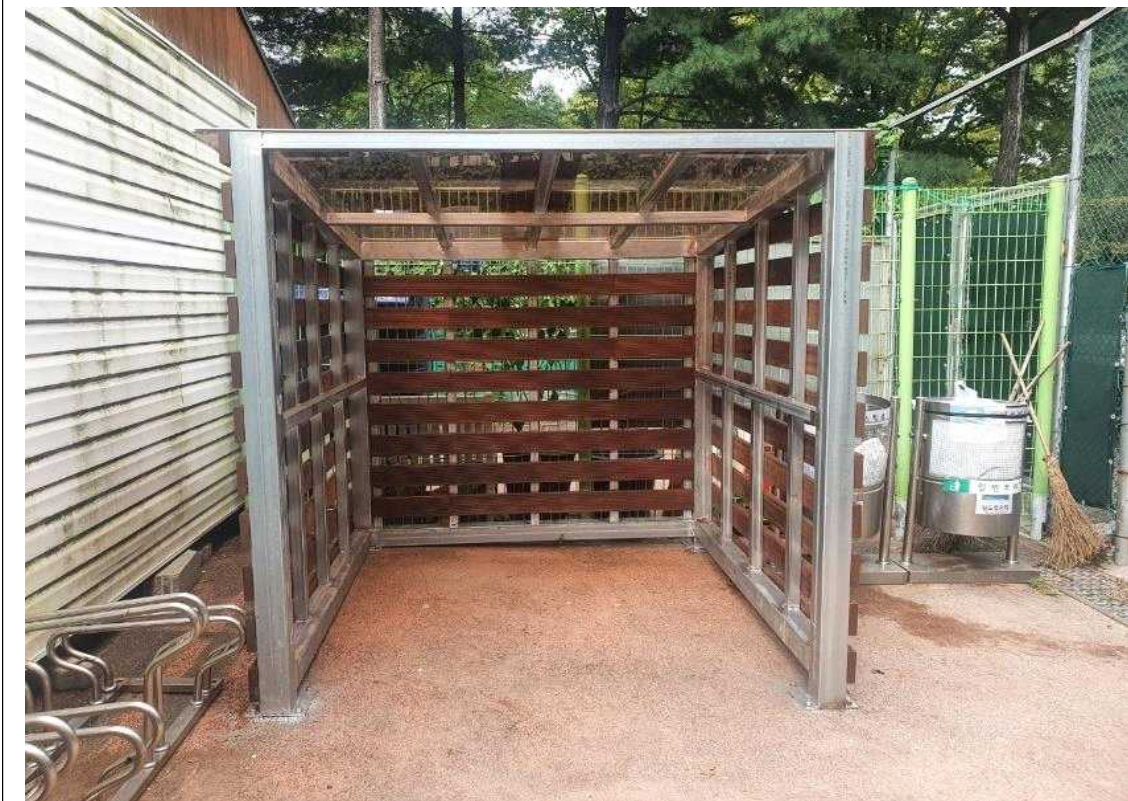

후

설 명   테니스장 승강식전기롤러 보관함