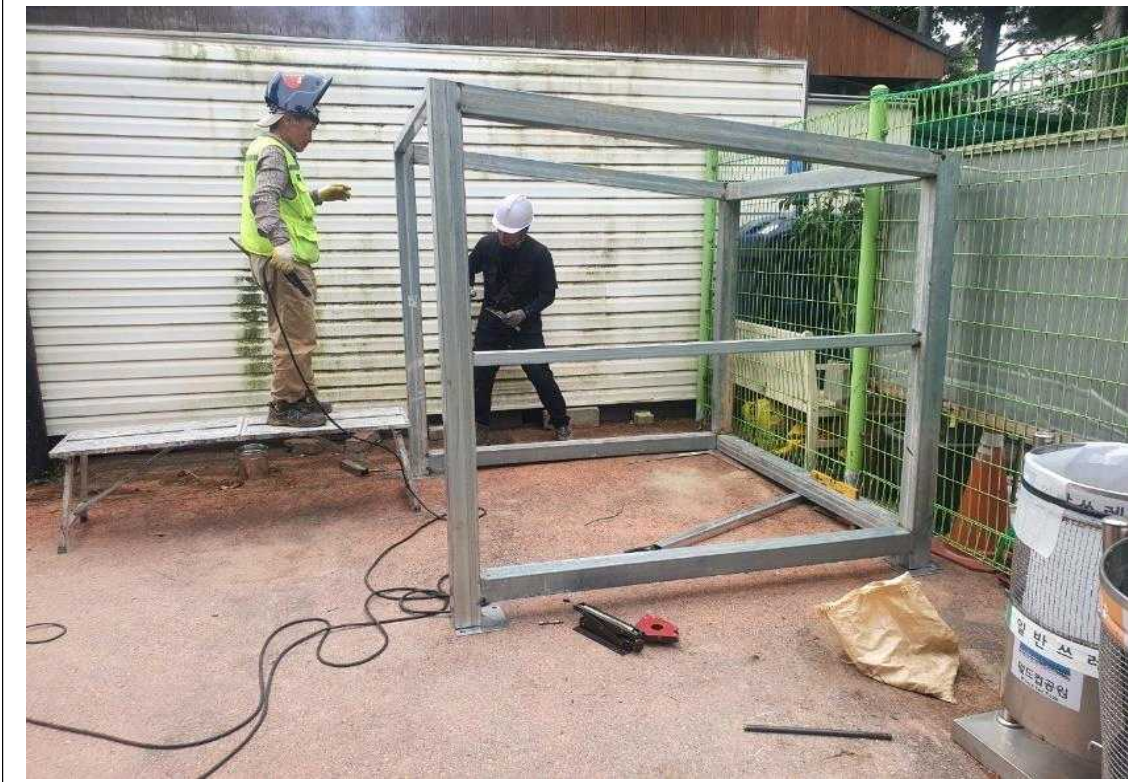

준 공사 전

□ 공사명 : 월드컵공원 체육시설 정비공사

전