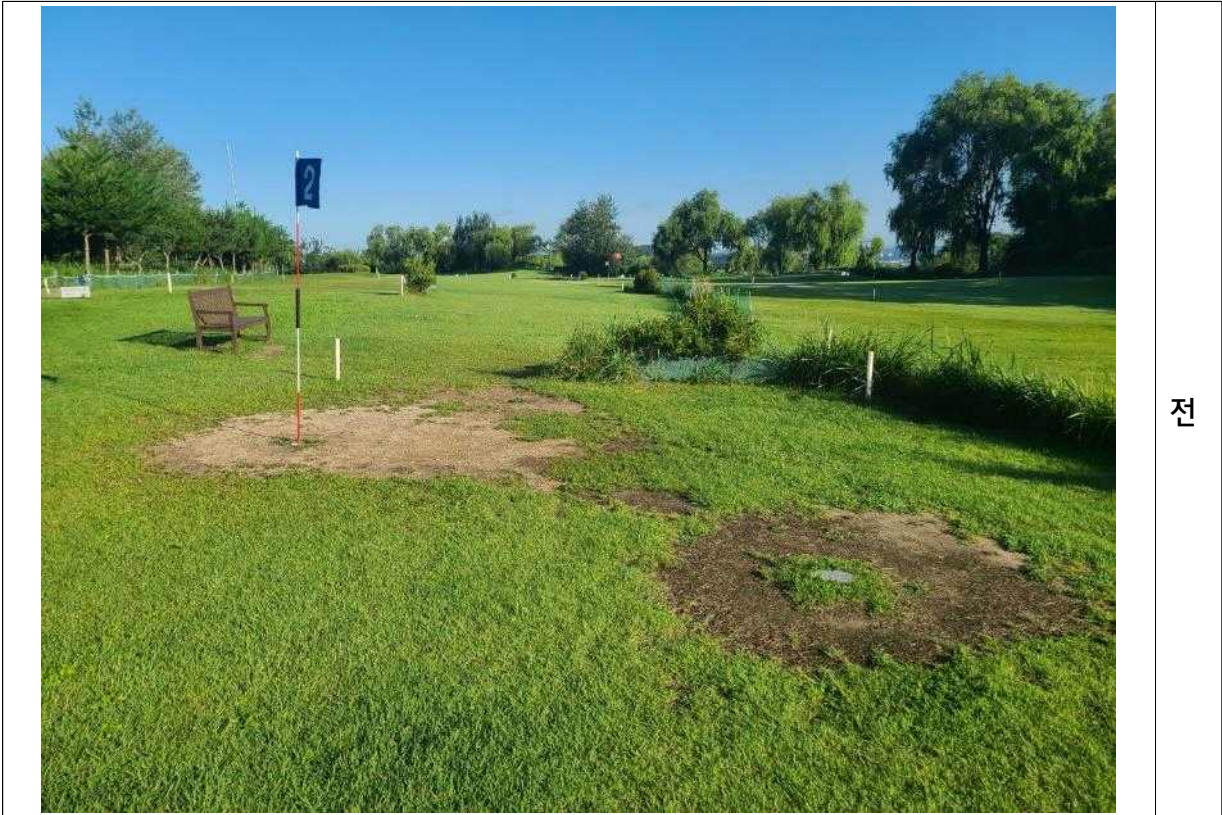

준 공사 전

□ 공사명 : 월드컵공원 체육시설 정비공사

전

후

설 명 파크골프장 잔디 보식 및 보호매트 설치

준 공사 전

□ 공사명 : 월드컵공원 체육시설 정비공사

전

후

설 명

파크골프장 잔디 보식 및 보호매트 설치

준 공사 전

□ 공사명 : 월드컵공원 체육시설 정비공사

전

후

설 명

전

후

설 명	풋살장 관리사무실 바닥정비
-----	----------------

준공 사진

□ 공사명 : 월드컵공원 체육시설 정비공사

설 명 | 풋살장 관리사무실(컨테이너, 3*6) 설치(관급자재)

설 명 | 풋살장 관리사무실 내 냉·난방기 설치(관급자재)