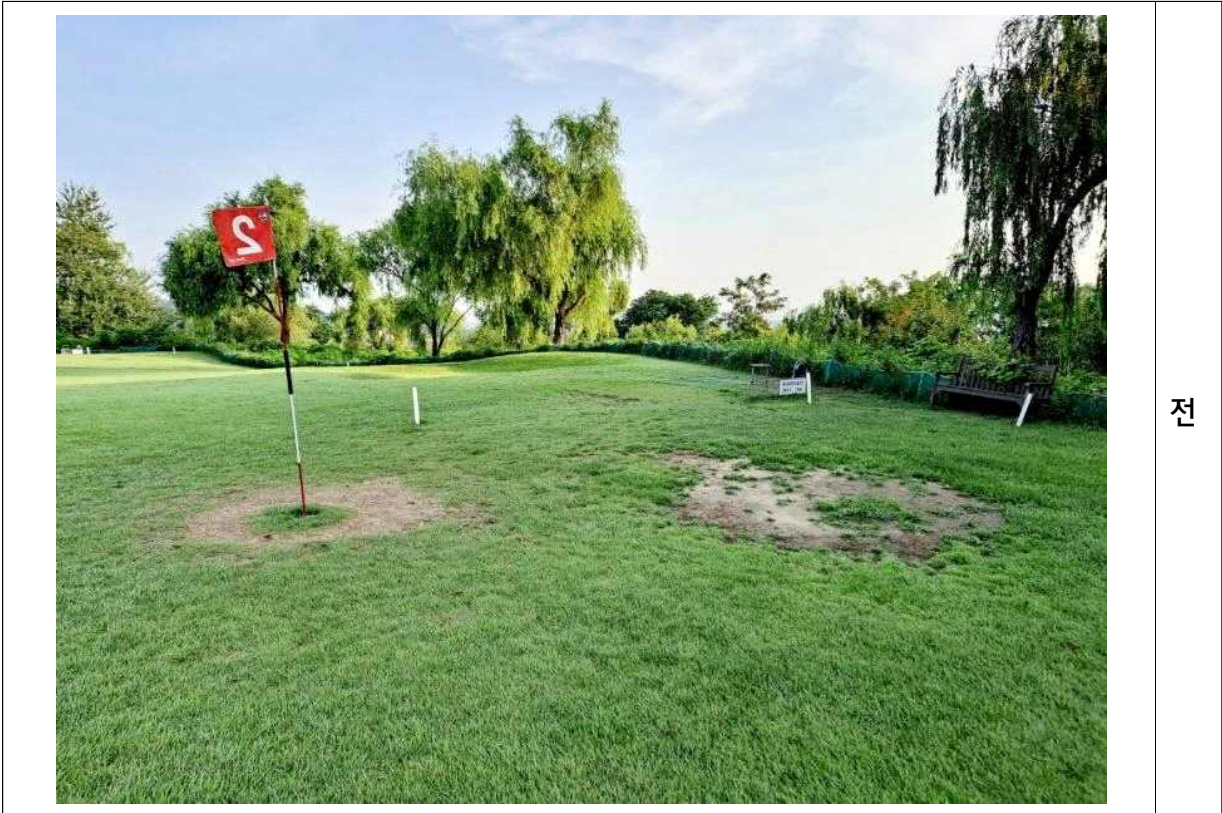

준 공사 전

□ 공사명 : 월드컵공원 체육시설 정비공사

전

후

설 명 파크골프장 잔디 보식 및 보호매트 설치

준 공사 전

□ 공사명 : 월드컵공원 체육시설 정비공사

전

후

설 명

파크골프장 잔디 보식 및 보호매트 설치

준 공사 전

□ 공사명 : 월드컵공원 체육시설 정비공사

전

후

설 명