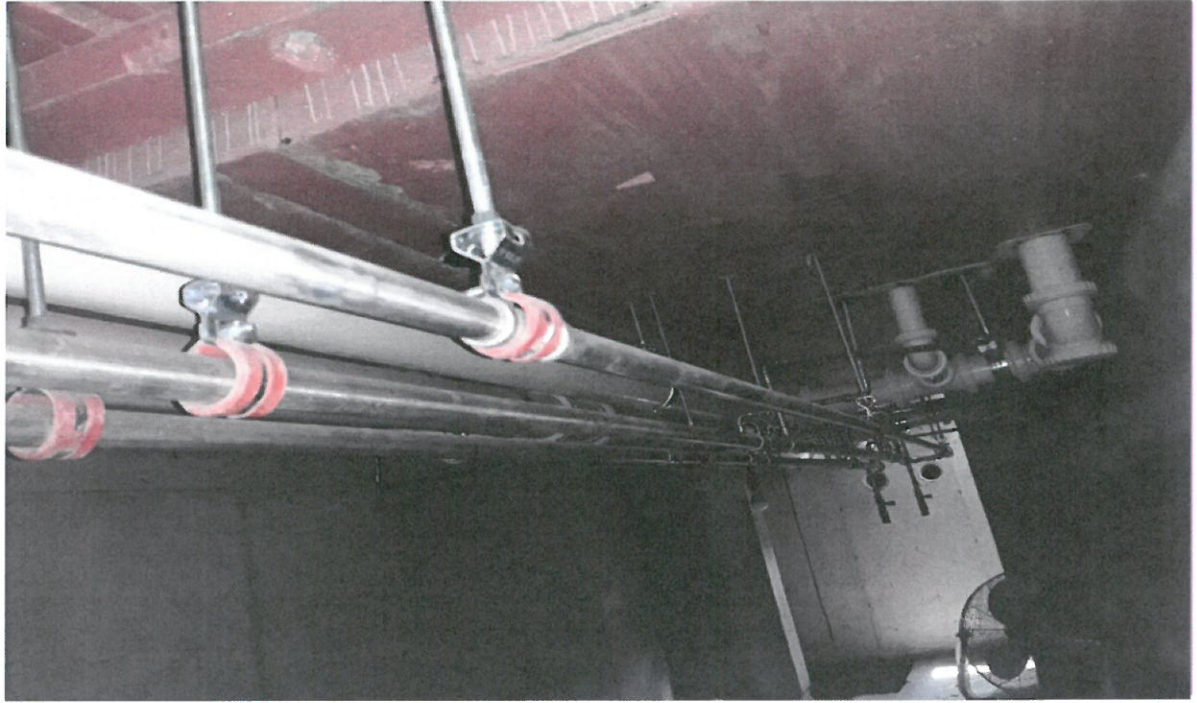

사 진 대 지

공 사 명	하늘공원 근로자대기실 및 창고 신축공사

사 진 내 용	위생배관		
일 시	2019. 08. .	비 고