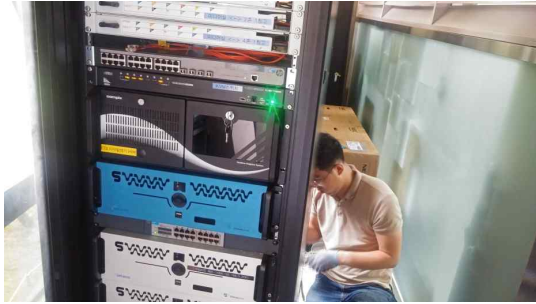

사 진 첩

박물관 방송 중계·송출 영상보조장비 구매

금안미디어텍

납품 사진

1. 시스템 서버 랙

2. HD 비디오 스위처

3. LTE IP 인코더

8. 빔 프로젝터 단 렌즈

납품 사진

4. KVM 스위치(메인 장비)

5. KVM 스위치 어댑터

6. 중계용 무선인터컴

7. 빔 프로젝터

9. 회전형 스탠드

작업 사진

작업 사진