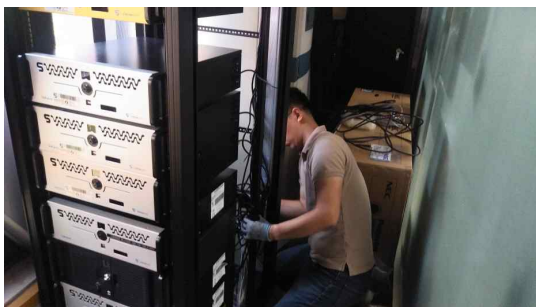

사 진 첩

박물관 방송 중계·송출 영상보조장비 구매

금안미디어텍

납품 사진

1. 시스템 서버 랙

2. HD 비디오 스위처

3. LTE IP 인코더

8. 빔 프로젝터 단 렌즈

납품 사진

4. KVM 스위치(메인 장비)

5. KVM 스위치 어댑터

6. 중계용 무선인터컴

7. 빔 프로젝터

9. 회전형 스탠드

작업 사진

작업 사진