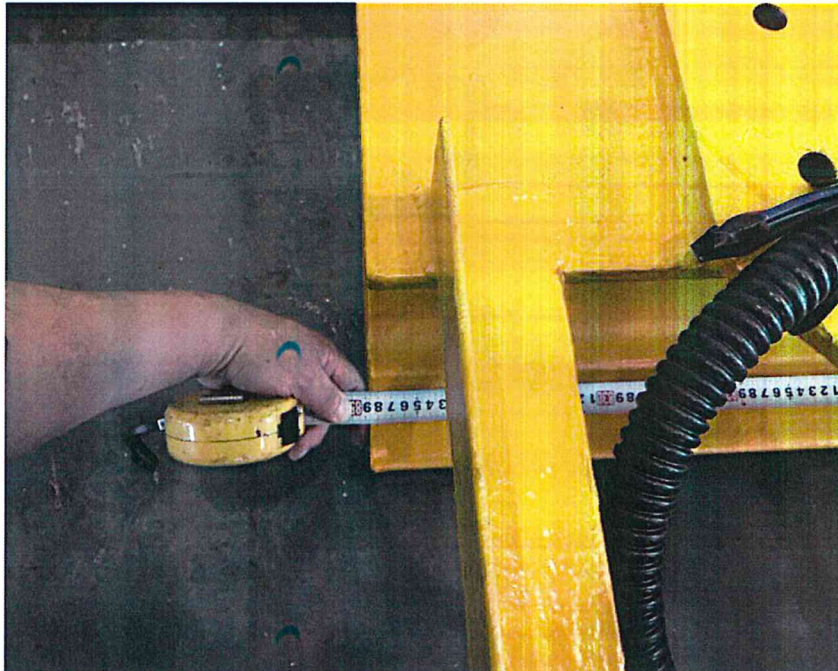

내 용

공장검수 물품전경