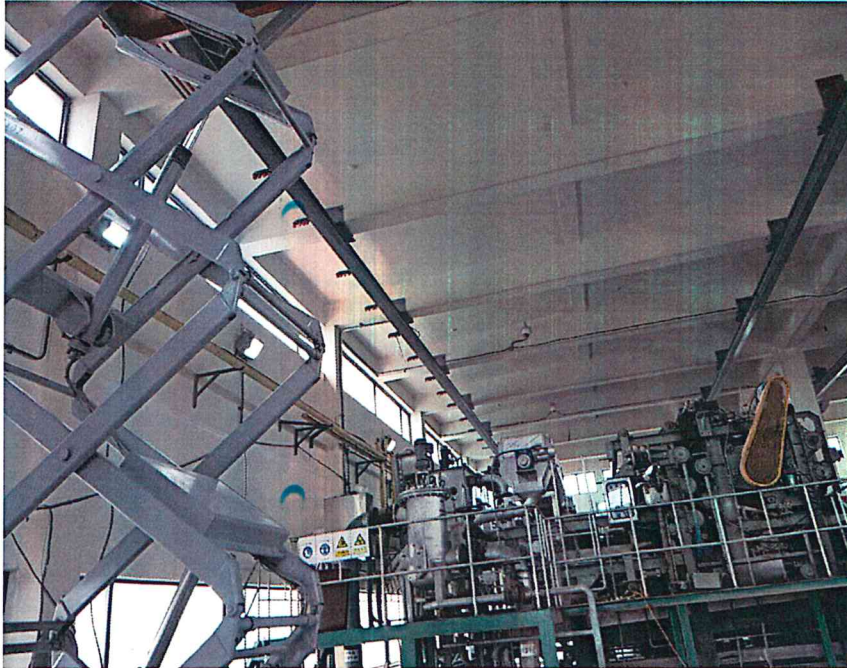

내 용

기존크레인 철거 전경

사 진 대 지

공사명 : 탈수기동 크레인 교체공사

내 용

기존 크레인 레일 보강 작업 전경

내 용

기존 크레인 레일 보강 작업 전경