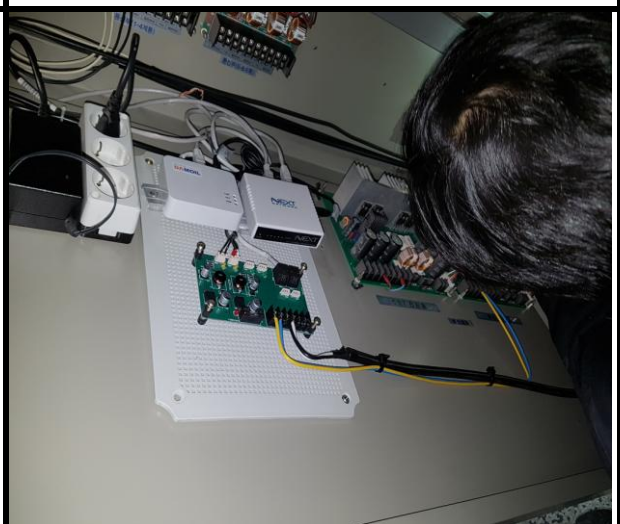

공사명 : 연구원 본관 화재수신기 교체공사

GR형수신기

통신케이블 입고

비상전원반

P형수신기 철거전

P형수신기 철거작업중

P형수신기 철거작업중

공사명 : 보건환경연구원 본관 화재수신기 교체공사

GR형수신기 설치중

중계기 취부작업

중계기 취부중판

중계기함 취부

네트워크장비-본관동용

네트워크장비-신관동용

공사명 : 보건환경연구원 본관 화재수신기 교체공사

발신기화재테스트