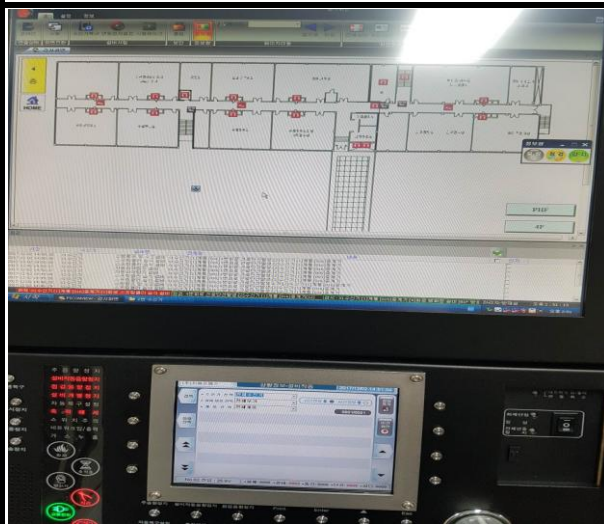

공사명 : 연구원 본관 화재수신기 교체공사

GR형수신기

통신케이블 입고

비상전원반

P형수신기 철거전

P형수신기 철거작업중

P형수신기 철거작업중

공사명 : 보건환경연구원 본관 화재수신기 교체공사

GR형수신기 설치중

중계기 취부작업

중계기 취부중판

중계기함 취부

네트워크장비-본관동용

네트워크장비-신관동용

공사명 : 보건환경연구원 본관 화재수신기 교체공사

발신기화재테스트

발신기테스트2

방화문연동테스트

감지기테스트

수신기연동테스트2

수신기연동테스트2