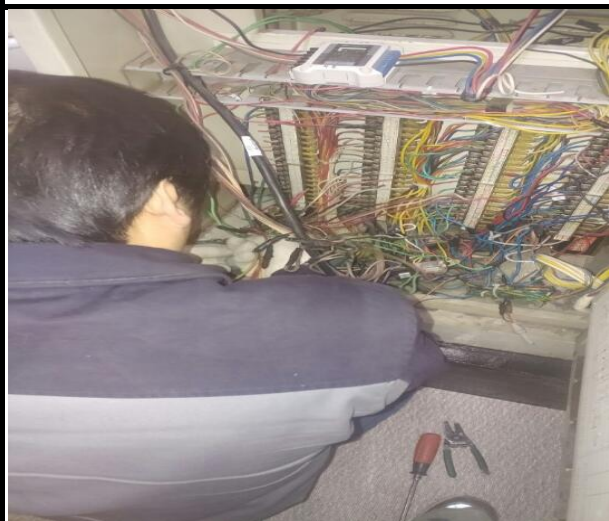

공사명 : 연구원 본관 화재수신기 교체공사

GR형수신기

통신케이블 입고

비상전원반

P형수신기 철거전

P형수신기 철거작업중

P형수신기 철거작업중

공사명 : 보건환경연구원 본관 화재수신기 교체공사

GR형수신기 설치중

중계기 취부작업

중계기 취부중판

중계기함 취부

네트워크장비-본관동용

네트워크장비-신관동용

공사명 : 보건환경연구원 본관 화재수신기 교체공사

발신기화재테스트