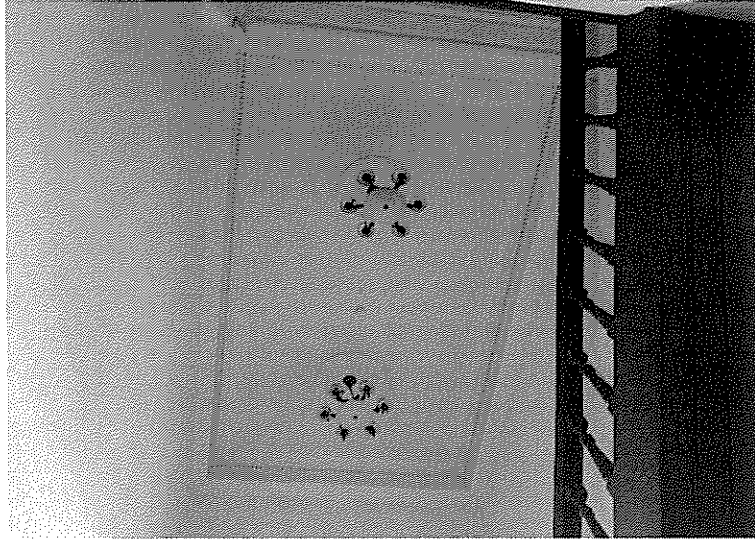

완 공 사 진

공사명 : 서울시립남서울미술관 상층리에 조명 수리

사진설명

강관을 비계 설치 전

사진설명

강관을 비계 설치 후

완 공 사 진

공사명 : 서울시립남서울미술관 상들리에 조명 수리

사진설명

램프 교체 전

사진설명

램프 교체 후

완 공 사 진

공사명 : 서울시립남서울미술관 상들리에 조명 수리

사진설명

램프 교체 중

사진설명

램프 교체 중

완공 사진

공사명 : 서울시립남서울미술관 상들리에 조명 수리

사진설명

램프 교체 중

사진설명

램프 교체 중