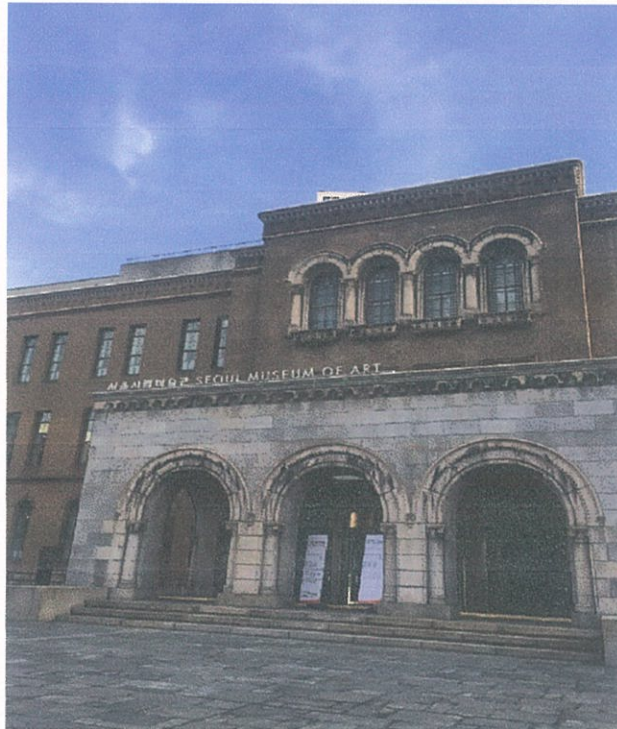

## 서울시립미술관 LED간접조명교체

LED준공사진자료

2019.03.