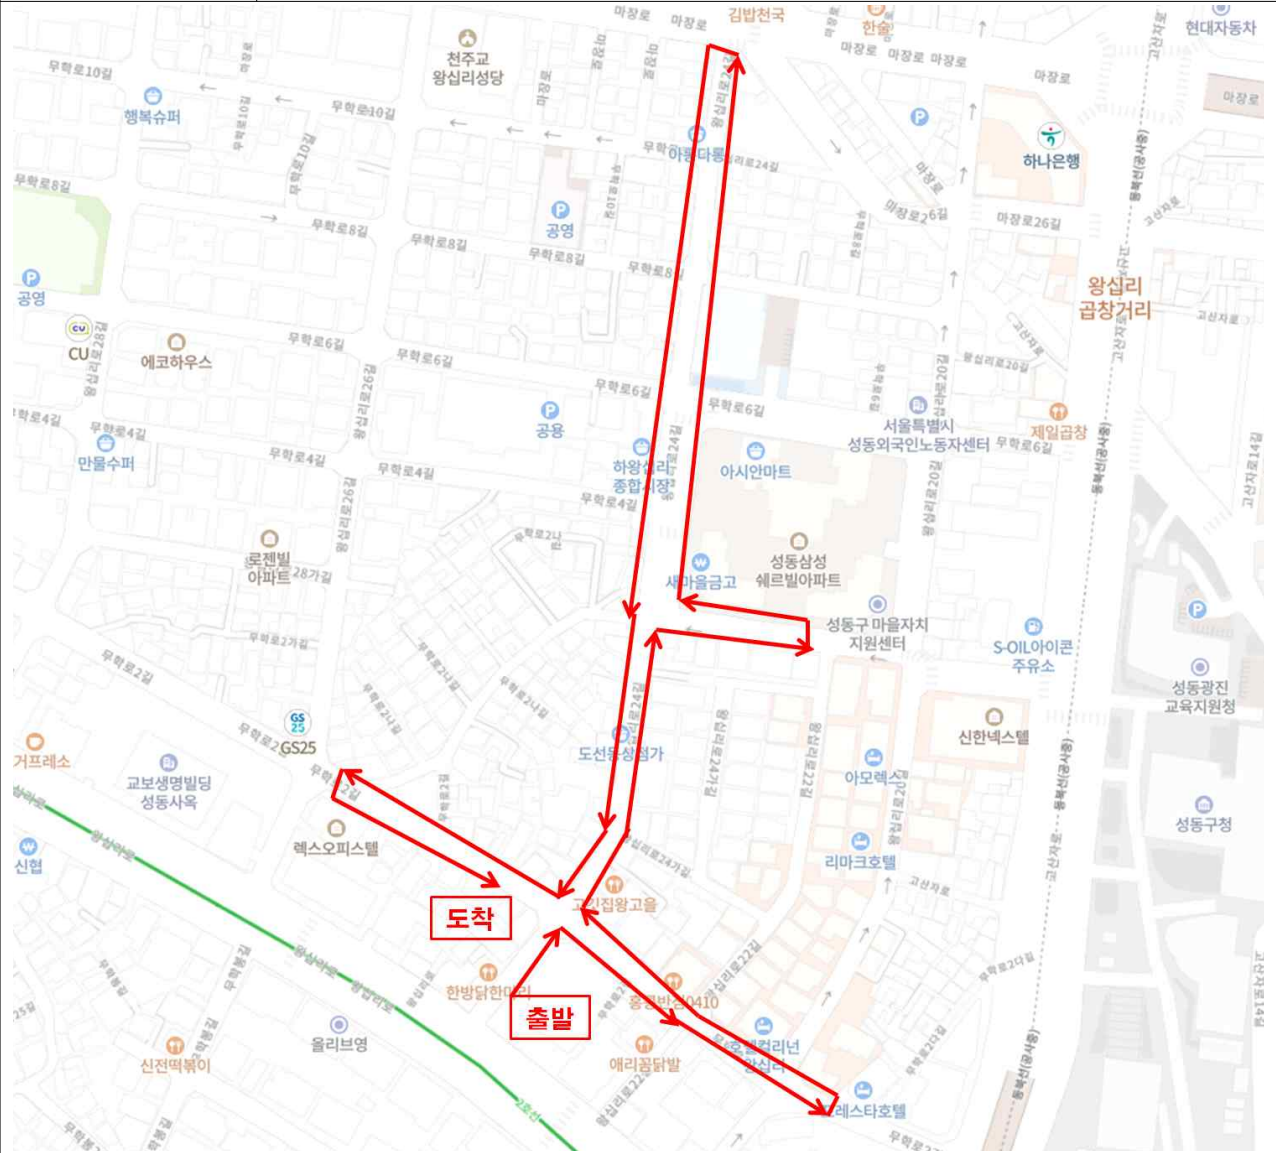

주 순찰동선

홈플러스익스프레스 → 무학봉길 → 새마을금고 → 하왕슈퍼마켓 →
 무학이불커텐 → 왕십리스위첸 정문 앞

주 순찰동선

삼성디지털프라자 앞 → 대양부동산 → 왕십리경희한의원 →
 이수정미용실 → 행당떡방앗간 → 형제야채 → 하동진 →
 새마을금고 앞 → 수제비 먹는 닭갈비

주 순찰동선

제인동물병원 맞은편 → GATE 6 → 미정이네코다리2호점 →
 뚝방바이크 → 뚝도 청춘회관 → 장충족발 → 제일상회 →
 중앙부동산 → 성수아이티 → 성수부동산

주 순찰동선

유앤아이빌딩 맞은편 → 웰빙마트 → 새마을금고 → 파리바게뜨 →
 죽변항 → 피자스쿨 → 왕짜장 → 유앤아이빌딩

주 순찰동선

태화약국 → 파리바게뜨 → 새마을금고 → 롯데리아 → CU편의점 →
성수낙지 → 신한은행 → 성수족발 → 걸작떡볶이치킨

주 순찰동선

서문 → 고기익는마을 → 워니네커피 → 삼형제유통 → 동원상가삼거리 →
 영창한우 → 남문 → 탐라축산 → 고기익는마을 → 용문집 → 북문

주 순찰동선

산호약국 → 포레스타호텔 → 왕십리로24길 → 대파상회 →
 풍년오리농장 → 대도 → 코스마트 → 갈매기의 꿈

주 순찰동선

용답역 1번출구 → CU편의점 → 상일치과의원 → 현대할인마트 →
 우리들의원 → 강내과의원 → 복권나라 → 가장맛있는족발 →
 새마을금고 → 옹심이메밀칼국수 → 용답역 1번출구

주 순찰동선

- 대연각 → 탕화쿵푸마라탕 → 카페사근 → 길손이발 골목 → 한솔도시락
- 와플대학 → 올레제주뽕고기 → 60계치킨 → 룩옵티컬 한 대점 → 파리바게트 맞은편 → 죠스떡볶이 → 싱싱오징어바다 → 새마을식당 → 땡땡와플

주 순찰동선

왕약국 → 중앙슈퍼 → GS25 → 백합세탁 → 수경헤어샵 →
 장미소공원 → CU → 장수왕족발 → 당근마트 → 남원추어탕 →
 파리바게뜨

주 순찰동선

공영주차장 → 장군장어 → 1번길 → 금남미니슈퍼 → 금호닭집 →
 2번길 → 청주명문도너츠 → 행복이열리는약국 → 3번길 →
 알뜰상회 → 4번길 → 은성보쌈 → 유명한약국 → 5번길 →
 바다양푼이동태탕 → 명품숯불구이 → 백미당