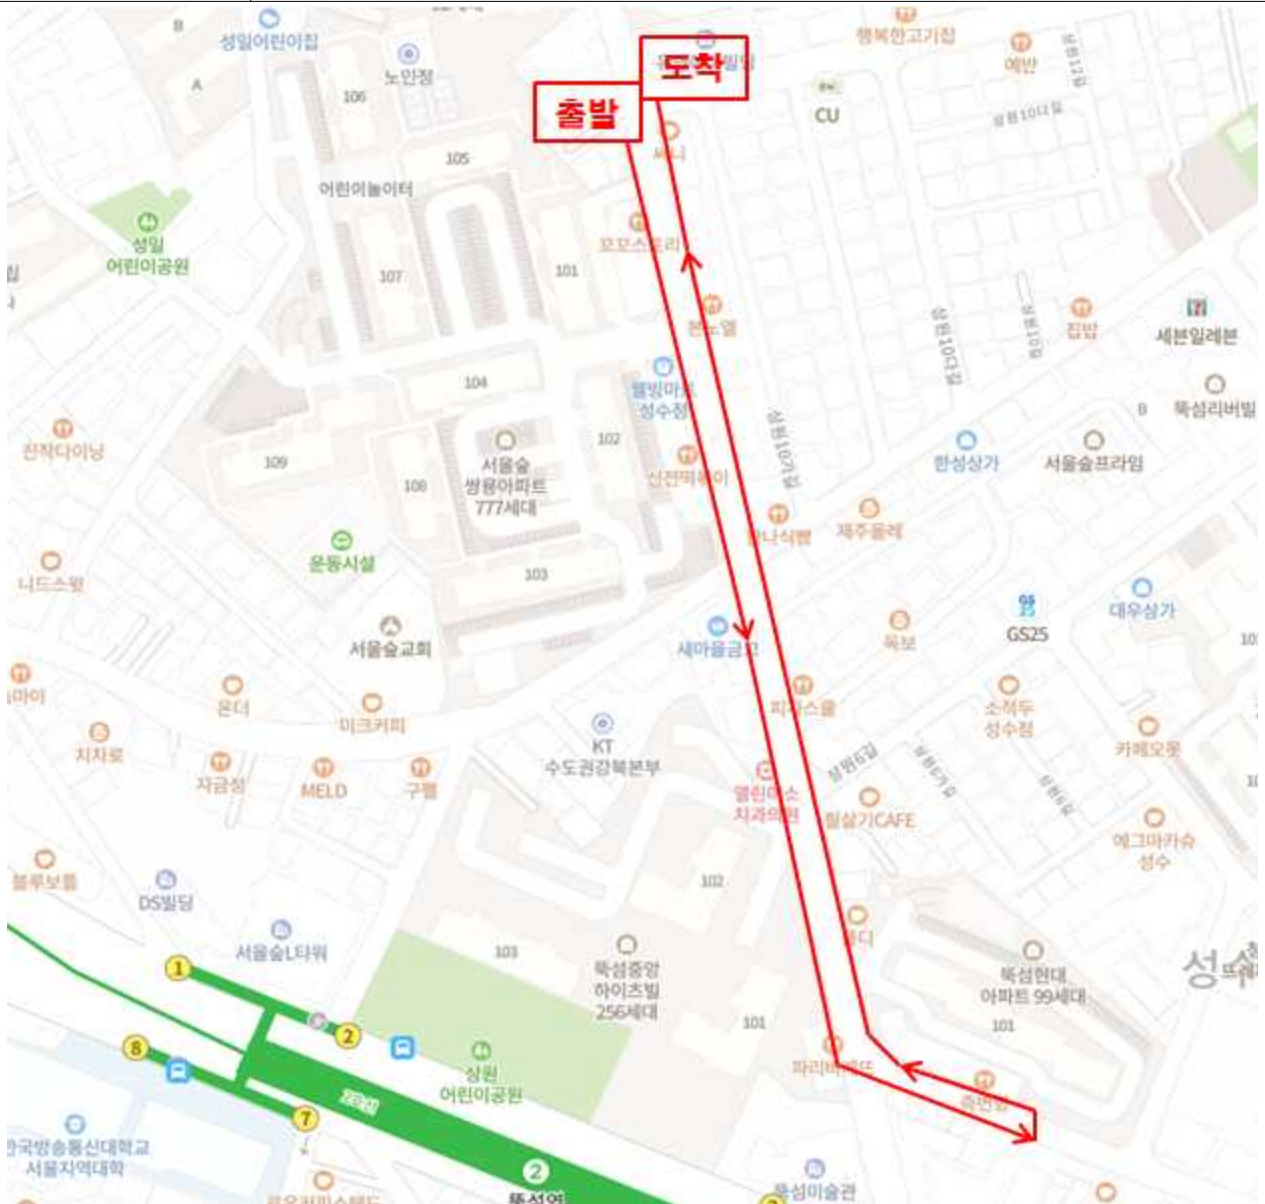

주 순찰동선

홈플러스익스프레스 → 무학봉길 → 새마을금고 → 하왕슈퍼마켓 →
 무학이불커텐 → 왕십리스위첸 정문 앞

주 순찰동선

삼성디지털프라자 앞 → 대양부동산 → 왕십리경희한의원 →
 이수정미용실 → 행당떡방앗간 → 형제야채 → 하동진 →
 새마을금고 앞 → 수제비 먹는 닭갈비

주 순찰동선

제인동물병원 맞은편 → GATE 6 → 미정이네코다리2호점 →
 뚝방바이크 → 뚝도 청춘회관 → 장충족발 → 제일상회 →
 중앙부동산 → 성수아이티 → 성수부동산

주 순찰동선

유앤아이빌딩 맞은편 → 웰빙마트 → 새마을금고 → 파리바게뜨 →
 죽변항 → 피자스쿨 → 왕짜장 → 유앤아이빌딩

주 순찰동선

태화약국 → 파리바게뜨 → 새마을금고 → 롯데리아 → CU편의점 →
성수낙지 → 신한은행 → 성수족발 → 걸작떡볶이치킨

주 순찰동선

서문 → 고기익는마을 → 워니네커피 → 삼형제유통 → 동원상가삼거리 →
 영창한우 → 남문 → 탐라축산 → 고기익는마을 → 용문집 → 북문

주 순찰동선

산호약국 → 포레스타호텔 → 왕십리로24길 → 대파상회 →
 풍년오리농장 → 대도 → 코스마트 → 갈매기의 꿈

주 순찰동선

용답역 1번출구 → CU편의점 → 상일치과의원 → 현대할인마트 →
 우리들의원 → 강내과의원 → 복권나라 → 가장맛있는족발 →
 새마을금고 → 옹심이메밀칼국수 → 용답역 1번출구

주 순찰동선

- 대연각 → 탕화쿵푸마라탕 → 카페사근 → 길손이발 골목 → 한솔도시락
- 와플대학 → 올레제주뽕고기 → 60계치킨 → 룩옵티컬 한 대점 → 파리바게트 맞은편 → 죠스떡볶이 → 싱싱오징어바다 → 새마을식당 → 땡땡와플

주 순찰동선

왕약국 → 중앙슈퍼 → GS25 → 백합세탁 → 수경헤어샵 →
 장미소공원 → CU → 장수왕족발 → 당근마트 → 남원추어탕 →
 파리바게뜨

주 순찰동선

공영주차장 → 장군장어 → 1번길 → 금남미니슈퍼 → 금호닭집 →
 2번길 → 청주명문도너츠 → 행복이열리는약국 → 3번길 →
 알뜰상회 → 4번길 → 은성보쌈 → 유명한약국 → 5번길 →
 바다양푼이동태탕 → 명품숯불구이 → 백미당