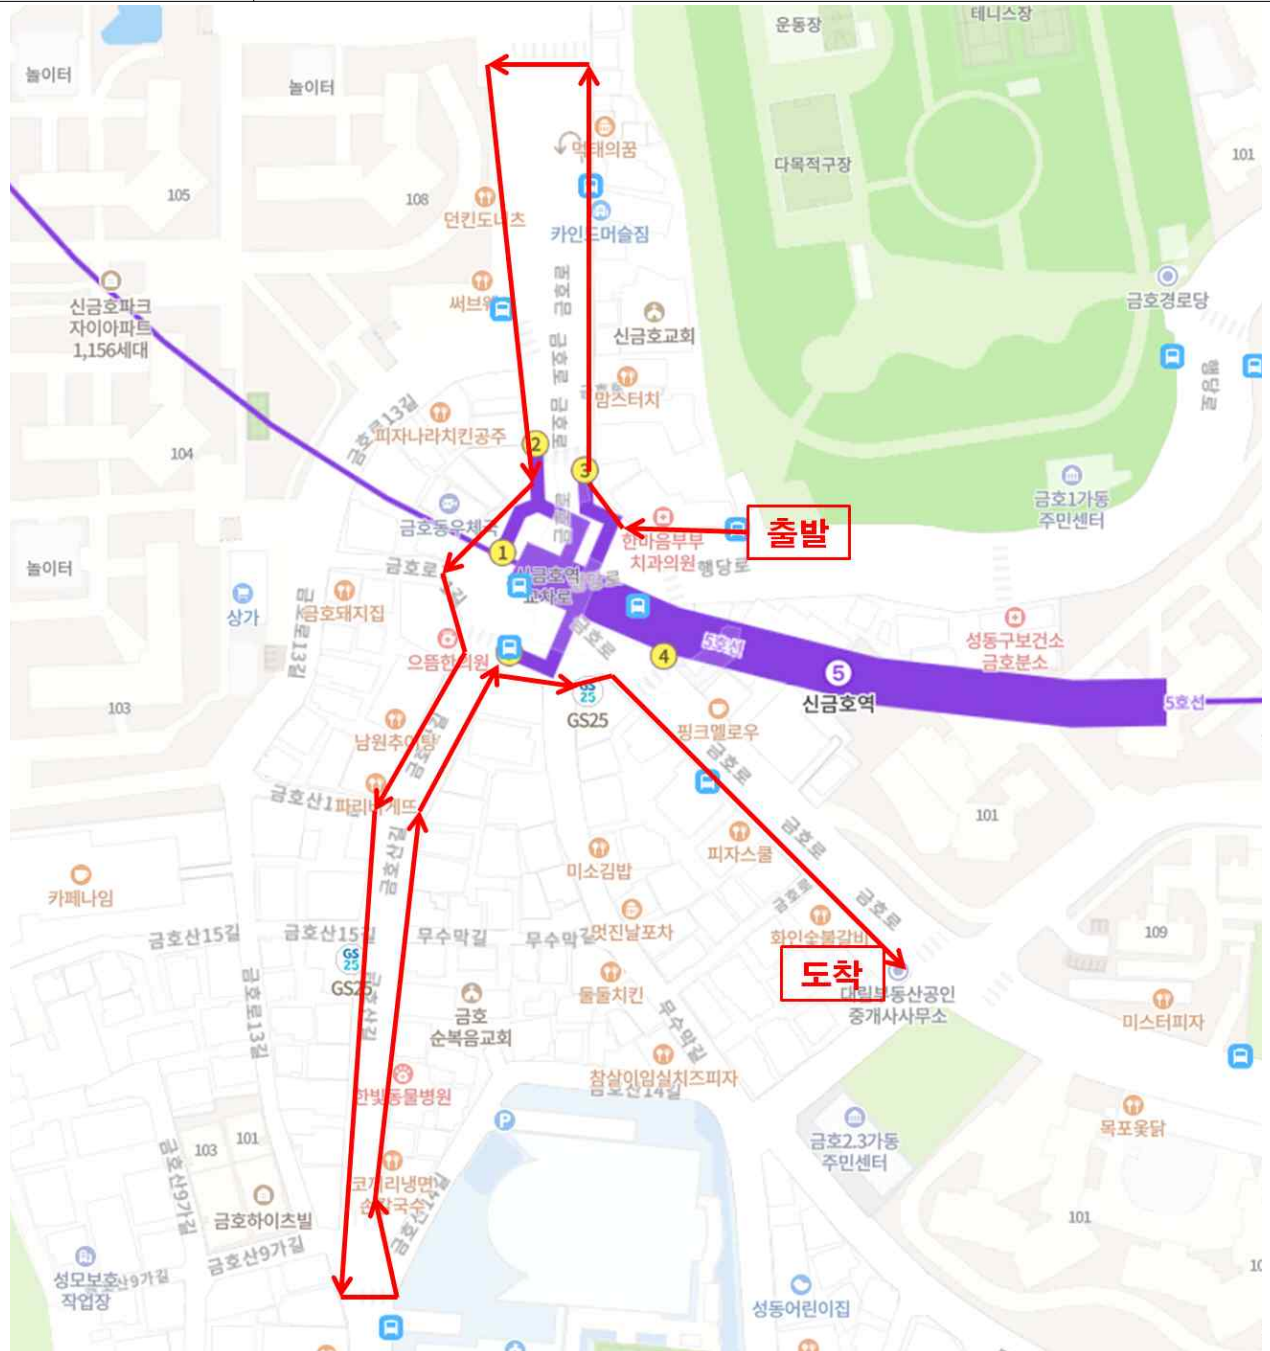

주 순찰동선

홈플러스익스프레스 → 무학봉길 → 새마을금고 → 하왕슈퍼마켓 →
 무학이불커텐 → 왕십리스위첸 정문 앞

주 순찰동선

삼성디지털프라자 앞 → 대양부동산 → 왕십리경희한의원 →
 이수정미용실 → 행당떡방앗간 → 형제야채 → 하동진 →
 새마을금고 앞 → 수제비 먹는 닭갈비

주 순찰동선

제인동물병원 맞은편 → GATE 6 → 미정이네코다리2호점 →
 뚝방바이크 → 뚝도 청춘회관 → 장충족발 → 제일상회 →
 중앙부동산 → 성수아이티 → 성수부동산

주 순찰동선

유앤아이빌딩 맞은편 → 웰빙마트 → 새마을금고 → 파리바게뜨 →
 죽변항 → 피자스쿨 → 왕짜장 → 유앤아이빌딩

주 순찰동선

태화약국 → 파리바게뜨 → 새마을금고 → 롯데리아 → CU편의점 →
성수낙지 → 신한은행 → 성수족발 → 걸작떡볶이치킨

주 순찰동선

서문 → 고기익는마을 → 워니네커피 → 삼형제유통 → 동원상가삼거리 →
 영창한우 → 남문 → 탐라축산 → 고기익는마을 → 용문집 → 북문

주 순찰동선

산호약국 → 포레스타호텔 → 왕십리로24길 → 대파상회 →
 풍년오리농장 → 대도 → 코스마트 → 갈매기의 꿈

주 순찰동선

용답역 1번출구 → CU편의점 → 상일치과의원 → 현대할인마트 →
 우리들의원 → 강내과의원 → 복권나라 → 가장맛있는족발 →
 새마을금고 → 옹심이메밀칼국수 → 용답역 1번출구

주 순찰동선

- 대연각 → 탕화쿵푸마라탕 → 카페사근 → 길손이발 골목 → 한솔도시락
- 와플대학 → 올레제주뽕고기 → 60계치킨 → 룩옵티컬 한 대점 → 파리바게트 맞은편 → 죠스떡볶이 → 싱싱오징어바다 → 새마을식당 → 땡땡와플

주 순찰동선

왕약국 → 중앙슈퍼 → GS25 → 백합세탁 → 수경헤어샵 →
 장미소공원 → CU → 장수왕족발 → 당근마트 → 남원추어탕 →
 파리바게뜨

주 순찰동선

공영주차장 → 장군장어 → 1번길 → 금남미니슈퍼 → 금호닭집 →
 2번길 → 청주명문도너츠 → 행복이열리는약국 → 3번길 →
 알뜰상회 → 4번길 → 은성보쌈 → 유명한약국 → 5번길 →
 바다양푼이동태탕 → 명품숯불구이 → 백미당