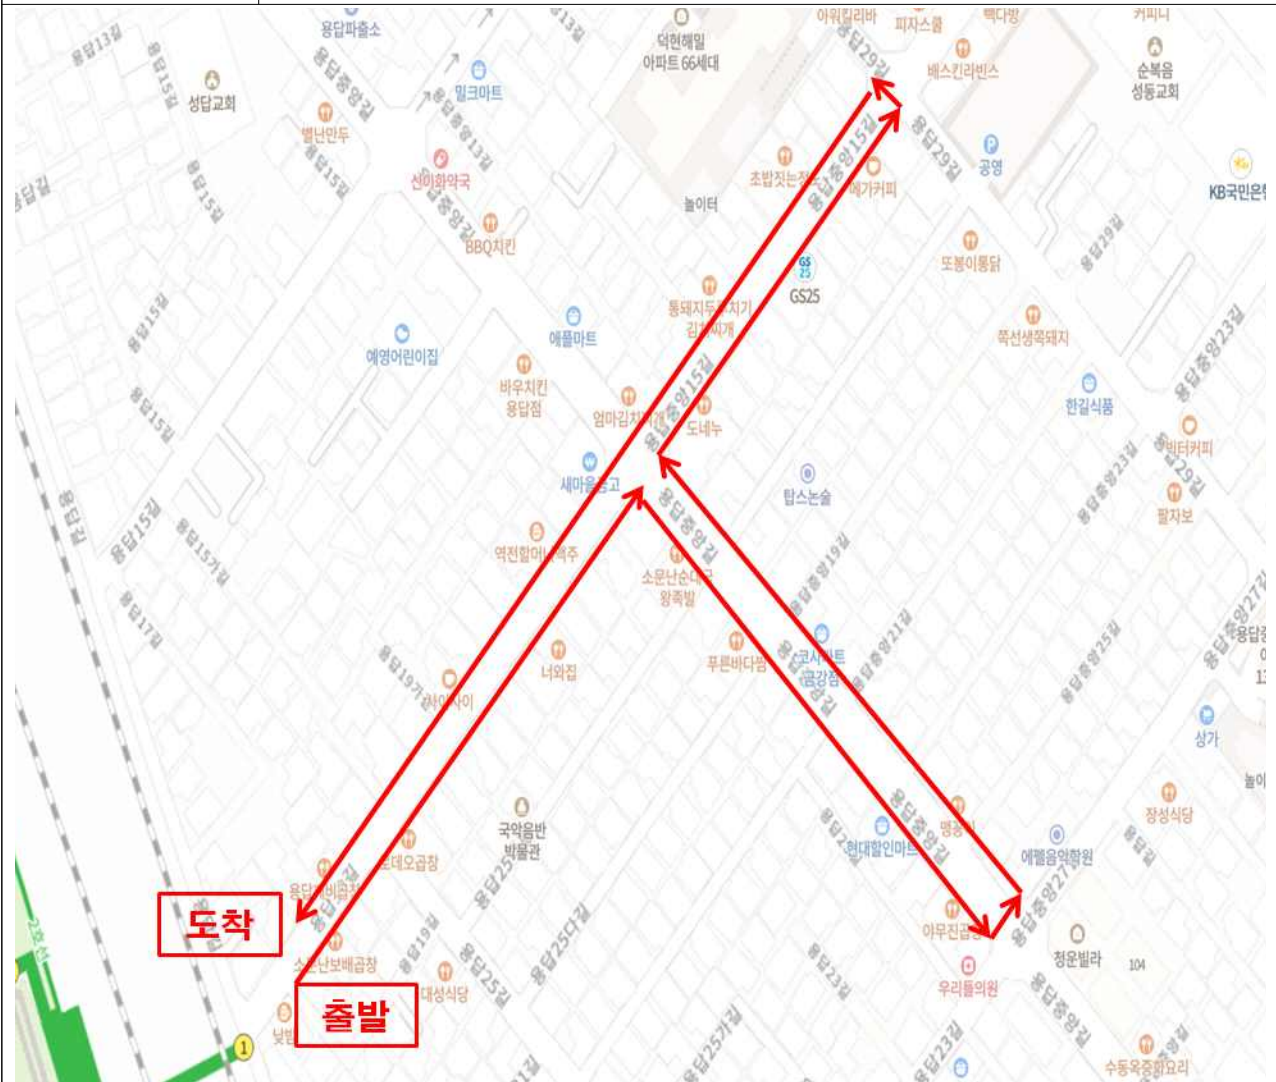

주 순찰동선

홈플러스익스프레스 → 무학봉길 → 새마을금고 → 하왕슈퍼마켓 →
 무학이불커텐 → 왕십리스위첸 정문 앞

주 순찰동선

삼성디지털프라자 앞 → 대양부동산 → 왕십리경희한의원 →
 이수정미용실 → 행당떡방앗간 → 형제야채 → 하동진 →
 새마을금고 앞 → 수제비 먹는 닭갈비

주 순찰동선

제인동물병원 맞은편 → GATE 6 → 미정이네코다리2호점 →
 뚝방바이크 → 뚝도 청춘회관 → 장충족발 → 제일상회 →
 중앙부동산 → 성수아이티 → 성수부동산

주 순찰동선

유앤아이빌딩 맞은편 → 웰빙마트 → 새마을금고 → 파리바게뜨 →
 죽변항 → 피자스쿨 → 왕짜장 → 유앤아이빌딩

주 순찰동선

태화약국 → 파리바게뜨 → 새마을금고 → 롯데리아 → CU편의점 →
성수낙지 → 신한은행 → 성수족발 → 걸작떡볶이치킨

주 순찰동선

서문 → 고기익는마을 → 워니네커피 → 삼형제유통 → 동원상가삼거리 →
 영창한우 → 남문 → 탐라축산 → 고기익는마을 → 용문집 → 북문

주 순찰동선

산호약국 → 포레스타호텔 → 왕십리로24길 → 대파상회 →
 풍년오리농장 → 대도 → 코스마트 → 갈매기의 꿈

주 순찰동선

용답역 1번출구 → CU편의점 → 상일치과의원 → 현대할인마트 →
 우리들의원 → 강내과의원 → 복권나라 → 가장맛있는족발 →
 새마을금고 → 옹심이메밀칼국수 → 용답역 1번출구

주 순찰동선

- 대연각 → 탕화쿵푸마라탕 → 카페사근 → 길손이발 골목 → 한솔도시락
- 와플대학 → 올레제주뽕고기 → 60계치킨 → 룩옵티컬 한 대점 → 파리바게트 맞은편 → 죠스떡볶이 → 싱싱오징어바다 → 새마을식당 → 땡땡와플

주 순찰동선

화생온누리약국 → 신금호교회 → CU편의점 → 금호동우체국 →
 파리바게뜨 → 미래공인중개사사무소 → 새마을금고 → GS25 → 대림부동산