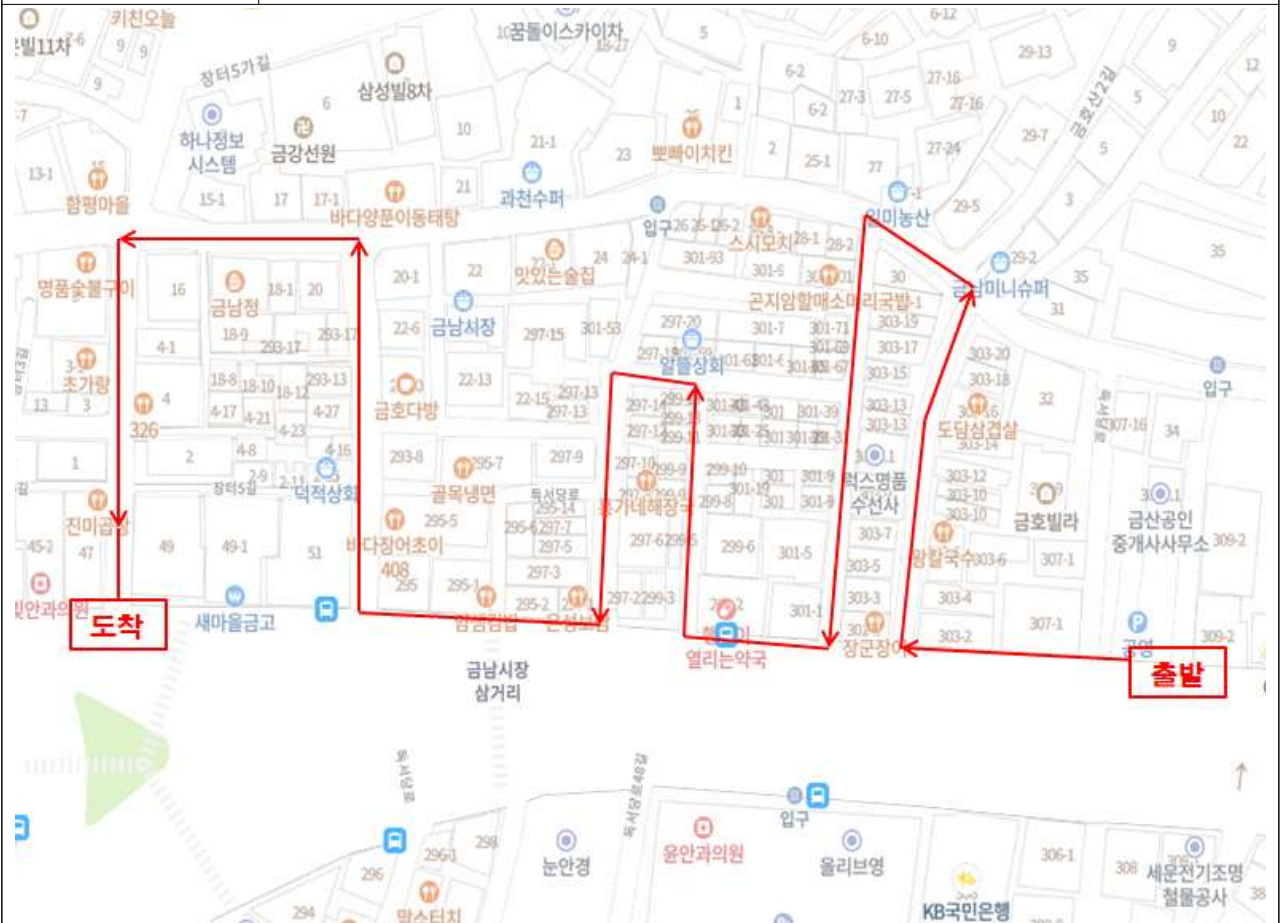

주 순찰동선

홈플러스익스프레스 → 무학봉길 → 새마을금고 → 하왕슈퍼마켓 →
 무학이불커텐 → 왕십리스위첸 정문 앞

주 순찰동선

삼성디지털프라자 앞 → 대양부동산 → 왕십리경희한의원 →
 이수정미용실 → 행당떡방앗간 → 형제야채 → 하동진 →
 새마을금고 앞 → 수제비 먹는 닭갈비

주 순찰동선

제인동물병원 맞은편 → GATE 6 → 미정이네코다리2호점 →
 뚝방바이크 → 뚝도 청춘회관 → 장충족발 → 제일상회 →
 중앙부동산 → 성수아이티 → 성수부동산

주 순찰동선

유앤아이빌딩 맞은편 → 웰빙마트 → 새마을금고 → 파리바게뜨 →
 죽변항 → 피자스쿨 → 왕짜장 → 유앤아이빌딩

주 순찰동선

태화약국 → 파리바게뜨 → 새마을금고 → 롯데리아 → CU편의점 →
성수낙지 → 신한은행 → 성수족발 → 걸작떡볶이치킨

주 순찰동선

서문 → 고기익는마을 → 워니네커피 → 삼형제유통 → 동원상가삼거리 →
 영창한우 → 남문 → 탐라축산 → 고기익는마을 → 용문집 → 북문

주 순찰동선

산호약국 → 포레스타호텔 → 왕십리로24길 → 대파상회 →
 풍년오리농장 → 대도 → 코스마트 → 갈매기의 꿈

주 순찰동선

용답역 1번출구 → CU편의점 → 상일치과의원 → 현대할인마트 →
 우리들의원 → 강내과의원 → 복권나라 → 가장맛있는족발 →
 새마을금고 → 옹심이메밀칼국수 → 용답역 1번출구

주 순찰동선

- 대연각 → 탕화쿵푸마라탕 → 카페사근 → 길손이발 골목 → 한솔도시락
- 와플대학 → 올레제주뽕고기 → 60계치킨 → 룩옵티컬 한 대점 → 파리바게트 맞은편 → 죠스떡볶이 → 싱싱오징어바다 → 새마을식당 → 땡땡와플

주 순찰동선

왕약국 → 중앙슈퍼 → GS25 → 백합세탁 → 수경헤어샵 →
 장미소공원 → CU → 장수왕족발 → 당근마트 → 남원추어탕 →
 파리바게뜨

주 순찰동선

공영주차장 → 장군장어 → 1번길 → 금남미니슈퍼 → 금호닭집 →
 2번길 → 청주명문도너츠 → 행복이열리는약국 → 3번길 →
 알뜰상회 → 4번길 → 은성보쌈 → 유명한약국 → 5번길 →
 바다양푼이동태탕 → 명품숯불구이 → 백미당