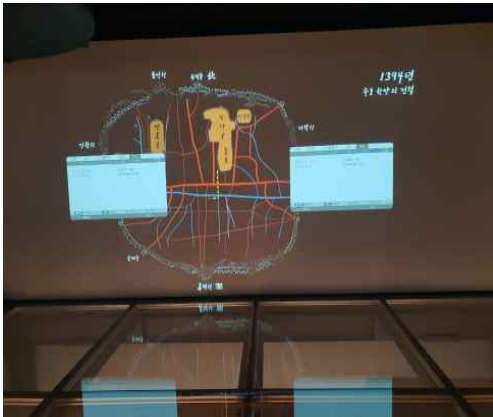

# (분관)유지보수 작업사진

□ 동대문역사관, 동대문운동장기념관, 한양도성박물관, 빔 프로젝터 램프 사용시간 점검

		
<p>동대문역사관 “하도감, 이간수문”</p>	<p>동대문운동장기념관 “3면 영상”</p>	<p>동대문운동장기념관 “동대문운동장 역사”</p>
		
<p>한양도성박물관 “서울 한양도성 600년 역사를 잇다”</p>	<p>한양도성박물관 “디지털 순성”</p>	<p>한양도성박물관 “한양도성의 수난과 복원”</p>

# (분관)유지보수 작업사진

□ 돈의문전시관, 공평도시유적전시관 빔 프로젝터 램프 사용시간 점검

돈의문전시관 “경기감영도”

돈의문전시관 “새문안동네 풍경”

돈의문전시관 “야장 드로잉”

돈의문전시관 “홍파동 골목”

공평동전시관 “건평방의 형성과 도시구조”

공평동전시관 “초석”