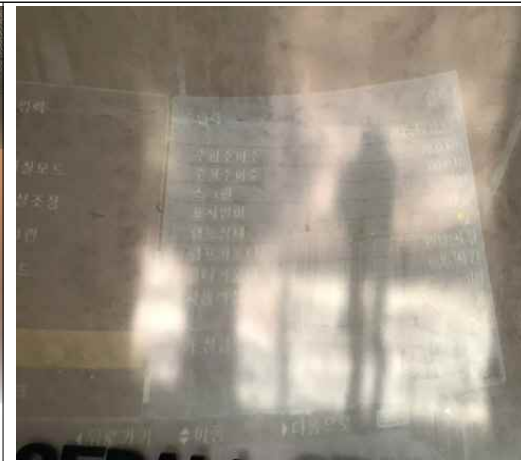

# (분관)유지보수 작업사진

□ 동대문역사관, 동대문운동장기념관, 한양도성박물관, 백인제가옥 빔 프로젝터 램프 사용시간 점검

동대문역사관 “하도감, 이간수문”

동대문역사관 “동대문의 역사 3면 영상”

동대문운동장기념관 “3면 영상”

동대문운동장기념관 “동대문운동장 역사”

한양도성박물관 “서울 한양도성 600년 역사를 잇다”

한양도성박물관 “디지털 순성”