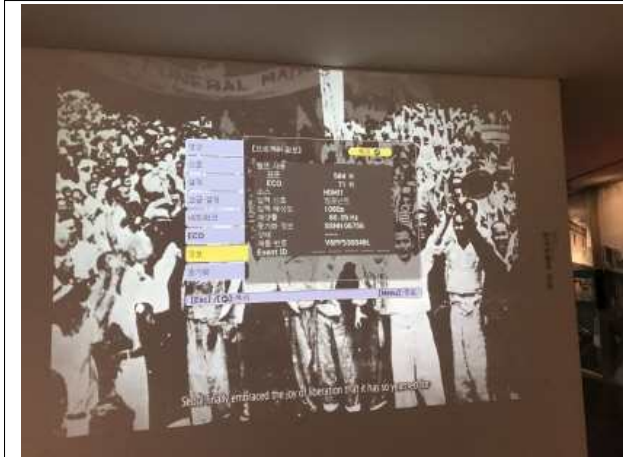

# (분관)유지보수 작업사진

□ 청계천박물관 빔 프로젝터 램프 사용시간 점검

청계천박물관 “산과물, 서울의 바탕”

청계천박물관 “천변 한양인들의 삶 ”

청계천박물관 “아랫대와 성저십리”

청계천 박물관 “한국전쟁과 서울”

청계천 박물관 “청계천상가의 발달”

청계천 박물관 “항공촬영영상”

# (분관)유지보수 작업사진

□ 동대문역사관, 동대문운동장기념관, 한양도성박물관, 백인제가옥 빔 프로젝터 램프 사용시간 점검

동대문역사관 “하도감, 이간수문”

동대문역사관 “동대문의 역사 3면 영상”

동대문운동장기념관 “3면 영상”

동대문운동장기념관 “동대문운동장 역사”

한양도성박물관 “서울 한양도성 600년 역사를 잇다”

한양도성박물관 “디지털 순성”