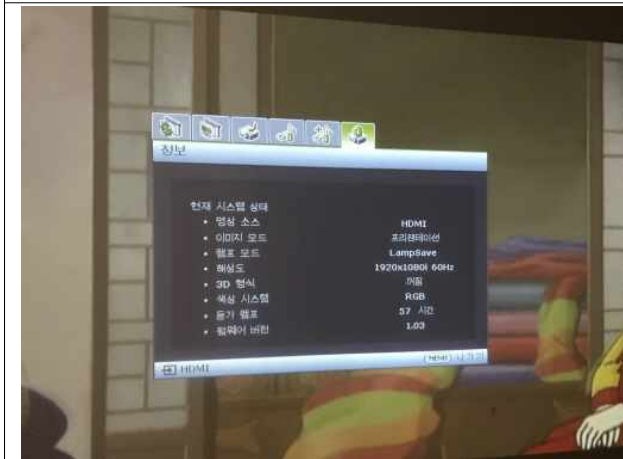

# [본관] 유지보수 작업사진

□ 상설전시실 빔 프로젝터 램프 사용시간 점검

조선시대 서울

운종가

한양풍경

말뚝이의 하루

정동모형

반차도