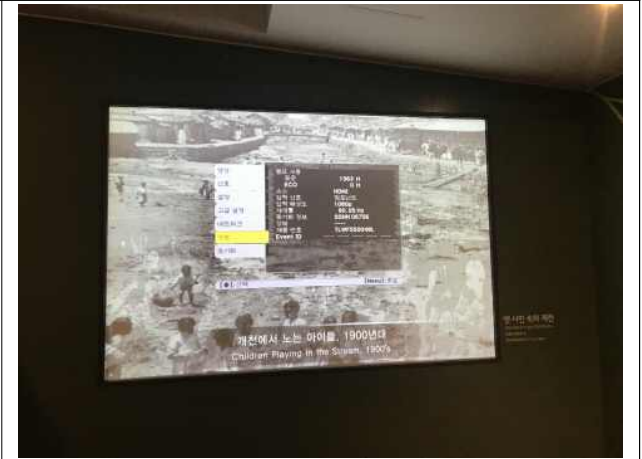

# (분관)유지보수 작업사진

□ 청계천박물관 빔 프로젝터 램프 사용시간 점검

청계천박물관 “산과물, 서울의 바탕”

청계천박물관 “천변 한양인들의 삶 ”

청계천박물관 “아랫대와 성저십리”

청계천 박물관 “한국전쟁과 서울”

청계천 박물관 “청계천상가의 발달”

청계천 박물관 “항공촬영영상”

# (분관)유지보수 작업사진

□ 동대문역사관, 동대문운동장기념관, 한양도성박물관, 백인제가옥 빔 프로젝터 램프 사용시간 점검

동대문역사관 “하도감, 이간수문”

동대문역사관 “동대문의 역사 3면 영상”

동대문운동장기념관 “3면 영상”

동대문운동장기념관 “동대문운동장 역사”

한양도성박물관 “서울 한양도성 600년 역사를 잇다”

한양도성박물관 “디지털 순성”