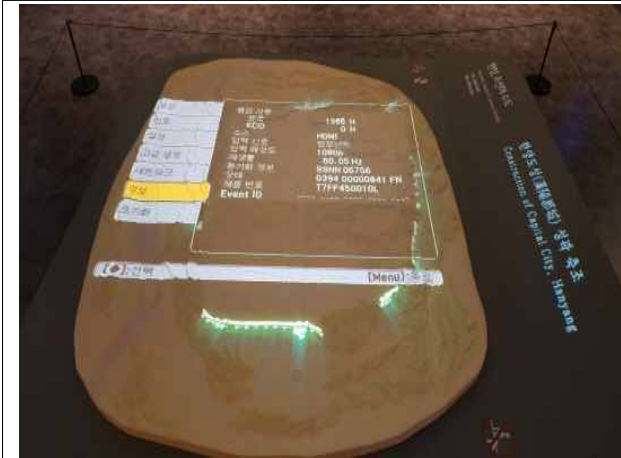

[분관]유지보수 작업사진

□ 청계천박물관 빔 프로젝터 램프 사용시간 점검

청계천박물관 “한양 조선의 수도”