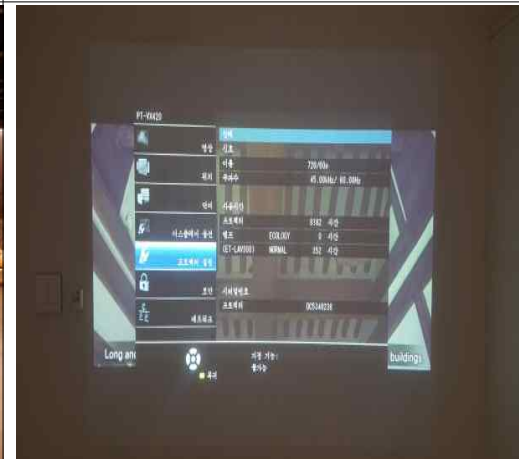

# [분관]유지보수 작업사진

□ 청계천박물관 빔 프로젝터 램프 사용시간 점검

청계천박물관 “한양 조선의 수도”

청계천박물관 “천변 한양인들의 삶”

청계천박물관 “아랫대와 성저십리”

청계천박물관 “옛사진 속의 개천”

청계천박물관 “청계천상가의 발달”

청계천박물관 “항공촬영영상”

# (분관)유지보수 작업사진

□ 동대문역사관, 동대문운동장기념관, 한양도성박물관, 백인제가옥 빔 프로젝터 램프 사용시간 점검

동대문역사관 “하도감, 이관수문”

동대문역사관 “동대문의 역사 3면 영상”

동대문운동장기념관 “3면 영상”

동대문운동장기념관 “동대문운동장 역사”

한양도성박물관 “서울 한양도성 600년 역사를 잇다”

한양도성박물관 “서울 한양도성 600년 역사를 잇다”