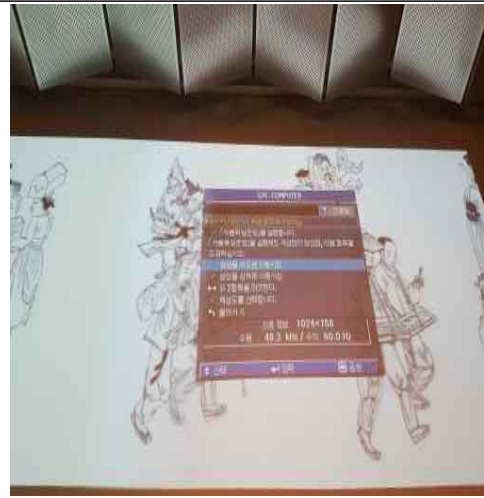

# (본관) 유지보수 작업사진

□ 상설전시실 빔 프로젝터 램프 사용시간 점검

한양사람들

운종가1

한양풍경

반차도

경성을 덮은 전쟁의 그늘

격동의 시대 서울

# (본관)유지보수 작업사진

□ 상설전시실, 도시모형관, 기증유물실 빔 프로젝터 램프 사용시간 점검

			
<p>1970년대 강남</p>	<p>대한민국</p>	<p>도시모형관 우</p>	<p>도시모형관 파노라마</p>
			
<p>제1교육실</p>	<p>제2교육실</p>	<p>방공호 폭격연출</p>	<p>방공호 황국식민서사</p>

□ 상설전시실

- 위치 : 1존 한양사람들
- 증상 : 빔프로젝터 옛지블랜딩 화면 들어짐 장애현상
- 조치 : 리모컨을 이용한 화면조정 후 정상작동

옛지블랜딩 화면 들어짐 현상

리모컨을 이용한 설정값 조정

리모컨을 이용한 설정값 조정

정상작동

결 재	점검자	관리감독
	김환엽	
	2018/08/27	