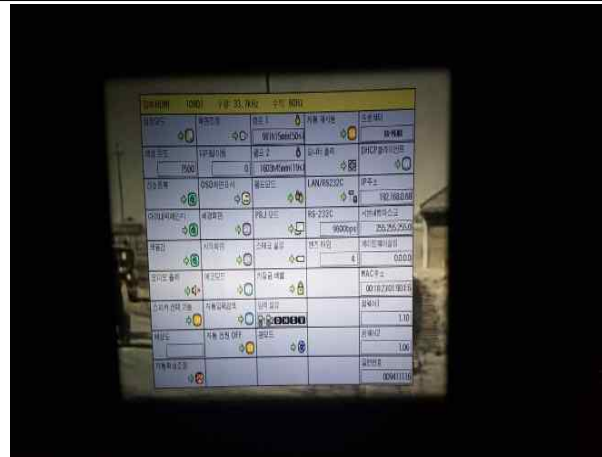

# (본관) 유지보수 작업사진

□ 상설전시실 빔 프로젝터 램프 사용시간 점검

한양사람들

운종가1

한양풍경

반차도

경성을 덮은 전쟁의 그늘

격동의 시대 서울

# (본관)유지보수 작업사진

□ 상설전시실, 도시모형관, 기증유물실 빔 프로젝터 램프 사용시간 점검

			
<p>1970년대 강남</p>	<p>대한민국</p>	<p>도시모형관 우</p>	<p>도시모형관 파노라마</p>
			
<p>제1교육실</p>	<p>제2교육실</p>	<p>방공호 폭격연출</p>	<p>방공호 황국식민서사</p>

□ 상설전시실

- 위치 : 1존 한양사람들
- 증상 : 빔프로젝터 옛지블랜딩 화면 들어짐 장애현상
- 조치 : 리모컨을 이용한 화면조정 후 정상작동