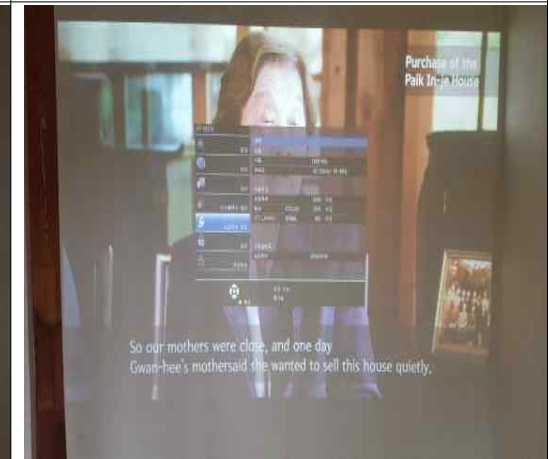

백인제가옥 “백인제 박사 자녀들의 인터뷰”