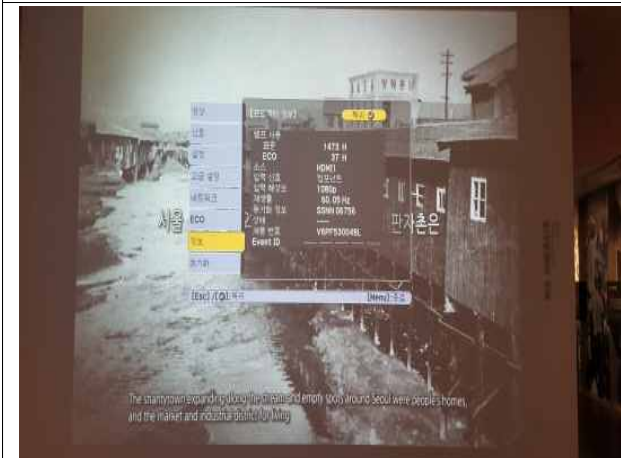

# [분관]유지보수 작업사진

□ 청계천박물관 빔 프로젝터 램프 사용시간 점검

청계천박물관 “한양 조선의 수도”

청계천박물관 “천변 한양인들의 삶”

청계천박물관 “아랫대와 성저십리”

청계천박물관 “옛사진 속의 개천”

청계천박물관 “청계천상가의 발달”

청계천박물관 “항공촬영영상”

# (분관)유지보수 작업사진

□ 동대문역사관, 동대문운동장기념관, 한양도성박물관, 백인제가옥 빔 프로젝터 램프 사용시간 점검

동대문역사관 “하도감, 이관수문”

동대문역사관 “동대문의 역사 3면 영상”

동대문운동장기념관 “3면 영상”

동대문운동장기념관 “동대문운동장 역사”

한양도성박물관 “서울 한양도성 600년 역사를 잇다”

한양도성박물관 “서울 한양도성 600년 역사를 잇다”