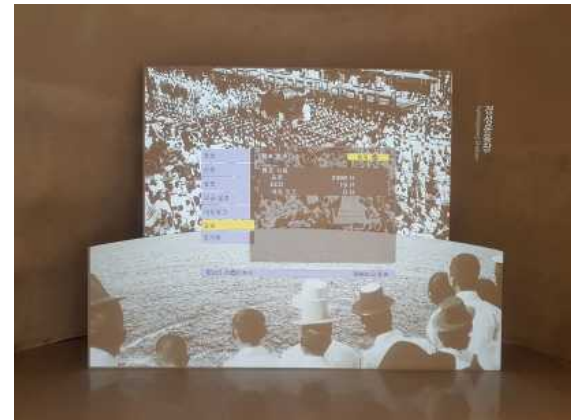

결 재	점검자	관리감독
	김환엽	
	2018/02/19	

**서울역사박물관(본관)
전시 영상장비 유지보수 주간(정기)점검**

지시 내용	금주 작업지시 (02. 13 ~ 02. 19)		유지보수 점검 항목 (02.13 ~ 02. 19)				
	작업지시사항	비고	금일 작업내용		수시점검 조치항목		
점검 및 보수	<input type="checkbox"/> 전시 영상장비 점검 - 빔 프로젝터 전체 램프사용시간 점검 - 전시영상 통합제어 시스템 전원제어 및 STB 영상송출 점검 - 영상장비 주변 환경정리 - 점검현황 종합보고 <input type="checkbox"/> 홍보 영상장비 점검 - 실내·실외 DID, 키오스크, LED 대형스크린 <input type="checkbox"/> 기타시설 영상장비 점검 - 1~2교육실, 시청각실, 야주개홀(주조종실) - 디지털 시네마 프로젝터 램프교체	담당자점검 및 작동확인必	<input type="checkbox"/> 전시 영상장비 점검 1. 상설전시실(1~4존), 정보의 다리, 뮤지엄 아카이브 로드 - 빔프로젝터, 키오스크, 모니터 작동 점검 2. 도시모형영상관 - 도시모형 통합제어시스템 및 영상장비 작동점검 3. 기획전시실(A, B), 기증유물전시실(1~5전시실) - 전시영상장비 및 영상표출 상태 점검 4. 방공호 전시체험관 - 방공호전시체험 시스템 및 영상장비 표출상태 점검 - 천장등 3D영상 1번 빔프로젝터 미 작동 오류 발생 조치: SD 메모리카드 교체 후 정상 작동 완료 5. 경교장(지하1층~지상2층) - 전시영상장비 및 운영시스템 점검 <input type="checkbox"/> 홍보 영상장비 점검 - TV패널 및 모니터, 운영시스템 작동점검 <input type="checkbox"/> 기타시설 영상장비 점검 - 영상장비, 시네마장비, 시청각실 멀티큐브, 운영시스템 작동점검 ※ 빔 프로젝터 램프사용시간 정기점검표 참조	<input type="checkbox"/> 전시 영상장비 점검 ① 상설전시실 - 1존 빔프로젝터(한양사람들) 1번 영상 미표출, 2번 화면밝기 불량 조치: 빔프로젝터 교환, 램프 교환 처리 (02/14) - 2존 "반차도" STB 교체 및 네트워크 환경 점검 완료 (02/14) - 1존 빔프로젝터(조선시대서울500년) 2번 전원 On 미작동 장애 조치: 빔프로젝터 기기 불량으로 교체 작업 후 정상 작동 (02/18) - 1존 키오스크(검재와 떠나는 한양명승구경) 프로그램 종료로 인한 비당화면 상태 오동작 발생 조치: 컴퓨터 재 실행 후 프로그램 재실행으로 정상 작동 (02/18) ② 기증유물전시실 - 4실 운형궁 어라운드뷰 키오스크 프로그램 오류로 장애 화면 상태 조치: 키오스크 컴퓨터 리부팅 후 정상 회복 ※ 상세내용 일일업무보고 참조	작업상세내용		
교환 및 수리	종류 빔프로젝터 램프	제품명(모델명 / 부품명) ① PG-D4010X ② AN-D400LP	① 상설전시(1존) 빔프로젝터(조선시대 서울500년) 2번 교체 ② 작동 불량 램프 8개 수리 요청 출고				
(금일) 유지보수 건수		(주간) 유지보수 건수		(월간) 유지보수 건수		본관, 분관 총누계	
점검 : 6건 보수 : 0건 교체 : 1건	총 : 7건	점검 : 45건 보수 : 0건 교체 : 5건	총 : 50건	점검 : 119건 보수 : 9건 교체 : 8건	총 : 136건	점검 : 593건 보수 : 48건 교체 : 25건	총 : 666건

□ 동대문 역사관, 동대문 운동장 기념관
 빔 프로젝터 램프 사용시간 점검

동대문역사관 '동대문의 역사 3면 영상'

동대문역사관 '하도감, 이간수문 3D 복원 영상'

동대문운동장기념관 '3면 영상'

동대문운동장기념관 '동대문운동장 역사'

(분관) 유지보수 작업사진

- 청계천박물관, 한양도성박물관
빔 프로젝터 램프 사용시간 점검

청계천박물관 '한국전쟁과 서울'