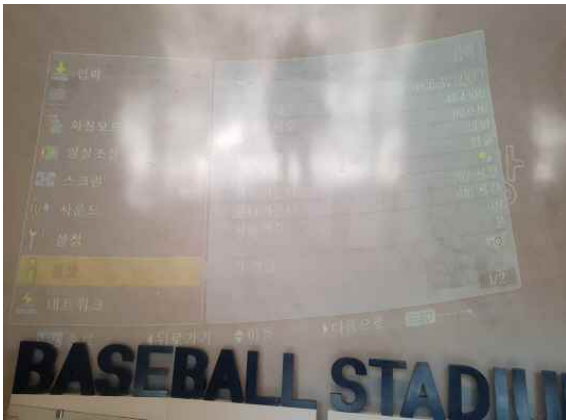

결 재	점검자	관리감독
	김환업	
2018/02/19		

서울역사박물관(분관) 전시 영상장비 유지보수 주간(정기)점검

지시내용	금주 작업지시 (02. 13 ~ 02. 19)		유지보수 점검 항목 (02. 13 ~ 02. 19)				
	작업지시사항	비고	금일 작업내용	비고			
점검 및 보수	<input type="checkbox"/> 각 분관별 전시·홍보 영상장비 점검 - 빔 프로젝터 램프사용시간 점검 및 작동상태 점검 - DID, 키오스크, 플레이어, 디지털액자, 포토앨범 작동상태 점검 - 영상장비 주변 환경정리 - 점검현황 종합보고	담당자점검 및 작동확인必	<input type="checkbox"/> 각 분관별 전시·홍보 영상장비 점검				
			<ul style="list-style-type: none"> • 청계천박물관 (상설전시실1~4존, 기획전시실, 교육실) - 전시영상장비 영상표출 및 통합제어 시스템 작동 점검 	정상작동			
			<ul style="list-style-type: none"> • 동대문역사관 - 전시영상장비 및 운영시스템 점검 - '나도 고고학자' 터치모니터1번 오작동, 지속적인 점검 필요 - '백과사전' 생활경제 터치 모니터 바이오스 설정 점검 	정상작동			
			<ul style="list-style-type: none"> • 동대문운동장기념관 - 전시영상장비 영상표출 및 운영시스템 점검 	정상작동			
			<ul style="list-style-type: none"> • 한양도성박물관 (1~3전시실, 기획전시실, 학습실) - 전시영상장비 영상표출 및 통합제어 시스템 작동 점검 	정상작동			
			<ul style="list-style-type: none"> • 백인제가옥 - 전시영상장비 영상표출 및 운영시스템 점검 	정상작동			
※ 빔 프로젝터 램프사용시간 정기점검표 참조							
교환 및 수리	종류	제품명(규격 / 일련번호)	작업상세내용				
(금일) 유지보수 건수		(주간) 유지보수 건수		(월간) 유지보수 건수		(연간) 유지보수 건수	
점검 : 6건 보수 : 0건 교체 : 0건	총 : 6건	점검 : 42건 보수 : 0건 교체 : 0건	총 : 42건	점검 : 114건 보수 : 0건 교체 : 2건	총 : 116건	점검 : 306건 보수 : 12건 교체 : 6건	총 : 324건

□ 동대문 역사관, 동대문 운동장 기념관
 빔 프로젝터 램프 사용시간 점검

동대문역사관 '동대문의 역사 3면 영상'

동대문역사관 '하도감, 이간수문 3D 복원 영상'

동대문운동장기념관 '3면 영상'

동대문운동장기념관 '동대문운동장 역사'

(분관) 유지보수 작업사진

- 청계천박물관, 한양도성박물관
빔 프로젝터 램프 사용시간 점검

청계천박물관 '한국전쟁과 서울'