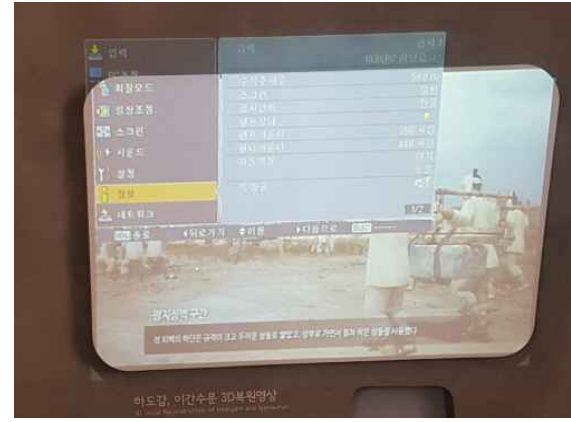

동대문역사관 '하도감, 이간수문 3D 복원 영상'