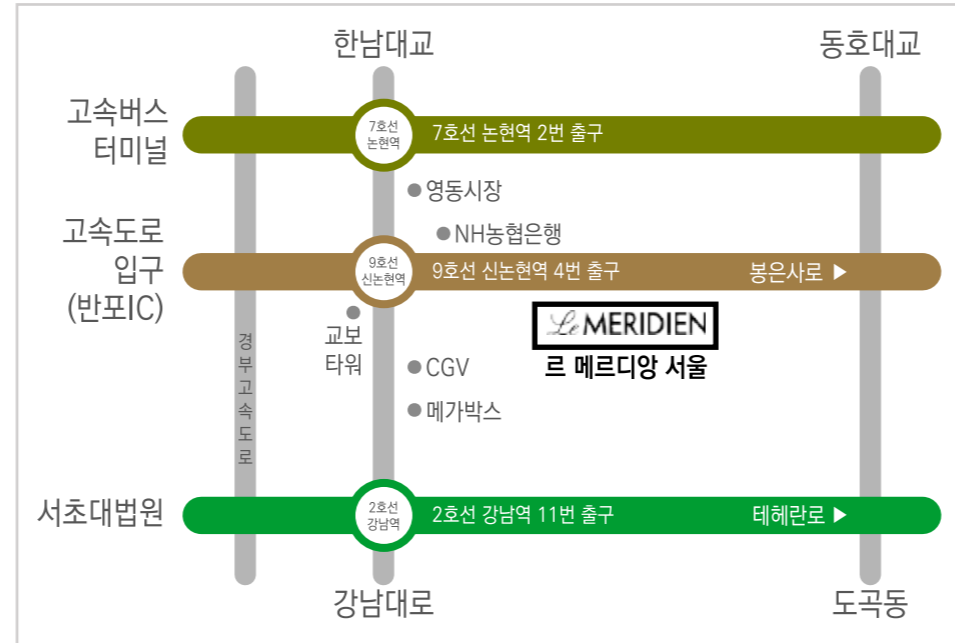

제8회 국가통계 발전포럼에 초대합니다

PROGRAM

시간	프로그램	
오전	10:00 ~ 10:30	등록
	10:30 ~ 10:40	개회사
	10:40 ~ 10:50	축사
	10:50 ~ 11:20	기조연설 : 증거기반 의사결정에서의 통계의 역할
	11:20 ~ 12:00	토론
12:00 ~ 14:00	오찬	
오후	14:00 ~ 15:30	〈세션1〉 증거기반 의사결정의 논의 경과 및 거버넌스 ◦ 국내외 관련 제도 현황 ◦ 정책실제 및 평가를 위한 제도화 방안 ◦ 증거기반 의사결정 강화를 위한 국가통계 거버넌스 발전방안
		〈세션2〉 다양한 데이터의 통계화 현황과 과제 ◦ 각종 데이터의 통계화 추진 현황 ◦ 데이터 활용을 위한 개인정보보호 이슈 ◦ 통계 원천 다변화 활성화를 위한 제안
		〈세션3〉 경제통계 분야의 새로운 도전 과제 ◦ 4차 산업혁명에 대한 대응현황과 과제 ◦ 공유경제 확산에 따른 국가통계 대응 등(공유경제 개념·현황 및 측정문제 등) ◦ 경제 총조사 결과를 활용한 지역별 생산성 격차분석과 정책 시사점
		〈세션4〉 사회통계 작성 패러다임 변화 ◦ 행정자료를 활용한 가구조사 효율화 방안 ◦ 농경제 등 행정자료와 조사자료 연계를 통한 농업인의 작목선택 의사결정 지원 ◦ 지자체 안전수준 진단을 위한 지역 안전지수 산출
		〈세션5〉 인구구조 변화가 경제(고용, 소비)에 미치는 영향 ◦ 인구고령화와 노동시장 ◦ 고령화를 반영한 성장률 장기전망과 시사점 ◦ 인구구조 변화와 소비감소

오시는 길

르 메르디앙 서울 서울특별시 강남구 봉은사로120, 르 메르디앙 서울 TEL : 대표전화 02-3451-8000

지하철

- 2호선 강남역 11번 출구에서 교보타워(구.제일생명)사거리 방향으로 도보 10분, 자동차 5분
- 7호선 논현역 2번 출구에서 강남역 방향으로 도보 15분
- 9호선 신논현역 4번출구에서 직진 1분

시내버스

- 지선(초록) 3412 4412
- 간선(파랑) 341 360 146 145 402 470 462 642
- 광역(빨강) 9404 9408 9503 9711
- 좌석버스 5001 5002 6800 9700

35208 대전광역시 서구 청사로 189 정부대전청사 3동 <http://kostat.go.kr>

제8회 국가통계 발전포럼

The 8th National Statistics Development Forum

「증거기반 의사결정과 국가통계의 역할」

2018. 08.30 (THU) | Le Meridien, Seoul