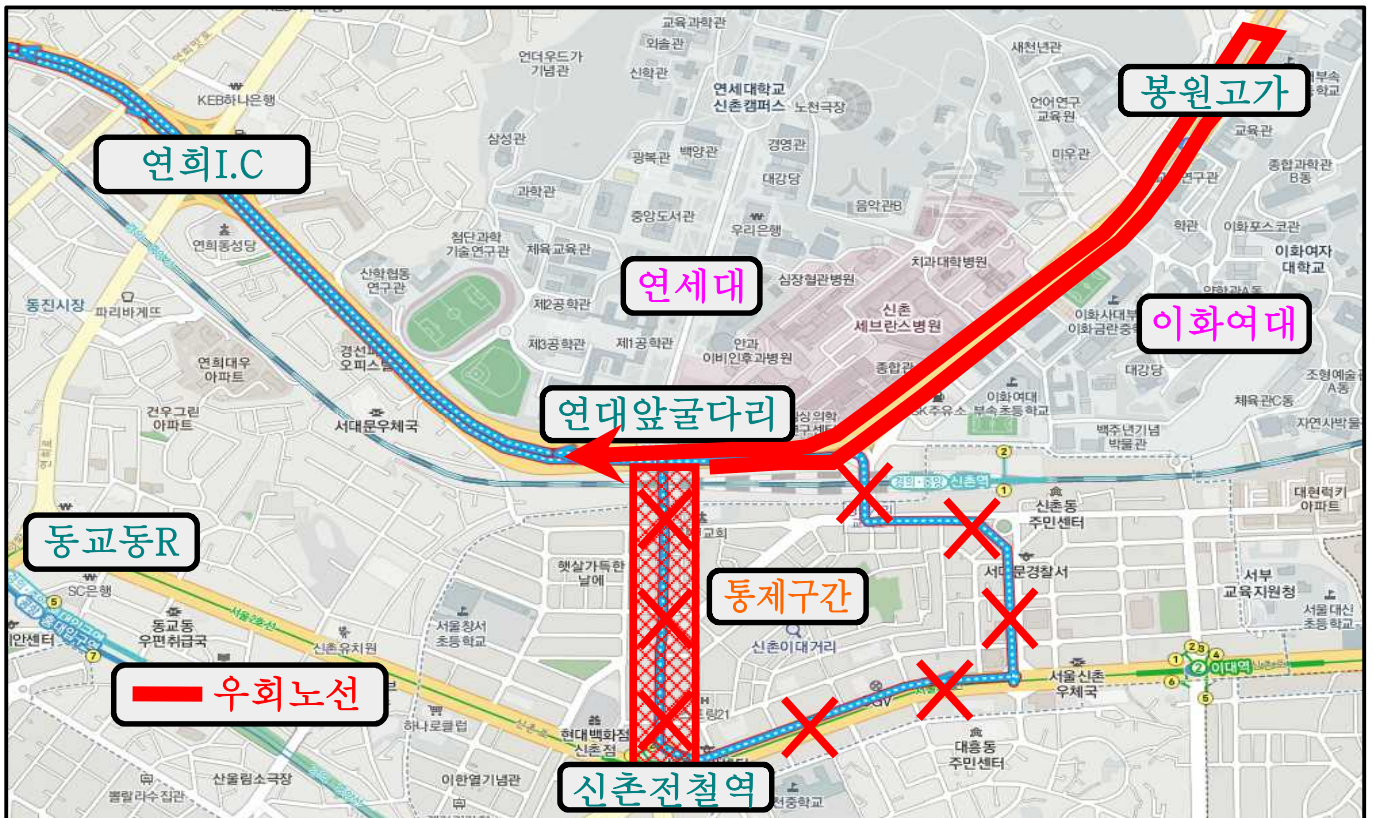

472번 임시 우회운행 안내

도선여객 (☎ 02-574-0101)

「제5회 신촌맥주축제」와 관련 연세로 차 없는 거리의 교통통제시간 변경으로 아래와 같이 우회운행합니다. 궁금한 사항은 운수업체, 120번 다산콜 등으로 문의하여 주시기 바랍니다. 감사합니다.

- 우회일시 : 2019년 9월 19일(목) 12:00 ~ 9월 23일(월) 04:00
- 통제구간 : 신촌전철역 ↔ 연세대앞 굴다리 (양방향 전면통제)
- 우회경로

| 노선 | 기존운행경로 | 우회경로 | 무정차정류소 |
|-----|---------------------------------|---|-------------------------------------|
| 472 | 이대역 → 신촌역 → 연세대, 명물거리 → 세브란스 병원 | 이대역 → 신춘기차역 → 세브란스병원 → 연세대학교 앞 유턴 → 세브란스 병원 | 연세로 문학의거리(13324) 연세로 명물거리(13145) |

674번 임시 우회운행 안내

신길운수(☎02-2602-3122), 보광교통(☎ 02-307-5600)

「제5회 신촌맥주축제」와 관련 연세로 차 없는 거리의 교통통제시간 변경으로 아래와 같이 우회운행합니다. 궁금한 사항은 운수업체, 120번 다산콜 등으로 문의하여 주시기 바랍니다. 감사합니다.

- 우회일시 : 2019년 9월 19일(목) 12:00 ~ 9월 23일(월) 04:00
- 통제구간 : 신촌전철역 ↔ 연세대앞 굴다리 (양방향 전면통제)
- 우회경로

700번 임시 우회운행 안내

동해운수 (☎ 031-913-6080)

「제5회 신촌맥주축제」와 관련 연세로 차 없는 거리의 교통통제시간 변경으로 아래와 같이 우회운행합니다. 궁금한 사항은 운수업체, 120번 다산콜 등으로 문의하여 주시기 바랍니다. 감사합니다.

- 우회일시 : 2019년 9월 19일(목) 12:00 ~ 9월 23일(월) 04:00
- 통제구간 : 신촌전철역 ↔ 연세대앞 굴다리 (양방향 전면통제)
- 우회경로