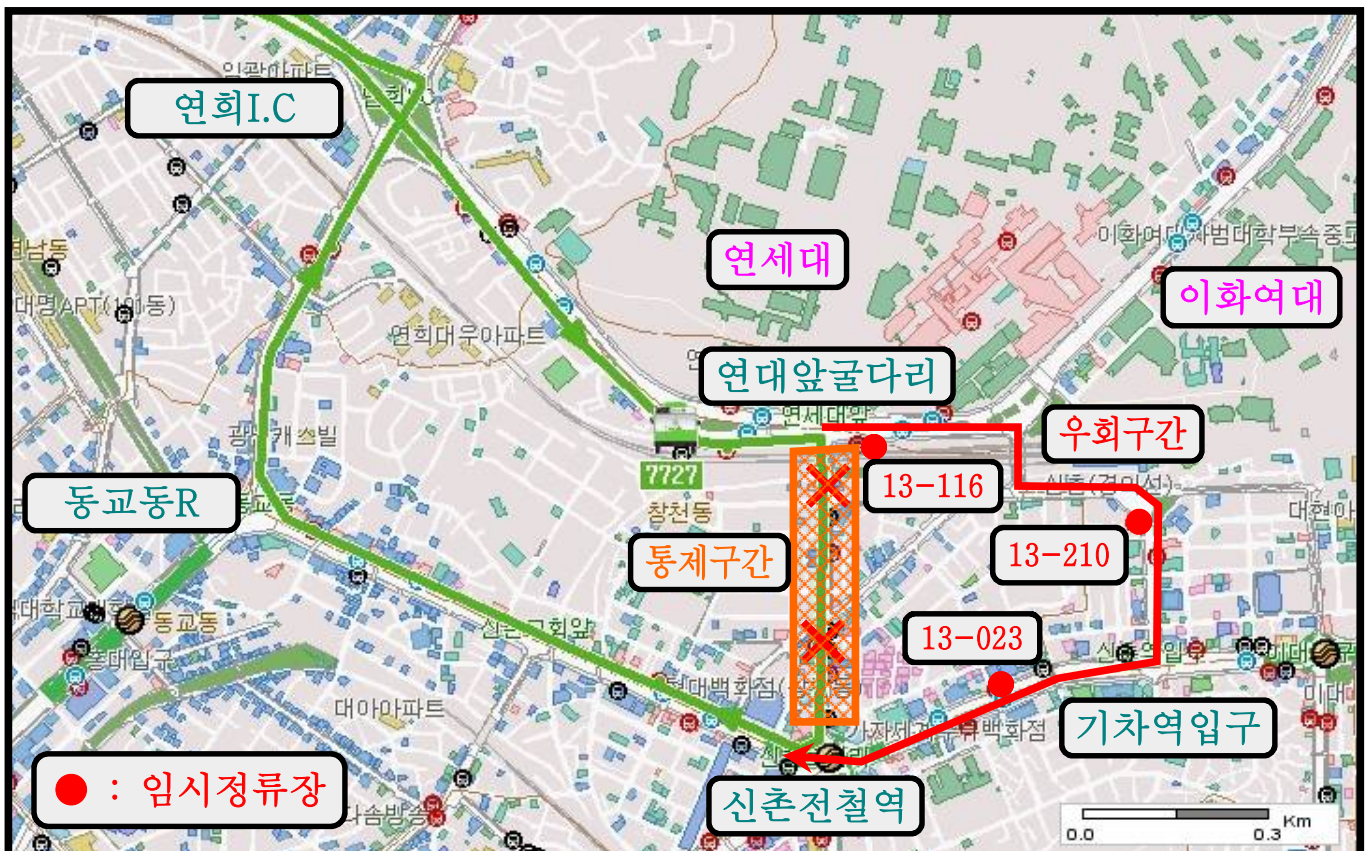

7720번 임시 우회운행 안내

선진버스 (☎ 02-355-5855)

「제5회 신촌맥주축제」와 관련 연세로 차 없는 거리의 교통통제시간 변경으로 아래와 같이 우회운행합니다. 궁금한 사항은 운수업체, 120번 다산콜 등으로 문의하여 주시기 바랍니다. 감사합니다.

- 우회일시 : 2019년 9월 19일(목) 12:00 ~ 9월 23일(월) 04:00
- 통제구간 : 신촌전철역 ↔ 연세대앞 굴다리 (양방향 전면통제)
- 우회경로

| 노선 | 기존운행경로 | 우회경로 | 무정차정류소 |
|------|---|---|-----------------|
| 7720 | 연세대학교 → 연세로,스타광장 → 현대백화점 → 동교동삼거리 | 연세대학교 → 세브란스병원 → 신촌기차역 → 현대백화점 → 동교동삼거리 | 연세로 스타광장(13146) |

7727번 임시 우회운행 안내

신촌교통 (☎ 02-3158-3222)

「제5회 신촌맥주축제」와 관련 연세로 차 없는 거리의 교통통제시간 변경으로 아래와 같이 우회운행합니다. 궁금한 사항은 운수업체, 120번 다산콜 등으로 문의하여 주시기 바랍니다. 감사합니다.

- 우회일시 : 2019년 9월 19일(목) 12:00 ~ 9월 23일(월) 04:00
- 통제구간 : 신촌전철역 ↔ 연세대앞 굴다리 (양방향 전면통제)
- 우회경로

| 노선 | 기존운행경로 | 우회경로 | 무정차정류소 |
|------|---|---|-----------------|
| 7727 | 연세대학교 → 연세로,스타광장 → 현대백화점 → 동교동삼거리 | 연세대학교 → 세브란스병원 → 신촌기차역 → 현대백화점 → 동교동삼거리 | 연세로 스타광장(13146) |

「제5회 신촌맥주축제」와 관련 연세로 차 없는 거리의 교통통제시간 변경으로 아래와 같이 우회운행합니다. 궁금한 사항은 운수업체, 120번 다산콜 등으로 문의하여 주시기 바랍니다. 감사합니다.

- 우회일시 : 2019년 9월 19일(목) 12:00 ~ 9월 23일(월) 04:00
- 통제구간 : 신촌전철역 ↔ 연세대앞 굴다리 (양방향 전면통제)
- 우회경로

| 노선 | 기존운행경로 | 우회경로 | 무정차정류소 |
|------|---|---|-----------------|
| 7737 | 연세대학교 → 연세로,스타광장 → 현대백화점 → 동교동삼거리 | 연세대학교 → 세브란스병원 → 신촌기차역 → 현대백화점 → 동교동삼거리 | 연세로 스타광장(13146) |