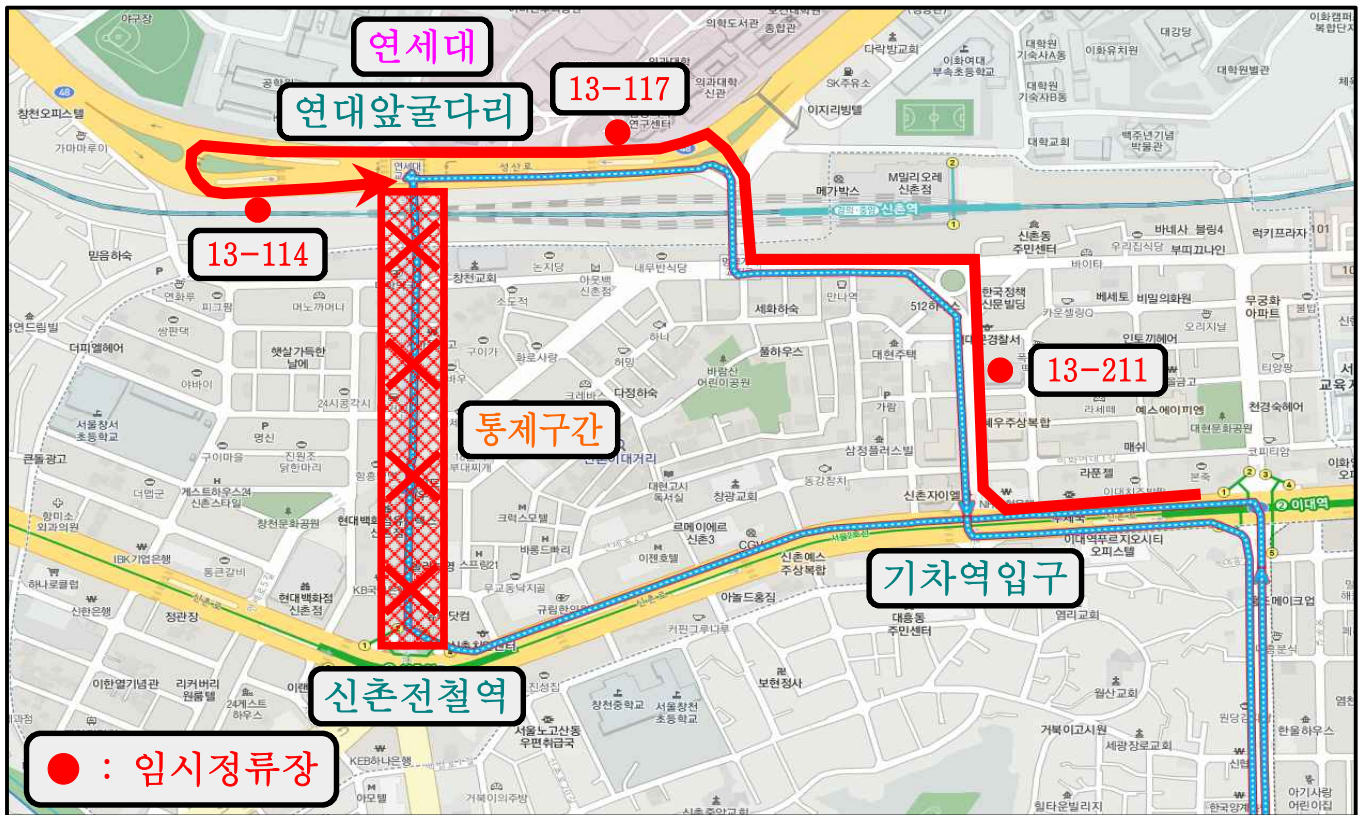

173번 임시 우회운행 안내

삼화상운 (☎ 02-918-6051)

「제5회 신촌맥주축제」와 관련 연세로 차 없는 거리의 교통통제시간 변경으로 아래와 같이 우회운행합니다. 궁금한 사항은 운수업체, 120번 다산콜 등으로 문의하여 주시기 바랍니다. 감사합니다.

- 우회일시 : 2019년 9월 19일(목) 12:00 ~ 9월 23일(월) 04:00
- 통제구간 : 신촌전철역 ↔ 연세대앞 굴다리 (양방향 전면통제)
- 우회경로

| 노선 | 기존운행경로 | 우회경로 | 무정차정류소 |
|-----|--------------------------------|---|--|
| 173 | 이대역 → 신촌역 → 연세대, 명물거리 → 세브란스병원 | 이대역 → 신춘기차역 → 세브란스병원 → 연세대학교 앞 유턴 → 세브란스 병원 | 신촌아트레온(13143) 연세로 문학의거리(13324) 연세로 명물거리(13145) |

472번 임시 우회운행 안내

도선여객 (☎ 02-574-0101)

「제5회 신촌맥주축제」와 관련 연세로 차 없는 거리의 교통통제시간 변경으로 아래와 같이 우회운행합니다. 궁금한 사항은 운수업체, 120번 다산콜 등으로 문의하여 주시기 바랍니다. 감사합니다.

- 우회일시 : 2019년 9월 19일(목) 12:00 ~ 9월 23일(월) 04:00
- 통제구간 : 신촌전철역 ↔ 연세대앞 굴다리 (양방향 전면통제)
- 우회경로

| 노선 | 기존운행경로 | 우회경로 | 무정차정류소 |
|-----|---------------------------------|---|-------------------------------------|
| 472 | 이대역 → 신촌역 → 연세대, 명물거리 → 세브란스 병원 | 이대역 → 신춘기차역 → 세브란스병원 → 연세대학교 앞 유턴 → 세브란스 병원 | 연세로 문학의거리(13324) 연세로 명물거리(13145) |