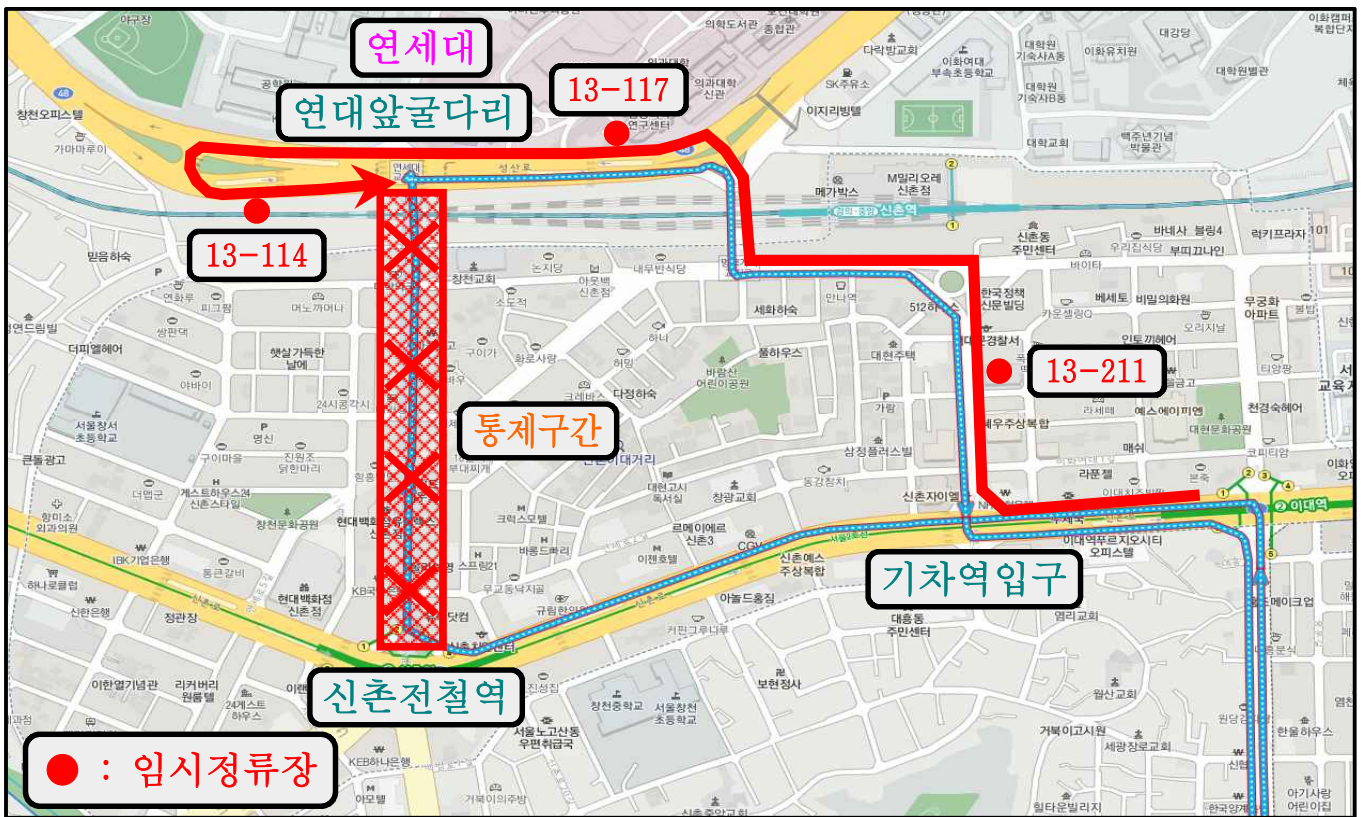

172번 임시 우회운행 안내

한성여객 (☎ 02-973-9523)

「제5회 신촌맥주축제」와 관련 연세로 차 없는 거리의 교통통제시간 변경으로 아래와 같이 우회운행합니다. 궁금한 사항은 운수업체, 120번 다산콜 등으로 문의하여 주시기 바랍니다. 감사합니다.

- 우회일시 : 2019년 9월 19일(목) 12:00 ~ 9월 23일(월) 04:00
- 통제구간 : 신촌전철역 ↔ 연세대앞 굴다리 (양방향 전면통제)
- 우회경로

| 노선 | 기존운행경로 | 우회경로 | 무정차정류소 |
|-----|-------------------------------|------------------------------|---|
| 172 | 이대역 → 신촌역 → 연세대, 명물거리 → 연세대학교 | 이대역 → 신춘기차역 → 세브란스병원 → 연세대학교 | 신촌아트레온(13143) 연세로 문학의거리(13324) 연세로 명물거리(13145)) |

173번 임시 우회운행 안내

삼화상운 (☎ 02-918-6051)

「제5회 신촌맥주축제」와 관련 연세로 차 없는 거리의 교통통제시간 변경으로 아래와 같이 우회운행합니다. 궁금한 사항은 운수업체, 120번 다산콜 등으로 문의하여 주시기 바랍니다. 감사합니다.

- 우회일시 : 2019년 9월 19일(목) 12:00 ~ 9월 23일(월) 04:00
- 통제구간 : 신촌전철역 ↔ 연세대앞 굴다리 (양방향 전면통제)
- 우회경로

472번 임시 우회운행 안내

도선여객 (☎ 02-574-0101)

「제5회 신촌맥주축제」와 관련 연세로 차 없는 거리의 교통통제시간 변경으로 아래와 같이 우회운행합니다. 궁금한 사항은 운수업체, 120번 다산콜 등으로 문의하여 주시기 바랍니다. 감사합니다.

- 우회일시 : 2019년 9월 19일(목) 12:00 ~ 9월 23일(월) 04:00
- 통제구간 : 신촌전철역 ↔ 연세대앞 굴다리 (양방향 전면통제)
- 우회경로