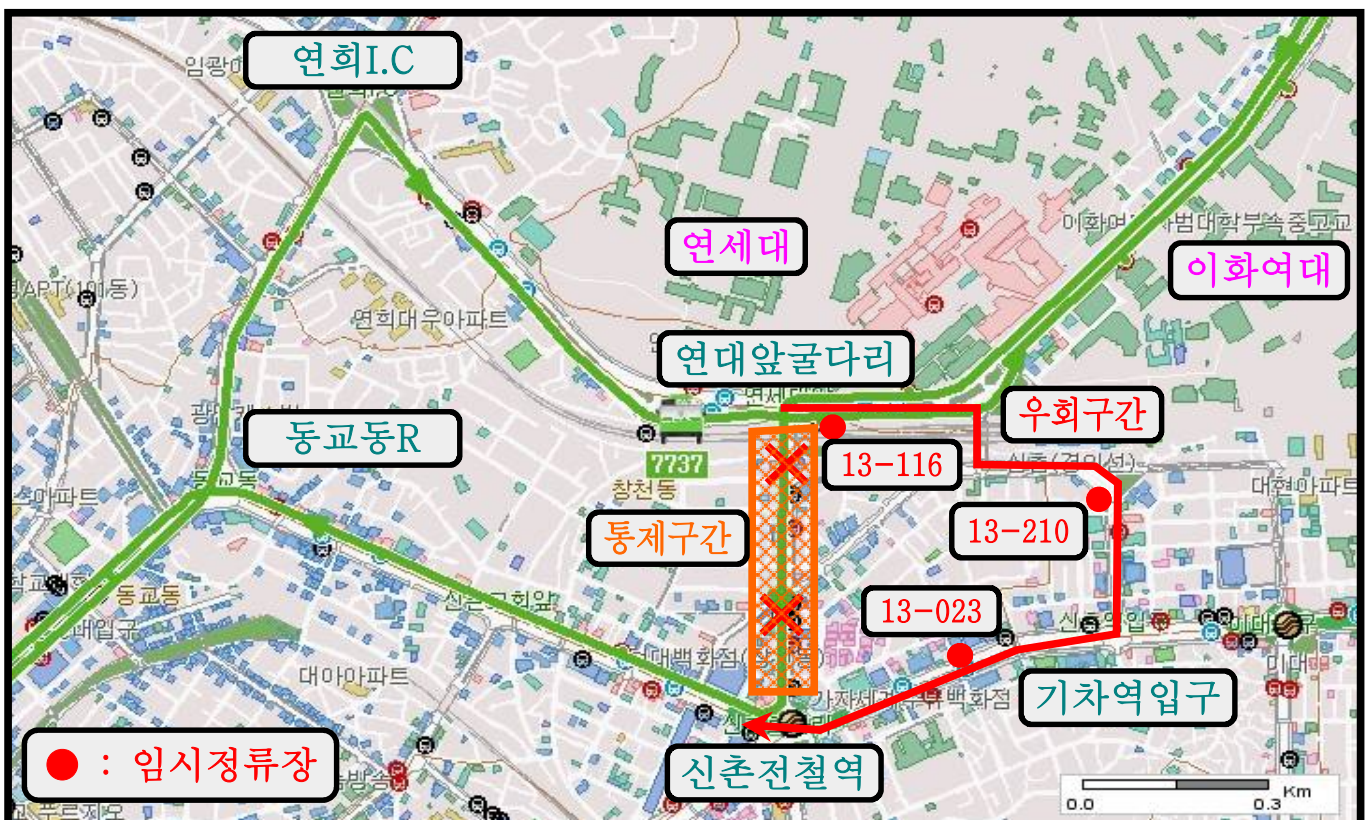

「제5회 신촌맥주축제」와 관련 연세로 차 없는 거리의 교통통제시간 변경으로 아래와 같이 우회운행합니다. 궁금한 사항은 운수업체, 120번 다산콜 등으로 문의하여 주시기 바랍니다. 감사합니다.

- 우회일시 : 2019년 9월 19일(목) 12:00 ~ 9월 23일(월) 04:00
- 통제구간 : 신촌전철역 ↔ 연세대앞 굴다리 (양방향 전면통제)
- 우회경로

| 노선 | 기존운행경로 | 우회경로 | 무정차정류소 |
|------|---|---|-----------------|
| 7727 | 연세대학교 → 연세로,스타광장 → 현대백화점 → 동교동삼거리 | 연세대학교 → 세브란스병원 → 신촌기차역 → 현대백화점 → 동교동삼거리 | 연세로 스타광장(13146) |

| 노선 | 기존운행경로 | 우회경로 | 무정차정류소 |
|------|---|---|-----------------|
| 7728 | 연세대학교 → 연세로,스타광장 → 현대백화점 → 동교동삼거리 | 연세대학교 → 세브란스병원 → 신촌기차역 → 현대백화점 → 동교동삼거리 | 연세로 스타광장(13146) |

7737번 임시 우회운행 안내

원버스 (☎ 02-3159-8490)

「제5회 신촌맥주축제」와 관련 연세로 차 없는 거리의 교통통제시간 변경으로 아래와 같이 우회운행합니다. 궁금한 사항은 운수업체, 120번 다산콜 등으로 문의하여 주시기 바랍니다. 감사합니다.

- 우회일시 : 2019년 9월 19일(목) 12:00 ~ 9월 23일(월) 04:00
- 통제구간 : 신촌전철역 ↔ 연세대앞 굴다리 (양방향 전면통제)
- 우회경로

| 노선 | 기존운행경로 | 우회경로 | 무정차정류소 |
|------|---|---|-----------------|
| 7737 | 연세대학교 → 연세로,스타광장 → 현대백화점 → 동교동삼거리 | 연세대학교 → 세브란스병원 → 신촌기차역 → 현대백화점 → 동교동삼거리 | 연세로 스타광장(13146) |

서대문03번 임시 우회운행 안내

연일교통 (☎ 02-396-5191)

「제5회 신촌맥주축제」와 관련 연세로 차 없는 거리의 교통통제시간 변경으로 아래와 같이 우회운행합니다. 궁금한 사항은 운수업체, 120번 다산콜 등으로 문의하여 주시기 바랍니다. 감사합니다.

- 우회일시 : 2019년 9월 19일(목) 12:00 ~ 9월 23일(월) 04:00
- 통제구간 : 신촌전철역 ↔ 연세대앞 굴다리 (양방향 전면통제)
- 우회경로