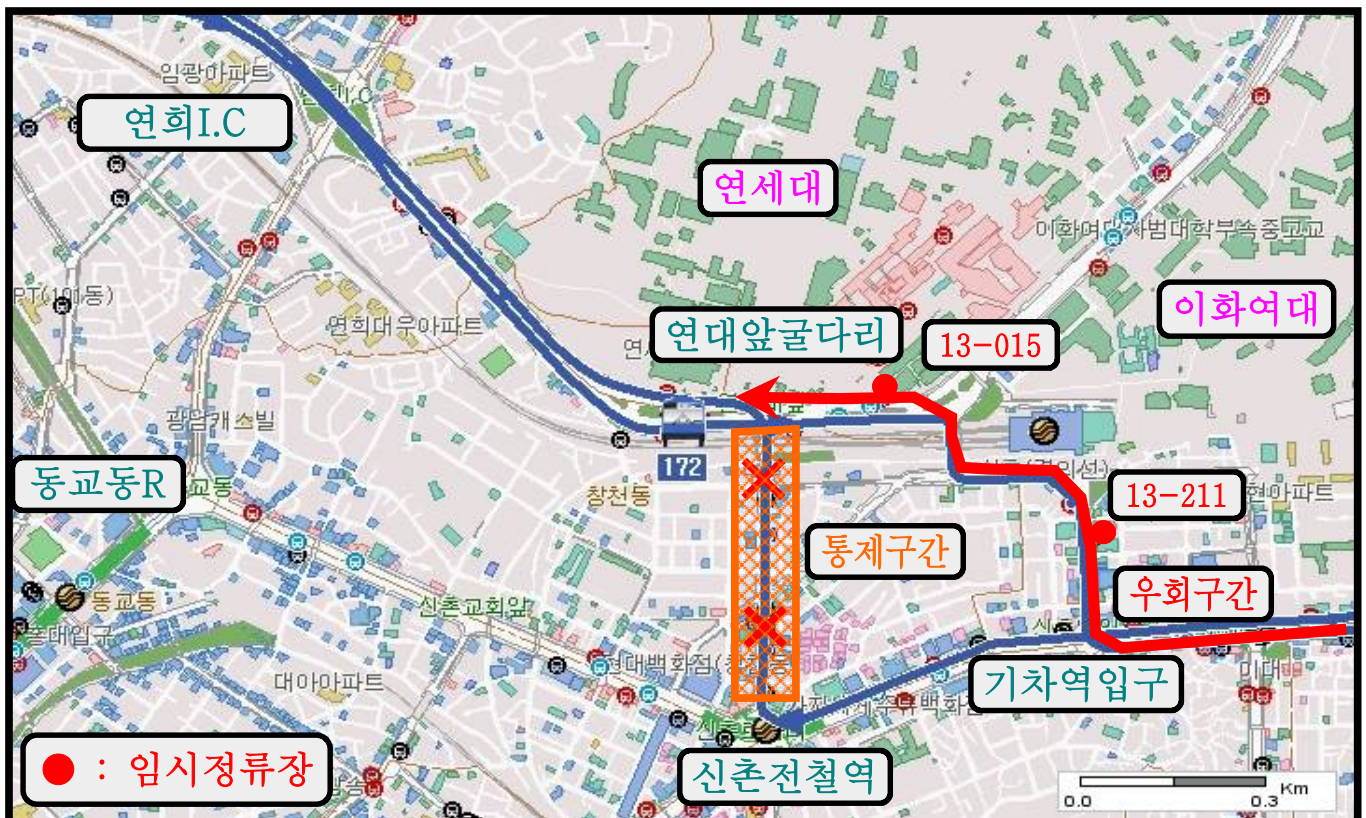

171번 임시 우회운행 안내

도원교통 (☎ 02-914-9023)

「제5회 신촌맥주축제」와 관련 연세로 차 없는 거리의 교통통제시간 변경으로 아래와 같이 우회운행합니다. 궁금한 사항은 운수업체, 120번 다산콜 등으로 문의하여 주시기 바랍니다. 감사합니다.

■ 우회일시 : 2019년 9월 19일(목) 12:00 ~ 9월 23일(월) 04:00

■ 통제구간 : 신촌전철역 ↔ 연세대앞 굴다리 (양방향 전면통제)

■ 우회경로

| 노선 | 기존운행경로 | 우회경로 | 무정차정류소 |
|-----|--|---|--|
| 171 | 신촌역 → 연세로, 명물거리 → 연세대학교 → 연희104고지앞(중앙) | 신촌역 → 동교동삼거리 → 연희동대우아파트 → 연희104고지앞(가로변) | 신촌아트레온(13143) 연세로 문학의거리(13324) 연세로 명물거리(13145) 연세대앞(중)(13013) 서대문우체국(중)(13011) 연희104고지앞(중)(13009) |

172번 임시 우회운행 안내

한성여객 (☎ 02-973-9523)

「제5회 신촌맥주축제」와 관련 연세로 차 없는 거리의 교통통제시간 변경으로 아래와 같이 우회운행합니다. 궁금한 사항은 운수업체, 120번 다산콜 등으로 문의하여 주시기 바랍니다. 감사합니다.

- 우회일시 : 2019년 9월 19일(목) 12:00 ~ 9월 23일(월) 04:00
- 통제구간 : 신촌전철역 ↔ 연세대앞 굴다리 (양방향 전면통제)
- 우회경로

173번 임시 우회운행 안내

삼화상운 (☎ 02-918-6051)

「제5회 신촌맥주축제」와 관련 연세로 차 없는 거리의 교통통제시간 변경으로 아래와 같이 우회운행합니다. 궁금한 사항은 운수업체, 120번 다산콜 등으로 문의하여 주시기 바랍니다. 감사합니다.

- 우회일시 : 2019년 9월 19일(목) 12:00 ~ 9월 23일(월) 04:00
- 통제구간 : 신촌전철역 ↔ 연세대앞 굴다리 (양방향 전면통제)
- 우회경로