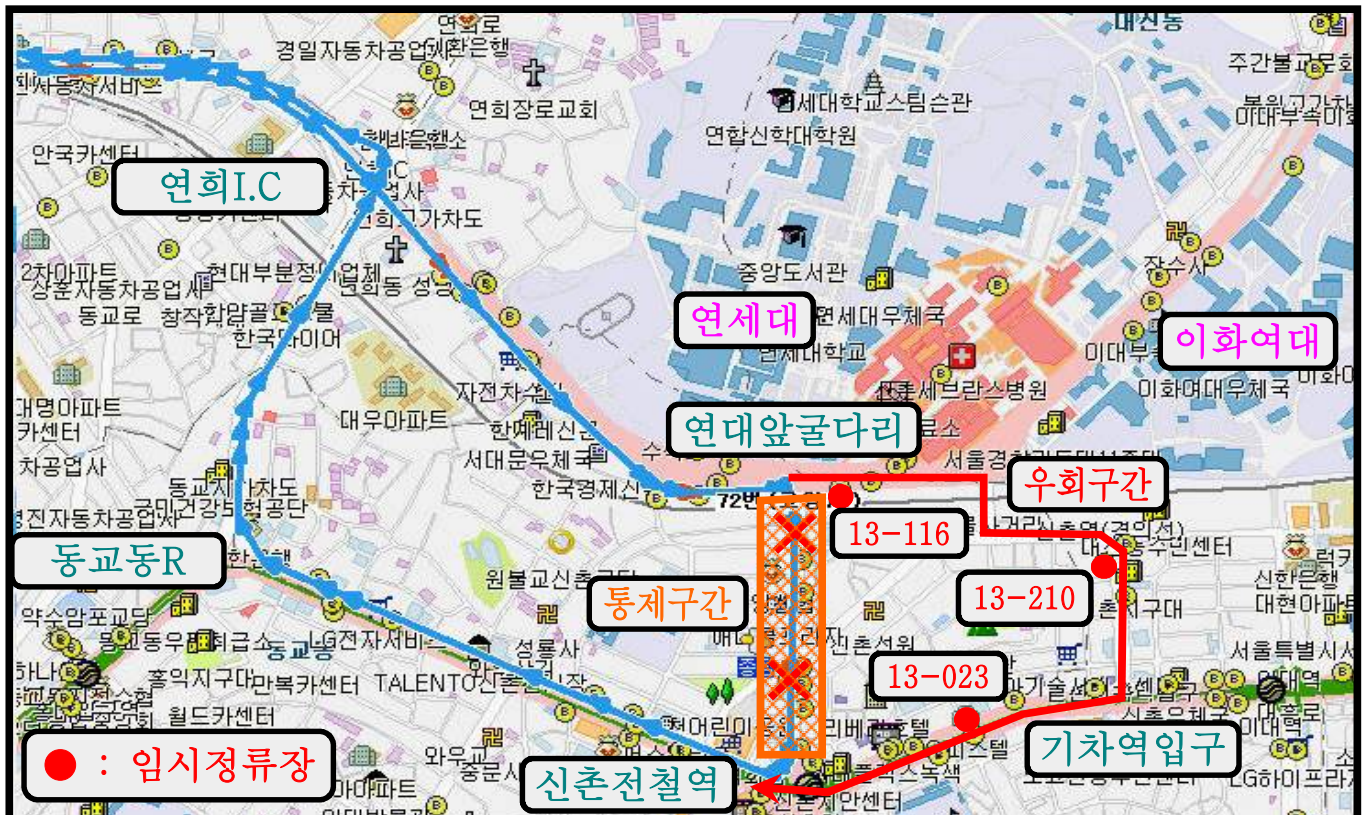

72번 임시 우회운행 안내

명성운수 (☎ 031-912-7031)

「제5회 신촌맥주축제」와 관련 연세로 차 없는 거리의 교통통제시간 변경으로 아래와 같이 우회운행합니다. 궁금한 사항은 운수업체, 120번 다산콜 등으로 문의하여 주시기 바랍니다. 감사합니다.

- 우회일시 : 2019년 9월 19일(목) 12:00 ~ 9월 23일(월) 04:00
- 통제구간 : 신촌전철역 ↔ 연세대앞 굴다리 (양방향 전면통제)
- 우회경로

노선	기존운행경로	우회경로	무정차정류소
72	연세대학교 → 연세로,스타광장 → 현대백화점 → 동교동삼거리	연세대학교 → 세브란스병원 → 신촌기차역 → 현대백화점 → 동교동삼거리	연세로 스타광장(13146)