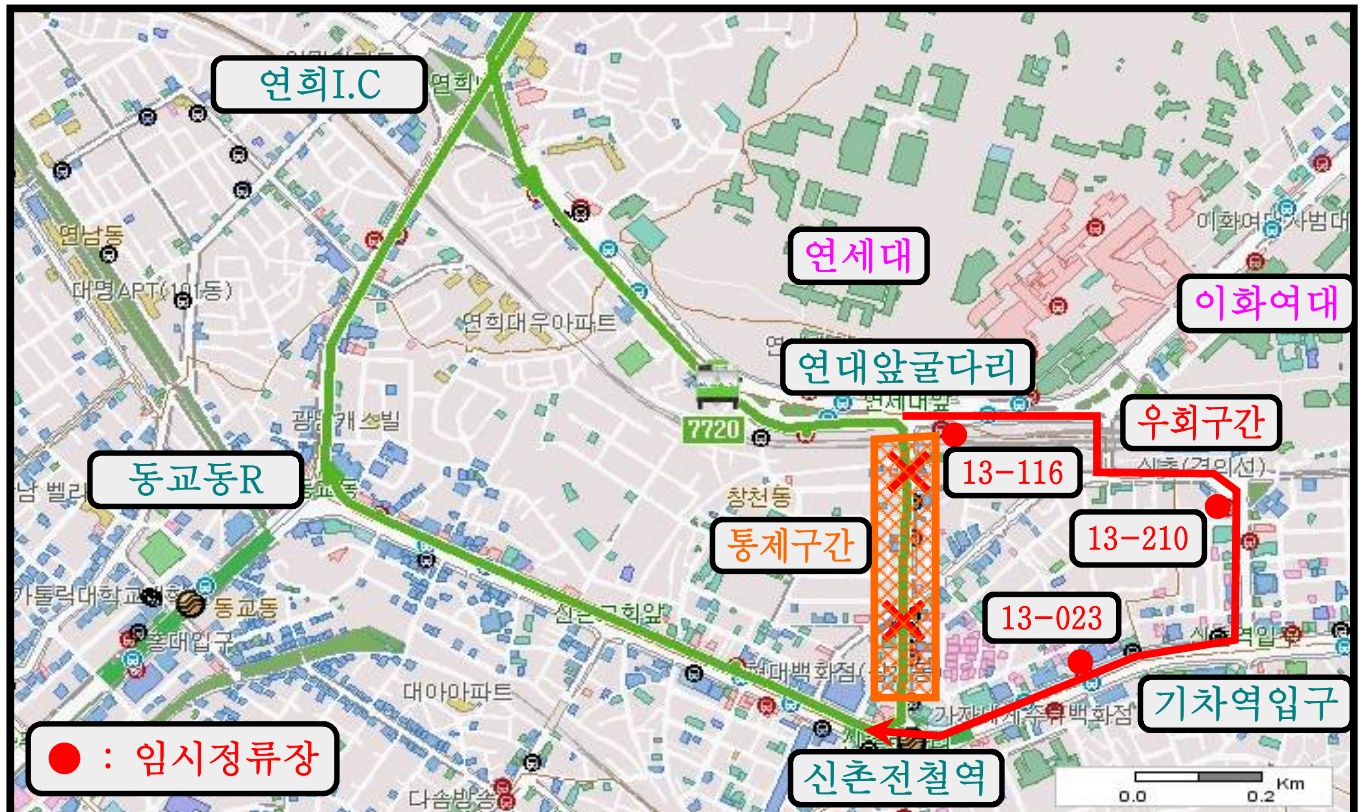

7720번 임시 우회운행 안내

선진버스 (☎ 02-355-5855)

「제5회 신촌맥주축제」와 관련 연세로 차 없는 거리의 교통통제시간 변경으로 아래와 같이 우회운행합니다. 궁금한 사항은 운수업체, 120번 다산콜 등으로 문의하여 주시기 바랍니다. 감사합니다.

- 우회일시 : 2019년 9월 19일(목) 12:00 ~ 9월 23일(월) 04:00
- 통제구간 : 신촌전철역 ↔ 연세대앞 굴다리 (양방향 전면통제)
- 우회경로

노선	기존운행경로	우회경로	무정차정류소
7720	연세대학교 → 연세로,스타광장 → 현대백화점 → 동교동삼거리	연세대학교 → 세브란스병원 → 신촌기차역 → 현대백화점 → 동교동삼거리	연세로 스타광장(13146)