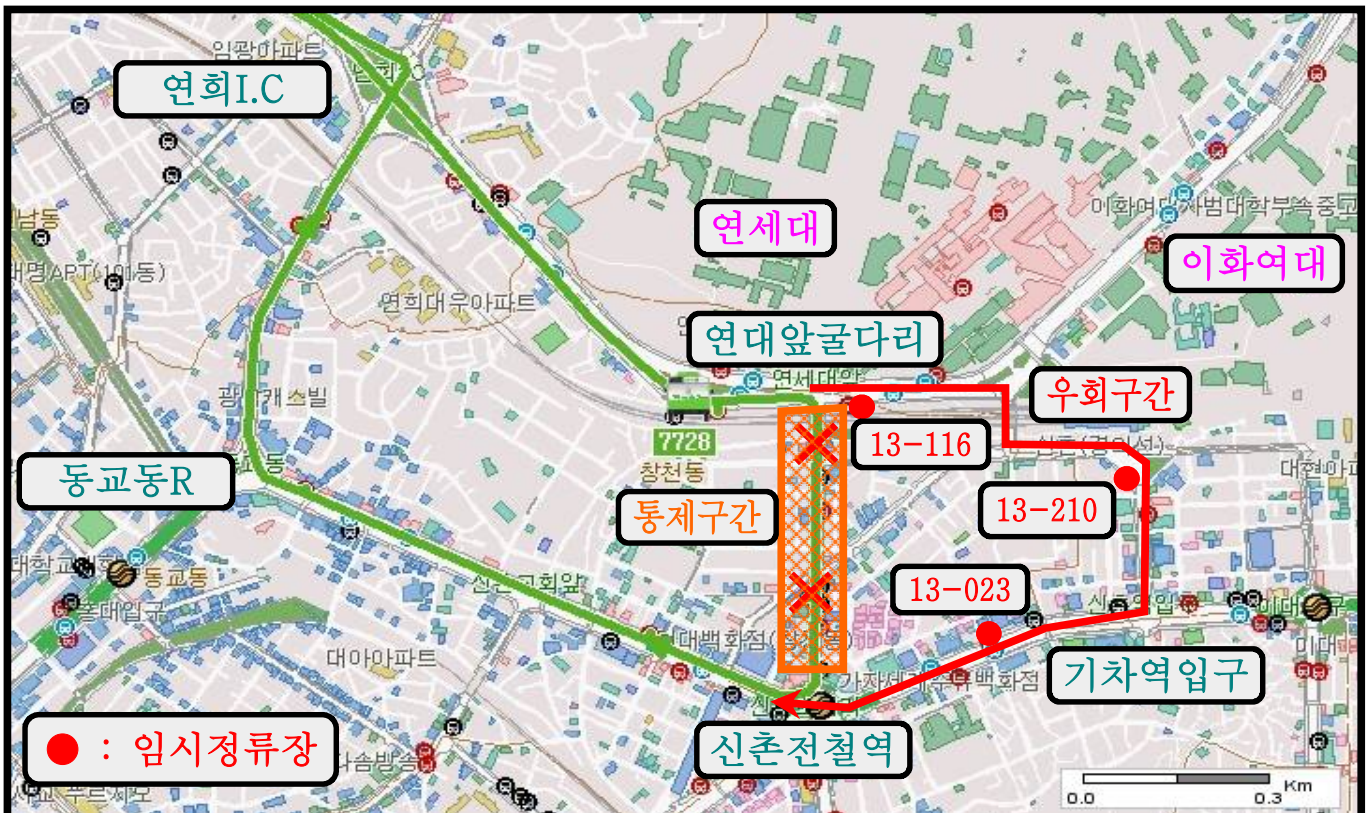

7728번 임시 우회운행 안내

동해운수 (☎ 031-913-6080)

「제5회 신촌맥주축제」와 관련 연세로 차 없는 거리의 교통통제시간 변경으로 아래와 같이 우회운행합니다. 궁금한 사항은 운수업체, 120번 다산콜 등으로 문의하여 주시기 바랍니다. 감사합니다.

- 우회일시 : 2019년 9월 19일(목) 12:00 ~ 9월 23일(월) 04:00
- 통제구간 : 신촌전철역 ↔ 연세대앞 굴다리 (양방향 전면통제)
- 우회경로

노선	기존운행경로	우회경로	무정차정류소
7728	연세대학교 → 연세로,스타광장 → 현대백화점 → 동교동삼거리	연세대학교 → 세브란스병원 → 신촌기차역 → 현대백화점 → 동교동삼거리	연세로 스타광장(13146)