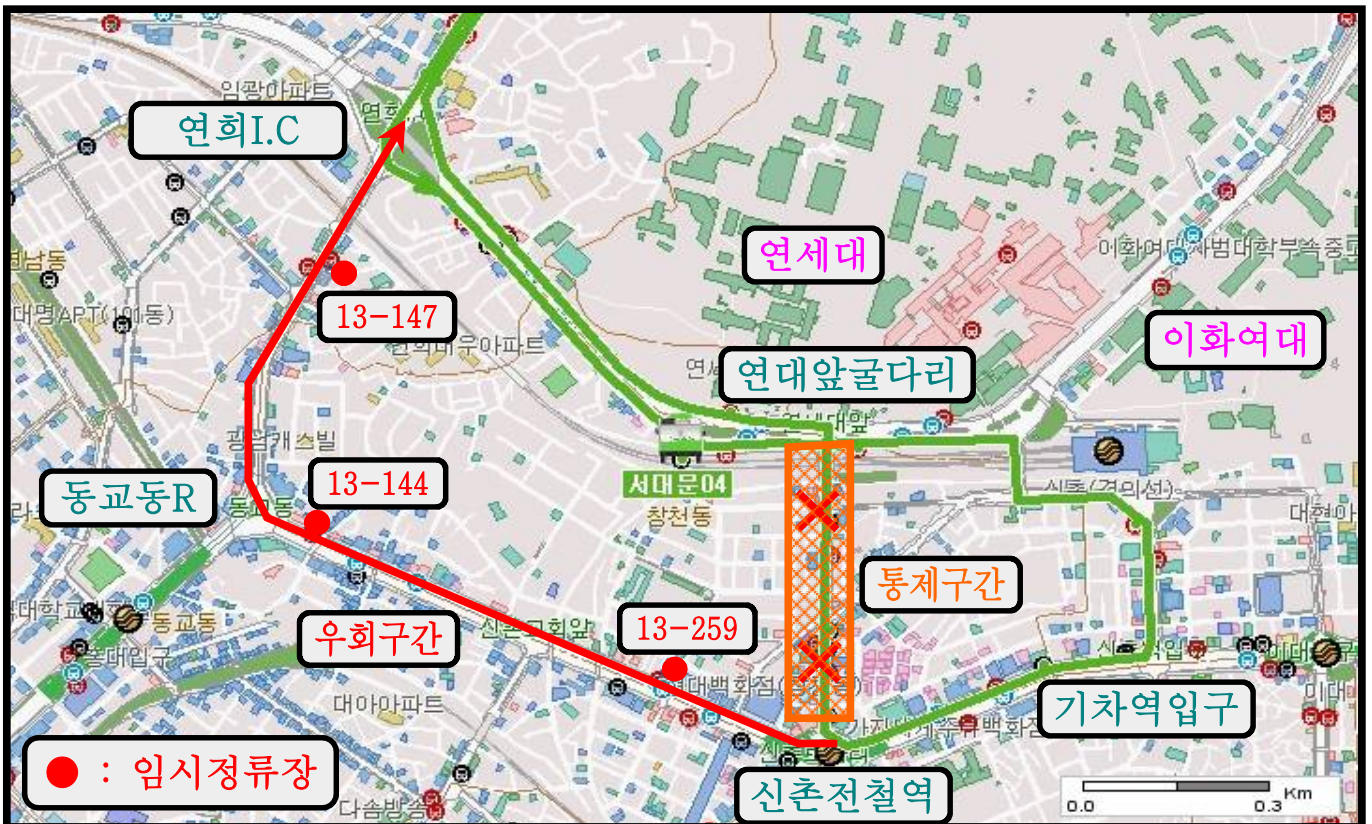

서대문04번 임시 우회운행 안내

연희교통 (☎ 02-335-0765)

「제5회 신촌맥주축제」와 관련 연세로 차 없는 거리의 교통통제시간 변경으로 아래와 같이 우회운행합니다. 궁금한 사항은 운수업체, 120번 다산콜 등으로 문의하여 주시기 바랍니다. 감사합니다.

- 우회일시 : 2019년 9월 19일(목) 12:00 ~ 9월 23일(월) 04:00
- 통제구간 : 신촌전철역 ↔ 연세대앞 굴다리 (양방향 전면통제)
- 우회경로

노선	기존운행경로	우회경로	무정차정류소
서대문 04	신촌역 → 연세로, 명물거리 → 연세대학교 → 연희교차로	신촌역 → 동교동삼거리 → 연희동대우아파트 → 연희교차로	연세로 명물거리(13145) 연대앞 세브란스병원(13821) 서대문우체국/연희성당(13828)