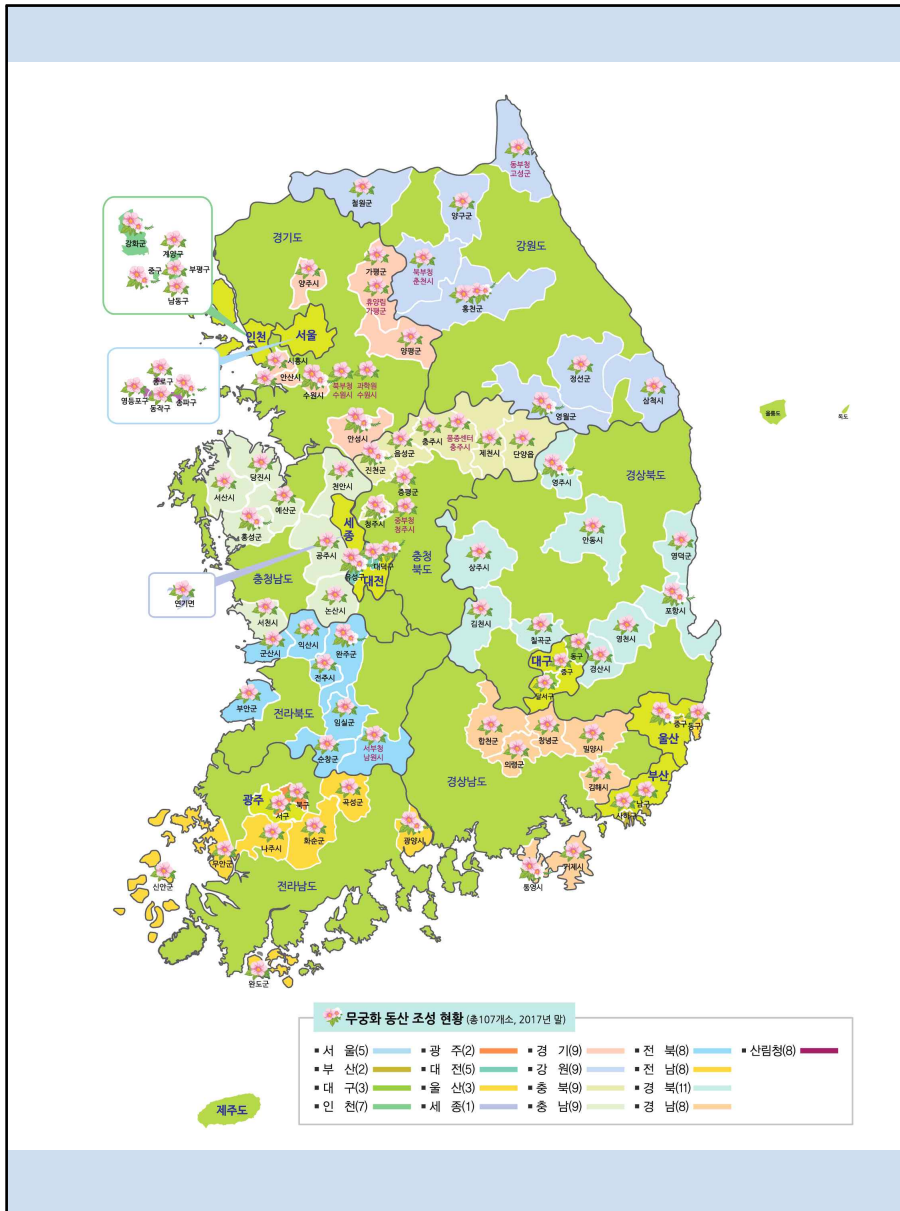

□ 위치도

붙임 4   **나라꽃 무궁화 문화행사 계획**

□ 총괄 : 24회(산림청 5, 지방자치단체 19)

기관명	행사명	기간	장소	주최
계	중앙 5, 지방자치단체 19(부산, 인천, 울산, 세종, 경기, 강원, 충북, 전북, 전남) * 미 참여 기관 : 서울, 대전, 대구, 광주, 충남, 경남, 경북, 제주			
산림청	제28회 나라꽃 무궁화 전국축제	8.10.~8.15.(6일)	서울 광화문광장	
	나라꽃 무궁화 특별 전시회	7~8월	정부청사 3개소	
	나라꽃 무궁화 문화작품 공모전	5.30~7.25	홈페이지	www.나라꽃무궁화.net
	무궁화 바로알기 교육	6~9월	초·중·고등학교	
	무궁화 심포지엄	8.10.(01일)		
부산광역시	무궁화 전시회 등	8.17.~8.23.(7일)	사하구 다대포해수욕장	푸른도시가꾸기사업소
인천광역시 (서구청)	가정용 무궁화 문화 축제	18.9월(예정)	서구문화회관	가정3동 주민센터
인천광역시	나라꽃 무궁화 전시회	18.8월(예정)	인천문화예술회관	계양공원사업소
울산광역시	나라꽃 무궁화 전시회	8.13.~8.15.(3일)	울산대공원	농업기술센터
세종특별자치시	무궁화 문양 디자인 공모전	4.23.~6.8.	홈페이지	
	무궁화도시 세종 사진 공모전	7.16~18.8.31.	홈페이지	
	나라꽃 무궁화 세종축제	8.15.~8.16.(2일)	정부세종컨벤션센터	
	무궁화 화분 경연 대회	8.15.~8.16.(2일)	정부세종컨벤션센터	
	우수시민참여 무궁화 동산 시상	18.2.~18.10.	세종시 전역	
경기도	나라꽃 무궁화 수원축제	8.3.~8.5.(3일)	만석공원	
	제7회 무궁화 심포지엄	8.4.(1일)	수원화성박물관	
	무궁화 분화전시	8.3.~9.2.(1월)	만석공원	
	안산시 무궁화 축제	8.4.(1일)	무궁화동산	무궁화연대
강원도	도청 나라꽃 무궁화 전시회	8~9월	강원도립 화북원	산림과학연구원
	홍천군 나라꽃 무궁화 홍천축제	7.28.~7.29.(2일)	무궁화수목원	홍천군, 민간단체
충청북도	도청 제10회 나라꽃 무궁화 품평회 및 전시회	8.1.~8.15.(15일)	미동산수목원	
	음성군 제5회 음성군 나라꽃 무궁화 전시회	8.1.~8.5.(5일)	음성을 설성공원	음성군, (대봉수목원, 등)
전라북도	완주군 나라꽃 무궁화 완주축제	8.10.~8.12.(3일)	고산문화공원	
전라남도	나라꽃 무궁화 축제 (우수분화 품평회)	8.1.(1일)	전남산림자원연구소 방문자센터 일원	산림자원연구소