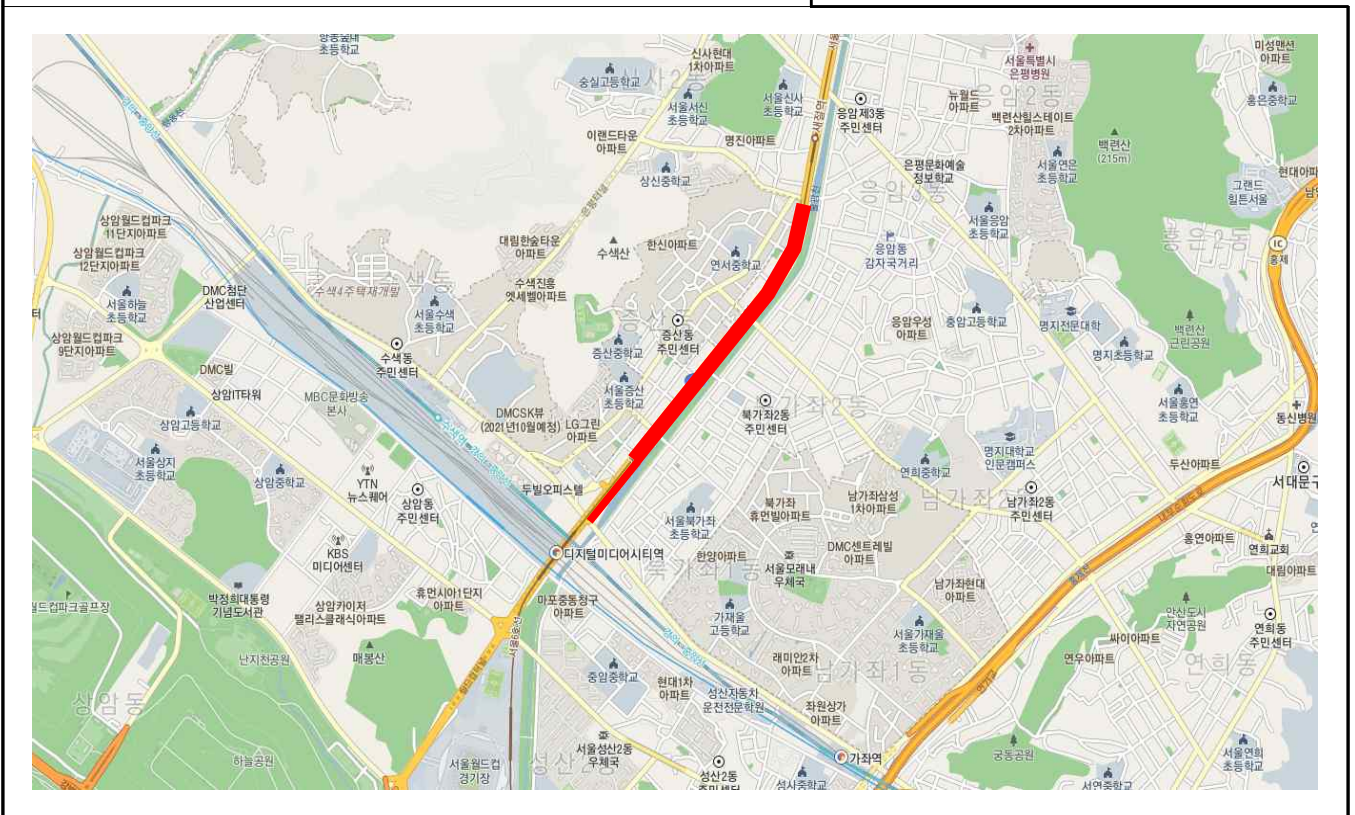

정비대상 위치도

1. 송례문 교차로 ~ 광고

2. 송례문 교차로 ~ 서울역 교차로

정비대상 위치도

3. 한국은행 교차로 ~ 남산3호터널

4. 삼일교 ~ 남산1호터널

정비대상 위치도

5. 월드컵파크3단지 교차로 ~ 상암초교 교차로

6. 박정희기념도서관 ~ 디지털미디어 교차로

정비대상 위치도

7. 성암로 ~ 월드컵파크6단지 교차로

8. 증산2교 ~ 연희중학교

정비대상 위치도

9. 신촌로216 ~ 아현삼거리(버스전용)

10. 와산교 교차로 ~ 증산지하차도

정비대상 위치도