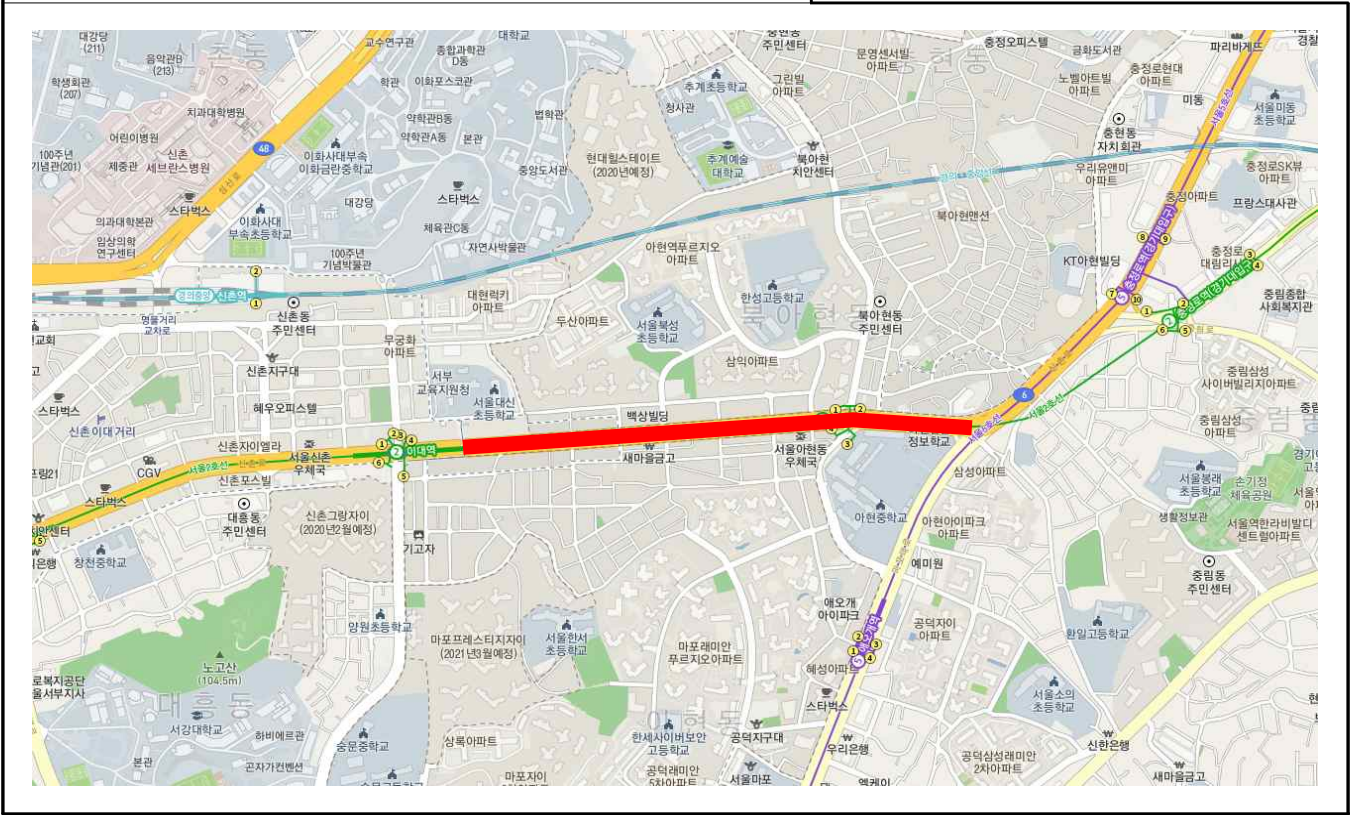

정비대상 현황

연번	관할구	노 선 명	정 비 구 간	정비예정일	정비차로	비 고
1	중 구	남대문로	송례문 교차로 ~ 광고	09.05~09.10 09.16~09.19	전폭 (일반)	
2	중 구	세종대로	송례문 교차로 ~ 서울역 교차로	-	전폭 (일반)	취소
3	중 구	소 공 로	한국은행 교차로 ~ 남산3호터널	09.20~09.23	전폭 (일반)	
4	중 구	삼일대로	삼일교 ~ 남산1호터널	08.26~09.04	전폭 (버스포함)	
5	마 포	매봉산로	월드컵파크3단지 교차로 ~ 상암초교 교차로	08.23~08.24	전폭 (일반)	
6	마 포	상암산로	박정희기념도서관 ~ 디지털미디어 교차로	08.24~08.25	전폭 (일반)	
7	마 포	월드컵북로 60길	성암로 ~ 월드컵파크6단지 교차로	08.25	전폭 (일반)	
8	서대문	증가로	증산2교 ~ 연희중학교	추석이후 9월중	전폭 (일반)	
9	서대문	신촌로	신촌로216 ~ 아현삼거리	10월중	버스차로	
10	은 평	증산로	와산교 교차로 ~ 증산지하차도	추석이후 9월중	전폭 (일반)	
11	은 평	통일로	진관2로입구 교차로 ~ 진관3로입구 교차로	추석이후 9월중	전폭 (일반)	
12	은 평	통일로	서울시계 ~ 뉴타운10단지 교차로	추석이후 9월중	반폭 (일반)	상행
13	은 평	북한산로	입곡삼거리 ~ 서울시계	추석이후 9월중	전폭 (일반)	
14	중 구	마장로	흥인사거리 ~ 황학사거리	09.24	전폭 (일반)	
15	서대문	통일로	흥은사거리 주변	-	전폭 (버스포함)	완료

정비대상 위치도

1. 송례문 교차로 ~ 광고

2. 송례문 교차로 ~ 서울역 교차로

정비대상 위치도

3. 한국은행 교차로 ~ 남산3호터널

4. 삼일교 ~ 남산1호터널

정비대상 위치도

5. 월드컵파크3단지 교차로 ~ 상암초교 교차로

6. 박정희기념도서관 ~ 디지털미디어 교차로

정비대상 위치도

7. 성암로 ~ 월드컵파크6단지 교차로

8. 증산2교 ~ 연희중학교

정비대상 위치도

9. 신촌로216 ~ 아현삼거리(버스전용)

10. 와산교 교차로 ~ 증산지하차도

정비대상 위치도

11. 진관2로입구 교차로 ~ 진관3로입구 교차로

12. 서울시계 ~ 뉴타운10단지 교차로

정비대상 위치도

13. 입곡삼거리 ~ 서울시계

14. 흥인사거리 ~ 황학사거리

정비대상 위치도

15. 흥은사거리