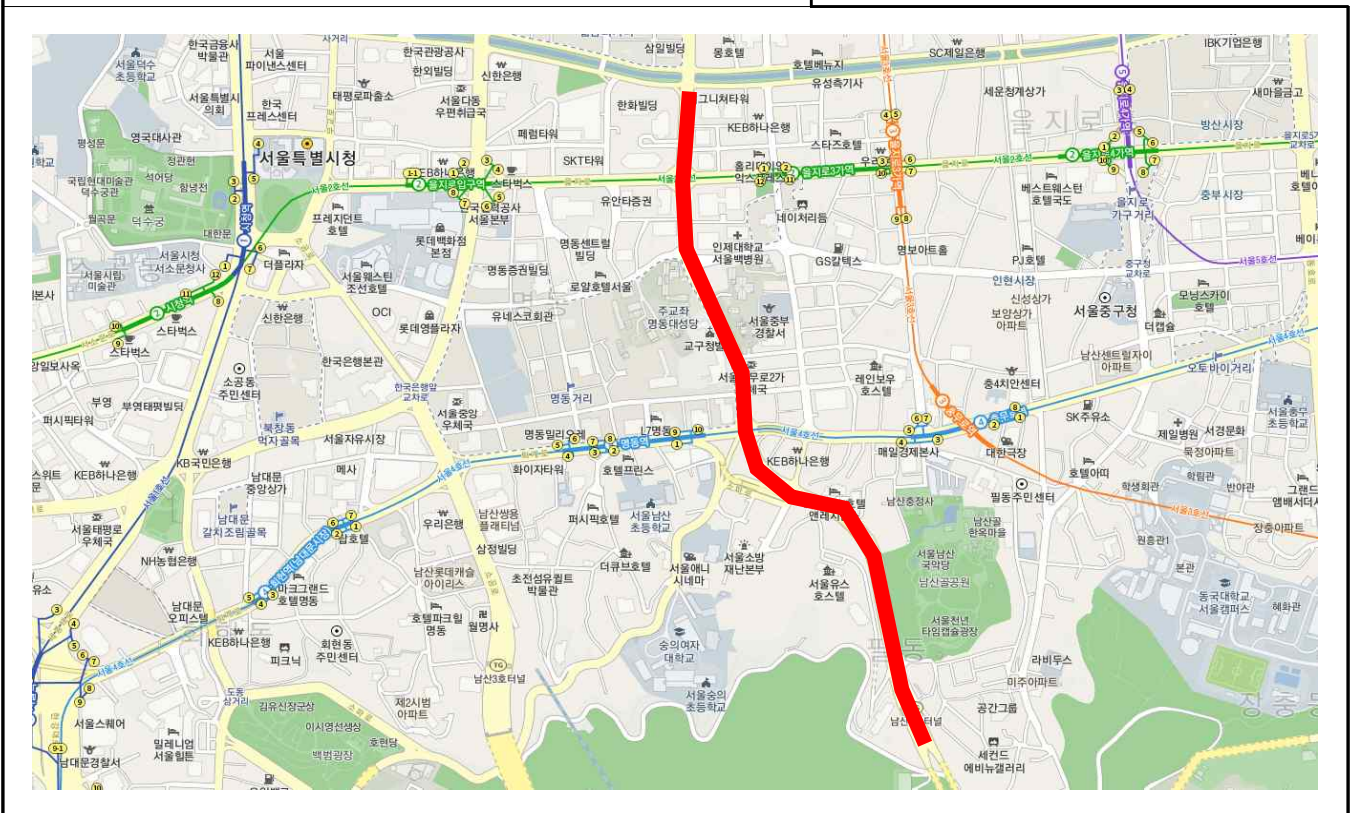

정비대상 현황

연번	관할구	노 선 명	정 비 구 간	정비예정일	정비차로	비 고
1	중 구	남대문로	송례문 교차로 ~ 광고	09.05~09.10 09.16~09.19	전폭 (일반)	
2	중 구	세종대로	송례문 교차로 ~ 서울역 교차로	-	전폭 (일반)	취소
3	중 구	소 공 로	한국은행 교차로 ~ 남산3호터널	09.20~09.23	전폭 (일반)	
4	중 구	삼일대로	삼일교 ~ 남산1호터널	08.26~09.04	전폭 (버스포함)	
5	마 포	매봉산로	월드컵파크3단지 교차로 ~ 상암초교 교차로	08.23~08.24	전폭 (일반)	
6	마 포	상암산로	박정희기념도서관 ~ 디지털미디어 교차로	08.24~08.25	전폭 (일반)	
7	마 포	월드컵북로 60길	성암로 ~ 월드컵파크6단지 교차로	08.25	전폭 (일반)	
8	서대문	증가로	증산2교 ~ 연희중학교	추석이후 9월중	전폭 (일반)	
9	서대문	신촌로	신촌로216 ~ 아현삼거리	10월중	버스차로	
10	은 평	증산로	와산교 교차로 ~ 증산지하차도	추석이후 9월중	전폭 (일반)	
11	은 평	통일로	진관2로입구 교차로 ~ 진관3로입구 교차로	추석이후 9월중	전폭 (일반)	
12	은 평	통일로	서울시계 ~ 뉴타운10단지 교차로	추석이후 9월중	반폭 (일반)	상행
13	은 평	북한산로	입곡삼거리 ~ 서울시계	추석이후 9월중	전폭 (일반)	
14	중 구	마장로	흥인사거리 ~ 황학사거리	09.24	전폭 (일반)	
15	서대문	통일로	흥은사거리 주변	-	전폭 (버스포함)	완료

정비대상 위치도

1. 송례문 교차로 ~ 광고

2. 송례문 교차로 ~ 서울역 교차로

정비대상 위치도

3. 한국은행 교차로 ~ 남산3호터널

4. 삼일교 ~ 남산1호터널

정비대상 위치도

5. 월드컵파크3단지 교차로 ~ 상암초교 교차로

6. 박정희기념도서관 ~ 디지털미디어 교차로

정비대상 위치도

7. 성암로 ~ 월드컵파크6단지 교차로

8. 증산2교 ~ 연희중학교

정비대상 위치도

9. 신촌로216 ~ 아현삼거리(버스전용)

10. 와산교 교차로 ~ 증산지하차도

정비대상 위치도