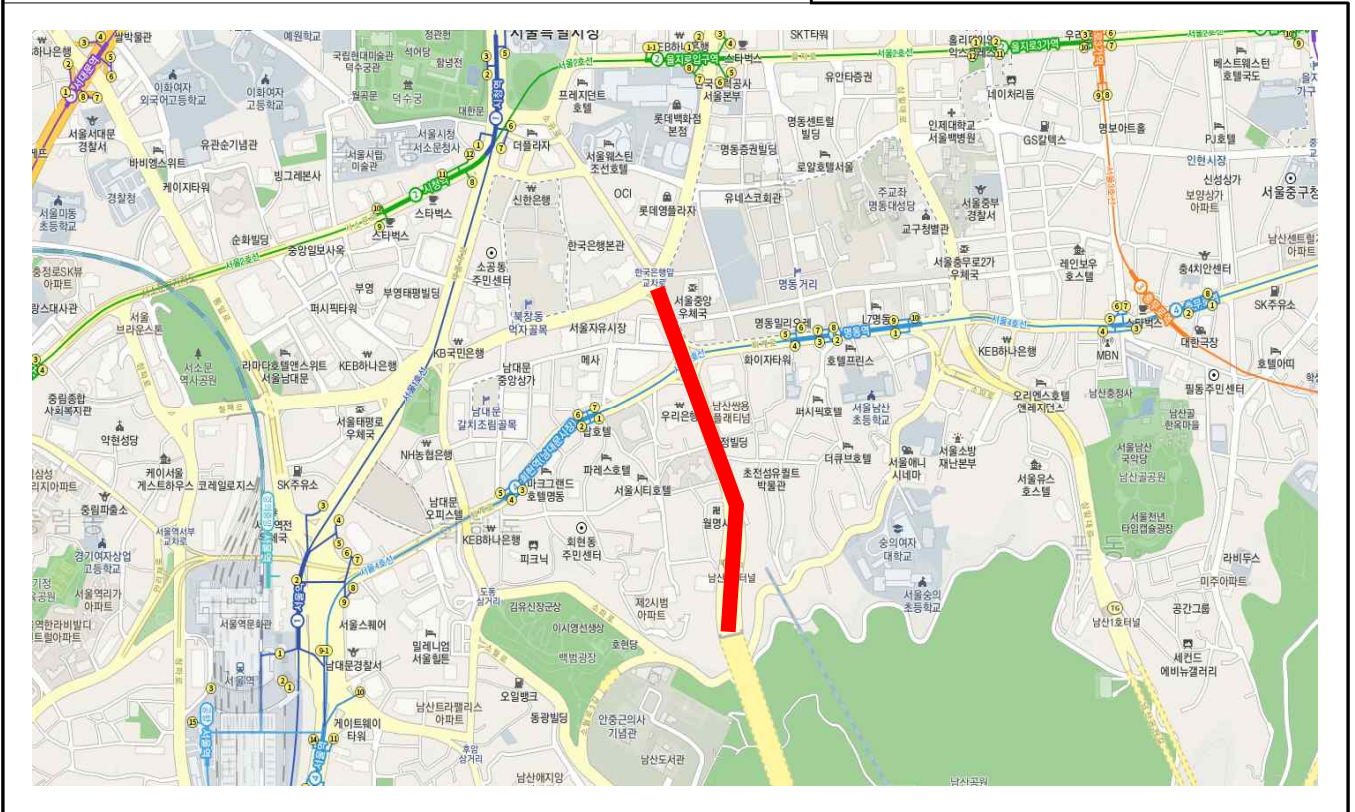

정비대상 현황

연번	관할구	노 선 명	정 비 구 간	정비예정일	정비차로	비 고
1	중 구	남대문로	송례문 교차로 ~ 광고	09.05~09.10 09.16~09.19	전폭 (일반)	
2	중 구	세종대로	송례문 교차로 ~ 서울역 교차로	-	전폭 (일반)	취소
3	중 구	소 공 로	한국은행 교차로 ~ 남산3호터널	09.20~09.23	전폭 (일반)	
4	중 구	삼일대로	삼일교 ~ 남산1호터널	08.26~09.04	전폭 (버스포함)	
5	마 포	매봉산로	월드컵파크3단지 교차로 ~ 상암초교 교차로	08.23~08.24	전폭 (일반)	
6	마 포	상암산로	박정희기념도서관 ~ 디지털미디어 교차로	08.24~08.25	전폭 (일반)	
7	마 포	월드컵북로 60길	성암로 ~ 월드컵파크6단지 교차로	08.25	전폭 (일반)	
8	서대문	증가로	증산2교 ~ 연희중학교	추석이후 9월중	전폭 (일반)	
9	서대문	신촌로	신촌로216 ~ 아현삼거리	10월중	버스차로	
10	은 평	증산로	와산교 교차로 ~ 증산지하차도	추석이후 9월중	전폭 (일반)	
11	은 평	통일로	진관2로입구 교차로 ~ 진관3로입구 교차로	추석이후 9월중	전폭 (일반)	
12	은 평	통일로	서울시계 ~ 뉴타운10단지 교차로	추석이후 9월중	반폭 (일반)	상행
13	은 평	북한산로	입곡삼거리 ~ 서울시계	추석이후 9월중	전폭 (일반)	
14	중 구	마장로	흥인사거리 ~ 황학사거리	09.24	전폭 (일반)	
15	서대문	통일로	흥은사거리 주변	-	전폭 (버스포함)	완료

정비대상 위치도

1. 송례문 교차로 ~ 광고

2. 송례문 교차로 ~ 서울역 교차로

정비대상 위치도

3. 한국은행 교차로 ~ 남산3호터널

4. 삼일교 ~ 남산1호터널

정비대상 위치도

5. 월드컵파크3단지 교차로 ~ 상암초교 교차로

6. 박정희기념도서관 ~ 디지털미디어 교차로

정비대상 위치도

7. 성암로 ~ 월드컵파크6단지 교차로

8. 증산2교 ~ 연희중학교

정비대상 위치도

9. 신촌로216 ~ 아현삼거리(버스전용)

10. 와산교 교차로 ~ 증산지하차도

정비대상 위치도