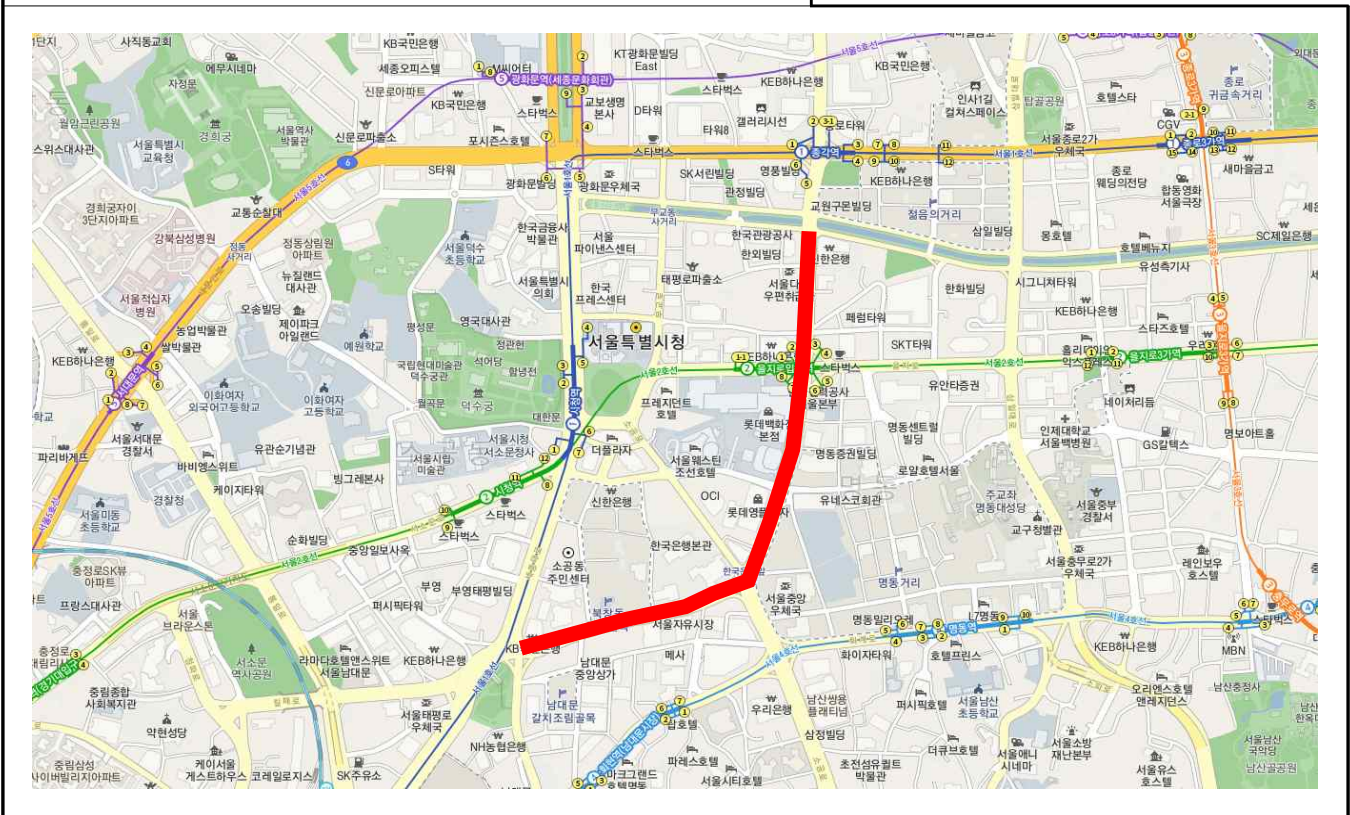

정비대상 현황

연번	관할구	노 선 명	정 비 구 간	정비예정일	정비차로	비 고
1	중 구	남대문로	송례문 교차로 ~ 광고	09.05~09.10 09.16~09.19	전폭 (일반)	
2	중 구	세종대로	송례문 교차로 ~ 서울역 교차로	-	전폭 (일반)	취소
3	중 구	소 공 로	한국은행 교차로 ~ 남산3호터널	09.20~09.23	전폭 (일반)	
4	중 구	삼일대로	삼일교 ~ 남산1호터널	08.26~09.04	전폭 (버스포함)	
5	마 포	매봉산로	월드컵파크3단지 교차로 ~ 상암초교 교차로	08.23~08.24	전폭 (일반)	
6	마 포	상암산로	박정희기념도서관 ~ 디지털미디어 교차로	08.24~08.25	전폭 (일반)	
7	마 포	월드컵북로 60길	성암로 ~ 월드컵파크6단지 교차로	08.25	전폭 (일반)	
8	서대문	증가로	증산2교 ~ 연희중학교	추석이후 9월중	전폭 (일반)	
9	서대문	신촌로	신촌로216 ~ 아현삼거리	10월중	버스차로	
10	은 평	증산로	와산교 교차로 ~ 증산지하차도	추석이후 9월중	전폭 (일반)	
11	은 평	통일로	진관2로입구 교차로 ~ 진관3로입구 교차로	추석이후 9월중	전폭 (일반)	
12	은 평	통일로	서울시계 ~ 뉴타운10단지 교차로	추석이후 9월중	반폭 (일반)	상행
13	은 평	북한산로	입곡삼거리 ~ 서울시계	추석이후 9월중	전폭 (일반)	
14	중 구	마장로	흥인사거리 ~ 황학사거리	09.24	전폭 (일반)	
15	서대문	통일로	흥은사거리 주변	-	전폭 (버스포함)	완료

정비대상 위치도

1. 송례문 교차로 ~ 광고

2. 송례문 교차로 ~ 서울역 교차로

정비대상 위치도

3. 한국은행 교차로 ~ 남산3호터널

4. 삼일교 ~ 남산1호터널

정비대상 위치도

5. 월드컵파크3단지 교차로 ~ 상암초교 교차로

6. 박정희기념도서관 ~ 디지털미디어 교차로

정비대상 위치도

7. 성암로 ~ 월드컵파크6단지 교차로

8. 증산2교 ~ 연희중학교

정비대상 위치도

9. 신촌로216 ~ 아현삼거리(버스전용)

10. 와산교 교차로 ~ 증산지하차도

정비대상 위치도