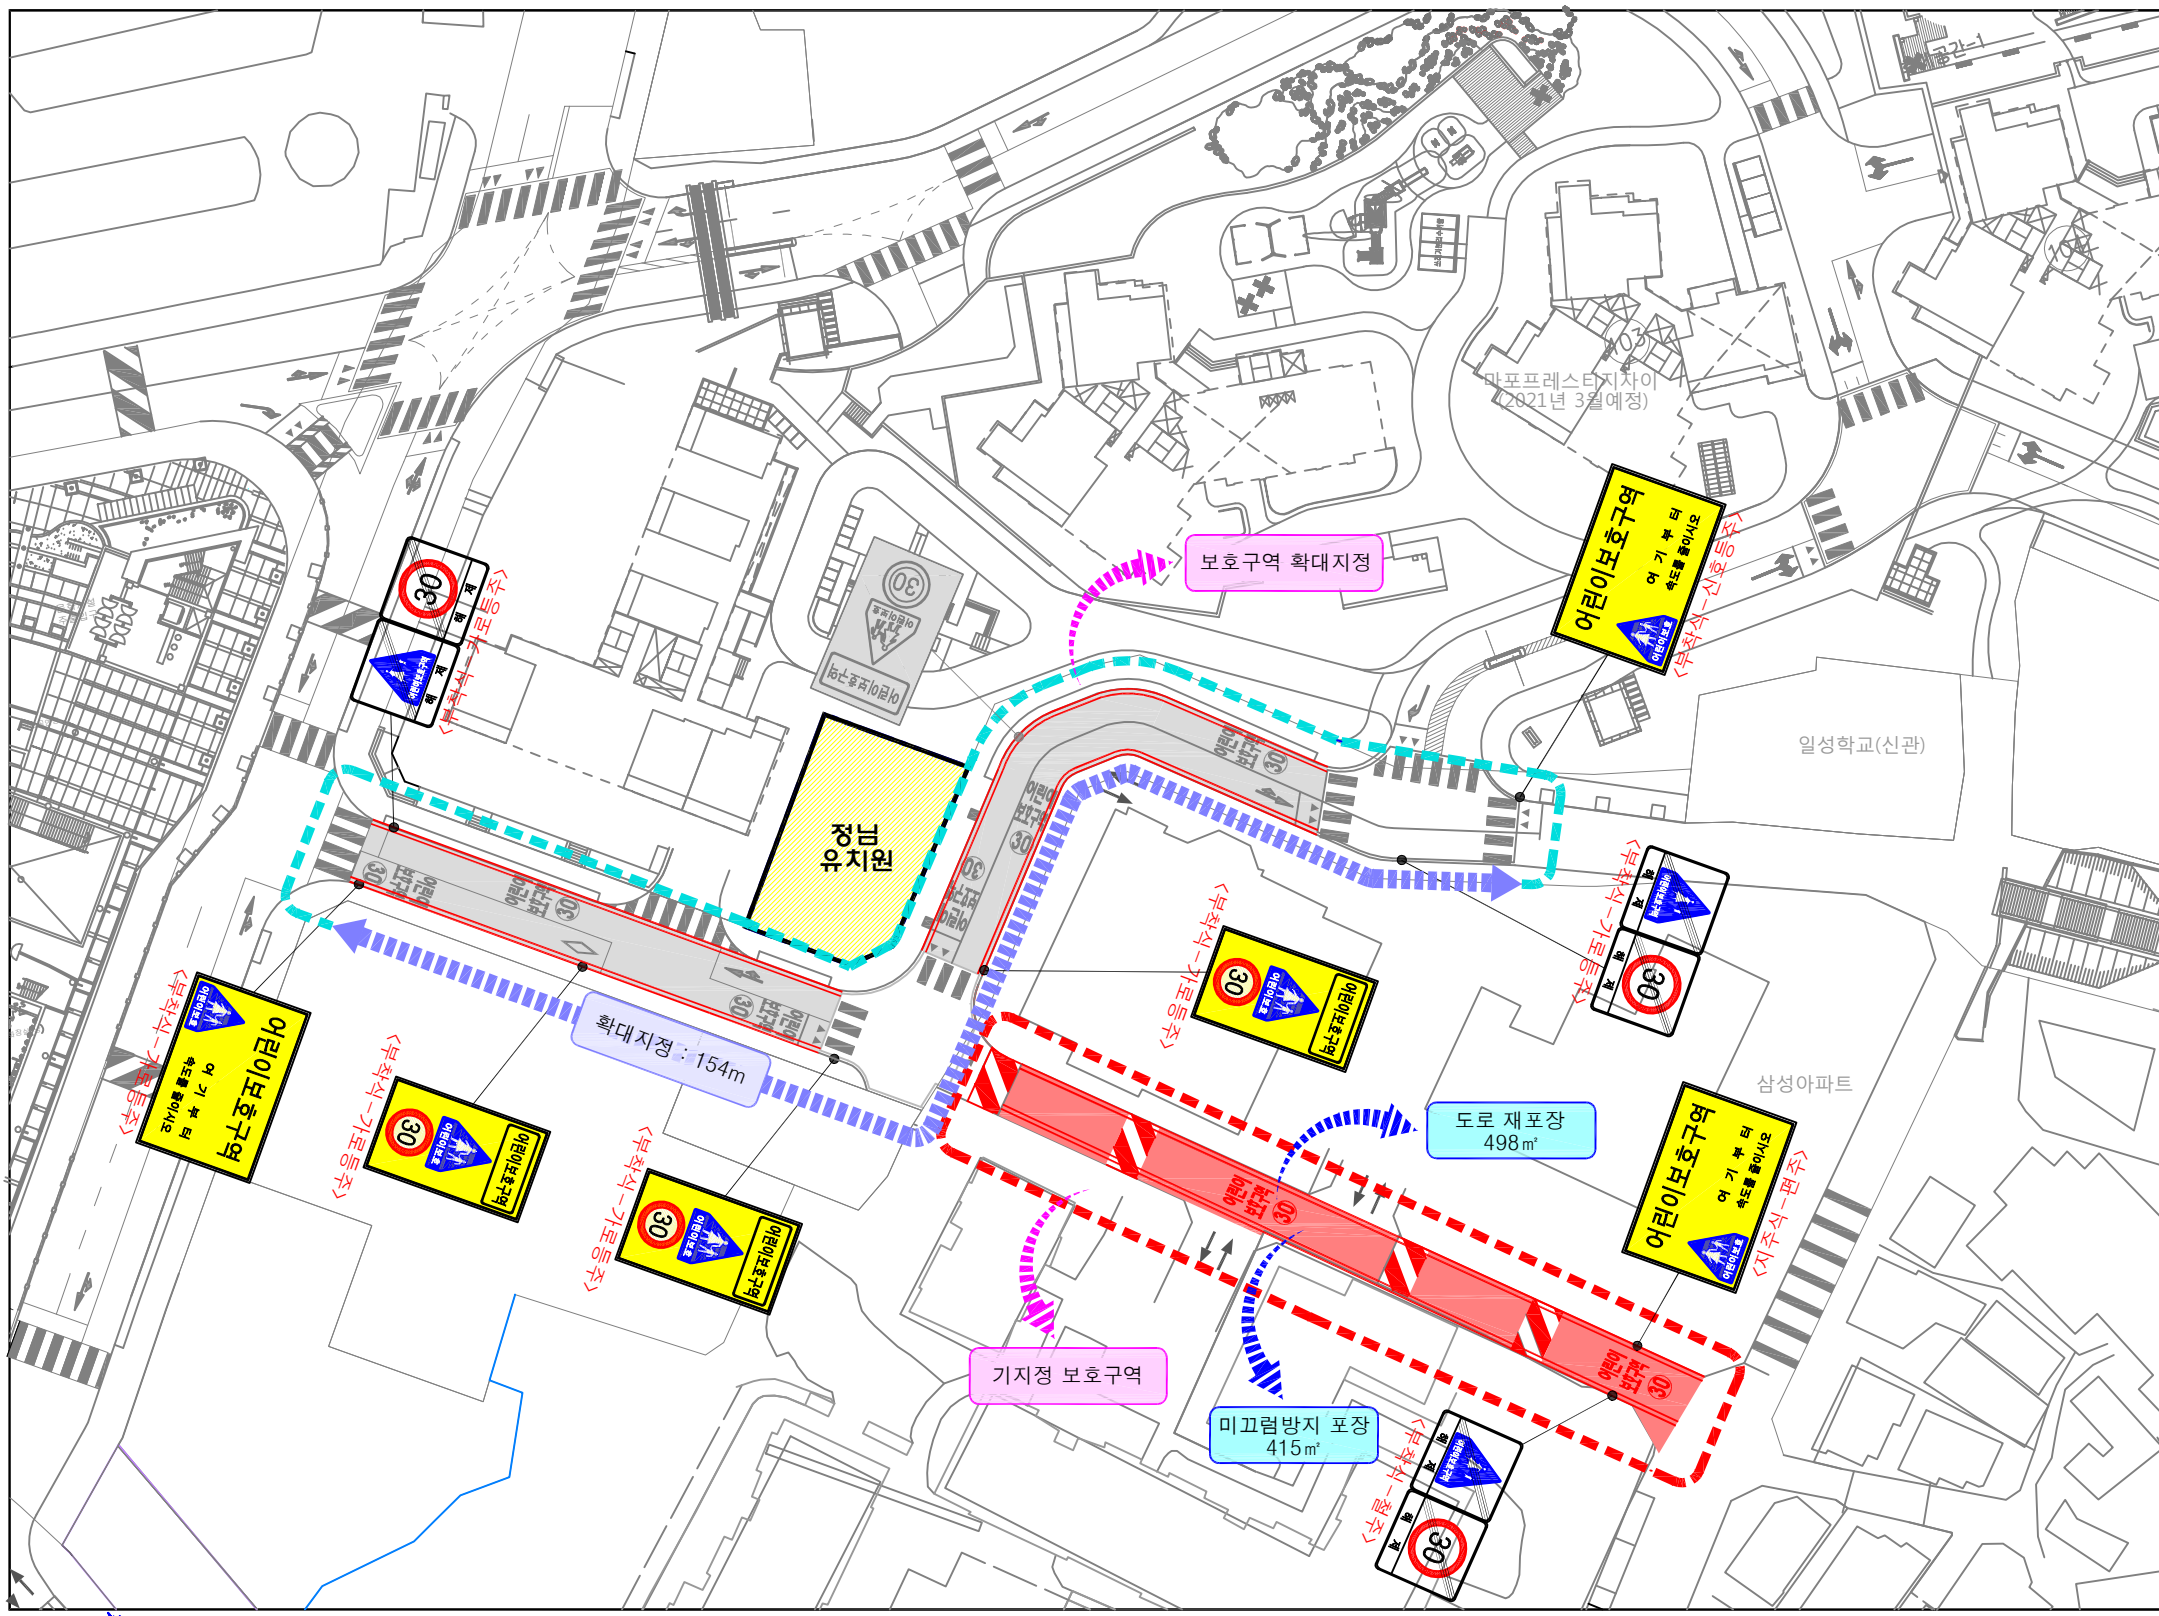

# 어린이보호구역

## 현황 및 개선안도

시설명: 정남유치원 (서울시 마포구 백범로25길 99-12)

- 범례 -		구분	항목	단위	현황	수량		
현황 - 검정색	신설					교체	제거	
신설 - 빨강색	신호등	신호등	개소	개소				
교체 - 하늘색	신호등	신호등	개소	개소				
제거 - 초록색	신호등	신호등	개소	개소				
	소계	개	개	개	-	-		
	132	개	개	개				
	211	개	개	개				
	213	개	개	개				
	219	개	개	개				
	224	개	개	개				
	227	개	개	개				
	322	개	개	개				
	324	개	개	개				
	326	개	개	개				
	327	개	개	개				
	403	개	개	개				
	418	개	개	개				
	427	개	개	개				
	428	개	개	개				
	429	개	개	개				
	<통합표지>							
	324	개	개	개	3			
	402	개	개	개				
	415	개	개	개				
	224	개	개	개	3			
	427	개	개	개				
	324	개	개	개	3			
	427	개	개	개				
	218	개	개	개				
	428, 403	개	개	개				
	219	개	개	개				
	428	개	개	개				
	324	개	개	개				
	226	개	개	개				
	324	개	개	개	3			
	224	개	개	개				
	소계	개	개	개				
	518	개	개	개	2			
	519	개	개	개				
	520	개	개	개				
	521	개	개	개				
	536	개	개	개	2			
	537	개	개	개				
	536-536-3	개	개	개				
	516-2	m	m	m	380			
	537-543	개	개	개				
	소계	개	개	개				
	과속방지턱	개	개	개	4			
	도로재포장	m²	m²	m²	498			
	미끄럼방지	m²	m²	m²	415			
	보도	m²	m²	m²				

(현장조사일 : 2019년 05월)