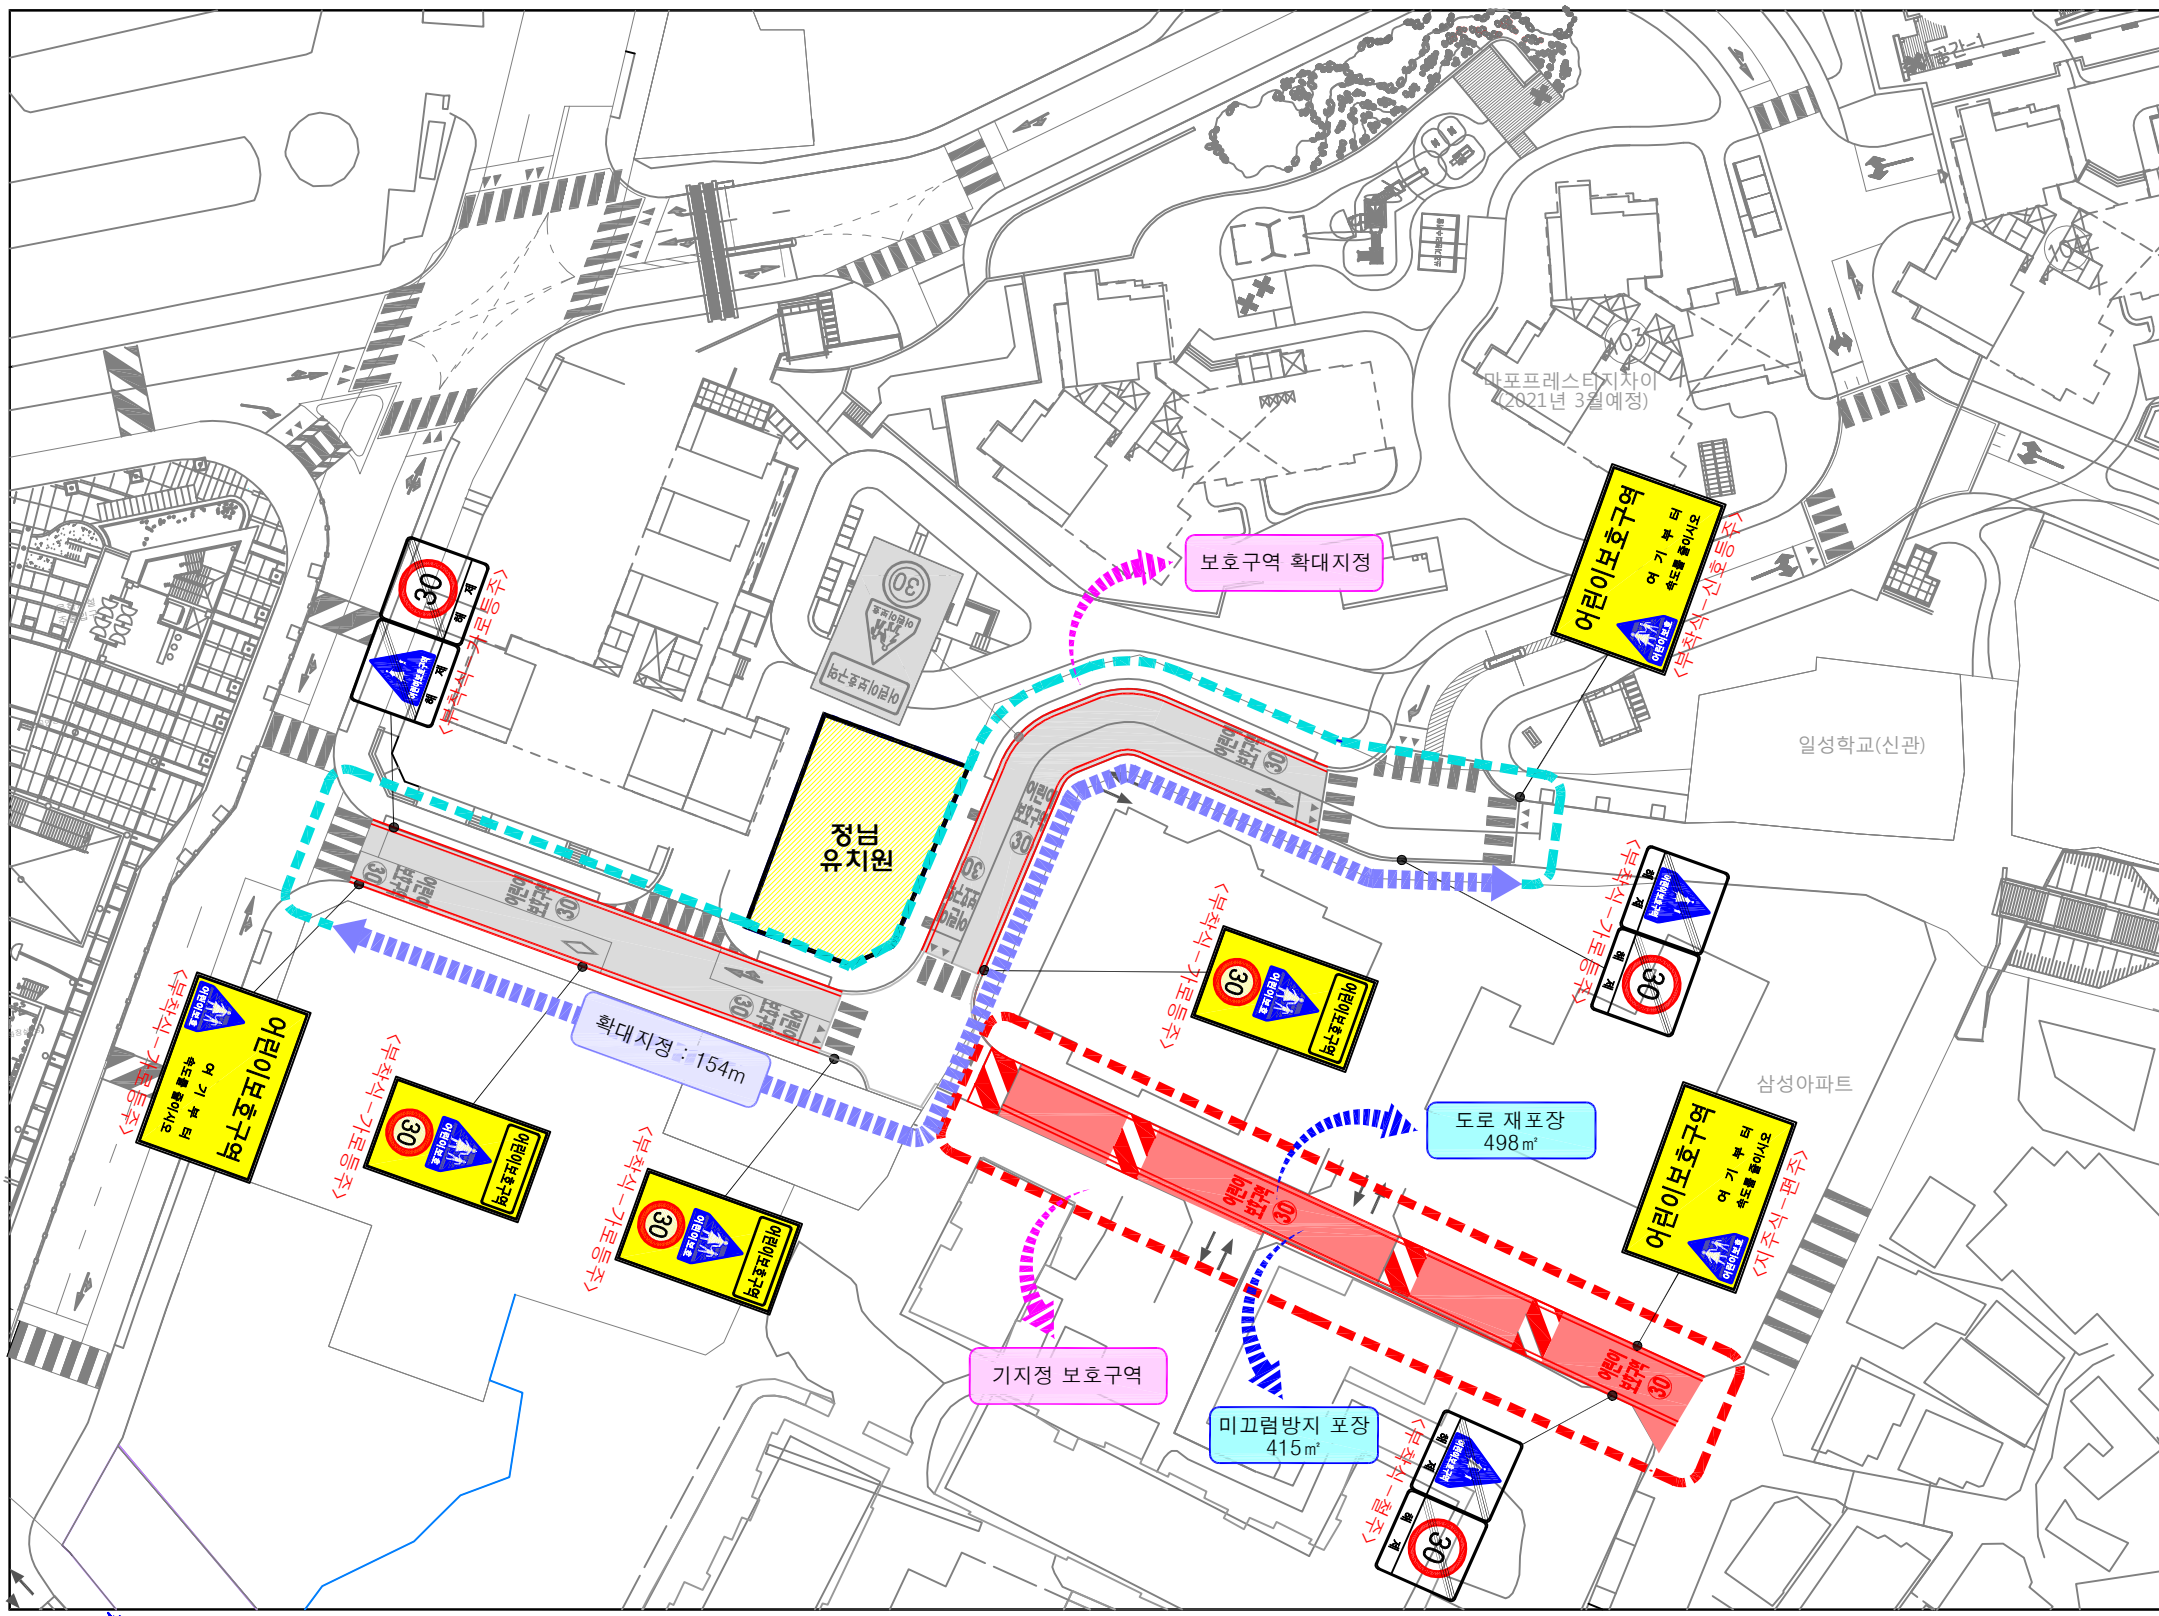

어린이보호구역

현황 및 개선안도

시설명: 정남유치원 (서울시 마포구 백범로25길 99-12)

- 범례 -		구분	항목	단위	현황	수량		
현황 - 검정색	신설					교체	제거	
신설 - 빨강색	신호등	신호등	개소	개소				
교체 - 하늘색	신호등	신호등	개소	개소				
제거 - 초록색	신호등	신호등	개소	개소				
	소계	개			-		-	
	132	개						
	211	개						
	213	개						
	219	개						
	224	개						
	227	개						
	322	개						
	324	개						
	326	개						
	327	개						
	403	개						
	418	개						
	427	개						
	428	개						
	429	개						
	<통합표지>							
	324	개				3		
	402	개						
	415	개						
	224	개				3		
	427	개						
	324	개				3		
	427	개						
	218	개						
	428, 403	개						
	219	개						
	428	개						
	324	개						
	226	개						
	324	개				3		
	224	개						
	소계	개						
	518	개				2		
	519	개						
	520	개						
	521	개						
	536	개				2		
	537	개						
	536-536-3	개						
	516-2	m				380		
	537-543	개						
	소계	개						
	과속방지턱	개				4		
	도로재포장	m ²				498		
	미끄럼방지	m ²				415		
	보도	m ²						

(현장조사일 : 2019년 05월)