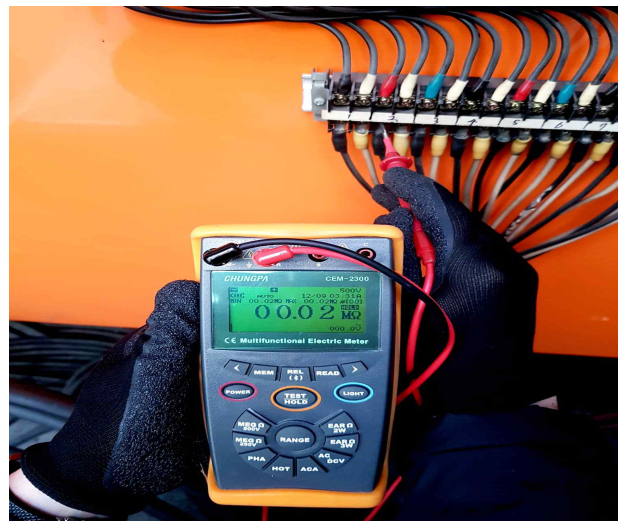

◎ 점검 사진 (2020.12 한강수경시설 5개소)

1. 독점 음악분수

변압기 열화상 측정

정류기반 배터리 상태 확인

제2종접지선 누설전류 측정

자동제어반 누설전류 측정

2. 여의도 물빛광장 분수

CHD 및 케이블 외피상태 확인

변압기 2중 접지선 ZCT 상태 확인

분전반 절연저항 측정

피뢰기 누설전류 측정

3. 난지거울분수 / 4. 독섬벽천분수 / 5. 난지물놀이장 분수

난지거울-수배전반 내부 열화상

난지거울-절연저항 측정

독섬벽천분수- 계전기 상태 확인

독섬벽천분수-수중펌프 절연저항 측정

난지물놀이장- LED 절연저항측정

난지물놀이장-한전계량기 확인,CT