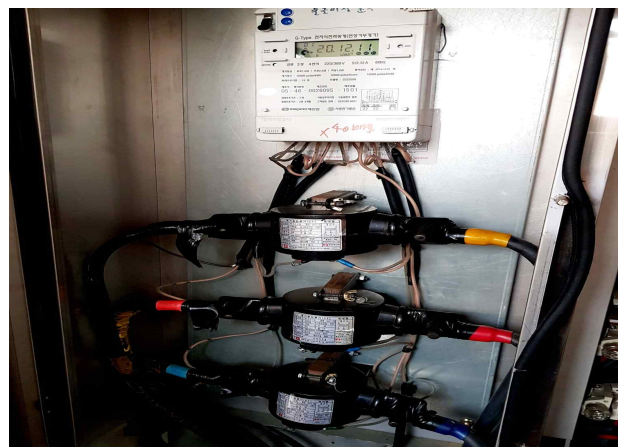

◎ 점검 사진 (2020.12 한강수경시설 5개소)

1. 독점 음악분수

변압기 열화상 측정

정류기반 배터리 상태 확인

제2종접지선 누설전류 측정

자동제어반 누설전류 측정

2. 여의도 물빛광장 분수

CHD 및 케이블 외피상태 확인

변압기 2중 접지선 ZCT 상태 확인

분전반 절연저항 측정

피뢰기 누설전류 측정

3. 난지거울분수 / 4. 독섬벽천분수 / 5. 난지물놀이장 분수

난지거울-수배전반 내부 열화상

난지거울-절연저항 측정

독섬벽천분수- 계전기 상태 확인

독섬벽천분수-수중펌프 절연저항 측정

난지물놀이장- LED 절연저항측정

난지물놀이장-한전계량기 확인,CT