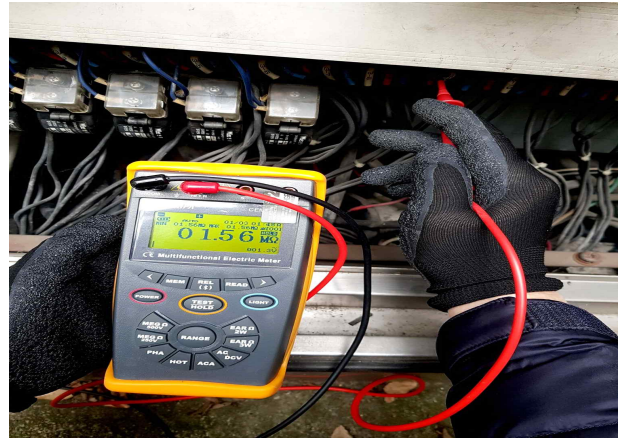

변압기 2중 접지선 ZCT 상태 확인

분전반 절연저항 측정

피뢰기 누설전류 측정

3. 난지거울분수 / 4. 독섬벽천분수 / 5. 난지물놀이장 분수

난지거울-수배전반 내부 열화상

난지거울-절연저항 측정

독섬벽천분수- 계전기 상태 확인

독섬벽천분수-수중펌프 절연저항 측정

난지물놀이장- LED 절연저항측정

난지물놀이장-한전계량기 확인,CT