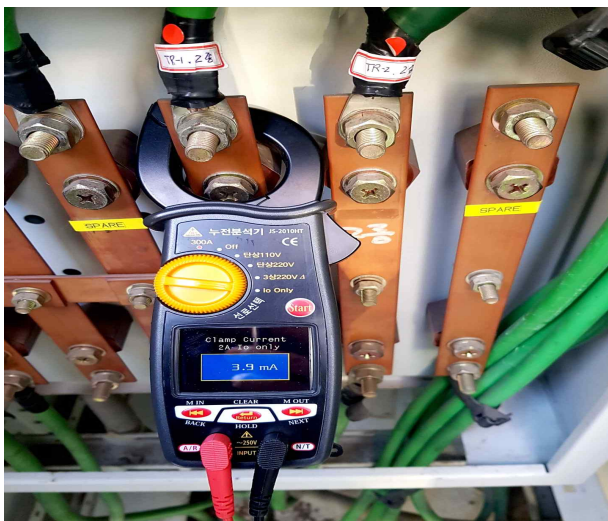

◎ 점검 사진 (2020.12 한강수경시설 5개소)

1. 독점 음악분수

변압기 열화상 측정

정류기반 배터리 상태 확인

제2종접지선 누설전류 측정

자동제어반 누설전류 측정

2. 여의도 물빛광장 분수

CHD 및 케이블 외피상태 확인

변압기 2중 접지선 ZCT 상태 확인

분전반 절연저항 측정

피뢰기 누설전류 측정

3. 난지거울분수 / 4. 독섬벽천분수 / 5. 난지물놀이장 분수

난지거울-수배전반 내부 열화상

난지거울-절연저항 측정

독섬벽천분수- 계전기 상태 확인

독섬벽천분수-수중펌프 절연저항 측정

난지물놀이장- LED 절연저항측정

난지물놀이장-한전계량기 확인,CT