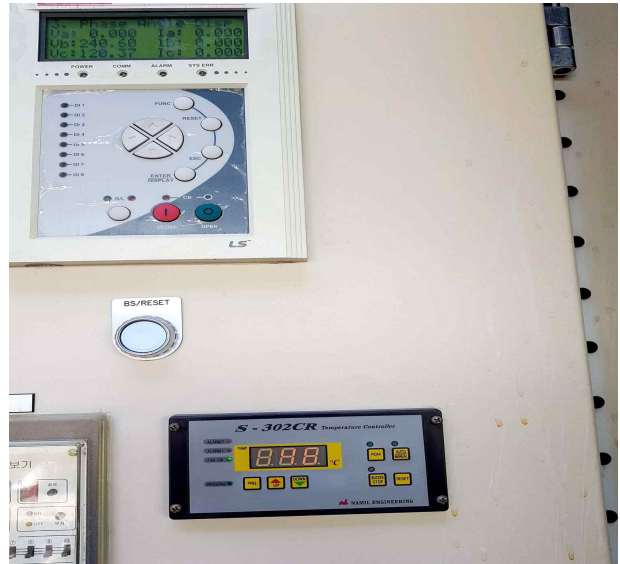

◎ 점검 사진 (2020.11 한강수경시설 5개소)

1. 폭섬 음악분수

변압기 2중 접지선 누설전류 측정

변압기 온도상태 확인

GIMAC 자동투입 에러 (ACB-1)

자동제어반 내부회로 상태 확인

2. 여의도 물빛광장 분수

OCGR, 누전경보기 상태 확인

고압 애자런 소손여부 확인

AISS KNIFE 접점 상태 확인

MOF 애자런 상태 확인

3. 난지거울분수 / 4. 뚝섬벽천분수 / 5. 난지물놀이장 분수

난지거울- 배터리 방전 상태 확인

난지거울- 접지선 절단 상태 확인

뚝섬벽천분수- PF 상태 확인

뚝섬벽천분수-누전경보기 경보상태 확인

난지물놀이장- 계량기, 케이블 상태 확인

난지물놀이장-LED, 제어반 내부 확인