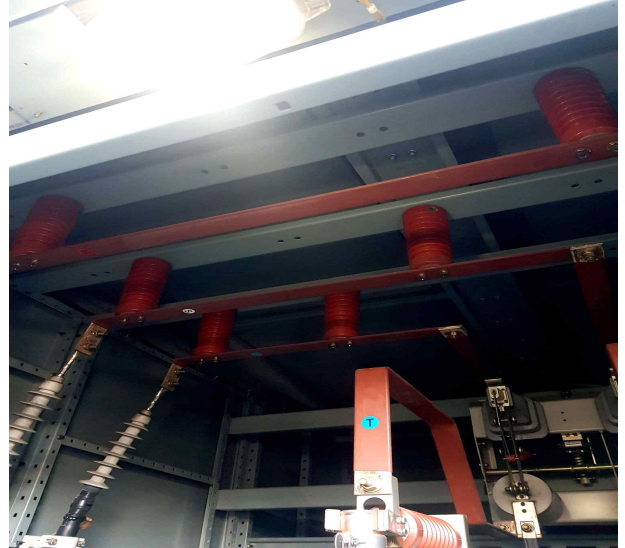

◎ 점검 사진 (2020.11 한강수경시설 5개소)

1. 폭섬 음악분수

변압기 2중 접지선 누설전류 측정

변압기 온도상태 확인

GIMAC 자동투입 에러 (ACB-1)

자동제어반 내부회로 상태 확인

2. 여의도 물빛광장 분수

OCGR, 누전경보기 상태 확인

고압 애자런 소손여부 확인

AISS KNIFE 접점 상태 확인

MOF 애자런 상태 확인

3. 난지거울분수 / 4. 뚝섬벽천분수 / 5. 난지물놀이장 분수

난지거울- 배터리 방전 상태 확인

난지거울- 접지선 절단 상태 확인

뚝섬벽천분수- PF 상태 확인

뚝섬벽천분수-누전경보기 경보상태 확인

난지물놀이장- 계량기, 케이블 상태 확인

난지물놀이장-LED, 제어반 내부 확인