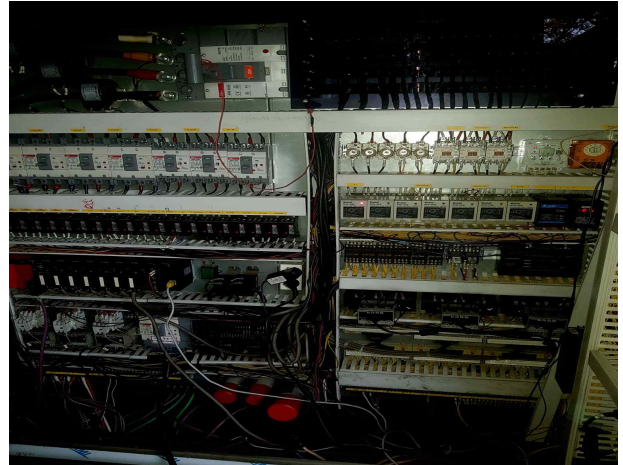

◎ 점검 사진 (2020.11 한강수경시설 5개소)

1. 폭섬 음악분수

변압기 2중 접지선 누설전류 측정

변압기 온도상태 확인

GIMAC 자동투입 에러 (ACB-1)

자동제어반 내부회로 상태 확인

2. 여의도 물빛광장 분수

OCGR, 누전경보기 상태 확인

고압 애자런 소손여부 확인

AISS KNIFE 접점 상태 확인

MOF 애자런 상태 확인

3. 난지거울분수 / 4. 뚝섬벽천분수 / 5. 난지물놀이장 분수

난지거울- 배터리 방전 상태 확인

난지거울- 접지선 절단 상태 확인

뚝섬벽천분수- PF 상태 확인

뚝섬벽천분수-누전경보기 경보상태 확인

난지물놀이장- 계량기, 케이블 상태 확인

난지물놀이장-LED, 제어반 내부 확인