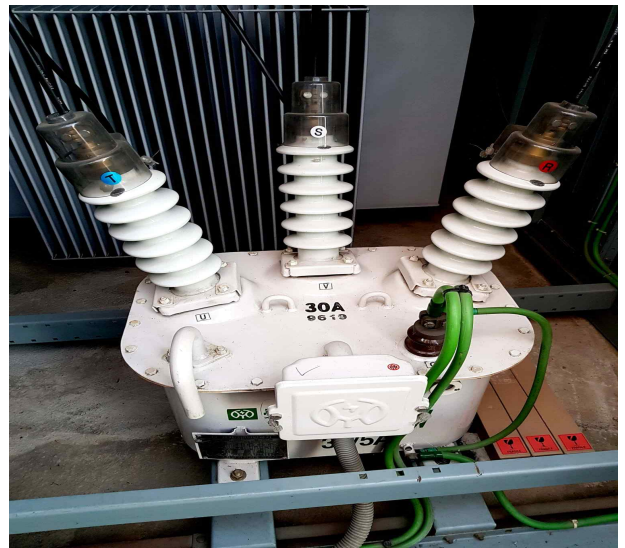

◎ 점검 사진 (2020.11 한강수경시설 5개소)

1. 폭섬 음악분수

변압기 2중 접지선 누설전류 측정

변압기 온도상태 확인

GIMAC 자동투입 에러 (ACB-1)

자동제어반 내부회로 상태 확인

2. 여의도 물빛광장 분수

OCGR, 누전경보기 상태 확인

고압 애자런 소손여부 확인

AISS KNIFE 접점 상태 확인

MOF 애자런 상태 확인

3. 난지거울분수 / 4. 뚝섬벽천분수 / 5. 난지물놀이장 분수

난지거울- 배터리 방전 상태 확인

난지거울- 접지선 절단 상태 확인

뚝섬벽천분수- PF 상태 확인

뚝섬벽천분수-누전경보기 경보상태 확인

난지물놀이장- 계량기, 케이블 상태 확인

난지물놀이장-LED, 제어반 내부 확인