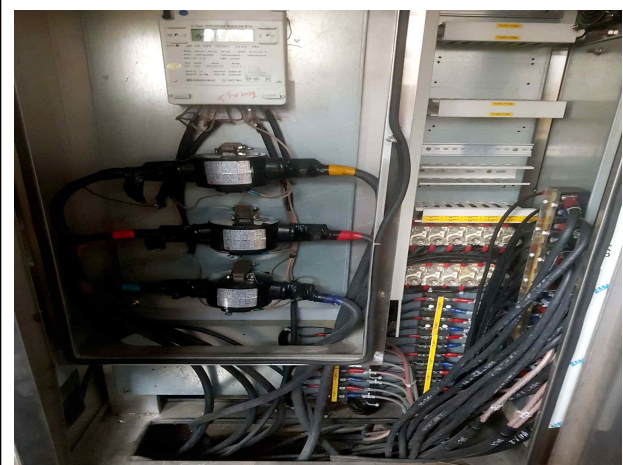

◎ 점검 사진 (2020.11 한강수경시설 5개소)

1. 폭섬 음악분수

변압기 2중 접지선 누설전류 측정

변압기 온도상태 확인

GIMAC 자동투입 에러 (ACB-1)

자동제어반 내부회로 상태 확인

2. 여의도 물빛광장 분수

OCGR, 누전경보기 상태 확인

고압 애자런 소손여부 확인

AISS KNIFE 접점 상태 확인

MOF 애자런 상태 확인

3. 난지거울분수 / 4. 뚝섬벽천분수 / 5. 난지물놀이장 분수

난지거울- 배터리 방전 상태 확인

난지거울- 접지선 절단 상태 확인

뚝섬벽천분수- PF 상태 확인

뚝섬벽천분수-누전경보기 경보상태 확인

난지물놀이장- 계량기, 케이블 상태 확인

난지물놀이장-LED, 제어반 내부 확인