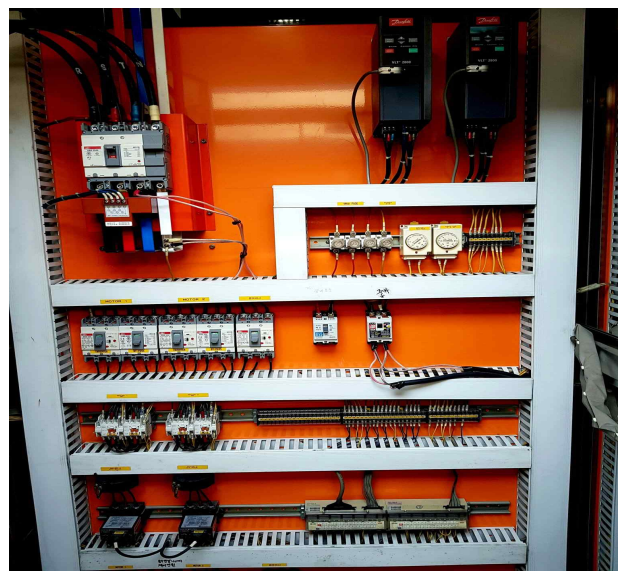

◎ 점검 사진 (2020.11 한강수경시설 5개소)

1. 폭섬 음악분수

변압기 2중 접지선 누설전류 측정

변압기 온도상태 확인

GIMAC 자동투입 에러 (ACB-1)

자동제어반 내부회로 상태 확인

2. 여의도 물빛광장 분수

OCGR, 누전경보기 상태 확인

고압 애자런 소손여부 확인

AISS KNIFE 접점 상태 확인

MOF 애자런 상태 확인

3. 난지거울분수 / 4. 뚝섬벽천분수 / 5. 난지물놀이장 분수

난지거울- 배터리 방전 상태 확인

난지거울- 접지선 절단 상태 확인

뚝섬벽천분수- PF 상태 확인

뚝섬벽천분수-누전경보기 경보상태 확인

난지물놀이장- 계량기, 케이블 상태 확인

난지물놀이장-LED, 제어반 내부 확인