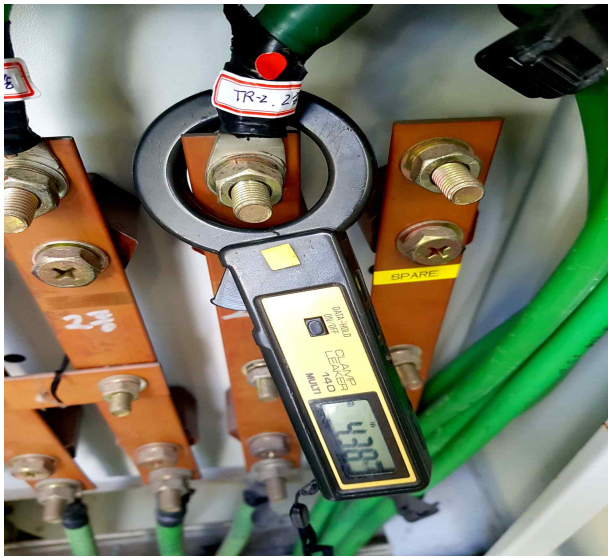

◎ 점검 사진 (2020.11 한강수경시설 5개소)

1. 폭섬 음악분수

변압기 2중 접지선 누설전류 측정

변압기 온도상태 확인

GIMAC 자동투입 에러 (ACB-1)

자동제어반 내부회로 상태 확인

2. 여의도 물빛광장 분수

OCGR, 누전경보기 상태 확인

고압 애자런 소손여부 확인

AISS KNIFE 접점 상태 확인

MOF 애자런 상태 확인

3. 난지거울분수 / 4. 뚝섬벽천분수 / 5. 난지물놀이장 분수

난지거울- 배터리 방전 상태 확인

난지거울- 접지선 절단 상태 확인

뚝섬벽천분수- PF 상태 확인

뚝섬벽천분수-누전경보기 경보상태 확인

난지물놀이장- 계량기, 케이블 상태 확인

난지물놀이장-LED, 제어반 내부 확인