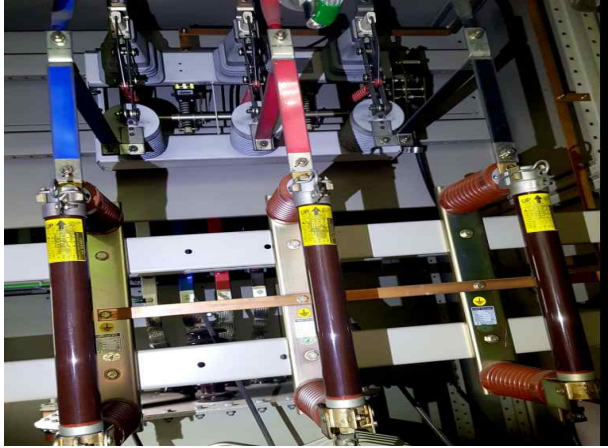

◎ 점검 사진 (2020.6 한강수경시설 5개소)

1. 뚝섬 거울분수

수배전반 FAN 동작상태 확인

고압 및 저압기기 열화상 측정

정류기반 1차 2차 전압상태 확인

변압기반 먼지 방지막 6개 오픈

## 2. 여의도 물빛광장 분수

고압 및 저압기기 열화상 측정

수배전반 FAN 동작상태 확인

누전경보기 경보여부 상태 확인

PT 및 제어회로 상태 확인

3. 난지거울분수 / 4. 똑섬벽천분수 / 5. 난지물놀이장 분수

난지거울- 고압기기 접촉 및 애자런 상태

난지거울- 고압 기기 열화상 측정

똑섬벽천분수- 저압 MCCB 열화상 측정

똑섬벽천분수-저압간선 MCCB 열화상태

난지물놀이장- 인입 CT 상태

난지물놀이장-저압 MCCB 열화상 측정