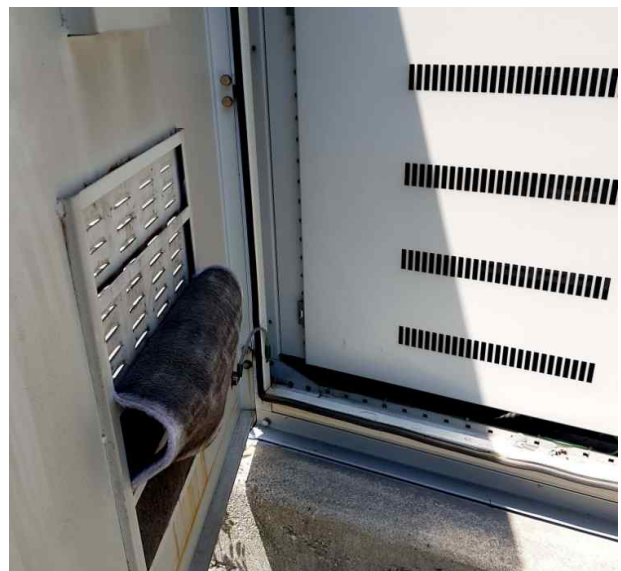

◎ 점검 사진 (2020.6 한강수경시설 5개소)

1. 뚝섬 거울분수

수배전반 FAN 동작상태 확인

고압 및 저압기기 열화상 측정

정류기반 1차 2차 전압상태 확인

변압기반 먼지 방지막 6개 오픈

## 2. 여의도 물빛광장 분수

고압 및 저압기기 열화상 측정

수배전반 FAN 동작상태 확인

누전경보기 경보여부 상태 확인

PT 및 제어회로 상태 확인

3. 난지거울분수 / 4. 똑섬벽천분수 / 5. 난지물놀이장 분수

난지거울- 고압기기 접촉 및 애자런 상태

난지거울- 고압 기기 열화상 측정