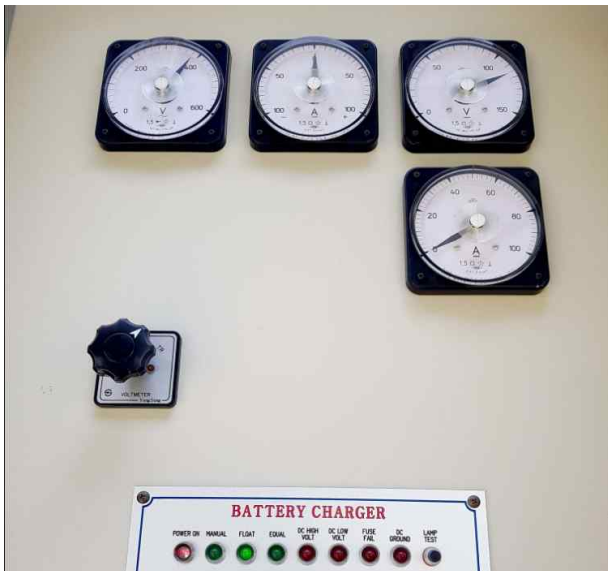

◎ 점검 사진 (2020.6 한강수경시설 5개소)

1. 뚝섬 거울분수

수배전반 FAN 동작상태 확인

고압 및 저압기기 열화상 측정

정류기반 1차 2차 전압상태 확인

변압기반 먼지 방지막 6개 오픈

## 2. 여의도 물빛광장 분수

고압 및 저압기기 열화상 측정

수배전반 FAN 동작상태 확인

누전경보기 경보여부 상태 확인

PT 및 제어회로 상태 확인

3. 난지거울분수 / 4. 똑섬벽천분수 / 5. 난지물놀이장 분수

난지거울- 고압기기 접촉 및 애자런 상태

난지거울- 고압 기기 열화상 측정