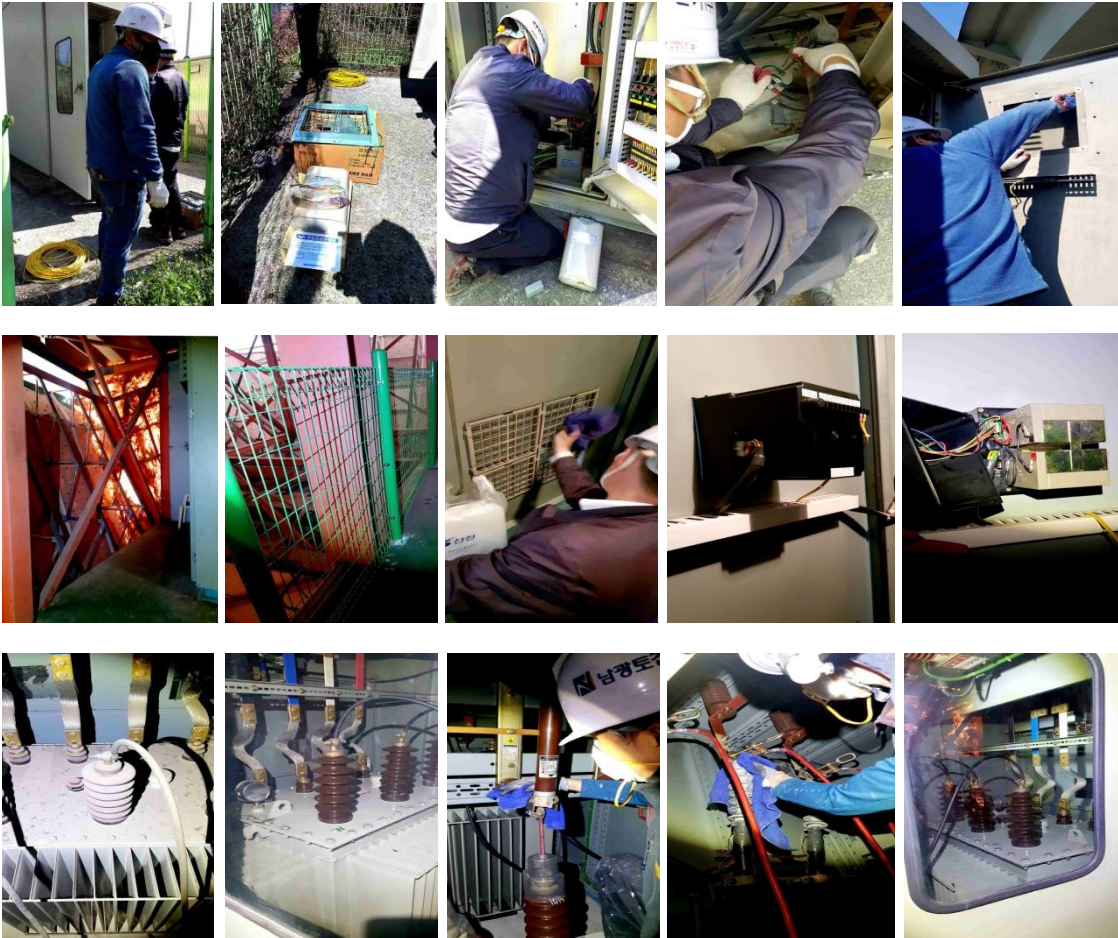

■ 현장보수공사

1. 뚝섬 음악분수

2. 여의도 물빛광장분수

보수공사 / 점검 사진

■ 현장보수공사

3. 난지 거울분수 / 4. 뚝섬 벽천분수

■ 절연저항 측정