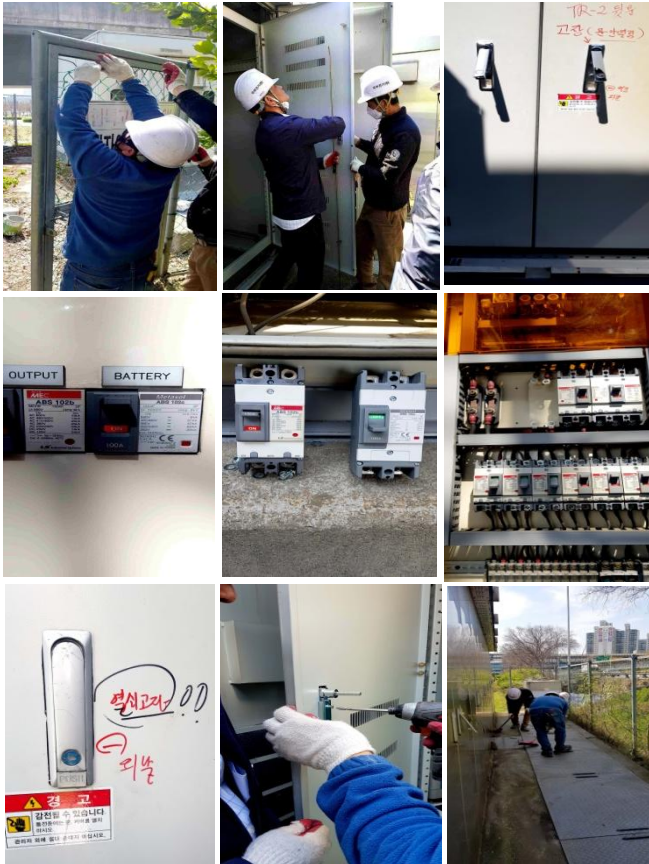

■ 현장보수공사

1. 뚝섬 음악분수

2. 여의도 물빛광장분수

보수공사 / 점검 사진

■ 현장보수공사

3. 난지 거울분수 / 4. 뚝섬 벽천분수

■ 절연저항 측정