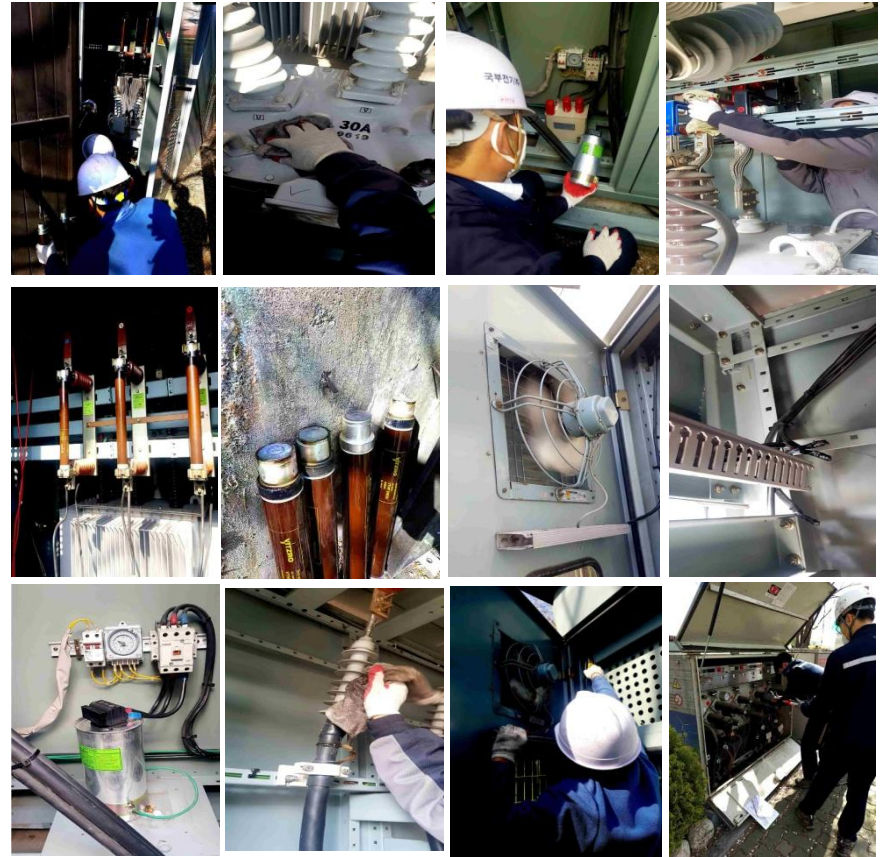

■ 현장보수공사

1. 뚝섬 음악분수

2. 여의도 물빛광장분수

보수공사 / 점검 사진

■ 현장보수공사

3. 난지 거울분수 / 4. 뚝섬 벽천분수

■ 절연저항 측정