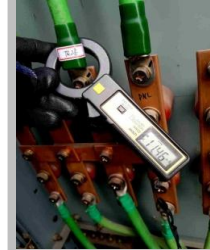

점검사진

■ 월도점검

1. 뚝섬 음악분수

DS봉 비치 확인

LA누설전류측정

분수자동제어반

변압기 소음확인

2. 여의도 물빛광장분수

누설전류측정

콘텐서 고장 재확인

GIMAC 확인

고압기기 확인

누전경보기확인

정류기반 확인

GIMAC 확인

TR- PF

ZCT 확인

한전계량기 확인

누전경보기 경보

복귀 후 정상

3. 난지 거울분수 / 4. 뚝섬 벽천분수 / 5. 난지 물놀이장분수

PF 상태 확인

MCCB 규격확인

누전경보기