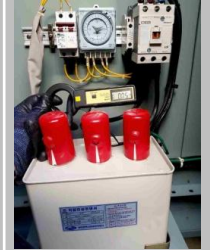

점검사진

■ 월도점검

1. 뚝섬 음악분수

DS봉 비치 확인

LA누설전류측정

분수자동제어반

변압기 소음확인

2. 여의도 물빛광장분수

누설전류측정

콘텐서 고장 재확인

GIMAC 확인

고압기기 확인

누전경보기확인

정류기반 확인

GIMAC 확인

TR- PF