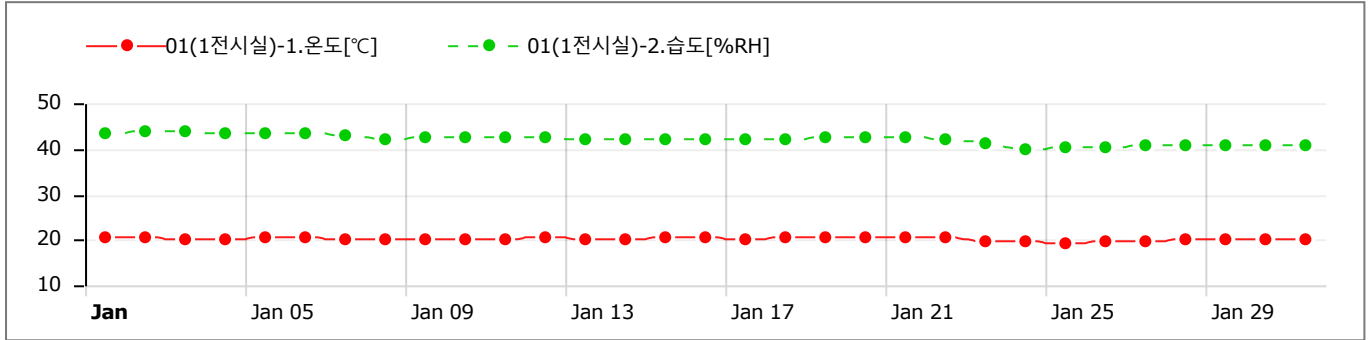

GRAPHS

Data Table (Avg) [↓ Min / ↑ Max]

Sun	Mon	Tue	Wed	Thu	Fri	Sat
31 CH1) 20.39 CH2) 43.35	1 CH1) 20.35 CH2) 43.66 [↑]	2 CH1) 20.28 CH2) 43.64	3 CH1) 20.29 CH2) 43.50	4 CH1) 20.50 CH2) 43.37	5 CH1) 20.49 CH2) 43.41	6
7 CH1) 20.31 CH2) 42.97	8 CH1) 20.14 CH2) 42.27	9 CH1) 20.19 CH2) 42.43	10 CH1) 19.92 CH2) 42.53	11 CH1) 20.13 CH2) 42.44	12 CH1) 20.43 CH2) 42.70	13
14 CH1) 20.26 CH2) 42.16	15 CH1) 20.52 CH2) 42.06	16 CH1) 20.33 CH2) 41.95	17 CH1) 20.24 CH2) 41.90	18 CH1) 20.44 CH2) 42.16	19 CH1) 20.69 CH2) 42.53	20
21 CH1) 20.72 [↑] CH2) 42.42	22 CH1) 20.33 CH2) 42.23	23 CH1) 19.70 CH2) 41.03	24 CH1) 19.56 CH2) 39.99 [↓]	25 CH1) 19.43 [↓] CH2) 40.19	26 CH1) 19.70 CH2) 40.43	27
28 CH1) 19.94 CH2) 40.74	29 CH1) 20.27 CH2) 40.70	30 CH1) 20.10 CH2) 40.78	31 CH1) 20.08 CH2) 40.55	1	2	3

GRAPHS

Data Table (Avg) [↓ Min / ↑ Max]

Sun	Mon	Tue	Wed	Thu	Fri	Sat
31 CH1) 20.57 CH2) 44.58	1 CH1) 20.43 CH2) 44.93	2 CH1) 20.39 CH2) 44.92	3 CH1) 20.41 CH2) 44.83	4 CH1) 20.47 CH2) 44.94 [↑]	5 CH1) 20.59 CH2) 44.68	6
7 CH1) 20.29 CH2) 44.48	8 CH1) 20.24 CH2) 44.02	9 CH1) 20.10 CH2) 44.27	10 CH1) 19.77 CH2) 44.51	11 CH1) 19.99 CH2) 44.28	12 CH1) 20.32 CH2) 44.23	13
14 CH1) 20.20 CH2) 43.99	15 CH1) 20.61 CH2) 43.71	16 CH1) 20.26 CH2) 43.77	17 CH1) 20.14 CH2) 43.73	18 CH1) 20.29 CH2) 43.92	19 CH1) 20.57 CH2) 43.89	20
21 CH1) 20.71 [↑] CH2) 43.89	22 CH1) 20.33 CH2) 43.81	23 CH1) 19.63 CH2) 43.31	24 CH1) 19.31 CH2) 42.98	25 CH1) 19.28 [↓] CH2) 42.83	26 CH1) 19.59 CH2) 42.69	27
28 CH1) 19.86 CH2) 42.80	29 CH1) 20.32 CH2) 42.64	30 CH1) 19.98 CH2) 42.94	31 CH1) 20.12 CH2) 42.59 [↓]	1	2	3