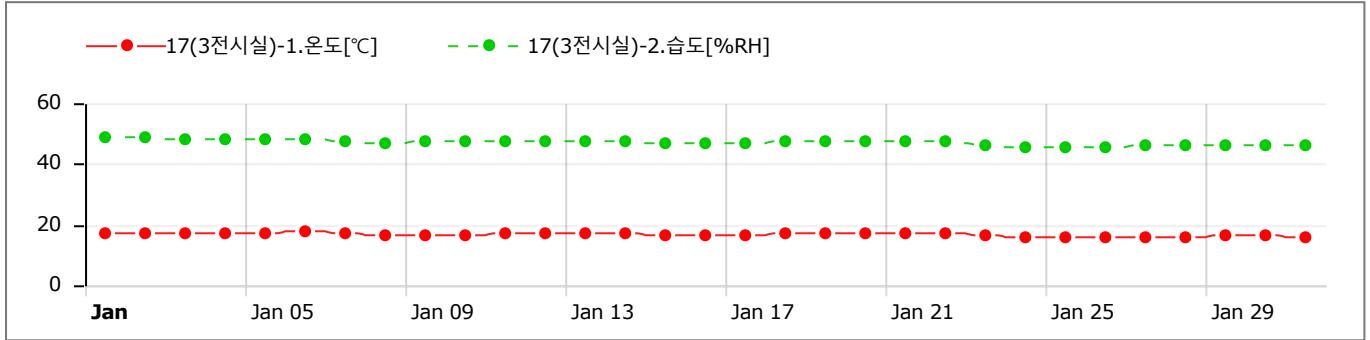

GRAPHS

Data Table (Avg) [↓ Min / ↑ Max]

Sun	Mon	Tue	Wed	Thu	Fri	Sat
31 CH1) 16.82 CH2) 39.43	1 CH1) 16.82 CH2) 39.43	2 CH1) 17.16 CH2) 39.58 [↑]	3 CH1) 17.30 [↑] CH2) 39.57	4 CH1) 17.19 CH2) 39.57	5 CH1) 17.24 CH2) 39.55	6 CH1) 17.30 CH2) 39.51
7 CH1) 16.83 CH2) 39.07	8 CH1) 16.29 CH2) 38.40	9 CH1) 16.41 CH2) 37.79	10 CH1) 16.57 CH2) 37.82	11 CH1) 16.67 CH2) 37.96	12 CH1) 16.89 CH2) 38.03	13 CH1) 16.73 CH2) 37.87
14 CH1) 16.70 CH2) 37.60	15 CH1) 16.51 CH2) 37.52	16 CH1) 16.39 CH2) 37.10	17 CH1) 16.50 CH2) 36.66	18 CH1) 16.74 CH2) 36.93	19 CH1) 17.11 CH2) 37.62	20 CH1) 17.30 CH2) 37.89
21 CH1) 17.26 CH2) 38.06	22 CH1) 16.90 CH2) 38.02	23 CH1) 15.94 CH2) 37.17	24 CH1) 15.27 CH2) 36.19	25 CH1) 15.26 [↓] CH2) 35.45	26 CH1) 15.50 CH2) 34.98	27 CH1) 15.82 CH2) 34.90 [↓]
28 CH1) 15.99 CH2) 35.09	29 CH1) 16.16 CH2) 35.16	30 CH1) 16.43 CH2) 35.13	31 CH1) 15.64 CH2) 35.09	1 CH1) 15.64 CH2) 35.09	2 CH1) 15.64 CH2) 35.09	3 CH1) 15.64 CH2) 35.09

GRAPHS

Data Table (Avg) [↓ Min / ↑ Max]

Sun	Mon	Tue	Wed	Thu	Fri	Sat
31 CH1) 16.84 CH2) 48.49	1 CH1) 17.22 CH2) 48.50 [↑]	2 CH1) 17.42 CH2) 48.43	3 CH1) 17.35 CH2) 48.24	4 CH1) 17.37 CH2) 48.33	5 CH1) 17.48 [↑]	6 CH2) 48.07
7 CH1) 17.11 CH2) 47.48	8 CH1) 16.56 CH2) 47.00	9 CH1) 16.61 CH2) 47.16	10 CH1) 16.76 CH2) 47.46	11 CH1) 16.82 CH2) 47.60	12 CH1) 17.03 CH2) 47.65	13 CH1) 16.98 CH2) 47.18
14 CH1) 16.86 CH2) 47.21	15 CH1) 16.73 CH2) 47.03	16 CH1) 16.63 CH2) 46.63	17 CH1) 16.69 CH2) 46.75	18 CH1) 16.89 CH2) 47.36	19 CH1) 17.23 CH2) 47.75	20 CH1) 17.42 CH2) 47.73
21 CH1) 17.39 CH2) 47.70	22 CH1) 17.11 CH2) 47.22	23 CH1) 16.37 CH2) 45.94	24 CH1) 15.71 CH2) 45.59 [↓]	25 CH1) 15.56 [↓] CH2) 45.63	26 CH1) 15.74 CH2) 45.81	27 CH1) 15.97 CH2) 46.12
28 CH1) 16.14 CH2) 46.31	29 CH1) 16.25 CH2) 46.44	30 CH1) 16.53 CH2) 46.45	31 CH1) 15.69 CH2) 46.28	1	2	3