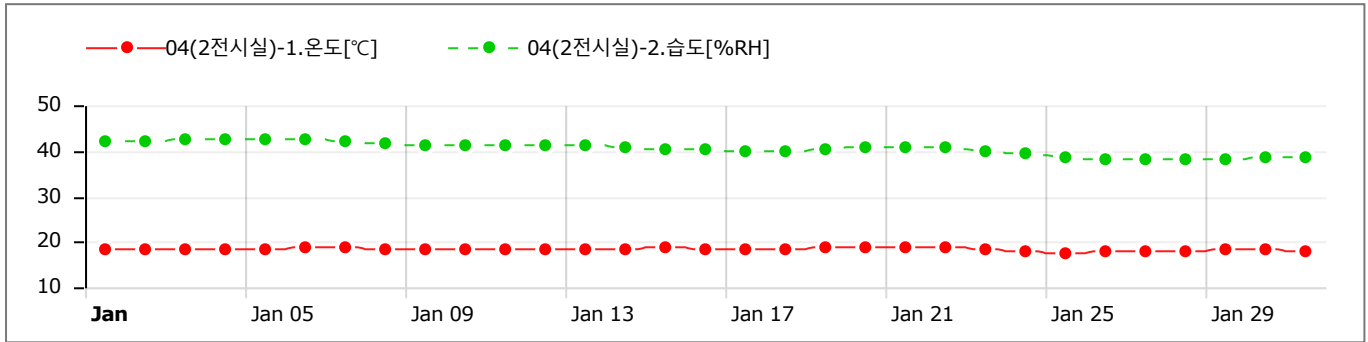

GRAPHS

Data Table (Avg) [↓ Min / ↑ Max]

Sun	Mon	Tue	Wed	Thu	Fri	Sat
31	1	2	3	4	5	6
	CH1) 20.74 CH2) 47.19 [↑]	CH1) 20.56 CH2) 46.76	CH1) 20.46 CH2) 46.75	CH1) 20.47 CH2) 46.57	CH1) 20.55 CH2) 46.63	CH1) 20.65 CH2) 46.15
7	8	9	10	11	12	13
CH1) 20.40 CH2) 45.36	CH1) 20.48 CH2) 45.30	CH1) 20.27 CH2) 45.01	CH1) 19.85 CH2) 45.46	CH1) 20.09 CH2) 45.27	CH1) 20.44 CH2) 45.24	CH1) 20.37 CH2) 44.70
14	15	16	17	18	19	20
CH1) 20.29 CH2) 45.01	CH1) 20.80 [↑] CH2) 44.92	CH1) 20.41 CH2) 44.06	CH1) 20.24 CH2) 44.12	CH1) 20.41 CH2) 45.04	CH1) 20.68 CH2) 45.49	CH1) 20.66 CH2) 45.42
21	22	23	24	25	26	27
CH1) 20.79 CH2) 45.58	CH1) 20.50 CH2) 45.57	CH1) 19.82 CH2) 43.09	CH1) 19.47 CH2) 41.29 [↓]	CH1) 19.40 [↓] CH2) 42.41	CH1) 19.76 CH2) 42.25	CH1) 19.93 CH2) 42.24
28	29	30	31	1	2	3
CH1) 19.99 CH2) 42.81	CH1) 20.62 CH2) 43.59	CH1) 20.15 CH2) 43.50	CH1) 20.22 CH2) 43.81			

GRAPHS

Data Table (Avg) [↓ Min / ↑ Max]

Sun	Mon	Tue	Wed	Thu	Fri	Sat
31 CH1) 18.24 CH2) 41.87	1 CH1) 18.39 CH2) 42.23	2 CH1) 18.41 CH2) 42.39	3 CH1) 18.32 CH2) 42.43 [↑]	4 CH1) 18.31 CH2) 42.43	5 CH1) 18.68 CH2) 42.40	6
7 CH1) 18.58 CH2) 42.17	8 CH1) 18.46 CH2) 41.47	9 CH1) 18.35 CH2) 41.16	10 CH1) 18.34 CH2) 41.08	11 CH1) 18.35 CH2) 41.03	12 CH1) 18.51 CH2) 41.06	13
14 CH1) 18.47 CH2) 40.77	15 CH1) 18.61 CH2) 40.52	16 CH1) 18.46 CH2) 40.31	17 CH1) 18.42 CH2) 40.00	18 CH1) 18.54 CH2) 40.05	19 CH1) 18.80 CH2) 40.44	20 CH1) 18.89 [↑] CH2) 40.68
21 CH1) 18.85 CH2) 40.76	22 CH1) 18.63 CH2) 40.70	23 CH1) 18.18 CH2) 40.05	24 CH1) 17.79 CH2) 39.27	25 CH1) 17.67 [↓] CH2) 38.67	26 CH1) 17.77 CH2) 38.33	27 CH1) 17.97 CH2) 38.30
28 CH1) 18.08 CH2) 38.35	29 CH1) 18.22 CH2) 38.28 [↓]	30 CH1) 18.37 CH2) 38.38	31 CH1) 18.10 CH2) 38.41	1	2	3