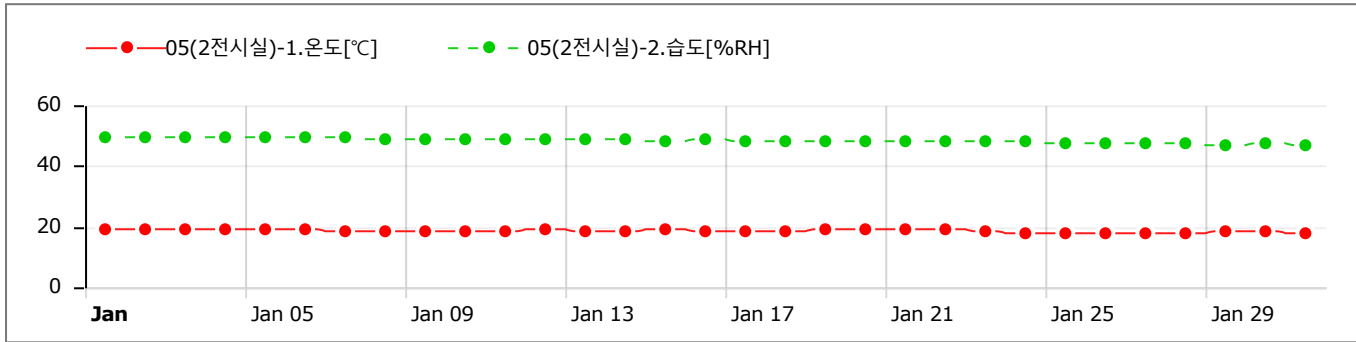

GRAPHS

Data Table (Avg) [↓ Min / ↑ Max]

Sun	Mon	Tue	Wed	Thu	Fri	Sat
31 CH1) 18.24 CH2) 41.87	1 CH1) 18.39 CH2) 42.23	2 CH1) 18.41 CH2) 42.39	3 CH1) 18.32 CH2) 42.43 [↑]	4 CH1) 18.31 CH2) 42.43	5 CH1) 18.68 CH2) 42.40	6
7 CH1) 18.58 CH2) 42.17	8 CH1) 18.46 CH2) 41.47	9 CH1) 18.35 CH2) 41.16	10 CH1) 18.34 CH2) 41.08	11 CH1) 18.35 CH2) 41.03	12 CH1) 18.51 CH2) 41.06	13
14 CH1) 18.47 CH2) 40.77	15 CH1) 18.61 CH2) 40.52	16 CH1) 18.46 CH2) 40.31	17 CH1) 18.42 CH2) 40.00	18 CH1) 18.54 CH2) 40.05	19 CH1) 18.80 CH2) 40.44	20 CH1) 18.89 [↑] CH2) 40.68
21 CH1) 18.85 CH2) 40.76	22 CH1) 18.63 CH2) 40.70	23 CH1) 18.18 CH2) 40.05	24 CH1) 17.79 CH2) 39.27	25 CH1) 17.67 [↓] CH2) 38.67	26 CH1) 17.77 CH2) 38.33	27 CH1) 17.97 CH2) 38.30
28 CH1) 18.08 CH2) 38.35	29 CH1) 18.22 CH2) 38.28 [↓]	30 CH1) 18.37 CH2) 38.38	31 CH1) 18.10 CH2) 38.41	1	2	3

GRAPHS

Data Table (Avg) [↓ Min / ↑ Max]

Sun	Mon	Tue	Wed	Thu	Fri	Sat
31 CH1) 18.87 CH2) 49.27	1 CH1) 18.88 CH2) 49.66 [↑]	2 CH1) 18.96 CH2) 49.64	3 CH1) 18.90 CH2) 49.54	4 CH1) 18.91 CH2) 49.46	5 CH1) 19.03 CH2) 49.39	6
7 CH1) 18.77 CH2) 49.23	8 CH1) 18.78 CH2) 48.81	9 CH1) 18.48 CH2) 49.11	10 CH1) 18.58 CH2) 49.12	11 CH1) 18.60 CH2) 49.01	12 CH1) 18.81 CH2) 48.96	13
14 CH1) 18.58 CH2) 48.64	15 CH1) 18.84 CH2) 48.33	16 CH1) 18.54 CH2) 48.55	17 CH1) 18.52 CH2) 48.43	18 CH1) 18.73 CH2) 48.46	19 CH1) 19.02 CH2) 48.46	20 CH1) 19.10 [↑] CH2) 48.35
21 CH1) 19.00 CH2) 48.28	22 CH1) 19.04 CH2) 48.03	23 CH1) 18.31 CH2) 48.10	24 CH1) 17.83 CH2) 47.97	25 CH1) 17.68 CH2) 47.79	26 CH1) 17.82 CH2) 47.77	27 CH1) 18.03 CH2) 47.64
28 CH1) 18.12 CH2) 47.57	29 CH1) 18.51 CH2) 47.11 [↓]	30 CH1) 18.48 CH2) 47.46	31 CH1) 17.67 [↓] CH2) 47.14	1	2	3