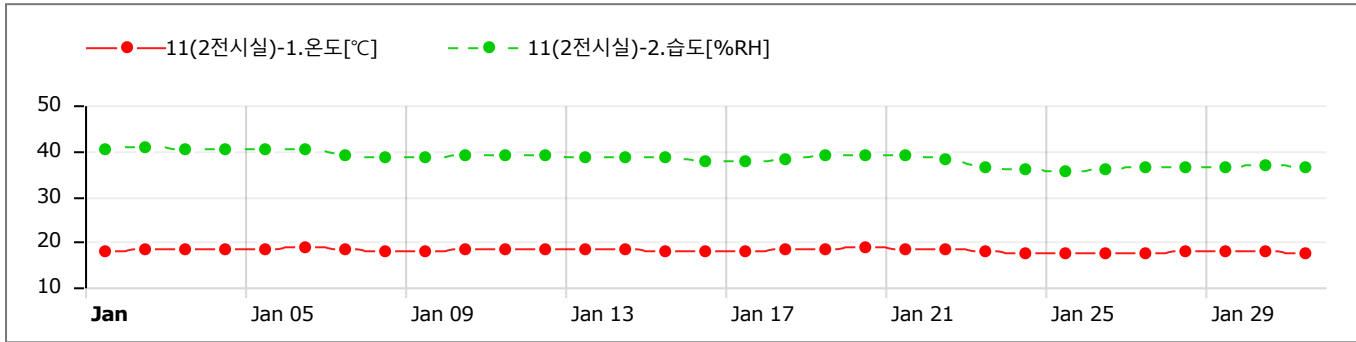

GRAPHS

Data Table (Avg) [↓ Min / ↑ Max]

Sun	Mon	Tue	Wed	Thu	Fri	Sat
31 CH1) 17.74 CH2) 40.74	1 CH1) 18.12 CH2) 40.85 [↑]	2 CH1) 18.27 CH2) 40.79	3 CH1) 18.19 CH2) 40.65	4 CH1) 18.21 CH2) 40.67	5 CH1) 18.39 CH2) 40.35	
7 CH1) 18.14 CH2) 39.28	8 CH1) 17.59 CH2) 38.34	9 CH1) 17.81 CH2) 38.16	10 CH1) 17.96 CH2) 38.91	11 CH1) 17.96 CH2) 39.19	12 CH1) 18.15 CH2) 39.23	13 CH1) 18.09 CH2) 38.31
14 CH1) 18.00 CH2) 38.28	15 CH1) 17.74 CH2) 38.58	16 CH1) 17.84 CH2) 37.36	17 CH1) 17.91 CH2) 37.29	18 CH1) 18.08 CH2) 38.43	19 CH1) 18.33 CH2) 39.11	20 CH1) 18.43 [↑] CH2) 39.16
21 CH1) 18.35 CH2) 39.26	22 CH1) 18.13 CH2) 39.01	23 CH1) 17.59 CH2) 37.12	24 CH1) 17.19 CH2) 35.60	25 CH1) 17.07 [↓] CH2) 35.16	26 CH1) 17.18 CH2) 35.13 [↓]	27 CH1) 17.44 CH2) 35.67
28 CH1) 17.53 CH2) 36.10	29 CH1) 17.51 CH2) 36.33	30 CH1) 17.78 CH2) 36.15	31 CH1) 17.26 CH2) 35.95	1 CH1) 17.26 CH2) 35.95	2 CH1) 17.26 CH2) 35.95	3 CH1) 17.26 CH2) 35.95

GRAPHS

Data Table (Avg) [↓ Min / ↑ Max]

Sun	Mon	Tue	Wed	Thu	Fri	Sat
31 CH1) 17.94 CH2) 40.46	1 CH1) 18.35 CH2) 40.55 [↑]	2 CH1) 18.49 CH2) 40.45	3 CH1) 18.42 CH2) 40.33	4 CH1) 18.44 CH2) 40.33	5 CH1) 18.59 CH2) 40.11	6
7 CH1) 18.34 CH2) 39.15	8 CH1) 17.81 CH2) 38.46	9 CH1) 18.03 CH2) 38.58	10 CH1) 18.16 CH2) 38.95	11 CH1) 18.18 CH2) 39.07	12 CH1) 18.37 CH2) 39.07	13 CH1) 18.32 CH2) 38.55
14 CH1) 18.20 CH2) 38.43	15 CH1) 17.97 CH2) 38.39	16 CH1) 18.08 CH2) 37.68	17 CH1) 18.12 CH2) 37.65	18 CH1) 18.31 CH2) 38.35	19 CH1) 18.55 CH2) 38.89	20 CH1) 18.63 [↑] CH2) 38.87
21 CH1) 18.55 CH2) 38.90	22 CH1) 18.34 CH2) 38.27	23 CH1) 17.85 CH2) 36.59	24 CH1) 17.44 CH2) 36.00	25 CH1) 17.31 [↓] CH2) 35.68 [↓]	26 CH1) 17.43 CH2) 35.81	27 CH1) 17.66 CH2) 36.20
28 CH1) 17.75 CH2) 36.49	29 CH1) 17.72 CH2) 36.54	30 CH1) 18.02 CH2) 36.64	31 CH1) 17.40 CH2) 36.40	1	2	3