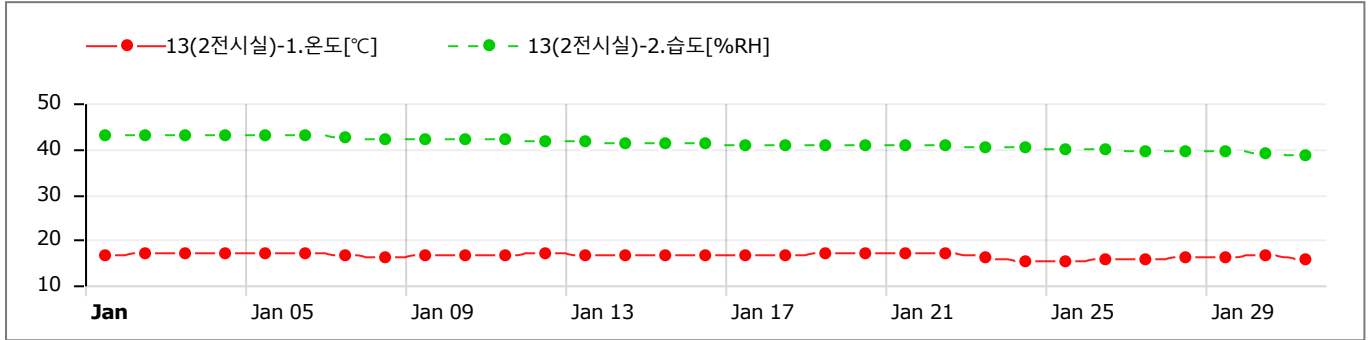

GRAPHS

Data Table (Avg) [↓ Min / ↑ Max]

Sun	Mon	Tue	Wed	Thu	Fri	Sat
31	1	2	3	4	5	6
	CH1) 17.17 CH2) 49.72	CH1) 17.38 CH2) 49.95	CH1) 17.51 CH2) 49.96 [↑]	CH1) 17.44 CH2) 49.85	CH1) 17.47 CH2) 49.79	CH1) 17.62 [↑] CH2) 49.74
7	8	9	10	11	12	13
CH1) 17.32 CH2) 49.50	CH1) 16.92 CH2) 49.23	CH1) 16.81 CH2) 49.28	CH1) 16.97 CH2) 49.33	CH1) 17.02 CH2) 49.29	CH1) 17.26 CH2) 49.33	CH1) 17.20 CH2) 49.16
14	15	16	17	18	19	20
CH1) 17.03 CH2) 49.02	CH1) 17.05 CH2) 48.94	CH1) 16.88 CH2) 48.88	CH1) 16.86 CH2) 48.86	CH1) 17.11 CH2) 48.89	CH1) 17.43 CH2) 48.98	CH1) 17.61 CH2) 48.92
21	22	23	24	25	26	27
CH1) 17.56 CH2) 48.80	CH1) 17.53 CH2) 48.65	CH1) 16.71 CH2) 48.38	CH1) 16.07 CH2) 48.19	CH1) 15.90 [↓] CH2) 48.09	CH1) 16.05 CH2) 48.13	CH1) 16.31 CH2) 48.06
28	29	30	31	1	2	3
CH1) 16.45 CH2) 48.02	CH1) 16.65 CH2) 47.89	CH1) 16.79 CH2) 48.02	CH1) 16.18 CH2) 47.42 [↓]			

GRAPHS

Data Table (Avg) [↓ Min / ↑ Max]

Sun	Mon	Tue	Wed	Thu	Fri	Sat
31 CH1) 16.72 CH2) 42.78	1 CH1) 17.01 CH2) 42.90	2 CH1) 17.19 CH2) 42.91 [↑]	3 CH1) 17.06 CH2) 42.82	4 CH1) 17.10 CH2) 42.80	5 CH1) 17.20 [↑]	6 CH1) 17.20 [↑] CH2) 42.75
7 CH1) 16.75 CH2) 42.52	8 CH1) 16.36 CH2) 42.27	9 CH1) 16.41 CH2) 42.15	10 CH1) 16.55 CH2) 41.99	11 CH1) 16.62 CH2) 41.90	12 CH1) 16.83 CH2) 41.84	13 CH1) 16.76 CH2) 41.61
14 CH1) 16.57 CH2) 41.41	15 CH1) 16.53 CH2) 41.25	16 CH1) 16.44 CH2) 41.11	17 CH1) 16.48 CH2) 40.94	18 CH1) 16.64 CH2) 40.85	19 CH1) 16.96 CH2) 40.92	20 CH1) 17.16 CH2) 40.91
21 CH1) 17.08 CH2) 40.85	22 CH1) 16.94 CH2) 40.79	23 CH1) 16.06 CH2) 40.51	24 CH1) 15.45 CH2) 40.24	25 CH1) 15.43 [↓] CH2) 39.98	26 CH1) 15.62 CH2) 39.72	27 CH1) 15.92 CH2) 39.53
28 CH1) 16.03 CH2) 39.39	29 CH1) 16.24 CH2) 39.28	30 CH1) 16.42 CH2) 39.19	31 CH1) 15.58 CH2) 38.71 [↓]	1	2	3