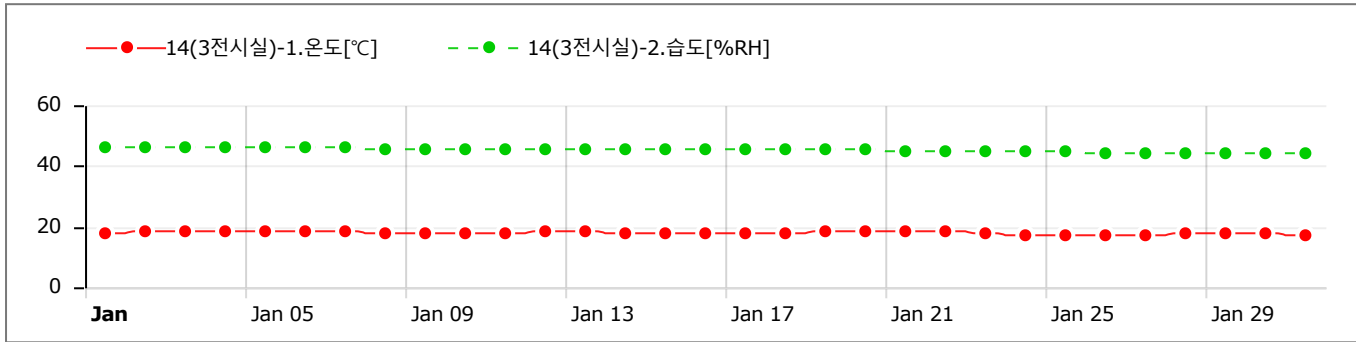

GRAPHS

Data Table (Avg) [↓ Min / ↑ Max]

Sun	Mon	Tue	Wed	Thu	Fri	Sat
31 CH1) 16.72 CH2) 42.78	1 CH1) 17.01 CH2) 42.90	2 CH1) 17.19 CH2) 42.91 [↑]	3 CH1) 17.06 CH2) 42.82	4 CH1) 17.10 CH2) 42.80	5 CH1) 17.20 [↑]	6 CH1) 17.20 [↑] CH2) 42.75
7 CH1) 16.75 CH2) 42.52	8 CH1) 16.36 CH2) 42.27	9 CH1) 16.41 CH2) 42.15	10 CH1) 16.55 CH2) 41.99	11 CH1) 16.62 CH2) 41.90	12 CH1) 16.83 CH2) 41.84	13 CH1) 16.76 CH2) 41.61
14 CH1) 16.57 CH2) 41.41	15 CH1) 16.53 CH2) 41.25	16 CH1) 16.44 CH2) 41.11	17 CH1) 16.48 CH2) 40.94	18 CH1) 16.64 CH2) 40.85	19 CH1) 16.96 CH2) 40.92	20 CH1) 17.16 CH2) 40.91
21 CH1) 17.08 CH2) 40.85	22 CH1) 16.94 CH2) 40.79	23 CH1) 16.06 CH2) 40.51	24 CH1) 15.45 CH2) 40.24	25 CH1) 15.43 [↓] CH2) 39.98	26 CH1) 15.62 CH2) 39.72	27 CH1) 15.92 CH2) 39.53
28 CH1) 16.03 CH2) 39.39	29 CH1) 16.24 CH2) 39.28	30 CH1) 16.42 CH2) 39.19	31 CH1) 15.58 CH2) 38.71 [↓]	1	2	3

GRAPHS

Data Table (Avg) [↓ Min / ↑ Max]

Sun	Mon	Tue	Wed	Thu	Fri	Sat
31 CH1) 18.03 CH2) 46.18	1 CH1) 18.38 CH2) 46.28	2 CH1) 18.53 CH2) 46.33 [↑]	3 CH1) 18.48 CH2) 46.29	4 CH1) 18.43 CH2) 46.23	5 CH1) 18.55 [↑] CH2) 46.21	6
7 CH1) 18.17 CH2) 46.06	8 CH1) 17.70 CH2) 45.77	9 CH1) 17.87 CH2) 45.71	10 CH1) 18.05 CH2) 45.75	11 CH1) 18.07 CH2) 45.71	12 CH1) 18.24 CH2) 45.69	13 CH1) 18.14 CH2) 45.62
14 CH1) 18.08 CH2) 45.46	15 CH1) 17.89 CH2) 45.39	16 CH1) 17.87 CH2) 45.27	17 CH1) 17.96 CH2) 45.19	18 CH1) 18.12 CH2) 45.21	19 CH1) 18.38 CH2) 45.24	20 CH1) 18.53 CH2) 45.21
21 CH1) 18.48 CH2) 45.15	22 CH1) 18.27 CH2) 45.02	23 CH1) 17.51 CH2) 44.91	24 CH1) 17.00 CH2) 44.73	25 CH1) 16.95 [↓] CH2) 44.56	26 CH1) 17.13 CH2) 44.47	27 CH1) 17.39 CH2) 44.41
28 CH1) 17.53 CH2) 44.32	29 CH1) 17.62 CH2) 44.16	30 CH1) 17.87 CH2) 44.16	31 CH1) 17.01 CH2) 44.13 [↓]	1	2	3