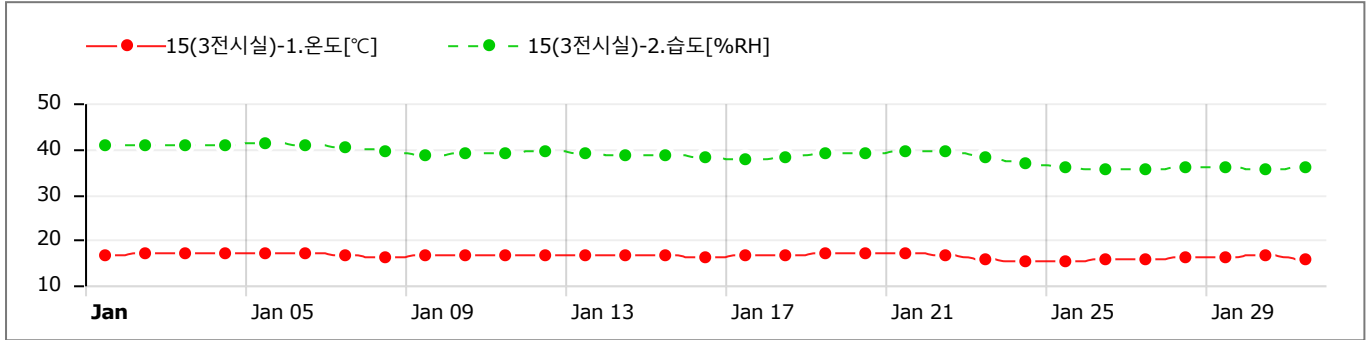

GRAPHS

Data Table (Avg) [↓ Min / ↑ Max]

Sun	Mon	Tue	Wed	Thu	Fri	Sat
31 CH1) 18.03 CH2) 46.18	1 CH1) 18.38 CH2) 46.28	2 CH1) 18.53 CH2) 46.33 [↑]	3 CH1) 18.48 CH2) 46.29	4 CH1) 18.43 CH2) 46.23	5 CH1) 18.55 [↑] CH2) 46.21	6
7 CH1) 18.17 CH2) 46.06	8 CH1) 17.70 CH2) 45.77	9 CH1) 17.87 CH2) 45.71	10 CH1) 18.05 CH2) 45.75	11 CH1) 18.07 CH2) 45.71	12 CH1) 18.24 CH2) 45.69	13 CH1) 18.14 CH2) 45.62
14 CH1) 18.08 CH2) 45.46	15 CH1) 17.89 CH2) 45.39	16 CH1) 17.87 CH2) 45.27	17 CH1) 17.96 CH2) 45.19	18 CH1) 18.12 CH2) 45.21	19 CH1) 18.38 CH2) 45.24	20 CH1) 18.53 CH2) 45.21
21 CH1) 18.48 CH2) 45.15	22 CH1) 18.27 CH2) 45.02	23 CH1) 17.51 CH2) 44.91	24 CH1) 17.00 CH2) 44.73	25 CH1) 16.95 [↓] CH2) 44.56	26 CH1) 17.13 CH2) 44.47	27 CH1) 17.39 CH2) 44.41
28 CH1) 17.53 CH2) 44.32	29 CH1) 17.62 CH2) 44.16	30 CH1) 17.87 CH2) 44.16	31 CH1) 17.01 CH2) 44.13 [↓]	1	2	3

GRAPHS

Data Table (Avg) [↓ Min / ↑ Max]

Sun	Mon	Tue	Wed	Thu	Fri	Sat
31 CH1) 16.73 CH2) 40.85	1 CH1) 17.08 CH2) 40.95	2 CH1) 17.20 [↑] CH2) 40.93	3 CH1) 17.08 CH2) 40.97	4 CH1) 17.13 CH2) 41.00 [↑]	5 CH1) 17.17 CH2) 40.97	6
7 CH1) 16.74 CH2) 40.47	8 CH1) 16.26 CH2) 39.52	9 CH1) 16.40 CH2) 38.78	10 CH1) 16.51 CH2) 38.96	11 CH1) 16.61 CH2) 39.19	12 CH1) 16.80 CH2) 39.29	13
14 CH1) 16.62 CH2) 38.72	15 CH1) 16.44 CH2) 38.66	16 CH1) 16.37 CH2) 38.08	17 CH1) 16.47 CH2) 37.58	18 CH1) 16.68 CH2) 37.99	19 CH1) 17.01 CH2) 38.86	20
21 CH1) 17.11 CH2) 39.37	22 CH1) 16.79 CH2) 39.24	23 CH1) 15.93 CH2) 38.07	24 CH1) 15.36 [↓] CH2) 36.68	25 CH1) 15.36 CH2) 35.87	26 CH1) 15.57 CH2) 35.40 [↓]	27
28 CH1) 15.96 CH2) 35.74	29 CH1) 16.14 CH2) 35.76	30 CH1) 16.39 CH2) 35.68	31 CH1) 15.54 CH2) 35.98	1	2	3