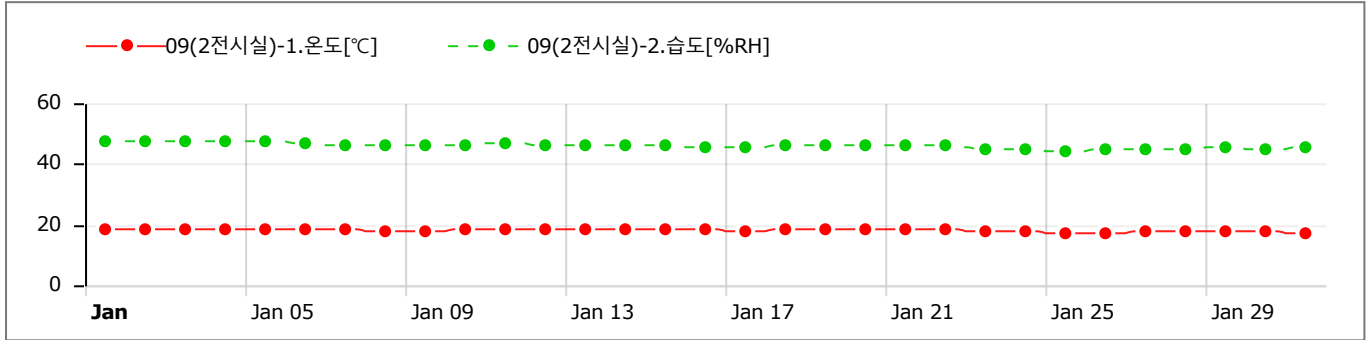

GRAPHS

Data Table (Avg) [↓ Min / ↑ Max]

Sun	Mon	Tue	Wed	Thu	Fri	Sat
31	1	2	3	4	5	6
	CH1) 18.15 CH2) 42.09 [↑]	CH1) 18.36 CH2) 41.23	CH1) 18.48 CH2) 41.33	CH1) 18.45 CH2) 40.85	CH1) 18.44 CH2) 41.34	CH1) 18.60 [↑] CH2) 40.40
7	8	9	10	11	12	13
CH1) 18.33 CH2) 39.06	CH1) 17.99 CH2) 38.84	CH1) 17.95 CH2) 38.35	CH1) 18.09 CH2) 39.36	CH1) 18.12 CH2) 39.48	CH1) 18.32 CH2) 39.31	CH1) 18.27 CH2) 38.37
14	15	16	17	18	19	20
CH1) 18.12 CH2) 38.61	CH1) 18.11 CH2) 38.48	CH1) 18.02 CH2) 37.04	CH1) 18.01 CH2) 37.48	CH1) 18.20 CH2) 39.49	CH1) 18.46 CH2) 40.13	CH1) 18.58 CH2) 40.09
21	22	23	24	25	26	27
CH1) 18.51 CH2) 40.16	CH1) 18.47 CH2) 38.87	CH1) 17.85 CH2) 35.87	CH1) 17.35 CH2) 34.59	CH1) 17.21 [↓] CH2) 34.34 [↓]	CH1) 17.30 CH2) 35.10	CH1) 17.51 CH2) 36.06
28	29	30	31	1	2	3
CH1) 17.59 CH2) 36.53	CH1) 17.74 CH2) 37.12	CH1) 17.88 CH2) 36.44	CH1) 17.31 CH2) 37.54			

GRAPHS

Data Table (Avg) [↓ Min / ↑ Max]

Sun	Mon	Tue	Wed	Thu	Fri	Sat
31	1	2	3	4	5	6
	CH1) 18.27 CH2) 47.47 [↑]	CH1) 18.47 CH2) 47.36	CH1) 18.60 CH2) 47.44	CH1) 18.56 CH2) 47.20	CH1) 18.54 CH2) 47.28	CH1) 18.70 [↑] CH2) 47.04
7	8	9	10	11	12	13
CH1) 18.44 CH2) 46.41	CH1) 18.12 CH2) 46.25	CH1) 18.10 CH2) 46.22	CH1) 18.21 CH2) 46.48	CH1) 18.26 CH2) 46.50	CH1) 18.43 CH2) 46.40	CH1) 18.34 CH2) 46.13
14	15	16	17	18	19	20
CH1) 18.23 CH2) 46.17	CH1) 18.23 CH2) 45.99	CH1) 18.14 CH2) 45.54	CH1) 18.13 CH2) 45.70	CH1) 18.31 CH2) 46.23	CH1) 18.56 CH2) 46.45	CH1) 18.69 CH2) 46.48
21	22	23	24	25	26	27
CH1) 18.63 CH2) 46.39	CH1) 18.60 CH2) 45.87	CH1) 18.00 CH2) 44.95	CH1) 17.48 CH2) 44.63	CH1) 17.34 [↓] CH2) 44.44 [↓]	CH1) 17.44 CH2) 44.60	CH1) 17.66 CH2) 44.94
28	29	30	31	1	2	3
CH1) 17.73 CH2) 45.03	CH1) 17.88 CH2) 45.29	CH1) 18.02 CH2) 45.06	CH1) 17.46 CH2) 45.29			