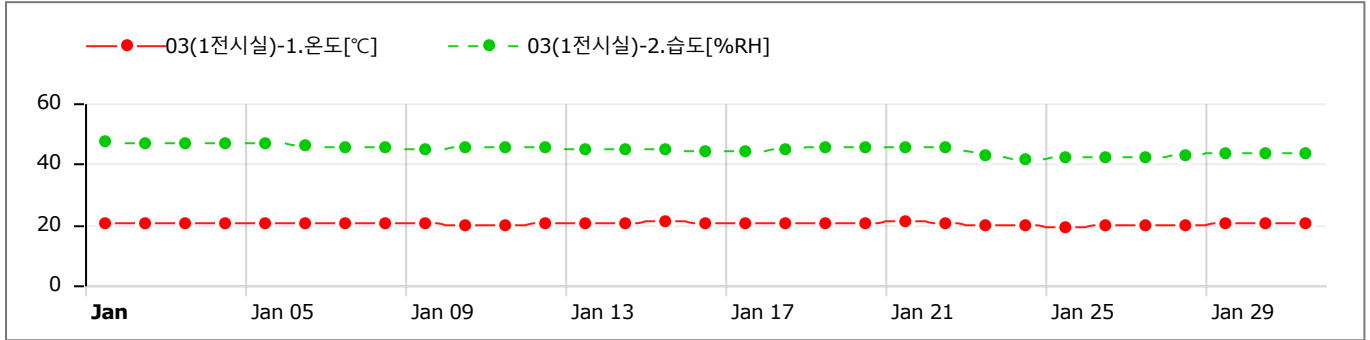

GRAPHS

Data Table (Avg) [↓ Min / ↑ Max]

Sun	Mon	Tue	Wed	Thu	Fri	Sat
31 CH1) 20.57 CH2) 44.58	1 CH1) 20.43 CH2) 44.93	2 CH1) 20.39 CH2) 44.92	3 CH1) 20.41 CH2) 44.83	4 CH1) 20.47 CH2) 44.94 [↑]	5 CH1) 20.59 CH2) 44.68	6
7 CH1) 20.29 CH2) 44.48	8 CH1) 20.24 CH2) 44.02	9 CH1) 20.10 CH2) 44.27	10 CH1) 19.77 CH2) 44.51	11 CH1) 19.99 CH2) 44.28	12 CH1) 20.32 CH2) 44.23	13
14 CH1) 20.20 CH2) 43.99	15 CH1) 20.61 CH2) 43.71	16 CH1) 20.26 CH2) 43.77	17 CH1) 20.14 CH2) 43.73	18 CH1) 20.29 CH2) 43.92	19 CH1) 20.57 CH2) 43.89	20
21 CH1) 20.71 [↑] CH2) 43.89	22 CH1) 20.33 CH2) 43.81	23 CH1) 19.63 CH2) 43.31	24 CH1) 19.31 CH2) 42.98	25 CH1) 19.28 [↓] CH2) 42.83	26 CH1) 19.59 CH2) 42.69	27
28 CH1) 19.86 CH2) 42.80	29 CH1) 20.32 CH2) 42.64	30 CH1) 19.98 CH2) 42.94	31 CH1) 20.12 CH2) 42.59 [↓]	1	2	3

GRAPHS

Data Table (Avg) [↓ Min / ↑ Max]

Sun	Mon	Tue	Wed	Thu	Fri	Sat
31	1	2	3	4	5	6
	CH1) 20.74 CH2) 47.19 [↑]	CH1) 20.56 CH2) 46.76	CH1) 20.46 CH2) 46.75	CH1) 20.47 CH2) 46.57	CH1) 20.55 CH2) 46.63	CH1) 20.65 CH2) 46.15
7	8	9	10	11	12	13
CH1) 20.40 CH2) 45.36	CH1) 20.48 CH2) 45.30	CH1) 20.27 CH2) 45.01	CH1) 19.85 CH2) 45.46	CH1) 20.09 CH2) 45.27	CH1) 20.44 CH2) 45.24	CH1) 20.37 CH2) 44.70
14	15	16	17	18	19	20
CH1) 20.29 CH2) 45.01	CH1) 20.80 [↑] CH2) 44.92	CH1) 20.41 CH2) 44.06	CH1) 20.24 CH2) 44.12	CH1) 20.41 CH2) 45.04	CH1) 20.68 CH2) 45.49	CH1) 20.66 CH2) 45.42
21	22	23	24	25	26	27
CH1) 20.79 CH2) 45.58	CH1) 20.50 CH2) 45.57	CH1) 19.82 CH2) 43.09	CH1) 19.47 CH2) 41.29 [↓]	CH1) 19.40 [↓] CH2) 42.41	CH1) 19.76 CH2) 42.25	CH1) 19.93 CH2) 42.24
28	29	30	31	1	2	3
CH1) 19.99 CH2) 42.81	CH1) 20.62 CH2) 43.59	CH1) 20.15 CH2) 43.50	CH1) 20.22 CH2) 43.81			