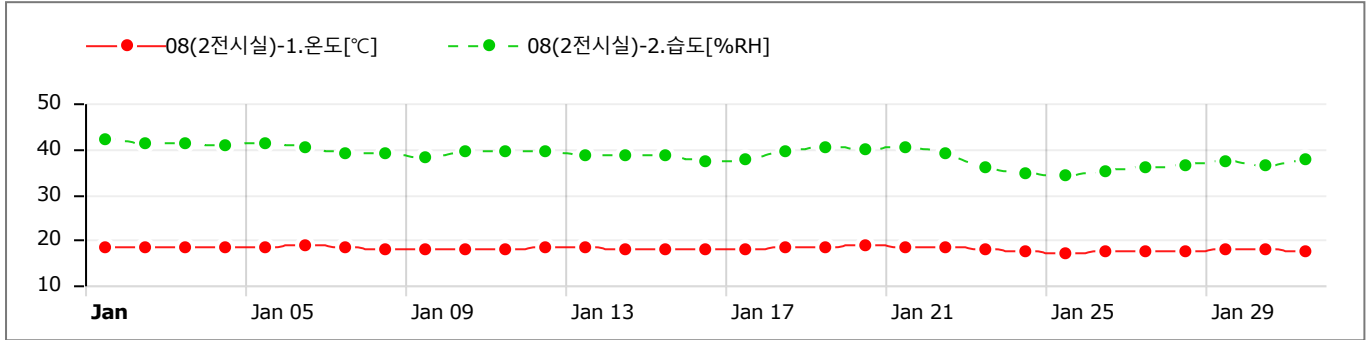

GRAPHS

Data Table (Avg) [↓ Min / ↑ Max]

Sun	Mon	Tue	Wed	Thu	Fri	Sat
31	1	2	3	4	5	6
	CH1) 18.23 CH2) 39.68	CH1) 18.46 CH2) 39.98 [↑]	CH1) 18.57 CH2) 39.91	CH1) 18.46 CH2) 39.88	CH1) 18.55 CH2) 39.70	CH1) 18.68 CH2) 39.85
7	8	9	10	11	12	13
CH1) 18.44 CH2) 39.35	CH1) 18.03 CH2) 38.88	CH1) 18.18 CH2) 38.81	CH1) 18.27 CH2) 38.73	CH1) 18.32 CH2) 38.64	CH1) 18.50 CH2) 38.79	CH1) 18.48 CH2) 38.59
14	15	16	17	18	19	20
CH1) 18.36 CH2) 38.25	CH1) 18.25 CH2) 38.30	CH1) 18.24 CH2) 38.19	CH1) 18.32 CH2) 37.78	CH1) 18.50 CH2) 37.98	CH1) 18.82 CH2) 38.28	CH1) 18.85 [↑] CH2) 38.39
21	22	23	24	25	26	27
CH1) 18.70 CH2) 38.46	CH1) 18.46 CH2) 38.30	CH1) 17.85 CH2) 37.76	CH1) 17.55 CH2) 36.87	CH1) 17.48 [↓] CH2) 36.43	CH1) 17.65 CH2) 36.36	CH1) 17.92 CH2) 36.37
28	29	30	31	1	2	3
CH1) 17.99 CH2) 36.34	CH1) 18.09 CH2) 36.33	CH1) 18.26 CH2) 36.55	CH1) 17.98 CH2) 35.95 [↓]			

GRAPHS

Data Table (Avg) [↓ Min / ↑ Max]

Sun	Mon	Tue	Wed	Thu	Fri	Sat
31	1	2	3	4	5	6
	CH1) 18.15 CH2) 42.09 [↑]	CH1) 18.36 CH2) 41.23	CH1) 18.48 CH2) 41.33	CH1) 18.45 CH2) 40.85	CH1) 18.44 CH2) 41.34	CH1) 18.60 [↑] CH2) 40.40
7	8	9	10	11	12	13
CH1) 18.33 CH2) 39.06	CH1) 17.99 CH2) 38.84	CH1) 17.95 CH2) 38.35	CH1) 18.09 CH2) 39.36	CH1) 18.12 CH2) 39.48	CH1) 18.32 CH2) 39.31	CH1) 18.27 CH2) 38.37
14	15	16	17	18	19	20
CH1) 18.12 CH2) 38.61	CH1) 18.11 CH2) 38.48	CH1) 18.02 CH2) 37.04	CH1) 18.01 CH2) 37.48	CH1) 18.20 CH2) 39.49	CH1) 18.46 CH2) 40.13	CH1) 18.58 CH2) 40.09
21	22	23	24	25	26	27
CH1) 18.51 CH2) 40.16	CH1) 18.47 CH2) 38.87	CH1) 17.85 CH2) 35.87	CH1) 17.35 CH2) 34.59	CH1) 17.21 [↓] CH2) 34.34 [↓]	CH1) 17.30 CH2) 35.10	CH1) 17.51 CH2) 36.06
28	29	30	31	1	2	3
CH1) 17.59 CH2) 36.53	CH1) 17.74 CH2) 37.12	CH1) 17.88 CH2) 36.44	CH1) 17.31 CH2) 37.54			