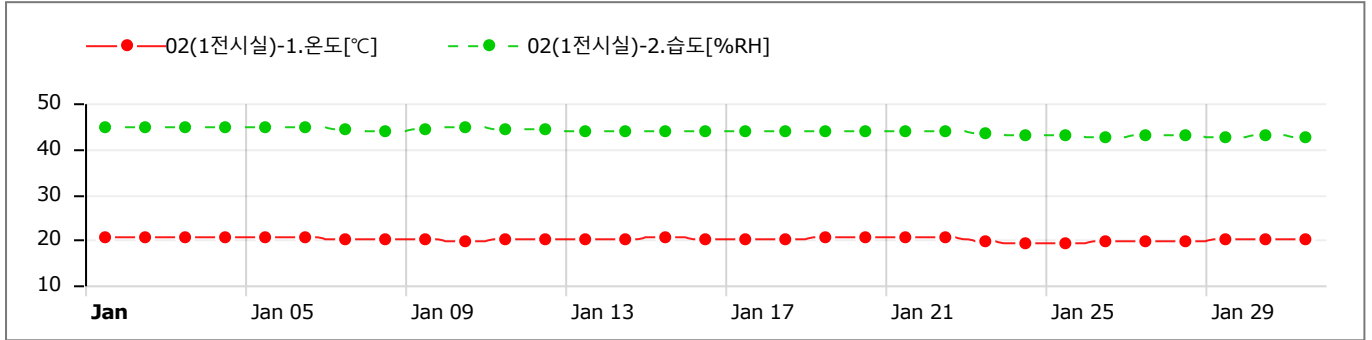

GRAPHS

Data Table (Avg) [↓ Min / ↑ Max]

Sun	Mon	Tue	Wed	Thu	Fri	Sat
31 CH1) 20.39 CH2) 43.35	1 CH1) 20.35 CH2) 43.66 [↑]	2 CH1) 20.28 CH2) 43.64	3 CH1) 20.29 CH2) 43.50	4 CH1) 20.50 CH2) 43.37	5 CH1) 20.49 CH2) 43.41	6
7 CH1) 20.31 CH2) 42.97	8 CH1) 20.14 CH2) 42.27	9 CH1) 20.19 CH2) 42.43	10 CH1) 19.92 CH2) 42.53	11 CH1) 20.13 CH2) 42.44	12 CH1) 20.43 CH2) 42.70	13
14 CH1) 20.26 CH2) 42.16	15 CH1) 20.52 CH2) 42.06	16 CH1) 20.33 CH2) 41.95	17 CH1) 20.24 CH2) 41.90	18 CH1) 20.44 CH2) 42.16	19 CH1) 20.69 CH2) 42.53	20
21 CH1) 20.72 [↑] CH2) 42.42	22 CH1) 20.33 CH2) 42.23	23 CH1) 19.70 CH2) 41.03	24 CH1) 19.56 CH2) 39.99 [↓]	25 CH1) 19.43 [↓] CH2) 40.19	26 CH1) 19.70 CH2) 40.43	27
28 CH1) 19.94 CH2) 40.74	29 CH1) 20.27 CH2) 40.70	30 CH1) 20.10 CH2) 40.78	31 CH1) 20.08 CH2) 40.55	1	2	3

GRAPHS

Data Table (Avg) [↓ Min / ↑ Max]

Sun	Mon	Tue	Wed	Thu	Fri	Sat
31 CH1) 20.57 CH2) 44.58	1 CH1) 20.43 CH2) 44.93	2 CH1) 20.39 CH2) 44.92	3 CH1) 20.41 CH2) 44.83	4 CH1) 20.47 CH2) 44.94 [↑]	5 CH1) 20.59 CH2) 44.68	6
7 CH1) 20.29 CH2) 44.48	8 CH1) 20.24 CH2) 44.02	9 CH1) 20.10 CH2) 44.27	10 CH1) 19.77 CH2) 44.51	11 CH1) 19.99 CH2) 44.28	12 CH1) 20.32 CH2) 44.23	13
14 CH1) 20.20 CH2) 43.99	15 CH1) 20.61 CH2) 43.71	16 CH1) 20.26 CH2) 43.77	17 CH1) 20.14 CH2) 43.73	18 CH1) 20.29 CH2) 43.92	19 CH1) 20.57 CH2) 43.89	20
21 CH1) 20.71 [↑] CH2) 43.89	22 CH1) 20.33 CH2) 43.81	23 CH1) 19.63 CH2) 43.31	24 CH1) 19.31 CH2) 42.98	25 CH1) 19.28 [↓] CH2) 42.83	26 CH1) 19.59 CH2) 42.69	27
28 CH1) 19.86 CH2) 42.80	29 CH1) 20.32 CH2) 42.64	30 CH1) 19.98 CH2) 42.94	31 CH1) 20.12 CH2) 42.59 [↓]	1	2	3