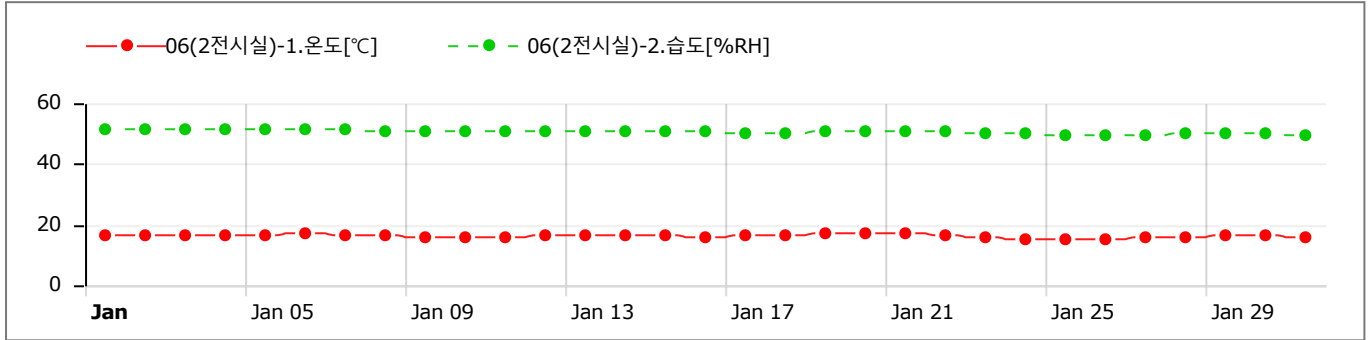

GRAPHS

Data Table (Avg) [↓ Min / ↑ Max]

Sun	Mon	Tue	Wed	Thu	Fri	Sat
31 CH1) 18.87 CH2) 49.27	1 CH1) 18.88 CH2) 49.66 [↑]	2 CH1) 18.96 CH2) 49.64	3 CH1) 18.90 CH2) 49.54	4 CH1) 18.91 CH2) 49.46	5 CH1) 19.03 CH2) 49.39	6
7 CH1) 18.77 CH2) 49.23	8 CH1) 18.78 CH2) 48.81	9 CH1) 18.48 CH2) 49.11	10 CH1) 18.58 CH2) 49.12	11 CH1) 18.60 CH2) 49.01	12 CH1) 18.81 CH2) 48.96	13
14 CH1) 18.58 CH2) 48.64	15 CH1) 18.84 CH2) 48.33	16 CH1) 18.54 CH2) 48.55	17 CH1) 18.52 CH2) 48.43	18 CH1) 18.73 CH2) 48.46	19 CH1) 19.02 CH2) 48.46	20 CH1) 19.10 [↑] CH2) 48.35
21 CH1) 19.00 CH2) 48.28	22 CH1) 19.04 CH2) 48.03	23 CH1) 18.31 CH2) 48.10	24 CH1) 17.83 CH2) 47.97	25 CH1) 17.68 CH2) 47.79	26 CH1) 17.82 CH2) 47.77	27 CH1) 18.03 CH2) 47.64
28 CH1) 18.12 CH2) 47.57	29 CH1) 18.51 CH2) 47.11 [↓]	30 CH1) 18.48 CH2) 47.46	31 CH1) 17.67 [↓] CH2) 47.14	1	2	3

GRAPHS

Data Table (Avg) [↓ Min / ↑ Max]

Sun	Mon	Tue	Wed	Thu	Fri	Sat
31 CH1) 16.22 CH2) 51.16	1 CH1) 16.22 CH2) 51.16	2 CH1) 16.70 CH2) 51.27 [↑]	3 CH1) 16.69 CH2) 51.26	4 CH1) 16.38 CH2) 51.18	5 CH1) 16.46 CH2) 51.14	6 CH1) 16.83 CH2) 51.21
7 CH1) 16.73 CH2) 51.12	8 CH1) 16.25 CH2) 50.95	9 CH1) 16.12 CH2) 50.81	10 CH1) 15.99 CH2) 50.75	11 CH1) 16.08 CH2) 50.72	12 CH1) 16.37 CH2) 50.76	13 CH1) 16.59 CH2) 50.75
14 CH1) 16.47 CH2) 50.66	15 CH1) 16.18 CH2) 50.60	16 CH1) 16.14 CH2) 50.49	17 CH1) 16.21 CH2) 50.41	18 CH1) 16.29 CH2) 50.43	19 CH1) 16.90 CH2) 50.58	20 CH1) 17.12 [↑] CH2) 50.63
21 CH1) 16.83 CH2) 50.56	22 CH1) 16.63 CH2) 50.47	23 CH1) 15.61 CH2) 50.14	24 CH1) 14.99 CH2) 49.82	25 CH1) 14.97 [↓] CH2) 49.68	26 CH1) 15.34 CH2) 49.68	27 CH1) 15.80 CH2) 49.75
28 CH1) 16.05 CH2) 49.79	29 CH1) 16.22 CH2) 49.82	30 CH1) 16.42 CH2) 49.83	31 CH1) 16.06 CH2) 49.63 [↓]	1	2	3