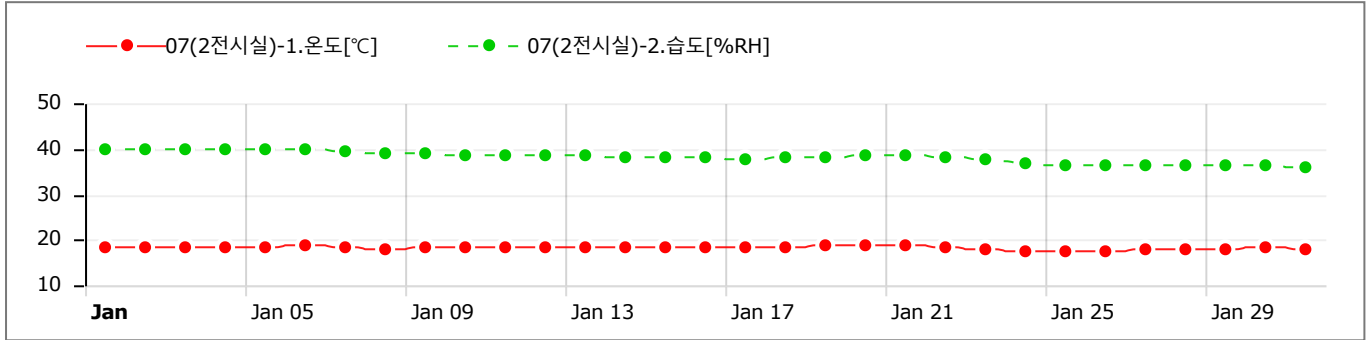

GRAPHS

Data Table (Avg) [↓ Min / ↑ Max]

Sun	Mon	Tue	Wed	Thu	Fri	Sat
31 CH1) 16.22 CH2) 51.16	1 CH1) 16.22 CH2) 51.16	2 CH1) 16.70 CH2) 51.27 [↑]	3 CH1) 16.69 CH2) 51.26	4 CH1) 16.38 CH2) 51.18	5 CH1) 16.46 CH2) 51.14	6 CH1) 16.83 CH2) 51.21
7 CH1) 16.73 CH2) 51.12	8 CH1) 16.25 CH2) 50.95	9 CH1) 16.12 CH2) 50.81	10 CH1) 15.99 CH2) 50.75	11 CH1) 16.08 CH2) 50.72	12 CH1) 16.37 CH2) 50.76	13 CH1) 16.59 CH2) 50.75
14 CH1) 16.47 CH2) 50.66	15 CH1) 16.18 CH2) 50.60	16 CH1) 16.14 CH2) 50.49	17 CH1) 16.21 CH2) 50.41	18 CH1) 16.29 CH2) 50.43	19 CH1) 16.90 CH2) 50.58	20 CH1) 17.12 [↑] CH2) 50.63
21 CH1) 16.83 CH2) 50.56	22 CH1) 16.63 CH2) 50.47	23 CH1) 15.61 CH2) 50.14	24 CH1) 14.99 CH2) 49.82	25 CH1) 14.97 [↓] CH2) 49.68	26 CH1) 15.34 CH2) 49.68	27 CH1) 15.80 CH2) 49.75
28 CH1) 16.05 CH2) 49.79	29 CH1) 16.22 CH2) 49.82	30 CH1) 16.42 CH2) 49.83	31 CH1) 16.06 CH2) 49.63 [↓]	1	2	3

GRAPHS

Data Table (Avg) [↓ Min / ↑ Max]

Sun	Mon	Tue	Wed	Thu	Fri	Sat
31	1	2	3	4	5	6
	CH1) 18.23 CH2) 39.68	CH1) 18.46 CH2) 39.98 [↑]	CH1) 18.57 CH2) 39.91	CH1) 18.46 CH2) 39.88	CH1) 18.55 CH2) 39.70	CH1) 18.68 CH2) 39.85
7	8	9	10	11	12	13
CH1) 18.44 CH2) 39.35	CH1) 18.03 CH2) 38.88	CH1) 18.18 CH2) 38.81	CH1) 18.27 CH2) 38.73	CH1) 18.32 CH2) 38.64	CH1) 18.50 CH2) 38.79	CH1) 18.48 CH2) 38.59
14	15	16	17	18	19	20
CH1) 18.36 CH2) 38.25	CH1) 18.25 CH2) 38.30	CH1) 18.24 CH2) 38.19	CH1) 18.32 CH2) 37.78	CH1) 18.50 CH2) 37.98	CH1) 18.82 CH2) 38.28	CH1) 18.85 [↑] CH2) 38.39
21	22	23	24	25	26	27
CH1) 18.70 CH2) 38.46	CH1) 18.46 CH2) 38.30	CH1) 17.85 CH2) 37.76	CH1) 17.55 CH2) 36.87	CH1) 17.48 [↓] CH2) 36.43	CH1) 17.65 CH2) 36.36	CH1) 17.92 CH2) 36.37
28	29	30	31	1	2	3
CH1) 17.99 CH2) 36.34	CH1) 18.09 CH2) 36.33	CH1) 18.26 CH2) 36.55	CH1) 17.98 CH2) 35.95 [↓]			