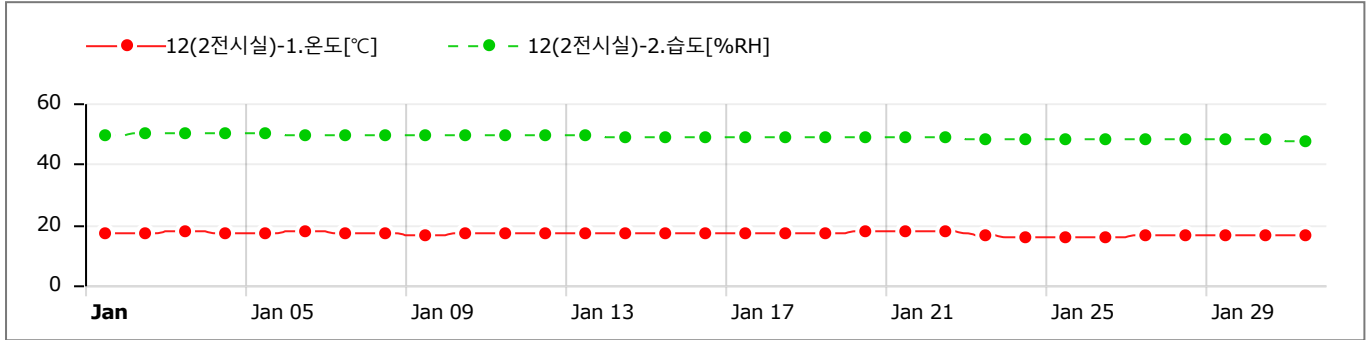

GRAPHS

Data Table (Avg) [↓ Min / ↑ Max]

Sun	Mon	Tue	Wed	Thu	Fri	Sat
31 CH1) 17.94 CH2) 40.46	1 CH1) 18.35 CH2) 40.55 [↑]	2 CH1) 18.49 CH2) 40.45	3 CH1) 18.42 CH2) 40.33	4 CH1) 18.44 CH2) 40.33	5 CH1) 18.59 CH2) 40.11	6
7 CH1) 18.34 CH2) 39.15	8 CH1) 17.81 CH2) 38.46	9 CH1) 18.03 CH2) 38.58	10 CH1) 18.16 CH2) 38.95	11 CH1) 18.18 CH2) 39.07	12 CH1) 18.37 CH2) 39.07	13 CH1) 18.32 CH2) 38.55
14 CH1) 18.20 CH2) 38.43	15 CH1) 17.97 CH2) 38.39	16 CH1) 18.08 CH2) 37.68	17 CH1) 18.12 CH2) 37.65	18 CH1) 18.31 CH2) 38.35	19 CH1) 18.55 CH2) 38.89	20 CH1) 18.63 [↑] CH2) 38.87
21 CH1) 18.55 CH2) 38.90	22 CH1) 18.34 CH2) 38.27	23 CH1) 17.85 CH2) 36.59	24 CH1) 17.44 CH2) 36.00	25 CH1) 17.31 [↓] CH2) 35.68 [↓]	26 CH1) 17.43 CH2) 35.81	27 CH1) 17.66 CH2) 36.20
28 CH1) 17.75 CH2) 36.49	29 CH1) 17.72 CH2) 36.54	30 CH1) 18.02 CH2) 36.64	31 CH1) 17.40 CH2) 36.40	1	2	3

GRAPHS

Data Table (Avg) [↓ Min / ↑ Max]

Sun	Mon	Tue	Wed	Thu	Fri	Sat
31	1	2	3	4	5	6
	CH1) 17.17 CH2) 49.72	CH1) 17.38 CH2) 49.95	CH1) 17.51 CH2) 49.96 [↑]	CH1) 17.44 CH2) 49.85	CH1) 17.47 CH2) 49.79	CH1) 17.62 [↑] CH2) 49.74
7	8	9	10	11	12	13
CH1) 17.32 CH2) 49.50	CH1) 16.92 CH2) 49.23	CH1) 16.81 CH2) 49.28	CH1) 16.97 CH2) 49.33	CH1) 17.02 CH2) 49.29	CH1) 17.26 CH2) 49.33	CH1) 17.20 CH2) 49.16
14	15	16	17	18	19	20
CH1) 17.03 CH2) 49.02	CH1) 17.05 CH2) 48.94	CH1) 16.88 CH2) 48.88	CH1) 16.86 CH2) 48.86	CH1) 17.11 CH2) 48.89	CH1) 17.43 CH2) 48.98	CH1) 17.61 CH2) 48.92
21	22	23	24	25	26	27
CH1) 17.56 CH2) 48.80	CH1) 17.53 CH2) 48.65	CH1) 16.71 CH2) 48.38	CH1) 16.07 CH2) 48.19	CH1) 15.90 [↓] CH2) 48.09	CH1) 16.05 CH2) 48.13	CH1) 16.31 CH2) 48.06
28	29	30	31	1	2	3
CH1) 16.45 CH2) 48.02	CH1) 16.65 CH2) 47.89	CH1) 16.79 CH2) 48.02	CH1) 16.18 CH2) 47.42 [↓]			