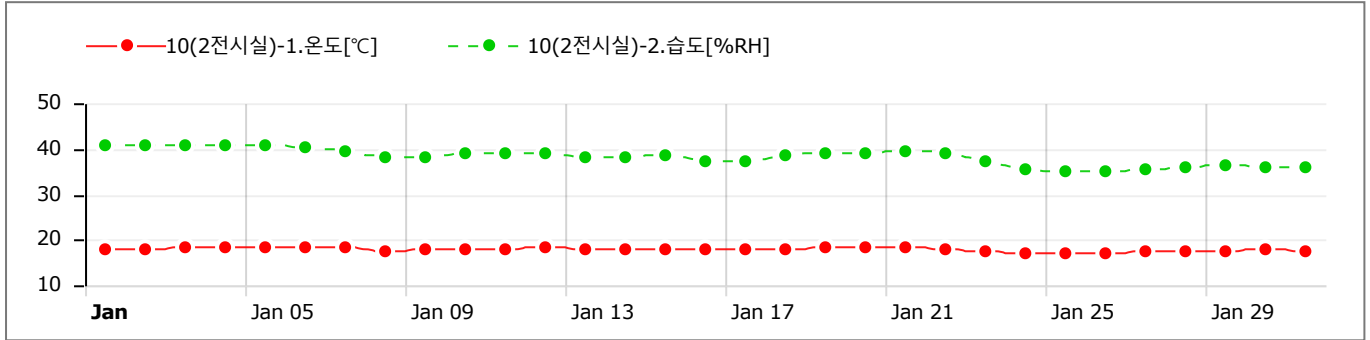

GRAPHS

Data Table (Avg) [↓ Min / ↑ Max]

Sun	Mon	Tue	Wed	Thu	Fri	Sat
31	1	2	3	4	5	6
	CH1) 18.27 CH2) 47.47 [↑]	CH1) 18.47 CH2) 47.36	CH1) 18.60 CH2) 47.44	CH1) 18.56 CH2) 47.20	CH1) 18.54 CH2) 47.28	CH1) 18.70 [↑] CH2) 47.04
7	8	9	10	11	12	13
CH1) 18.44 CH2) 46.41	CH1) 18.12 CH2) 46.25	CH1) 18.10 CH2) 46.22	CH1) 18.21 CH2) 46.48	CH1) 18.26 CH2) 46.50	CH1) 18.43 CH2) 46.40	CH1) 18.34 CH2) 46.13
14	15	16	17	18	19	20
CH1) 18.23 CH2) 46.17	CH1) 18.23 CH2) 45.99	CH1) 18.14 CH2) 45.54	CH1) 18.13 CH2) 45.70	CH1) 18.31 CH2) 46.23	CH1) 18.56 CH2) 46.45	CH1) 18.69 CH2) 46.48
21	22	23	24	25	26	27
CH1) 18.63 CH2) 46.39	CH1) 18.60 CH2) 45.87	CH1) 18.00 CH2) 44.95	CH1) 17.48 CH2) 44.63	CH1) 17.34 [↓] CH2) 44.44 [↓]	CH1) 17.44 CH2) 44.60	CH1) 17.66 CH2) 44.94
28	29	30	31	1	2	3
CH1) 17.73 CH2) 45.03	CH1) 17.88 CH2) 45.29	CH1) 18.02 CH2) 45.06	CH1) 17.46 CH2) 45.29			

GRAPHS

Data Table (Avg) [↓ Min / ↑ Max]

Sun	Mon	Tue	Wed	Thu	Fri	Sat
31 CH1) 17.74 CH2) 40.74	1 CH1) 18.12 CH2) 40.85 [↑]	2 CH1) 18.27 CH2) 40.79	3 CH1) 18.19 CH2) 40.65	4 CH1) 18.21 CH2) 40.67	5 CH1) 18.39 CH2) 40.35	
7 CH1) 18.14 CH2) 39.28	8 CH1) 17.59 CH2) 38.34	9 CH1) 17.81 CH2) 38.16	10 CH1) 17.96 CH2) 38.91	11 CH1) 17.96 CH2) 39.19	12 CH1) 18.15 CH2) 39.23	13 CH1) 18.09 CH2) 38.31
14 CH1) 18.00 CH2) 38.28	15 CH1) 17.74 CH2) 38.58	16 CH1) 17.84 CH2) 37.36	17 CH1) 17.91 CH2) 37.29	18 CH1) 18.08 CH2) 38.43	19 CH1) 18.33 CH2) 39.11	20 CH1) 18.43 [↑] CH2) 39.16
21 CH1) 18.35 CH2) 39.26	22 CH1) 18.13 CH2) 39.01	23 CH1) 17.59 CH2) 37.12	24 CH1) 17.19 CH2) 35.60	25 CH1) 17.07 [↓] CH2) 35.16	26 CH1) 17.18 CH2) 35.13 [↓]	27 CH1) 17.44 CH2) 35.67
28 CH1) 17.53 CH2) 36.10	29 CH1) 17.51 CH2) 36.33	30 CH1) 17.78 CH2) 36.15	31 CH1) 17.26 CH2) 35.95	1 CH1) 17.26 CH2) 35.95	2 CH1) 17.26 CH2) 35.95	3 CH1) 17.26 CH2) 35.95