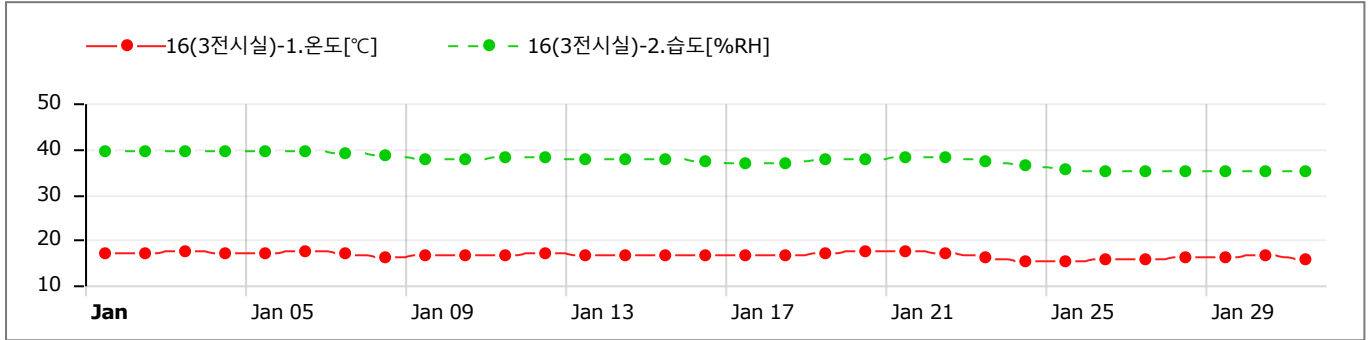

GRAPHS

Data Table (Avg) [↓ Min / ↑ Max]

Sun	Mon	Tue	Wed	Thu	Fri	Sat
31 CH1) 16.73 CH2) 40.85	1 CH1) 17.08 CH2) 40.95	2 CH1) 17.20 [↑] CH2) 40.93	3 CH1) 17.08 CH2) 40.97	4 CH1) 17.13 CH2) 41.00 [↑]	5 CH1) 17.17 CH2) 40.97	6
7 CH1) 16.74 CH2) 40.47	8 CH1) 16.26 CH2) 39.52	9 CH1) 16.40 CH2) 38.78	10 CH1) 16.51 CH2) 38.96	11 CH1) 16.61 CH2) 39.19	12 CH1) 16.80 CH2) 39.29	13
14 CH1) 16.62 CH2) 38.72	15 CH1) 16.44 CH2) 38.66	16 CH1) 16.37 CH2) 38.08	17 CH1) 16.47 CH2) 37.58	18 CH1) 16.68 CH2) 37.99	19 CH1) 17.01 CH2) 38.86	20
21 CH1) 17.11 CH2) 39.37	22 CH1) 16.79 CH2) 39.24	23 CH1) 15.93 CH2) 38.07	24 CH1) 15.36 [↓] CH2) 36.68	25 CH1) 15.36 CH2) 35.87	26 CH1) 15.57 CH2) 35.40 [↓]	27
28 CH1) 15.96 CH2) 35.74	29 CH1) 16.14 CH2) 35.76	30 CH1) 16.39 CH2) 35.68	31 CH1) 15.54 CH2) 35.98	1	2	3

GRAPHS

Data Table (Avg) [↓ Min / ↑ Max]

Sun	Mon	Tue	Wed	Thu	Fri	Sat
31 CH1) 16.82 CH2) 39.43	1 CH1) 16.82 CH2) 39.43	2 CH1) 17.16 CH2) 39.58 [↑]	3 CH1) 17.30 [↑] CH2) 39.57	4 CH1) 17.19 CH2) 39.57	5 CH1) 17.24 CH2) 39.55	6 CH1) 17.30 CH2) 39.51
7 CH1) 16.83 CH2) 39.07	8 CH1) 16.29 CH2) 38.40	9 CH1) 16.41 CH2) 37.79	10 CH1) 16.57 CH2) 37.82	11 CH1) 16.67 CH2) 37.96	12 CH1) 16.89 CH2) 38.03	13 CH1) 16.73 CH2) 37.87
14 CH1) 16.70 CH2) 37.60	15 CH1) 16.51 CH2) 37.52	16 CH1) 16.39 CH2) 37.10	17 CH1) 16.50 CH2) 36.66	18 CH1) 16.74 CH2) 36.93	19 CH1) 17.11 CH2) 37.62	20 CH1) 17.30 CH2) 37.89
21 CH1) 17.26 CH2) 38.06	22 CH1) 16.90 CH2) 38.02	23 CH1) 15.94 CH2) 37.17	24 CH1) 15.27 CH2) 36.19	25 CH1) 15.26 [↓] CH2) 35.45	26 CH1) 15.50 CH2) 34.98	27 CH1) 15.82 CH2) 34.90 [↓]
28 CH1) 15.99 CH2) 35.09	29 CH1) 16.16 CH2) 35.16	30 CH1) 16.43 CH2) 35.13	31 CH1) 15.64 CH2) 35.09	1 CH1) 15.64 CH2) 35.09	2 CH1) 15.64 CH2) 35.09	3 CH1) 15.64 CH2) 35.09