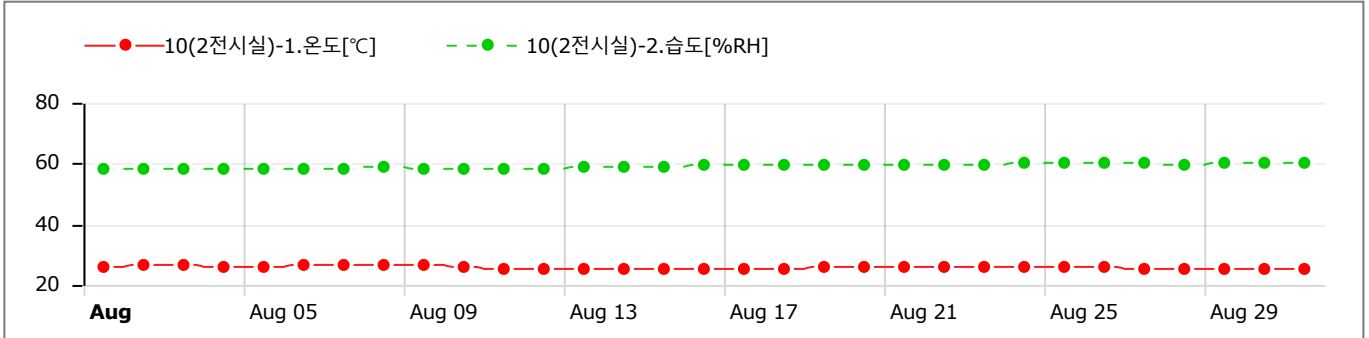

GRAPHS

Data Table (Avg) [↓ Min / ↑ Max]

Sun	Mon	Tue	Wed	Thu	Fri	Sat
30	31	1 CH1) 25.48 CH2) 52.02 [↓]	2 CH1) 25.84 CH2) 52.66	3 CH1) 25.85 CH2) 52.65	4 CH1) 25.77 CH2) 52.47	5 CH1) 25.74 CH2) 52.54
6 CH1) 26.10 CH2) 52.51	7 CH1) 26.28 CH2) 52.44	8 CH1) 26.37 [↑] CH2) 52.96	9 CH1) 26.04 CH2) 53.20	10 CH1) 25.47 CH2) 53.06	11 CH1) 24.88 CH2) 53.25	12 CH1) 24.97 CH2) 53.10
13 CH1) 25.25 CH2) 53.18	14 CH1) 24.65 [↓] CH2) 52.25	15 CH1) 24.92 CH2) 53.35	16 CH1) 24.96 CH2) 53.55	17 CH1) 24.72 CH2) 53.58	18 CH1) 24.98 CH2) 53.74	19 CH1) 25.29 CH2) 53.71
20 CH1) 25.37 CH2) 53.98	21 CH1) 25.22 CH2) 53.54	22 CH1) 25.50 CH2) 53.72	23 CH1) 25.43 CH2) 54.04	24 CH1) 25.51 CH2) 53.68	25 CH1) 25.63 CH2) 53.72	26 CH1) 25.49 CH2) 53.97
27 CH1) 25.28 CH2) 54.13	28 CH1) 25.14 CH2) 53.31	29 CH1) 24.91 CH2) 54.16 [↑]	30 CH1) 25.01 CH2) 54.05	31 CH1) 25.17 CH2) 53.71	1	2

GRAPHS

Data Table (Avg) [↓ Min / ↑ Max]

Sun	Mon	Tue	Wed	Thu	Fri	Sat
30	31	1	2	3	4	5
		CH1) 26.01 CH2) 58.16	CH1) 26.31 CH2) 58.41	CH1) 26.32 CH2) 58.27	CH1) 26.23 CH2) 58.17	CH1) 26.22 CH2) 58.15 [↓]
6	7	8	9	10	11	12
CH1) 26.62 CH2) 58.30	CH1) 26.75 CH2) 58.43	CH1) 26.90 [↑] CH2) 58.66	CH1) 26.54 CH2) 58.55	CH1) 25.85 CH2) 58.20	CH1) 25.20 CH2) 58.20	CH1) 25.26 CH2) 58.56
13	14	15	16	17	18	19
CH1) 25.51 CH2) 58.77	CH1) 25.02 [↓] CH2) 58.58	CH1) 25.35 CH2) 59.19	CH1) 25.39 CH2) 59.40	CH1) 25.15 CH2) 59.31	CH1) 25.39 CH2) 59.52	CH1) 25.67 CH2) 59.65
20	21	22	23	24	25	26
CH1) 25.76 CH2) 59.72	CH1) 25.67 CH2) 59.60	CH1) 25.99 CH2) 59.73	CH1) 25.81 CH2) 59.76	CH1) 25.81 CH2) 59.91	CH1) 25.92 CH2) 60.09	CH1) 25.77 CH2) 60.12
27	28	29	30	31	1	2
CH1) 25.60 CH2) 60.01	CH1) 25.42 CH2) 59.71	CH1) 25.19 CH2) 60.21	CH1) 25.22 CH2) 60.51 [↑]	CH1) 25.32 CH2) 60.27		