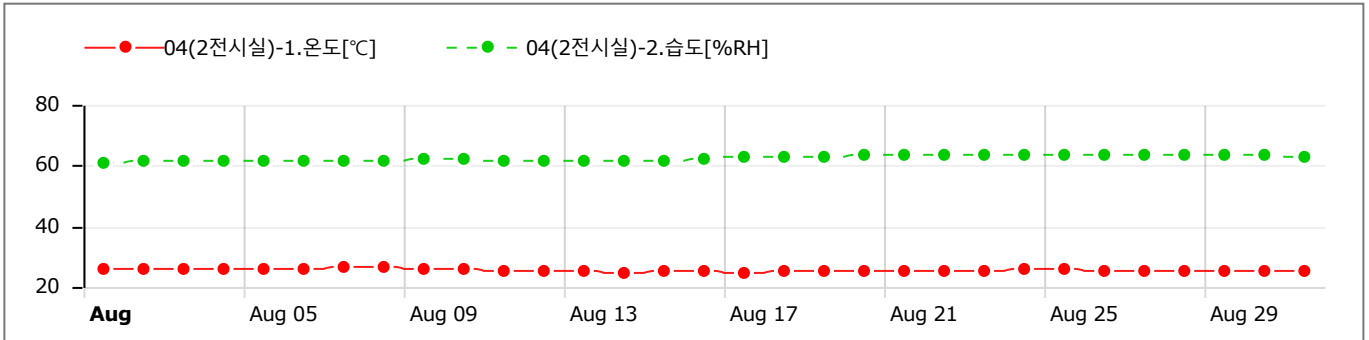

GRAPHS

Data Table (Avg) [↓ Min / ↑ Max]

Sun	Mon	Tue	Wed	Thu	Fri	Sat
30	31	1	2	3	4	5
		CH1) 24.28 CH2) 56.84 [↓]	CH1) 24.13 CH2) 57.45	CH1) 24.07 CH2) 57.48	CH1) 24.29 CH2) 57.14	CH1) 24.18 CH2) 57.57
6	7	8	9	10	11	12
CH1) 24.06 CH2) 57.64	CH1) 24.10 CH2) 57.50	CH1) 24.09 CH2) 58.36	CH1) 24.03 CH2) 58.10	CH1) 24.15 CH2) 58.46	CH1) 24.06 CH2) 58.18	CH1) 24.12 CH2) 58.05
13	14	15	16	17	18	19
CH1) 24.34 CH2) 58.12	CH1) 23.68 CH2) 58.05	CH1) 23.72 CH2) 57.98	CH1) 23.93 CH2) 58.31	CH1) 23.94 CH2) 58.20	CH1) 23.91 CH2) 58.41	CH1) 24.25 CH2) 58.44
20	21	22	23	24	25	26
CH1) 24.14 CH2) 58.86 [↑]	CH1) 23.60 [↓] CH2) 58.68	CH1) 24.17 CH2) 57.81	CH1) 24.43 CH2) 58.17	CH1) 24.09 CH2) 58.60	CH1) 24.13 CH2) 58.36	CH1) 24.05 CH2) 58.41
27	28	29	30	31	1	2
CH1) 24.03 CH2) 58.16	CH1) 24.20 CH2) 57.33	CH1) 24.37 CH2) 57.69	CH1) 24.47 CH2) 57.97	CH1) 24.72 [↑] CH2) 57.46		

GRAPHS

Data Table (Avg) [↓ Min / ↑ Max]

Sun	Mon	Tue	Wed	Thu	Fri	Sat
30	31	1 CH1) 25.71 CH2) 60.94 [↓]	2 CH1) 25.98 CH2) 61.26	3 CH1) 25.97 CH2) 61.26	4 CH1) 25.88 CH2) 61.31	5 CH1) 25.88 CH2) 61.33
6 CH1) 26.24 CH2) 61.35	7 CH1) 26.43 CH2) 61.51	8 CH1) 26.51 [↑] CH2) 61.84	9 CH1) 26.18 CH2) 62.03	10 CH1) 25.66 CH2) 61.92	11 CH1) 25.15 CH2) 61.58	12 CH1) 25.20 CH2) 61.26
13 CH1) 25.40 CH2) 61.31	14 CH1) 24.78 [↓] CH2) 61.79	15 CH1) 25.06 CH2) 61.85	16 CH1) 25.06 CH2) 62.50	17 CH1) 24.90 CH2) 62.72	18 CH1) 25.14 CH2) 62.91	19 CH1) 25.42 CH2) 63.14
20 CH1) 25.46 CH2) 63.35	21 CH1) 25.33 CH2) 63.28	22 CH1) 25.60 CH2) 63.29	23 CH1) 25.50 CH2) 63.63 [↑]	24 CH1) 25.61 CH2) 63.41	25 CH1) 25.66 CH2) 63.50	26 CH1) 25.46 CH2) 63.63
27 CH1) 25.30 CH2) 63.53	28 CH1) 25.17 CH2) 63.37	29 CH1) 25.03 CH2) 63.41	30 CH1) 25.11 CH2) 63.38	31 CH1) 25.24 CH2) 63.18	1	2