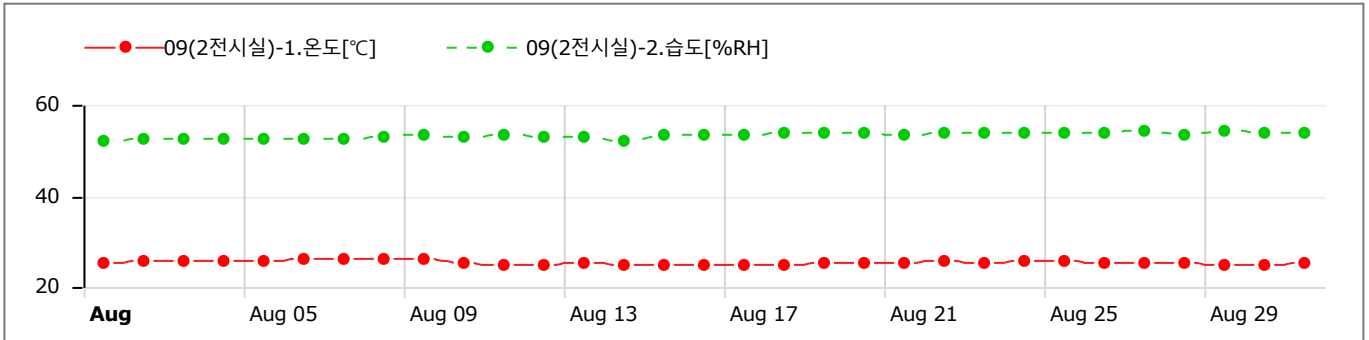

GRAPHS

Data Table (Avg) [↓ Min / ↑ Max]

Sun	Mon	Tue	Wed	Thu	Fri	Sat
30	31	1 CH1) 25.33 CH2) 55.49 [↓]	2 CH1) 25.68 CH2) 56.15	3 CH1) 25.71 CH2) 56.08	4 CH1) 25.60 CH2) 55.75	5 CH1) 25.57 CH2) 56.10
6 CH1) 25.96 CH2) 56.26	7 CH1) 26.15 CH2) 55.86	8 CH1) 26.22 [↑] CH2) 56.30	9 CH1) 25.89 CH2) 56.79	10 CH1) 25.32 CH2) 56.71	11 CH1) 24.77 CH2) 57.41	12 CH1) 24.89 CH2) 57.62
13 CH1) 25.17 CH2) 58.03	14 CH1) 24.55 [↓] CH2) 56.67	15 CH1) 24.80 CH2) 57.85	16 CH1) 24.82 CH2) 57.77	17 CH1) 24.60 CH2) 58.17	18 CH1) 24.86 CH2) 58.30	19 CH1) 25.17 CH2) 58.21
20 CH1) 25.25 CH2) 58.37	21 CH1) 25.09 CH2) 57.92	22 CH1) 25.38 CH2) 58.18	23 CH1) 25.29 CH2) 58.46	24 CH1) 25.41 CH2) 58.95	25 CH1) 25.53 CH2) 58.68	26 CH1) 25.35 CH2) 58.51
27 CH1) 25.13 CH2) 58.56	28 CH1) 25.02 CH2) 57.84	29 CH1) 24.79 CH2) 58.87	30 CH1) 24.91 CH2) 59.41 [↑]	31 CH1) 25.08 CH2) 58.34	1	2

GRAPHS

Data Table (Avg) [↓ Min / ↑ Max]

Sun	Mon	Tue	Wed	Thu	Fri	Sat
30	31	1 CH1) 25.48 CH2) 52.02 [↓]	2 CH1) 25.84 CH2) 52.66	3 CH1) 25.85 CH2) 52.65	4 CH1) 25.77 CH2) 52.47	5 CH1) 25.74 CH2) 52.54
6 CH1) 26.10 CH2) 52.51	7 CH1) 26.28 CH2) 52.44	8 CH1) 26.37 [↑] CH2) 52.96	9 CH1) 26.04 CH2) 53.20	10 CH1) 25.47 CH2) 53.06	11 CH1) 24.88 CH2) 53.25	12 CH1) 24.97 CH2) 53.10
13 CH1) 25.25 CH2) 53.18	14 CH1) 24.65 [↓] CH2) 52.25	15 CH1) 24.92 CH2) 53.35	16 CH1) 24.96 CH2) 53.55	17 CH1) 24.72 CH2) 53.58	18 CH1) 24.98 CH2) 53.74	19 CH1) 25.29 CH2) 53.71
20 CH1) 25.37 CH2) 53.98	21 CH1) 25.22 CH2) 53.54	22 CH1) 25.50 CH2) 53.72	23 CH1) 25.43 CH2) 54.04	24 CH1) 25.51 CH2) 53.68	25 CH1) 25.63 CH2) 53.72	26 CH1) 25.49 CH2) 53.97
27 CH1) 25.28 CH2) 54.13	28 CH1) 25.14 CH2) 53.31	29 CH1) 24.91 CH2) 54.16 [↑]	30 CH1) 25.01 CH2) 54.05	31 CH1) 25.17 CH2) 53.71	1	2