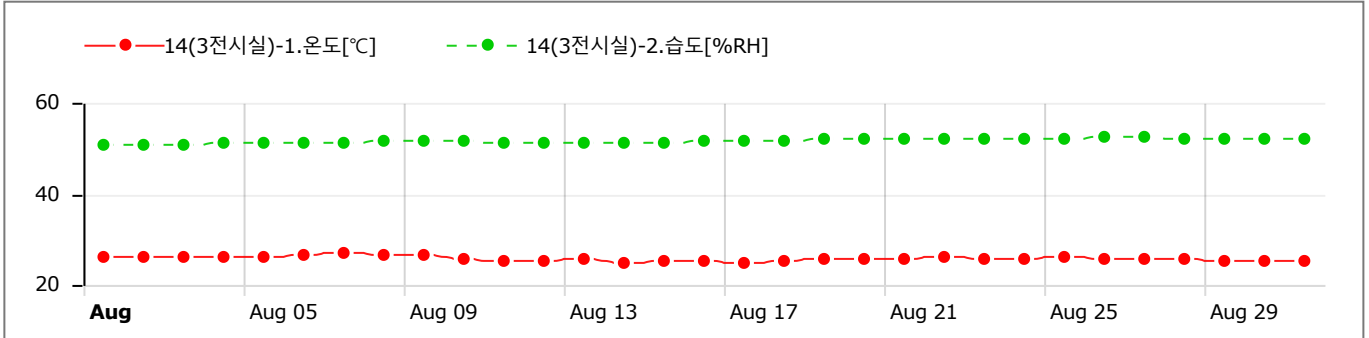

GRAPHS

Data Table (Avg) [↓ Min / ↑ Max]

Sun	Mon	Tue	Wed	Thu	Fri	Sat
30	31	1 CH1) 26.02 CH2) 57.14 [↓]	2 CH1) 26.33 CH2) 57.57	3 CH1) 26.36 CH2) 57.51	4 CH1) 26.24 CH2) 57.28	5 CH1) 26.25 CH2) 57.33
6 CH1) 26.75 CH2) 57.43	7 CH1) 26.85 CH2) 57.62	8 CH1) 26.89 [↑] CH2) 57.60	9 CH1) 26.54 CH2) 57.56	10 CH1) 25.84 CH2) 57.33	11 CH1) 25.17 CH2) 57.26	12 CH1) 25.23 CH2) 57.62
13 CH1) 25.44 CH2) 58.10	14 CH1) 24.77 [↓] CH2) 58.75	15 CH1) 25.28 CH2) 59.43	16 CH1) 25.27 CH2) 59.72	17 CH1) 25.09 CH2) 59.86	18 CH1) 25.38 CH2) 60.08	19 CH1) 25.69 CH2) 60.24
20 CH1) 25.75 CH2) 60.44	21 CH1) 25.60 CH2) 60.45	22 CH1) 26.02 CH2) 60.44	23 CH1) 25.83 CH2) 60.67	24 CH1) 25.85 CH2) 60.61	25 CH1) 25.86 CH2) 60.73	26 CH1) 25.66 CH2) 60.96
27 CH1) 25.50 CH2) 60.99	28 CH1) 25.30 CH2) 61.04	29 CH1) 25.04 CH2) 61.31	30 CH1) 25.09 CH2) 61.65	31 CH1) 25.15 CH2) 61.74 [↑]	1	2

GRAPHS

Data Table (Avg) [↓ Min / ↑ Max]

Sun	Mon	Tue	Wed	Thu	Fri	Sat
30	31	1 CH1) 25.97 CH2) 50.59 [↓]	2 CH1) 26.23 CH2) 50.96	3 CH1) 26.31 CH2) 50.95	4 CH1) 26.17 CH2) 51.11	5 CH1) 26.15 CH2) 51.14
6 CH1) 26.66 CH2) 51.08	7 CH1) 26.93 [↑] CH2) 51.14	8 CH1) 26.79 CH2) 51.58	9 CH1) 26.45 CH2) 51.63	10 CH1) 25.87 CH2) 51.50	11 CH1) 25.21 CH2) 51.34	12 CH1) 25.33 CH2) 51.17
13 CH1) 25.59 CH2) 51.28	14 CH1) 24.96 [↓] CH2) 51.13	15 CH1) 25.27 CH2) 51.36	16 CH1) 25.23 CH2) 51.77	17 CH1) 25.00 CH2) 51.74	18 CH1) 25.36 CH2) 51.76	19 CH1) 25.65 CH2) 51.89
20 CH1) 25.70 CH2) 52.08	21 CH1) 25.76 CH2) 51.97	22 CH1) 25.99 CH2) 52.12	23 CH1) 25.81 CH2) 52.30	24 CH1) 25.93 CH2) 52.07	25 CH1) 25.97 CH2) 52.16	26 CH1) 25.70 CH2) 52.38 [↑]
27 CH1) 25.54 CH2) 52.34	28 CH1) 25.50 CH2) 52.06	29 CH1) 25.15 CH2) 52.28	30 CH1) 25.26 CH2) 52.25	31 CH1) 25.41 CH2) 52.14	1	2