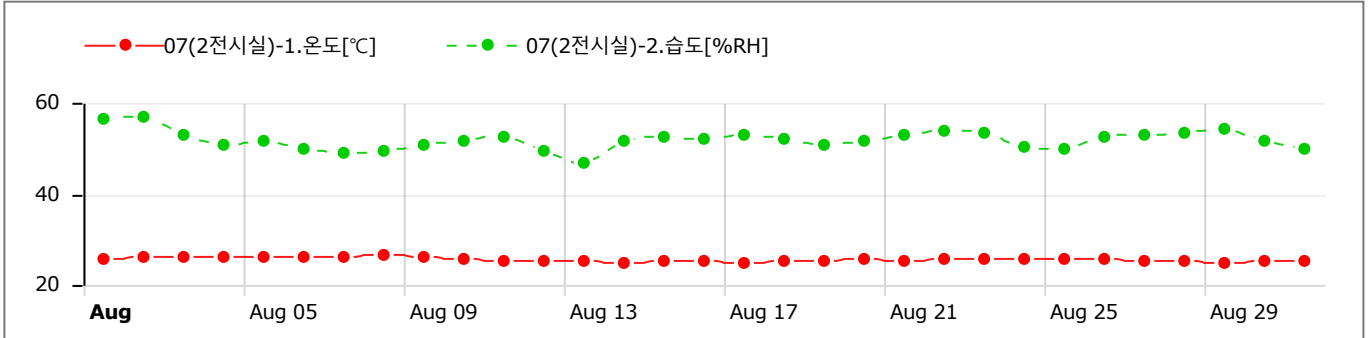

GRAPHS

Data Table (Avg) [↓ Min / ↑ Max]

Sun	Mon	Tue	Wed	Thu	Fri	Sat
30	31	1	2	3	4	5
		CH1) 26.33 CH2) 56.22	CH1) 26.61 CH2) 56.43	CH1) 26.58 CH2) 56.37	CH1) 26.52 CH2) 56.36	CH1) 26.48 CH2) 56.36
6	7	8	9	10	11	12
CH1) 26.95 CH2) 56.57	CH1) 26.99 CH2) 56.69	CH1) 27.18 [↑] CH2) 56.80	CH1) 26.84 CH2) 56.67	CH1) 26.00 CH2) 56.34	CH1) 24.99 CH2) 55.91 [↓]	CH1) 24.91 CH2) 55.92
13	14	15	16	17	18	19
CH1) 25.11 CH2) 56.12	CH1) 24.79 [↓] CH2) 56.01	CH1) 25.45 CH2) 56.43	CH1) 25.55 CH2) 56.66	CH1) 25.38 CH2) 56.64	CH1) 25.66 CH2) 56.85	CH1) 25.93 CH2) 57.01
20	21	22	23	24	25	26
CH1) 26.01 CH2) 57.08	CH1) 25.77 CH2) 57.04	CH1) 26.27 CH2) 57.28	CH1) 25.98 CH2) 57.24	CH1) 25.72 CH2) 57.10	CH1) 25.77 CH2) 57.13	CH1) 25.74 CH2) 57.21
27	28	29	30	31	1	2
CH1) 25.68 CH2) 57.26	CH1) 25.41 CH2) 57.26	CH1) 24.97 CH2) 57.12	CH1) 24.92 CH2) 57.16	CH1) 25.01 CH2) 57.33 [↑]		

GRAPHS

Data Table (Avg) [↓ Min / ↑ Max]

Sun	Mon	Tue	Wed	Thu	Fri	Sat
30	31	1	2	3	4	5
		CH1) 25.80 CH2) 56.47	CH1) 26.15 CH2) 56.71 [↑]	CH1) 26.10 CH2) 53.14	CH1) 26.02 CH2) 50.87	CH1) 25.98 CH2) 51.74
6	7	8	9	10	11	12
CH1) 26.34 CH2) 49.91	CH1) 26.33 CH2) 49.11	CH1) 26.64 [↑] CH2) 49.52	CH1) 26.30 CH2) 50.68	CH1) 25.65 CH2) 51.55	CH1) 25.08 CH2) 52.69	CH1) 25.10 CH2) 49.45
13	14	15	16	17	18	19
CH1) 25.36 CH2) 46.75 [↓]	CH1) 24.82 [↓] CH2) 51.65	CH1) 25.15 CH2) 52.65	CH1) 25.20 CH2) 51.90	CH1) 24.96 CH2) 52.98	CH1) 25.15 CH2) 52.14	CH1) 25.43 CH2) 50.89
20	21	22	23	24	25	26
CH1) 25.58 CH2) 51.70	CH1) 25.30 CH2) 53.00	CH1) 25.68 CH2) 53.70	CH1) 25.60 CH2) 53.33	CH1) 25.59 CH2) 50.33	CH1) 25.75 CH2) 49.75	CH1) 25.64 CH2) 52.46
27	28	29	30	31	1	2
CH1) 25.41 CH2) 52.88	CH1) 25.20 CH2) 53.51	CH1) 25.03 CH2) 54.15	CH1) 25.10 CH2) 51.50	CH1) 25.22 CH2) 49.82		