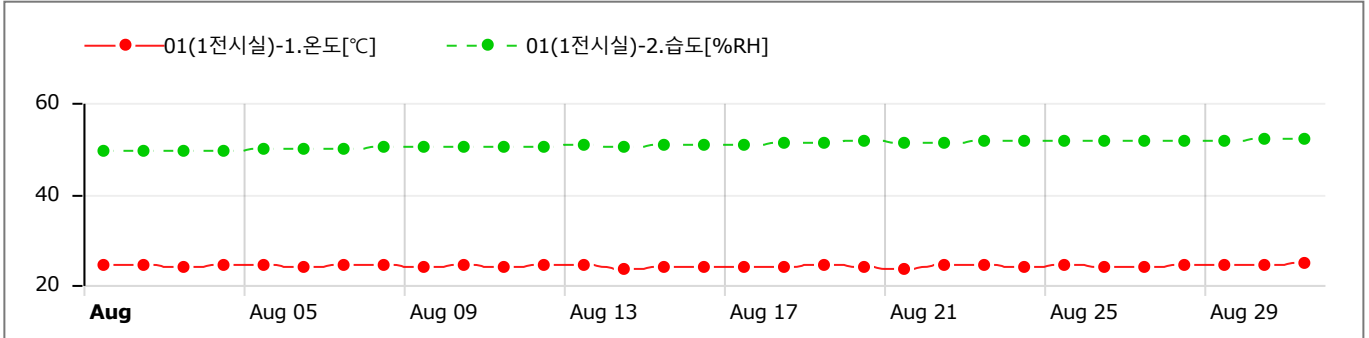

GRAPHS

Data Table (Avg) [↓ Min / ↑ Max]

Sun	Mon	Tue	Wed	Thu	Fri	Sat
30	31	1 CH1) 24.37 CH2) 49.35 [↓]	2 CH1) 24.18 CH2) 49.67	3 CH1) 24.14 CH2) 49.64	4 CH1) 24.36 CH2) 49.60	5 CH1) 24.23 CH2) 49.80
6 CH1) 24.11 CH2) 49.87	7 CH1) 24.20 CH2) 49.99	8 CH1) 24.18 CH2) 50.43	9 CH1) 24.12 CH2) 50.28	10 CH1) 24.25 CH2) 50.33	11 CH1) 24.16 CH2) 50.32	12 CH1) 24.21 CH2) 50.35
13 CH1) 24.40 CH2) 50.56	14 CH1) 23.70 CH2) 50.36	15 CH1) 23.85 CH2) 50.57	16 CH1) 24.02 CH2) 50.86	17 CH1) 24.04 CH2) 50.86	18 CH1) 23.99 CH2) 51.05	19 CH1) 24.31 CH2) 51.20
20 CH1) 24.17 CH2) 51.44	21 CH1) 23.66 [↓] CH2) 51.23	22 CH1) 24.31 CH2) 51.13	23 CH1) 24.50 CH2) 51.53	24 CH1) 24.16 CH2) 51.77	25 CH1) 24.21 CH2) 51.74	26 CH1) 24.12 CH2) 51.86
27 CH1) 24.10 CH2) 51.81	28 CH1) 24.22 CH2) 51.55	29 CH1) 24.46 CH2) 51.84	30 CH1) 24.52 CH2) 52.06 [↑]	31 CH1) 24.76 [↑] CH2) 51.95	1	2