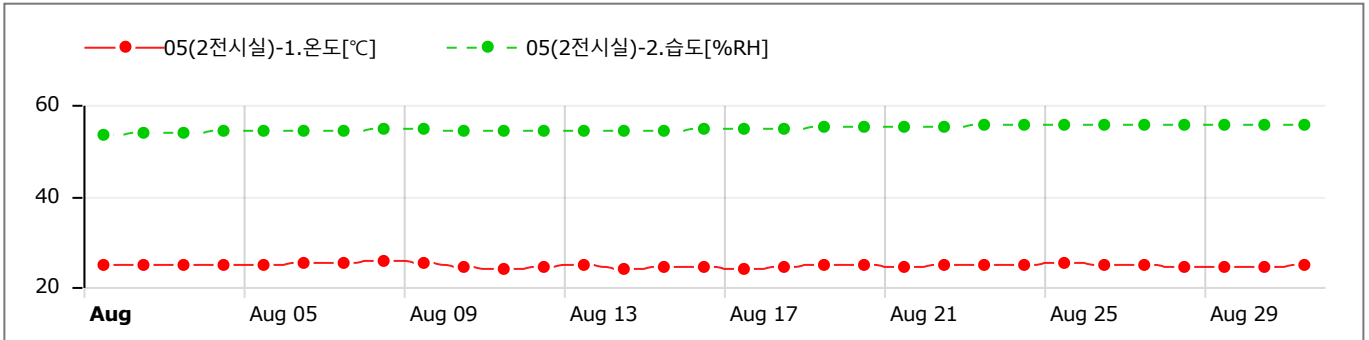

GRAPHS

Data Table (Avg) [↓ Min / ↑ Max]

Sun	Mon	Tue	Wed	Thu	Fri	Sat
30	31	1 CH1) 25.71 CH2) 60.94 [↓]	2 CH1) 25.98 CH2) 61.26	3 CH1) 25.97 CH2) 61.26	4 CH1) 25.88 CH2) 61.31	5 CH1) 25.88 CH2) 61.33
6 CH1) 26.24 CH2) 61.35	7 CH1) 26.43 CH2) 61.51	8 CH1) 26.51 [↑] CH2) 61.84	9 CH1) 26.18 CH2) 62.03	10 CH1) 25.66 CH2) 61.92	11 CH1) 25.15 CH2) 61.58	12 CH1) 25.20 CH2) 61.26
13 CH1) 25.40 CH2) 61.31	14 CH1) 24.78 [↓] CH2) 61.79	15 CH1) 25.06 CH2) 61.85	16 CH1) 25.06 CH2) 62.50	17 CH1) 24.90 CH2) 62.72	18 CH1) 25.14 CH2) 62.91	19 CH1) 25.42 CH2) 63.14
20 CH1) 25.46 CH2) 63.35	21 CH1) 25.33 CH2) 63.28	22 CH1) 25.60 CH2) 63.29	23 CH1) 25.50 CH2) 63.63 [↑]	24 CH1) 25.61 CH2) 63.41	25 CH1) 25.66 CH2) 63.50	26 CH1) 25.46 CH2) 63.63
27 CH1) 25.30 CH2) 63.53	28 CH1) 25.17 CH2) 63.37	29 CH1) 25.03 CH2) 63.41	30 CH1) 25.11 CH2) 63.38	31 CH1) 25.24 CH2) 63.18	1	2

GRAPHS

Data Table (Avg) [↓ Min / ↑ Max]

Sun	Mon	Tue	Wed	Thu	Fri	Sat
30	31	1 CH1) 24.76 CH2) 53.57 [↓]	2 CH1) 25.04 CH2) 54.03	3 CH1) 25.05 CH2) 53.96	4 CH1) 24.87 CH2) 54.09	5 CH1) 24.85 CH2) 54.07
6 CH1) 25.42 CH2) 54.11	7 CH1) 25.46 CH2) 54.39	8 CH1) 25.59 [↑] CH2) 54.64	9 CH1) 25.19 CH2) 54.61	10 CH1) 24.60 CH2) 54.46	11 CH1) 24.09 CH2) 54.24	12 CH1) 24.39 CH2) 54.20
13 CH1) 24.74 CH2) 54.49	14 CH1) 23.86 [↓] CH2) 54.26	15 CH1) 24.34 CH2) 54.37	16 CH1) 24.25 CH2) 54.88	17 CH1) 24.00 CH2) 54.77	18 CH1) 24.36 CH2) 54.85	19 CH1) 24.71 CH2) 55.08
20 CH1) 24.71 CH2) 55.17	21 CH1) 24.33 CH2) 55.25	22 CH1) 24.80 CH2) 55.36	23 CH1) 24.71 CH2) 55.54	24 CH1) 24.99 CH2) 55.40	25 CH1) 25.12 CH2) 55.62	26 CH1) 24.81 CH2) 55.77 [↑]
27 CH1) 24.63 CH2) 55.62	28 CH1) 24.49 CH2) 55.46	29 CH1) 24.29 CH2) 55.59	30 CH1) 24.51 CH2) 55.68	31 CH1) 24.79 CH2) 55.65	1	2