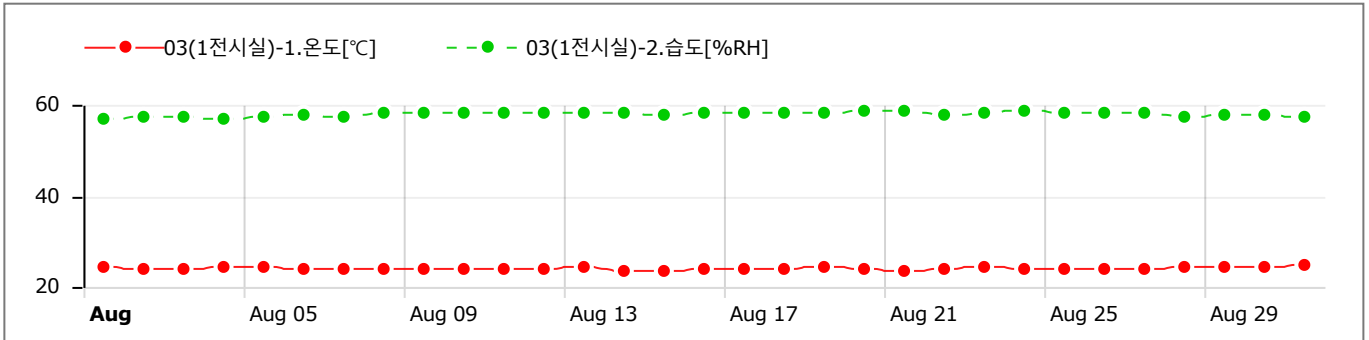

GRAPHS

Data Table (Avg) [↓ Min / ↑ Max]

Sun	Mon	Tue	Wed	Thu	Fri	Sat
30	31	1	2	3	4	5
		CH1) 24.35 CH2) 49.88 [↓]	CH1) 24.18 CH2) 50.26	CH1) 24.13 CH2) 50.21	CH1) 24.36 CH2) 50.11	CH1) 24.25 CH2) 50.32
6	7	8	9	10	11	12
CH1) 24.14 CH2) 50.38	CH1) 24.18 CH2) 50.39	CH1) 24.18 CH2) 50.98	CH1) 24.11 CH2) 50.81	CH1) 24.23 CH2) 50.80	CH1) 24.14 CH2) 50.78	CH1) 24.21 CH2) 50.80
13	14	15	16	17	18	19
CH1) 24.41 CH2) 50.97	CH1) 23.79 CH2) 50.66	CH1) 23.84 CH2) 50.91	CH1) 24.02 CH2) 51.25	CH1) 24.03 CH2) 51.23	CH1) 23.99 CH2) 51.36	CH1) 24.32 CH2) 51.51
20	21	22	23	24	25	26
CH1) 24.19 CH2) 51.75	CH1) 23.70 [↓] CH2) 51.52	CH1) 24.30 CH2) 51.30	CH1) 24.51 CH2) 51.72	CH1) 24.16 CH2) 52.00	CH1) 24.21 CH2) 51.95	CH1) 24.13 CH2) 52.10
27	28	29	30	31	1	2
CH1) 24.12 CH2) 52.00	CH1) 24.29 CH2) 51.61	CH1) 24.46 CH2) 51.94	CH1) 24.54 CH2) 52.16 [↑]	CH1) 24.80 [↑] CH2) 52.02		

GRAPHS

Data Table (Avg) [↓ Min / ↑ Max]

Sun	Mon	Tue	Wed	Thu	Fri	Sat
30	31	1	2	3	4	5
		CH1) 24.28 CH2) 56.84 [↓]	CH1) 24.13 CH2) 57.45	CH1) 24.07 CH2) 57.48	CH1) 24.29 CH2) 57.14	CH1) 24.18 CH2) 57.57
6	7	8	9	10	11	12
CH1) 24.06 CH2) 57.64	CH1) 24.10 CH2) 57.50	CH1) 24.09 CH2) 58.36	CH1) 24.03 CH2) 58.10	CH1) 24.15 CH2) 58.46	CH1) 24.06 CH2) 58.18	CH1) 24.12 CH2) 58.05
13	14	15	16	17	18	19
CH1) 24.34 CH2) 58.12	CH1) 23.68 CH2) 58.05	CH1) 23.72 CH2) 57.98	CH1) 23.93 CH2) 58.31	CH1) 23.94 CH2) 58.20	CH1) 23.91 CH2) 58.41	CH1) 24.25 CH2) 58.44
20	21	22	23	24	25	26
CH1) 24.14 CH2) 58.86 [↑]	CH1) 23.60 [↓] CH2) 58.68	CH1) 24.17 CH2) 57.81	CH1) 24.43 CH2) 58.17	CH1) 24.09 CH2) 58.60	CH1) 24.13 CH2) 58.36	CH1) 24.05 CH2) 58.41
27	28	29	30	31	1	2
CH1) 24.03 CH2) 58.16	CH1) 24.20 CH2) 57.33	CH1) 24.37 CH2) 57.69	CH1) 24.47 CH2) 57.97	CH1) 24.72 [↑] CH2) 57.46		