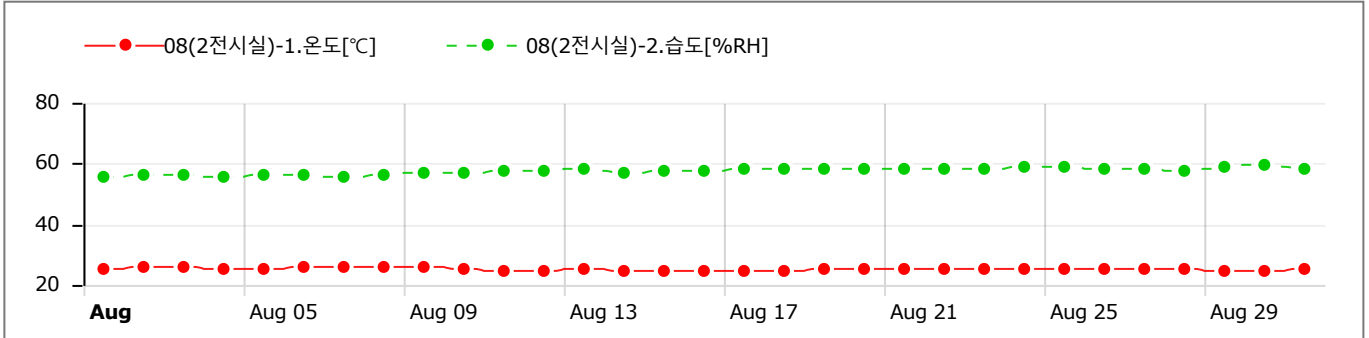

GRAPHS

Data Table (Avg) [↓ Min / ↑ Max]

Sun	Mon	Tue	Wed	Thu	Fri	Sat
30	31	1	2	3	4	5
		CH1) 25.80 CH2) 56.47	CH1) 26.15 CH2) 56.71 [↑]	CH1) 26.10 CH2) 53.14	CH1) 26.02 CH2) 50.87	CH1) 25.98 CH2) 51.74
6	7	8	9	10	11	12
CH1) 26.34 CH2) 49.91	CH1) 26.33 CH2) 49.11	CH1) 26.64 [↑] CH2) 49.52	CH1) 26.30 CH2) 50.68	CH1) 25.65 CH2) 51.55	CH1) 25.08 CH2) 52.69	CH1) 25.10 CH2) 49.45
13	14	15	16	17	18	19
CH1) 25.36 CH2) 46.75 [↓]	CH1) 24.82 [↓] CH2) 51.65	CH1) 25.15 CH2) 52.65	CH1) 25.20 CH2) 51.90	CH1) 24.96 CH2) 52.98	CH1) 25.15 CH2) 52.14	CH1) 25.43 CH2) 50.89
20	21	22	23	24	25	26
CH1) 25.58 CH2) 51.70	CH1) 25.30 CH2) 53.00	CH1) 25.68 CH2) 53.70	CH1) 25.60 CH2) 53.33	CH1) 25.59 CH2) 50.33	CH1) 25.75 CH2) 49.75	CH1) 25.64 CH2) 52.46
27	28	29	30	31	1	2
CH1) 25.41 CH2) 52.88	CH1) 25.20 CH2) 53.51	CH1) 25.03 CH2) 54.15	CH1) 25.10 CH2) 51.50	CH1) 25.22 CH2) 49.82		

GRAPHS

Data Table (Avg) [↓ Min / ↑ Max]

Sun	Mon	Tue	Wed	Thu	Fri	Sat
30	31	1 CH1) 25.33 CH2) 55.49 [↓]	2 CH1) 25.68 CH2) 56.15	3 CH1) 25.71 CH2) 56.08	4 CH1) 25.60 CH2) 55.75	5 CH1) 25.57 CH2) 56.10
6 CH1) 25.96 CH2) 56.26	7 CH1) 26.15 CH2) 55.86	8 CH1) 26.22 [↑] CH2) 56.30	9 CH1) 25.89 CH2) 56.79	10 CH1) 25.32 CH2) 56.71	11 CH1) 24.77 CH2) 57.41	12 CH1) 24.89 CH2) 57.62
13 CH1) 25.17 CH2) 58.03	14 CH1) 24.55 [↓] CH2) 56.67	15 CH1) 24.80 CH2) 57.85	16 CH1) 24.82 CH2) 57.77	17 CH1) 24.60 CH2) 58.17	18 CH1) 24.86 CH2) 58.30	19 CH1) 25.17 CH2) 58.21
20 CH1) 25.25 CH2) 58.37	21 CH1) 25.09 CH2) 57.92	22 CH1) 25.38 CH2) 58.18	23 CH1) 25.29 CH2) 58.46	24 CH1) 25.41 CH2) 58.95	25 CH1) 25.53 CH2) 58.68	26 CH1) 25.35 CH2) 58.51
27 CH1) 25.13 CH2) 58.56	28 CH1) 25.02 CH2) 57.84	29 CH1) 24.79 CH2) 58.87	30 CH1) 24.91 CH2) 59.41 [↑]	31 CH1) 25.08 CH2) 58.34	1	2