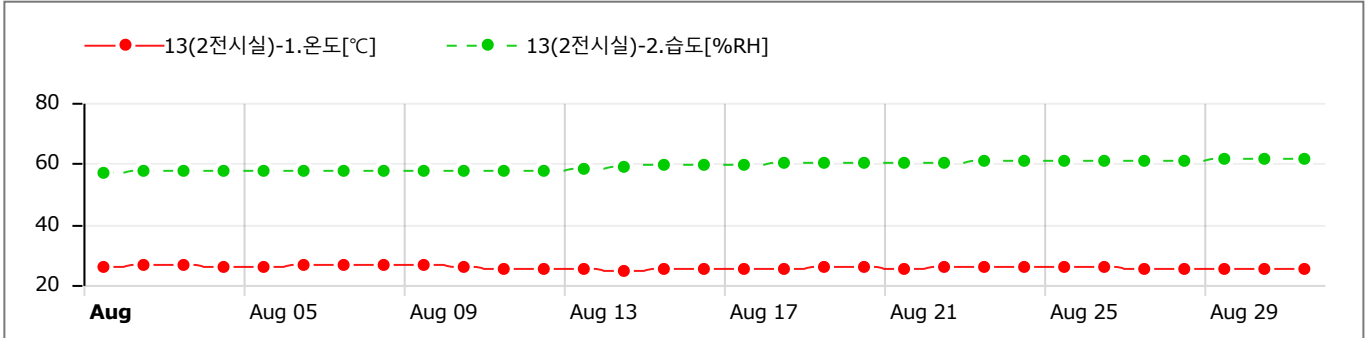

GRAPHS

Data Table (Avg) [↓ Min / ↑ Max]

Sun	Mon	Tue	Wed	Thu	Fri	Sat
30	31	1 CH1) 25.41 CH2) 54.18 [↓]	2 CH1) 25.66 CH2) 54.68	3 CH1) 25.71 CH2) 54.64	4 CH1) 25.56 CH2) 54.74	5 CH1) 25.55 CH2) 54.71
6 CH1) 26.02 CH2) 54.69	7 CH1) 26.20 [↑] CH2) 54.72	8 CH1) 26.17 CH2) 55.19	9 CH1) 25.82 CH2) 55.24	10 CH1) 25.20 CH2) 55.11	11 CH1) 24.62 CH2) 54.85	12 CH1) 24.77 CH2) 54.58
13 CH1) 25.02 CH2) 54.69	14 CH1) 24.46 [↓] CH2) 54.42	15 CH1) 24.79 CH2) 54.86	16 CH1) 24.71 CH2) 55.42	17 CH1) 24.52 CH2) 55.43	18 CH1) 24.83 CH2) 55.50	19 CH1) 25.14 CH2) 55.66
20 CH1) 25.17 CH2) 55.84	21 CH1) 25.06 CH2) 55.64	22 CH1) 25.40 CH2) 55.78	23 CH1) 25.25 CH2) 56.04	24 CH1) 25.39 CH2) 55.76	25 CH1) 25.45 CH2) 55.79	26 CH1) 25.22 CH2) 56.06 [↑]
27 CH1) 25.07 CH2) 56.04	28 CH1) 25.01 CH2) 55.61	29 CH1) 24.71 CH2) 55.81	30 CH1) 24.82 CH2) 55.76	31 CH1) 25.01 CH2) 55.55	1	2

GRAPHS

Data Table (Avg) [↓ Min / ↑ Max]

Sun	Mon	Tue	Wed	Thu	Fri	Sat
30	31	1 CH1) 26.02 CH2) 57.14 [↓]	2 CH1) 26.33 CH2) 57.57	3 CH1) 26.36 CH2) 57.51	4 CH1) 26.24 CH2) 57.28	5 CH1) 26.25 CH2) 57.33
6 CH1) 26.75 CH2) 57.43	7 CH1) 26.85 CH2) 57.62	8 CH1) 26.89 [↑] CH2) 57.60	9 CH1) 26.54 CH2) 57.56	10 CH1) 25.84 CH2) 57.33	11 CH1) 25.17 CH2) 57.26	12 CH1) 25.23 CH2) 57.62
13 CH1) 25.44 CH2) 58.10	14 CH1) 24.77 [↓] CH2) 58.75	15 CH1) 25.28 CH2) 59.43	16 CH1) 25.27 CH2) 59.72	17 CH1) 25.09 CH2) 59.86	18 CH1) 25.38 CH2) 60.08	19 CH1) 25.69 CH2) 60.24
20 CH1) 25.75 CH2) 60.44	21 CH1) 25.60 CH2) 60.45	22 CH1) 26.02 CH2) 60.44	23 CH1) 25.83 CH2) 60.67	24 CH1) 25.85 CH2) 60.61	25 CH1) 25.86 CH2) 60.73	26 CH1) 25.66 CH2) 60.96
27 CH1) 25.50 CH2) 60.99	28 CH1) 25.30 CH2) 61.04	29 CH1) 25.04 CH2) 61.31	30 CH1) 25.09 CH2) 61.65	31 CH1) 25.15 CH2) 61.74 [↑]	1	2