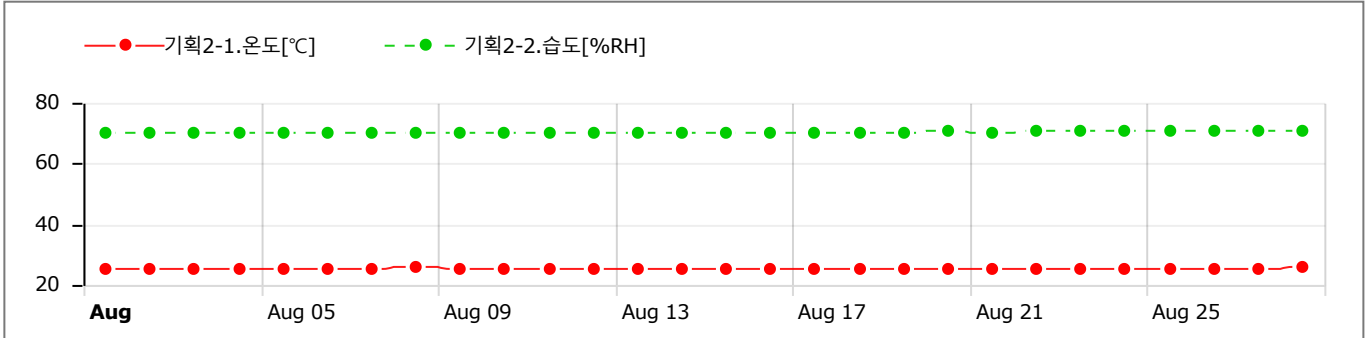

GRAPHS

Data Table (Avg) [↓ Min / ↑ Max]

Sun	Mon	Tue	Wed	Thu	Fri	Sat
30	31	1	2	3	4	5
		CH1) 24.71 CH2) 74.92	CH1) 24.83 CH2) 74.98	CH1) 24.93 CH2) 75.07	CH1) 24.65 CH2) 74.88	CH1) 24.58 [↓] CH2) 74.82
6	7	8	9	10	11	12
CH1) 24.89 CH2) 74.98	CH1) 24.88 CH2) 74.79	CH1) 25.10 CH2) 75.00	CH1) 24.92 CH2) 74.88	CH1) 24.73 CH2) 74.72	CH1) 24.70 CH2) 74.63	CH1) 24.67 CH2) 74.61
13	14	15	16	17	18	19
CH1) 24.76 CH2) 74.69	CH1) 24.68 CH2) 74.59 [↓]	CH1) 24.85 CH2) 74.83	CH1) 24.72 CH2) 74.88	CH1) 24.64 CH2) 74.89	CH1) 24.62 CH2) 74.91	CH1) 24.70 CH2) 75.03
20	21	22	23	24	25	26
CH1) 24.82 CH2) 75.16	CH1) 24.80 CH2) 75.13	CH1) 24.88 CH2) 75.19	CH1) 24.89 CH2) 75.22	CH1) 25.01 CH2) 75.26	CH1) 25.04 CH2) 75.32 [↑]	CH1) 24.94 CH2) 75.31
27	28	29	30	31	1	2
CH1) 24.95 CH2) 75.30	CH1) 25.46 [↑] CH2) 75.17					

GRAPHS

Data Table (Avg) [↓ Min / ↑ Max]

Sun	Mon	Tue	Wed	Thu	Fri	Sat
30	31	1 CH1) 25.22 [↓] CH2) 70.15	2 CH1) 25.37 CH2) 70.28	3 CH1) 25.45 CH2) 70.29	4 CH1) 25.26 CH2) 70.06	5 CH1) 25.22 CH2) 70.00
6 CH1) 25.45 CH2) 70.21	7 CH1) 25.42 CH2) 70.14	8 CH1) 25.62 CH2) 70.29	9 CH1) 25.57 CH2) 70.15	10 CH1) 25.40 CH2) 69.92 [↓]	11 CH1) 25.43 CH2) 69.93	12 CH1) 25.37 CH2) 69.92
13 CH1) 25.42 CH2) 70.02	14 CH1) 25.25 CH2) 69.97	15 CH1) 25.43 CH2) 70.22	16 CH1) 25.33 CH2) 70.17	17 CH1) 25.29 CH2) 70.18	18 CH1) 25.27 CH2) 70.25	19 CH1) 25.31 CH2) 70.31
20 CH1) 25.39 CH2) 70.44	21 CH1) 25.35 CH2) 70.42	22 CH1) 25.43 CH2) 70.50	23 CH1) 25.48 CH2) 70.55	24 CH1) 25.57 CH2) 70.63	25 CH1) 25.60 CH2) 70.69	26 CH1) 25.52 CH2) 70.61
27 CH1) 25.53 CH2) 70.61	28 CH1) 25.73 [↑] CH2) 70.98 [↑]	29	30	31	1	2