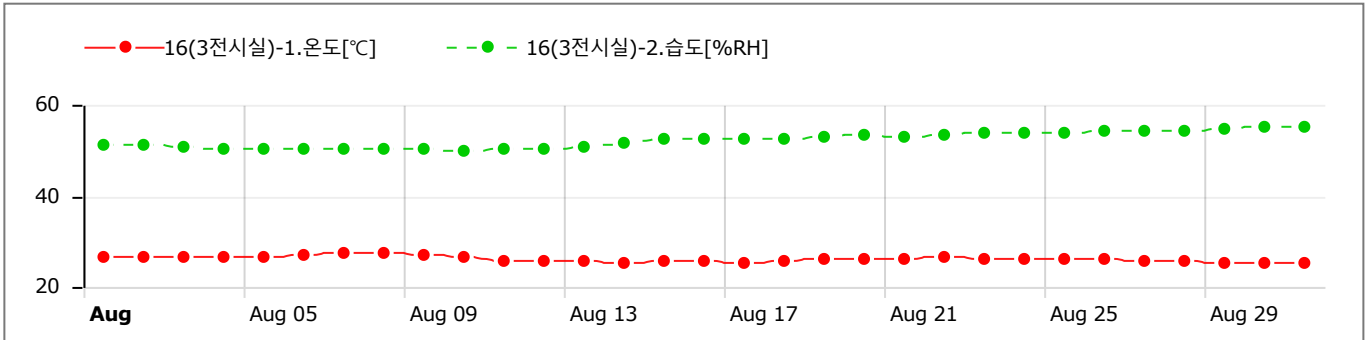

GRAPHS

Data Table (Avg) [↓ Min / ↑ Max]

Sun	Mon	Tue	Wed	Thu	Fri	Sat
30	31	1	2	3	4	5
		CH1) 26.39 CH2) 53.98	CH1) 26.62 CH2) 54.41	CH1) 26.71 CH2) 54.08	CH1) 26.60 CH2) 53.73	CH1) 26.62 CH2) 53.73
6	7	8	9	10	11	12
CH1) 27.08 CH2) 53.55	CH1) 27.26 [↑] CH2) 53.39 [↓]	CH1) 27.21 CH2) 53.43	CH1) 26.89 CH2) 53.62	CH1) 26.25 CH2) 53.42	CH1) 25.52 CH2) 53.55	CH1) 25.49 CH2) 53.88
13	14	15	16	17	18	19
CH1) 25.64 CH2) 54.24	CH1) 25.14 [↓] CH2) 55.64	CH1) 25.55 CH2) 56.23	CH1) 25.46 CH2) 56.33	CH1) 25.30 CH2) 56.38	CH1) 25.58 CH2) 56.57	CH1) 25.86 CH2) 56.79
20	21	22	23	24	25	26
CH1) 25.95 CH2) 57.13	CH1) 26.03 CH2) 56.95	CH1) 26.36 CH2) 57.12	CH1) 26.12 CH2) 57.54	CH1) 26.12 CH2) 56.94	CH1) 26.10 CH2) 56.95	CH1) 25.86 CH2) 57.51
27	28	29	30	31	1	2
CH1) 25.73 CH2) 57.65	CH1) 25.61 CH2) 57.44	CH1) 25.27 CH2) 57.90	CH1) 25.28 CH2) 58.24	CH1) 25.37 CH2) 58.26 [↑]		

GRAPHS

Data Table (Avg) [↓ Min / ↑ Max]

Sun	Mon	Tue	Wed	Thu	Fri	Sat
30	31	1	2	3	4	5
		CH1) 26.45 CH2) 51.14	CH1) 26.73 CH2) 51.42	CH1) 26.80 CH2) 50.87	CH1) 26.71 CH2) 50.46	CH1) 26.73 CH2) 50.26
6	7	8	9	10	11	12
CH1) 27.14 CH2) 50.13	CH1) 27.34 [↑] CH2) 50.17	CH1) 27.34 CH2) 50.32	CH1) 27.05 CH2) 50.12	CH1) 26.43 CH2) 49.70 [↓]	CH1) 25.67 CH2) 50.13	CH1) 25.60 CH2) 50.44
13	14	15	16	17	18	19
CH1) 25.74 CH2) 50.70	CH1) 25.28 [↓] CH2) 51.80	CH1) 25.66 CH2) 52.37	CH1) 25.63 CH2) 52.54	CH1) 25.44 CH2) 52.48	CH1) 25.71 CH2) 52.55	CH1) 25.97 CH2) 53.05
20	21	22	23	24	25	26
CH1) 26.07 CH2) 53.36	CH1) 26.13 CH2) 53.13	CH1) 26.46 CH2) 53.48	CH1) 26.25 CH2) 53.72	CH1) 26.20 CH2) 53.73	CH1) 26.18 CH2) 53.79	CH1) 25.98 CH2) 54.11
27	28	29	30	31	1	2
CH1) 25.84 CH2) 54.09	CH1) 25.72 CH2) 54.27	CH1) 25.40 CH2) 54.69	CH1) 25.39 CH2) 55.15	CH1) 25.48 CH2) 55.27 [↑]		