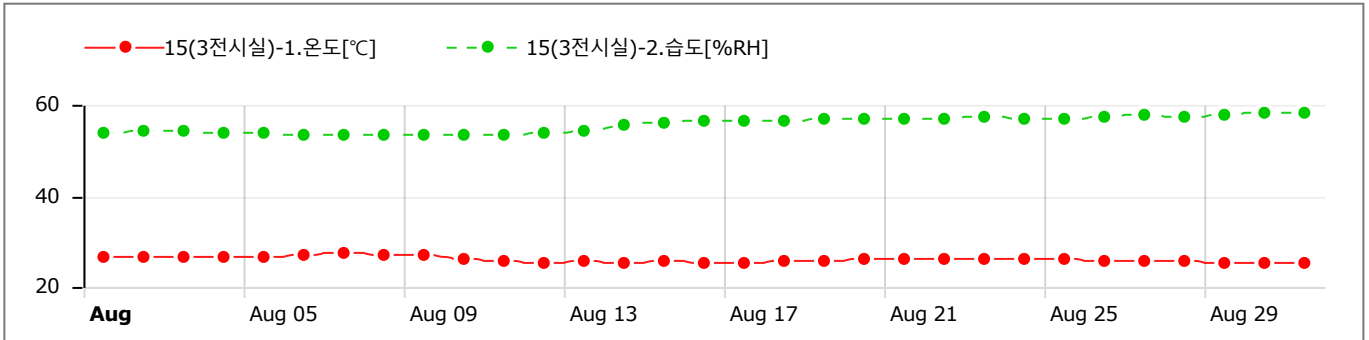

GRAPHS

Data Table (Avg) [↓ Min / ↑ Max]

Sun	Mon	Tue	Wed	Thu	Fri	Sat
30	31	1 CH1) 25.97 CH2) 50.59 [↓]	2 CH1) 26.23 CH2) 50.96	3 CH1) 26.31 CH2) 50.95	4 CH1) 26.17 CH2) 51.11	5 CH1) 26.15 CH2) 51.14
6 CH1) 26.66 CH2) 51.08	7 CH1) 26.93 [↑] CH2) 51.14	8 CH1) 26.79 CH2) 51.58	9 CH1) 26.45 CH2) 51.63	10 CH1) 25.87 CH2) 51.50	11 CH1) 25.21 CH2) 51.34	12 CH1) 25.33 CH2) 51.17
13 CH1) 25.59 CH2) 51.28	14 CH1) 24.96 [↓] CH2) 51.13	15 CH1) 25.27 CH2) 51.36	16 CH1) 25.23 CH2) 51.77	17 CH1) 25.00 CH2) 51.74	18 CH1) 25.36 CH2) 51.76	19 CH1) 25.65 CH2) 51.89
20 CH1) 25.70 CH2) 52.08	21 CH1) 25.76 CH2) 51.97	22 CH1) 25.99 CH2) 52.12	23 CH1) 25.81 CH2) 52.30	24 CH1) 25.93 CH2) 52.07	25 CH1) 25.97 CH2) 52.16	26 CH1) 25.70 CH2) 52.38 [↑]
27 CH1) 25.54 CH2) 52.34	28 CH1) 25.50 CH2) 52.06	29 CH1) 25.15 CH2) 52.28	30 CH1) 25.26 CH2) 52.25	31 CH1) 25.41 CH2) 52.14	1	2

GRAPHS

Data Table (Avg) [↓ Min / ↑ Max]

Sun	Mon	Tue	Wed	Thu	Fri	Sat
30	31	1	2	3	4	5
		CH1) 26.39 CH2) 53.98	CH1) 26.62 CH2) 54.41	CH1) 26.71 CH2) 54.08	CH1) 26.60 CH2) 53.73	CH1) 26.62 CH2) 53.73
6	7	8	9	10	11	12
CH1) 27.08 CH2) 53.55	CH1) 27.26 [↑] CH2) 53.39 [↓]	CH1) 27.21 CH2) 53.43	CH1) 26.89 CH2) 53.62	CH1) 26.25 CH2) 53.42	CH1) 25.52 CH2) 53.55	CH1) 25.49 CH2) 53.88
13	14	15	16	17	18	19
CH1) 25.64 CH2) 54.24	CH1) 25.14 [↓] CH2) 55.64	CH1) 25.55 CH2) 56.23	CH1) 25.46 CH2) 56.33	CH1) 25.30 CH2) 56.38	CH1) 25.58 CH2) 56.57	CH1) 25.86 CH2) 56.79
20	21	22	23	24	25	26
CH1) 25.95 CH2) 57.13	CH1) 26.03 CH2) 56.95	CH1) 26.36 CH2) 57.12	CH1) 26.12 CH2) 57.54	CH1) 26.12 CH2) 56.94	CH1) 26.10 CH2) 56.95	CH1) 25.86 CH2) 57.51
27	28	29	30	31	1	2
CH1) 25.73 CH2) 57.65	CH1) 25.61 CH2) 57.44	CH1) 25.27 CH2) 57.90	CH1) 25.28 CH2) 58.24	CH1) 25.37 CH2) 58.26 [↑]		