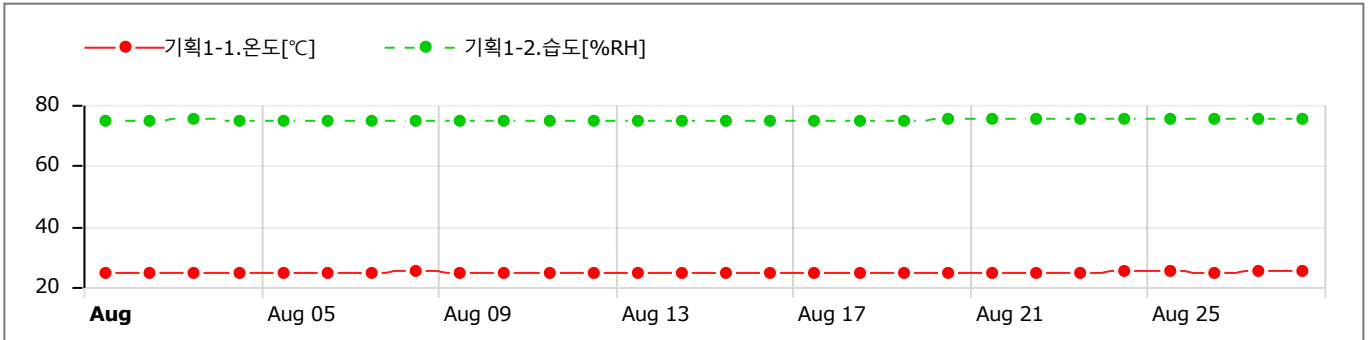

GRAPHS

Data Table (Avg) [↓ Min / ↑ Max]

Sun	Mon	Tue	Wed	Thu	Fri	Sat
30	31	1 CH1) 25.86 CH2) 53.36 [↓]	2 CH1) 26.09 CH2) 53.93	3 CH1) 26.17 CH2) 53.81	4 CH1) 26.01 CH2) 53.79	5 CH1) 26.04 CH2) 53.87
6 CH1) 26.53 CH2) 53.73	7 CH1) 26.82 [↑] CH2) 53.58	8 CH1) 26.69 CH2) 54.10	9 CH1) 26.31 CH2) 54.19	10 CH1) 25.74 CH2) 54.11	11 CH1) 25.08 CH2) 54.27	12 CH1) 25.15 CH2) 54.25
13 CH1) 25.35 CH2) 54.51	14 CH1) 24.68 [↓] CH2) 53.79	15 CH1) 25.08 CH2) 54.29	16 CH1) 24.99 CH2) 54.65	17 CH1) 24.79 CH2) 54.66	18 CH1) 25.11 CH2) 54.70	19 CH1) 25.41 CH2) 54.77
20 CH1) 25.47 CH2) 55.01	21 CH1) 25.52 CH2) 54.67	22 CH1) 25.84 CH2) 54.77	23 CH1) 25.65 CH2) 55.04	24 CH1) 25.80 CH2) 55.01	25 CH1) 25.80 CH2) 54.82	26 CH1) 25.47 CH2) 55.07
27 CH1) 25.31 CH2) 54.94	28 CH1) 25.25 CH2) 54.36	29 CH1) 24.92 CH2) 54.99	30 CH1) 25.02 CH2) 55.17 [↑]	31 CH1) 25.19 CH2) 54.54	1	2

GRAPHS

Data Table (Avg) [↓ Min / ↑ Max]

Sun	Mon	Tue	Wed	Thu	Fri	Sat
30	31	1	2	3	4	5
		CH1) 24.71 CH2) 74.92	CH1) 24.83 CH2) 74.98	CH1) 24.93 CH2) 75.07	CH1) 24.65 CH2) 74.88	CH1) 24.58 [↓] CH2) 74.82
6	7	8	9	10	11	12
CH1) 24.89 CH2) 74.98	CH1) 24.88 CH2) 74.79	CH1) 25.10 CH2) 75.00	CH1) 24.92 CH2) 74.88	CH1) 24.73 CH2) 74.72	CH1) 24.70 CH2) 74.63	CH1) 24.67 CH2) 74.61
13	14	15	16	17	18	19
CH1) 24.76 CH2) 74.69	CH1) 24.68 CH2) 74.59 [↓]	CH1) 24.85 CH2) 74.83	CH1) 24.72 CH2) 74.88	CH1) 24.64 CH2) 74.89	CH1) 24.62 CH2) 74.91	CH1) 24.70 CH2) 75.03
20	21	22	23	24	25	26
CH1) 24.82 CH2) 75.16	CH1) 24.80 CH2) 75.13	CH1) 24.88 CH2) 75.19	CH1) 24.89 CH2) 75.22	CH1) 25.01 CH2) 75.26	CH1) 25.04 CH2) 75.32 [↑]	CH1) 24.94 CH2) 75.31
27	28	29	30	31	1	2
CH1) 24.95 CH2) 75.30	CH1) 25.46 [↑] CH2) 75.17					