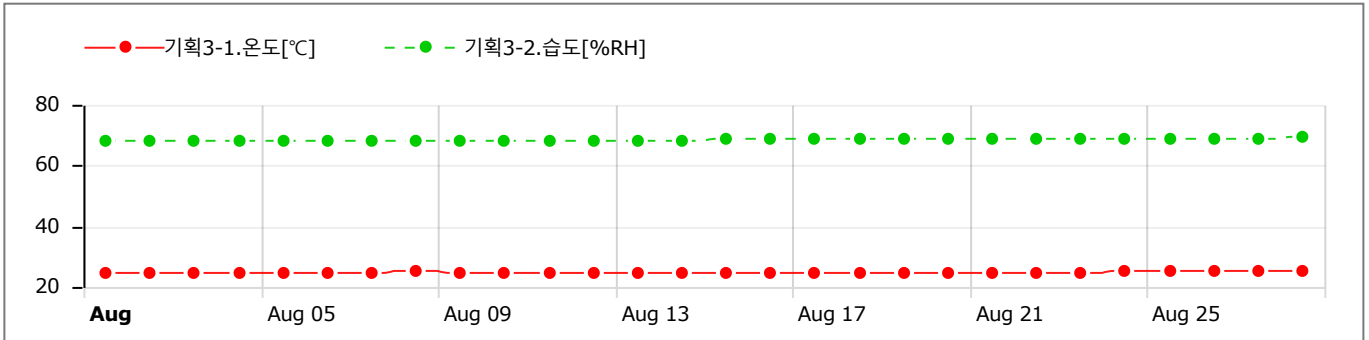

GRAPHS

Data Table (Avg) [↓ Min / ↑ Max]

Sun	Mon	Tue	Wed	Thu	Fri	Sat
30	31	1 CH1) 25.22 [↓] CH2) 70.15	2 CH1) 25.37 CH2) 70.28	3 CH1) 25.45 CH2) 70.29	4 CH1) 25.26 CH2) 70.06	5 CH1) 25.22 CH2) 70.00
6 CH1) 25.45 CH2) 70.21	7 CH1) 25.42 CH2) 70.14	8 CH1) 25.62 CH2) 70.29	9 CH1) 25.57 CH2) 70.15	10 CH1) 25.40 CH2) 69.92 [↓]	11 CH1) 25.43 CH2) 69.93	12 CH1) 25.37 CH2) 69.92
13 CH1) 25.42 CH2) 70.02	14 CH1) 25.25 CH2) 69.97	15 CH1) 25.43 CH2) 70.22	16 CH1) 25.33 CH2) 70.17	17 CH1) 25.29 CH2) 70.18	18 CH1) 25.27 CH2) 70.25	19 CH1) 25.31 CH2) 70.31
20 CH1) 25.39 CH2) 70.44	21 CH1) 25.35 CH2) 70.42	22 CH1) 25.43 CH2) 70.50	23 CH1) 25.48 CH2) 70.55	24 CH1) 25.57 CH2) 70.63	25 CH1) 25.60 CH2) 70.69	26 CH1) 25.52 CH2) 70.61
27 CH1) 25.53 CH2) 70.61	28 CH1) 25.73 [↑] CH2) 70.98 [↑]	29	30	31	1	2

GRAPHS

Data Table (Avg) [↓ Min / ↑ Max]

Sun	Mon	Tue	Wed	Thu	Fri	Sat
30	31	1	2	3	4	5
		CH1) 24.66 CH2) 68.13 [↓]	CH1) 24.81 CH2) 68.22	CH1) 24.94 CH2) 68.25	CH1) 24.61 CH2) 68.22	CH1) 24.56 [↓] CH2) 68.25
6	7	8	9	10	11	12
CH1) 24.92 CH2) 68.34	CH1) 24.93 CH2) 68.33	CH1) 25.09 CH2) 68.40	CH1) 24.93 CH2) 68.40	CH1) 24.72 CH2) 68.33	CH1) 24.70 CH2) 68.35	CH1) 24.67 CH2) 68.36
13	14	15	16	17	18	19
CH1) 24.78 CH2) 68.40	CH1) 24.71 CH2) 68.41	CH1) 24.83 CH2) 68.52	CH1) 24.70 CH2) 68.52	CH1) 24.62 CH2) 68.55	CH1) 24.61 CH2) 68.60	CH1) 24.71 CH2) 68.67
20	21	22	23	24	25	26
CH1) 24.82 CH2) 68.73	CH1) 24.82 CH2) 68.75	CH1) 24.88 CH2) 68.82	CH1) 24.90 CH2) 68.87	CH1) 25.02 CH2) 68.92	CH1) 25.07 CH2) 68.96	CH1) 24.96 CH2) 68.99
27	28	29	30	31	1	2
CH1) 24.95 CH2) 68.98	CH1) 25.48 [↑] CH2) 69.31 [↑]					