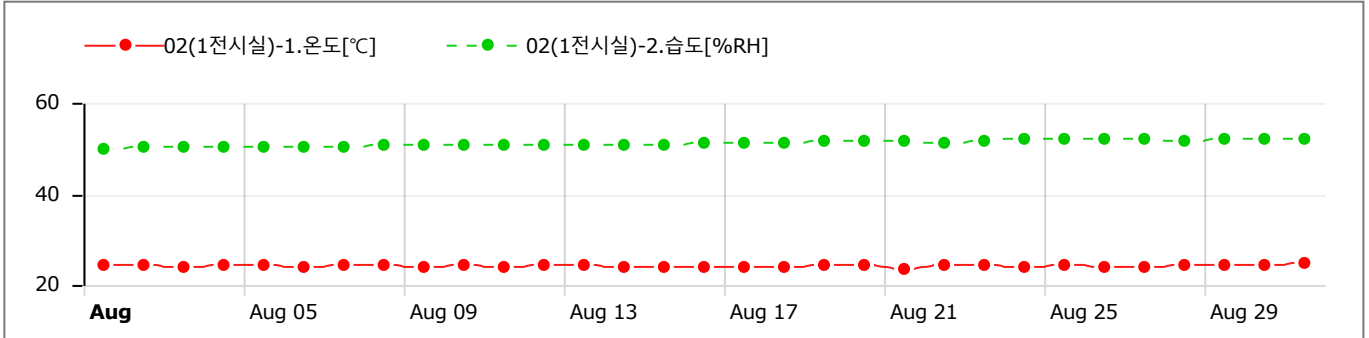

GRAPHS

Data Table (Avg) [↓ Min / ↑ Max]

Sun	Mon	Tue	Wed	Thu	Fri	Sat
30	31	1 CH1) 24.37 CH2) 49.35 [↓]	2 CH1) 24.18 CH2) 49.67	3 CH1) 24.14 CH2) 49.64	4 CH1) 24.36 CH2) 49.60	5 CH1) 24.23 CH2) 49.80
6 CH1) 24.11 CH2) 49.87	7 CH1) 24.20 CH2) 49.99	8 CH1) 24.18 CH2) 50.43	9 CH1) 24.12 CH2) 50.28	10 CH1) 24.25 CH2) 50.33	11 CH1) 24.16 CH2) 50.32	12 CH1) 24.21 CH2) 50.35
13 CH1) 24.40 CH2) 50.56	14 CH1) 23.70 CH2) 50.36	15 CH1) 23.85 CH2) 50.57	16 CH1) 24.02 CH2) 50.86	17 CH1) 24.04 CH2) 50.86	18 CH1) 23.99 CH2) 51.05	19 CH1) 24.31 CH2) 51.20
20 CH1) 24.17 CH2) 51.44	21 CH1) 23.66 [↓] CH2) 51.23	22 CH1) 24.31 CH2) 51.13	23 CH1) 24.50 CH2) 51.53	24 CH1) 24.16 CH2) 51.77	25 CH1) 24.21 CH2) 51.74	26 CH1) 24.12 CH2) 51.86
27 CH1) 24.10 CH2) 51.81	28 CH1) 24.22 CH2) 51.55	29 CH1) 24.46 CH2) 51.84	30 CH1) 24.52 CH2) 52.06 [↑]	31 CH1) 24.76 [↑] CH2) 51.95	1	2

GRAPHS

Data Table (Avg) [↓ Min / ↑ Max]

Sun	Mon	Tue	Wed	Thu	Fri	Sat
30	31	1	2	3	4	5
		CH1) 24.35 CH2) 49.88 [↓]	CH1) 24.18 CH2) 50.26	CH1) 24.13 CH2) 50.21	CH1) 24.36 CH2) 50.11	CH1) 24.25 CH2) 50.32
6	7	8	9	10	11	12
CH1) 24.14 CH2) 50.38	CH1) 24.18 CH2) 50.39	CH1) 24.18 CH2) 50.98	CH1) 24.11 CH2) 50.81	CH1) 24.23 CH2) 50.80	CH1) 24.14 CH2) 50.78	CH1) 24.21 CH2) 50.80
13	14	15	16	17	18	19
CH1) 24.41 CH2) 50.97	CH1) 23.79 CH2) 50.66	CH1) 23.84 CH2) 50.91	CH1) 24.02 CH2) 51.25	CH1) 24.03 CH2) 51.23	CH1) 23.99 CH2) 51.36	CH1) 24.32 CH2) 51.51
20	21	22	23	24	25	26
CH1) 24.19 CH2) 51.75	CH1) 23.70 [↓] CH2) 51.52	CH1) 24.30 CH2) 51.30	CH1) 24.51 CH2) 51.72	CH1) 24.16 CH2) 52.00	CH1) 24.21 CH2) 51.95	CH1) 24.13 CH2) 52.10
27	28	29	30	31	1	2
CH1) 24.12 CH2) 52.00	CH1) 24.29 CH2) 51.61	CH1) 24.46 CH2) 51.94	CH1) 24.54 CH2) 52.16 [↑]	CH1) 24.80 [↑] CH2) 52.02		