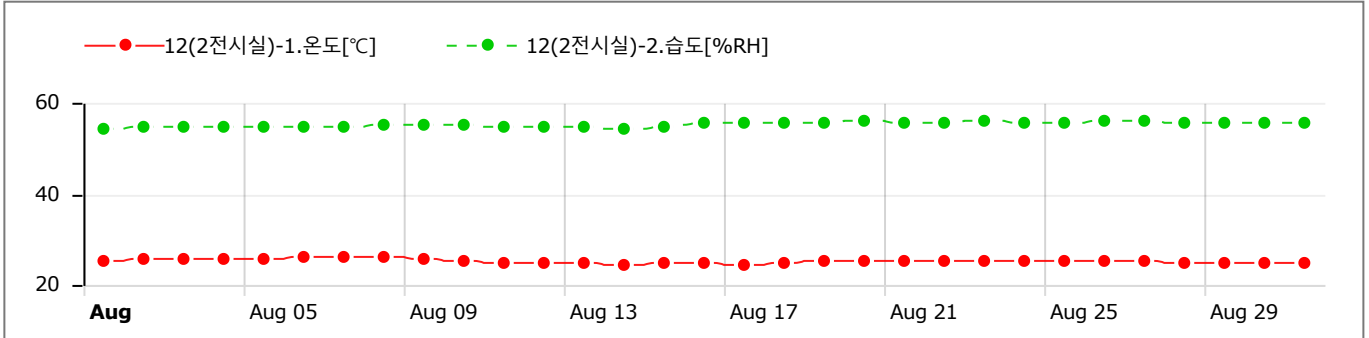

GRAPHS

Data Table (Avg) [↓ Min / ↑ Max]

Sun	Mon	Tue	Wed	Thu	Fri	Sat
30	31	1	2	3	4	5
		CH1) 25.99 CH2) 56.99	CH1) 26.30 CH2) 56.57	CH1) 26.31 CH2) 56.39	CH1) 26.21 CH2) 56.24	CH1) 26.20 CH2) 56.23 [↓]
6	7	8	9	10	11	12
CH1) 26.63 CH2) 56.43	CH1) 26.75 CH2) 56.47	CH1) 26.88 [↑] CH2) 56.57	CH1) 26.51 CH2) 56.68	CH1) 25.82 CH2) 56.42	CH1) 25.18 CH2) 56.68	CH1) 25.24 CH2) 57.10
13	14	15	16	17	18	19
CH1) 25.51 CH2) 57.58	CH1) 24.94 [↓] CH2) 58.03	CH1) 25.33 CH2) 57.77	CH1) 25.33 CH2) 57.91	CH1) 25.11 CH2) 57.89	CH1) 25.37 CH2) 58.22	CH1) 25.66 CH2) 58.28
20	21	22	23	24	25	26
CH1) 25.74 CH2) 58.31	CH1) 25.62 CH2) 57.96	CH1) 25.97 CH2) 58.09	CH1) 25.78 CH2) 58.20	CH1) 25.80 CH2) 58.32	CH1) 25.91 CH2) 58.81	CH1) 25.73 CH2) 58.67
27	28	29	30	31	1	2
CH1) 25.56 CH2) 58.56	CH1) 25.37 CH2) 58.38	CH1) 25.16 CH2) 59.12	CH1) 25.20 CH2) 59.30 [↑]	CH1) 25.32 CH2) 59.03		

GRAPHS

Data Table (Avg) [↓ Min / ↑ Max]

Sun	Mon	Tue	Wed	Thu	Fri	Sat
30	31	1 CH1) 25.41 CH2) 54.18 [↓]	2 CH1) 25.66 CH2) 54.68	3 CH1) 25.71 CH2) 54.64	4 CH1) 25.56 CH2) 54.74	5 CH1) 25.55 CH2) 54.71
6 CH1) 26.02 CH2) 54.69	7 CH1) 26.20 [↑] CH2) 54.72	8 CH1) 26.17 CH2) 55.19	9 CH1) 25.82 CH2) 55.24	10 CH1) 25.20 CH2) 55.11	11 CH1) 24.62 CH2) 54.85	12 CH1) 24.77 CH2) 54.58
13 CH1) 25.02 CH2) 54.69	14 CH1) 24.46 [↓] CH2) 54.42	15 CH1) 24.79 CH2) 54.86	16 CH1) 24.71 CH2) 55.42	17 CH1) 24.52 CH2) 55.43	18 CH1) 24.83 CH2) 55.50	19 CH1) 25.14 CH2) 55.66
20 CH1) 25.17 CH2) 55.84	21 CH1) 25.06 CH2) 55.64	22 CH1) 25.40 CH2) 55.78	23 CH1) 25.25 CH2) 56.04	24 CH1) 25.39 CH2) 55.76	25 CH1) 25.45 CH2) 55.79	26 CH1) 25.22 CH2) 56.06 [↑]
27 CH1) 25.07 CH2) 56.04	28 CH1) 25.01 CH2) 55.61	29 CH1) 24.71 CH2) 55.81	30 CH1) 24.82 CH2) 55.76	31 CH1) 25.01 CH2) 55.55	1	2