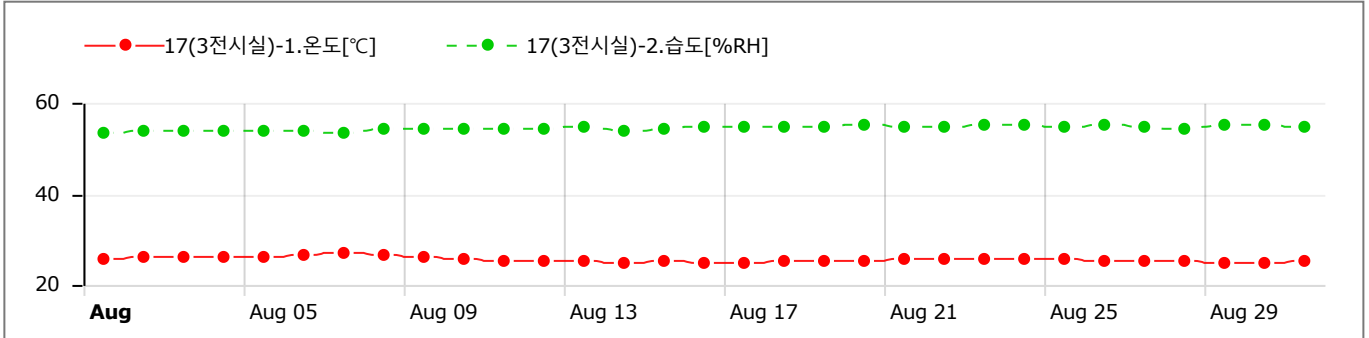

GRAPHS

Data Table (Avg) [↓ Min / ↑ Max]

Sun	Mon	Tue	Wed	Thu	Fri	Sat
30	31	1	2	3	4	5
		CH1) 26.45 CH2) 51.14	CH1) 26.73 CH2) 51.42	CH1) 26.80 CH2) 50.87	CH1) 26.71 CH2) 50.46	CH1) 26.73 CH2) 50.26
6	7	8	9	10	11	12
CH1) 27.14 CH2) 50.13	CH1) 27.34 [↑] CH2) 50.17	CH1) 27.34 CH2) 50.32	CH1) 27.05 CH2) 50.12	CH1) 26.43 CH2) 49.70 [↓]	CH1) 25.67 CH2) 50.13	CH1) 25.60 CH2) 50.44
13	14	15	16	17	18	19
CH1) 25.74 CH2) 50.70	CH1) 25.28 [↓] CH2) 51.80	CH1) 25.66 CH2) 52.37	CH1) 25.63 CH2) 52.54	CH1) 25.44 CH2) 52.48	CH1) 25.71 CH2) 52.55	CH1) 25.97 CH2) 53.05
20	21	22	23	24	25	26
CH1) 26.07 CH2) 53.36	CH1) 26.13 CH2) 53.13	CH1) 26.46 CH2) 53.48	CH1) 26.25 CH2) 53.72	CH1) 26.20 CH2) 53.73	CH1) 26.18 CH2) 53.79	CH1) 25.98 CH2) 54.11
27	28	29	30	31	1	2
CH1) 25.84 CH2) 54.09	CH1) 25.72 CH2) 54.27	CH1) 25.40 CH2) 54.69	CH1) 25.39 CH2) 55.15	CH1) 25.48 CH2) 55.27 [↑]		

GRAPHS

Data Table (Avg) [↓ Min / ↑ Max]

Sun	Mon	Tue	Wed	Thu	Fri	Sat
30	31	1 CH1) 25.86 CH2) 53.36 [↓]	2 CH1) 26.09 CH2) 53.93	3 CH1) 26.17 CH2) 53.81	4 CH1) 26.01 CH2) 53.79	5 CH1) 26.04 CH2) 53.87
6 CH1) 26.53 CH2) 53.73	7 CH1) 26.82 [↑] CH2) 53.58	8 CH1) 26.69 CH2) 54.10	9 CH1) 26.31 CH2) 54.19	10 CH1) 25.74 CH2) 54.11	11 CH1) 25.08 CH2) 54.27	12 CH1) 25.15 CH2) 54.25
13 CH1) 25.35 CH2) 54.51	14 CH1) 24.68 [↓] CH2) 53.79	15 CH1) 25.08 CH2) 54.29	16 CH1) 24.99 CH2) 54.65	17 CH1) 24.79 CH2) 54.66	18 CH1) 25.11 CH2) 54.70	19 CH1) 25.41 CH2) 54.77
20 CH1) 25.47 CH2) 55.01	21 CH1) 25.52 CH2) 54.67	22 CH1) 25.84 CH2) 54.77	23 CH1) 25.65 CH2) 55.04	24 CH1) 25.80 CH2) 55.01	25 CH1) 25.80 CH2) 54.82	26 CH1) 25.47 CH2) 55.07
27 CH1) 25.31 CH2) 54.94	28 CH1) 25.25 CH2) 54.36	29 CH1) 24.92 CH2) 54.99	30 CH1) 25.02 CH2) 55.17 [↑]	31 CH1) 25.19 CH2) 54.54	1	2