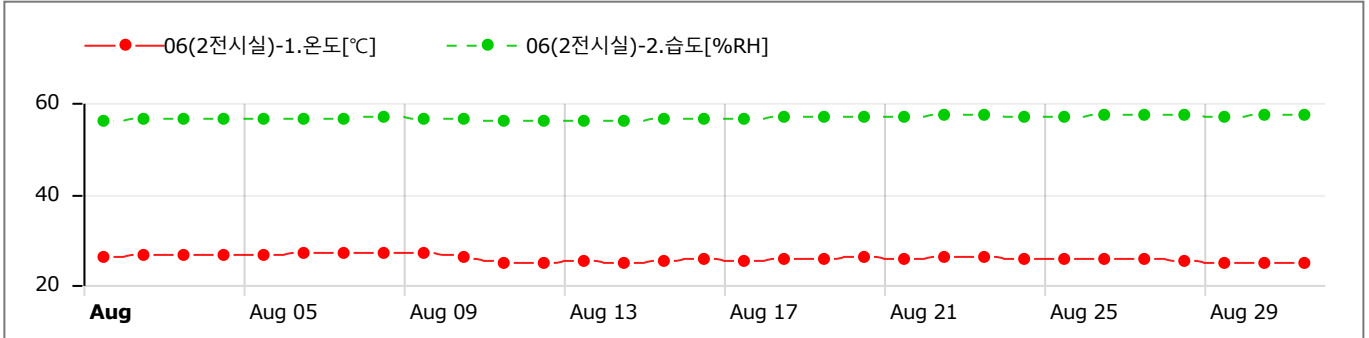

GRAPHS

Data Table (Avg) [↓ Min / ↑ Max]

Sun	Mon	Tue	Wed	Thu	Fri	Sat
30	31	1 CH1) 24.76 CH2) 53.57 [↓]	2 CH1) 25.04 CH2) 54.03	3 CH1) 25.05 CH2) 53.96	4 CH1) 24.87 CH2) 54.09	5 CH1) 24.85 CH2) 54.07
6 CH1) 25.42 CH2) 54.11	7 CH1) 25.46 CH2) 54.39	8 CH1) 25.59 [↑] CH2) 54.64	9 CH1) 25.19 CH2) 54.61	10 CH1) 24.60 CH2) 54.46	11 CH1) 24.09 CH2) 54.24	12 CH1) 24.39 CH2) 54.20
13 CH1) 24.74 CH2) 54.49	14 CH1) 23.86 [↓] CH2) 54.26	15 CH1) 24.34 CH2) 54.37	16 CH1) 24.25 CH2) 54.88	17 CH1) 24.00 CH2) 54.77	18 CH1) 24.36 CH2) 54.85	19 CH1) 24.71 CH2) 55.08
20 CH1) 24.71 CH2) 55.17	21 CH1) 24.33 CH2) 55.25	22 CH1) 24.80 CH2) 55.36	23 CH1) 24.71 CH2) 55.54	24 CH1) 24.99 CH2) 55.40	25 CH1) 25.12 CH2) 55.62	26 CH1) 24.81 CH2) 55.77 [↑]
27 CH1) 24.63 CH2) 55.62	28 CH1) 24.49 CH2) 55.46	29 CH1) 24.29 CH2) 55.59	30 CH1) 24.51 CH2) 55.68	31 CH1) 24.79 CH2) 55.65	1	2

GRAPHS

Data Table (Avg) [↓ Min / ↑ Max]

Sun	Mon	Tue	Wed	Thu	Fri	Sat
30	31	1	2	3	4	5
		CH1) 26.33 CH2) 56.22	CH1) 26.61 CH2) 56.43	CH1) 26.58 CH2) 56.37	CH1) 26.52 CH2) 56.36	CH1) 26.48 CH2) 56.36
6	7	8	9	10	11	12
CH1) 26.95 CH2) 56.57	CH1) 26.99 CH2) 56.69	CH1) 27.18 [↑] CH2) 56.80	CH1) 26.84 CH2) 56.67	CH1) 26.00 CH2) 56.34	CH1) 24.99 CH2) 55.91 [↓]	CH1) 24.91 CH2) 55.92
13	14	15	16	17	18	19
CH1) 25.11 CH2) 56.12	CH1) 24.79 [↓] CH2) 56.01	CH1) 25.45 CH2) 56.43	CH1) 25.55 CH2) 56.66	CH1) 25.38 CH2) 56.64	CH1) 25.66 CH2) 56.85	CH1) 25.93 CH2) 57.01
20	21	22	23	24	25	26
CH1) 26.01 CH2) 57.08	CH1) 25.77 CH2) 57.04	CH1) 26.27 CH2) 57.28	CH1) 25.98 CH2) 57.24	CH1) 25.72 CH2) 57.10	CH1) 25.77 CH2) 57.13	CH1) 25.74 CH2) 57.21
27	28	29	30	31	1	2
CH1) 25.68 CH2) 57.26	CH1) 25.41 CH2) 57.26	CH1) 24.97 CH2) 57.12	CH1) 24.92 CH2) 57.16	CH1) 25.01 CH2) 57.33 [↑]		