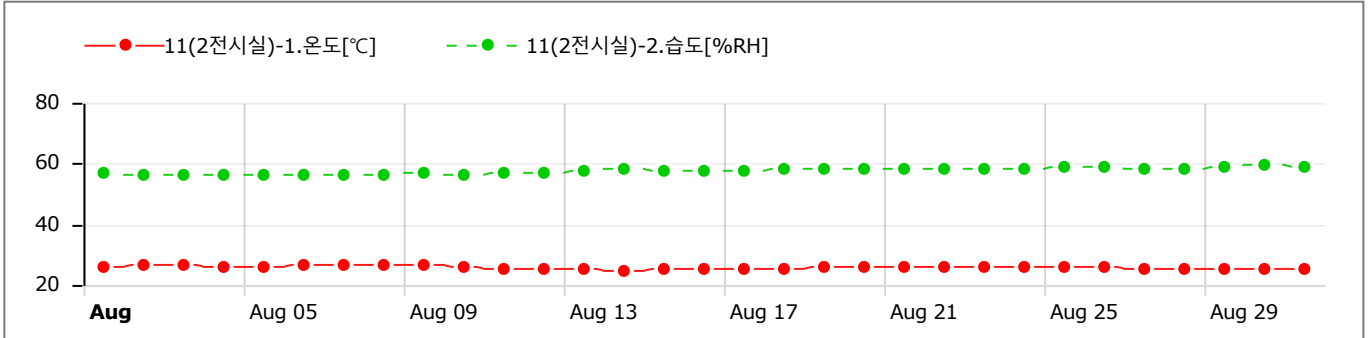

GRAPHS

Data Table (Avg) [↓ Min / ↑ Max]

Sun	Mon	Tue	Wed	Thu	Fri	Sat
30	31	1	2	3	4	5
		CH1) 26.01 CH2) 58.16	CH1) 26.31 CH2) 58.41	CH1) 26.32 CH2) 58.27	CH1) 26.23 CH2) 58.17	CH1) 26.22 CH2) 58.15 [↓]
6	7	8	9	10	11	12
CH1) 26.62 CH2) 58.30	CH1) 26.75 CH2) 58.43	CH1) 26.90 [↑] CH2) 58.66	CH1) 26.54 CH2) 58.55	CH1) 25.85 CH2) 58.20	CH1) 25.20 CH2) 58.20	CH1) 25.26 CH2) 58.56
13	14	15	16	17	18	19
CH1) 25.51 CH2) 58.77	CH1) 25.02 [↓] CH2) 58.58	CH1) 25.35 CH2) 59.19	CH1) 25.39 CH2) 59.40	CH1) 25.15 CH2) 59.31	CH1) 25.39 CH2) 59.52	CH1) 25.67 CH2) 59.65
20	21	22	23	24	25	26
CH1) 25.76 CH2) 59.72	CH1) 25.67 CH2) 59.60	CH1) 25.99 CH2) 59.73	CH1) 25.81 CH2) 59.76	CH1) 25.81 CH2) 59.91	CH1) 25.92 CH2) 60.09	CH1) 25.77 CH2) 60.12
27	28	29	30	31	1	2
CH1) 25.60 CH2) 60.01	CH1) 25.42 CH2) 59.71	CH1) 25.19 CH2) 60.21	CH1) 25.22 CH2) 60.51 [↑]	CH1) 25.32 CH2) 60.27		

GRAPHS

Data Table (Avg) [↓ Min / ↑ Max]

Sun	Mon	Tue	Wed	Thu	Fri	Sat
30	31	1	2	3	4	5
		CH1) 25.99 CH2) 56.99	CH1) 26.30 CH2) 56.57	CH1) 26.31 CH2) 56.39	CH1) 26.21 CH2) 56.24	CH1) 26.20 CH2) 56.23 [↓]
6	7	8	9	10	11	12
CH1) 26.63 CH2) 56.43	CH1) 26.75 CH2) 56.47	CH1) 26.88 [↑] CH2) 56.57	CH1) 26.51 CH2) 56.68	CH1) 25.82 CH2) 56.42	CH1) 25.18 CH2) 56.68	CH1) 25.24 CH2) 57.10
13	14	15	16	17	18	19
CH1) 25.51 CH2) 57.58	CH1) 24.94 [↓] CH2) 58.03	CH1) 25.33 CH2) 57.77	CH1) 25.33 CH2) 57.91	CH1) 25.11 CH2) 57.89	CH1) 25.37 CH2) 58.22	CH1) 25.66 CH2) 58.28
20	21	22	23	24	25	26
CH1) 25.74 CH2) 58.31	CH1) 25.62 CH2) 57.96	CH1) 25.97 CH2) 58.09	CH1) 25.78 CH2) 58.20	CH1) 25.80 CH2) 58.32	CH1) 25.91 CH2) 58.81	CH1) 25.73 CH2) 58.67
27	28	29	30	31	1	2
CH1) 25.56 CH2) 58.56	CH1) 25.37 CH2) 58.38	CH1) 25.16 CH2) 59.12	CH1) 25.20 CH2) 59.30 [↑]	CH1) 25.32 CH2) 59.03		