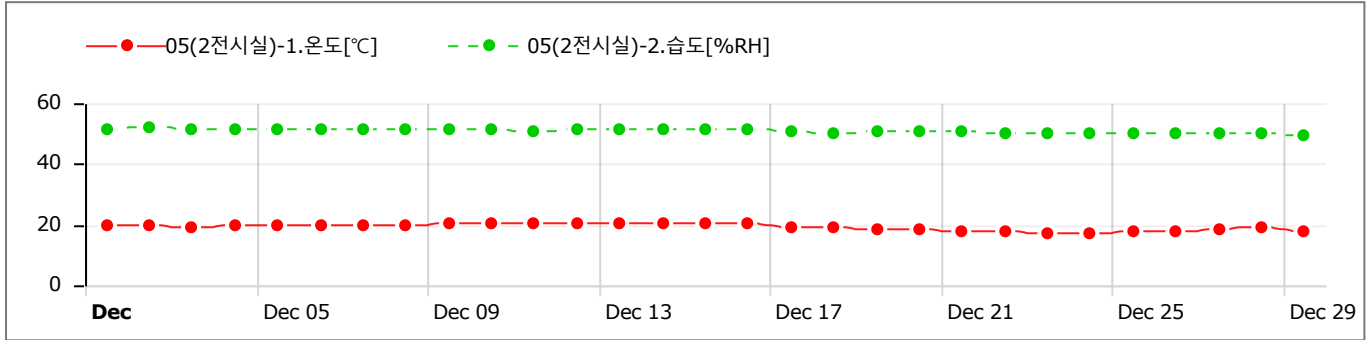

GRAPHS

Data Table (Avg) [↓ Min / ↑ Max]

Sun	Mon	Tue	Wed	Thu	Fri	Sat
26	27	28	29	30	1	2
					CH1) 19.26 CH2) 44.85	CH1) 19.27 CH2) 44.38
3	4	5	6	7	8	9
CH1) 19.07 CH2) 44.10	CH1) 19.21 CH2) 43.99	CH1) 19.16 CH2) 43.90	CH1) 19.32 CH2) 44.11	CH1) 19.45 CH2) 44.37	CH1) 19.67 CH2) 44.61	CH1) 20.15 CH2) 45.19
10	11	12	13	14	15	16
CH1) 20.41 [↑] CH2) 45.87	CH1) 20.41 CH2) 46.22	CH1) 20.24 CH2) 46.53	CH1) 20.05 CH2) 46.54	CH1) 20.01 CH2) 46.57	CH1) 19.99 CH2) 46.81	CH1) 19.74 CH2) 46.86 [↑]
17	18	19	20	21	22	23
CH1) 19.02 CH2) 45.93	CH1) 18.60 CH2) 44.57	CH1) 18.22 CH2) 43.82	CH1) 18.11 CH2) 43.29	CH1) 17.78 CH2) 42.59	CH1) 17.52 CH2) 41.80	CH1) 17.26 CH2) 40.98
24	25	26	27	28	29	30
CH1) 17.22 [↓] CH2) 40.61 [↓]	CH1) 17.35 CH2) 40.69	CH1) 17.49 CH2) 40.84	CH1) 17.89 CH2) 41.13	CH1) 18.22 CH2) 41.41	CH1) 17.68 CH2) 41.60	
31	1	2	3	4	5	6

GRAPHS

Data Table (Avg) [↓ Min / ↑ Max]

Sun	Mon	Tue	Wed	Thu	Fri	Sat
26	27	28	29	30	1	2
					CH1) 19.52 CH2) 51.67	CH1) 19.55 CH2) 51.76 [↑]
3	4	5	6	7	8	9
CH1) 19.31 CH2) 51.50	CH1) 19.96 CH2) 51.24	CH1) 19.55 CH2) 51.35	CH1) 19.71 CH2) 51.35	CH1) 19.84 CH2) 51.31	CH1) 20.03 CH2) 51.24	CH1) 20.41 CH2) 51.41
10	11	12	13	14	15	16
CH1) 20.60 [↑] CH2) 51.42	CH1) 20.57 CH2) 51.09	CH1) 20.45 CH2) 51.27	CH1) 20.30 CH2) 51.24	CH1) 20.29 CH2) 51.21	CH1) 20.40 CH2) 51.29	CH1) 20.26 CH2) 51.26
17	18	19	20	21	22	23
CH1) 19.24 CH2) 51.02	CH1) 18.94 CH2) 50.35	CH1) 18.41 CH2) 50.61	CH1) 18.28 CH2) 50.54	CH1) 17.98 CH2) 50.45	CH1) 17.78 CH2) 50.41	CH1) 17.43 CH2) 50.29
24	25	26	27	28	29	30
CH1) 17.41 [↓] CH2) 50.16	CH1) 17.60 CH2) 50.15	CH1) 17.92 CH2) 50.09	CH1) 18.50 CH2) 50.17	CH1) 19.01 CH2) 50.10	CH1) 17.58 CH2) 49.76 [↓]	
31	1	2	3	4	5	6