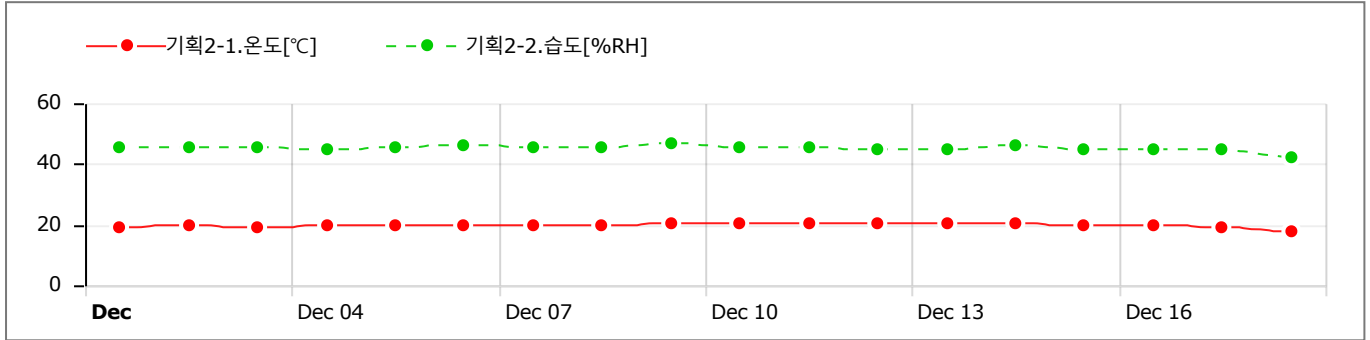

GRAPHS

Data Table (Avg) [↓ Min / ↑ Max]

Sun	Mon	Tue	Wed	Thu	Fri	Sat
26	27	28	29	30	1	2
					CH1) 18.79 CH2) 41.21	CH1) 18.94 CH2) 40.92
3	4	5	6	7	8	9
CH1) 18.85 CH2) 40.64	CH1) 18.97 CH2) 40.40	CH1) 19.03 CH2) 40.24	CH1) 19.14 CH2) 40.29	CH1) 19.24 CH2) 40.52	CH1) 19.57 CH2) 40.71	CH1) 20.11 CH2) 41.44
10	11	12	13	14	15	16
CH1) 20.13 [↑] CH2) 42.17	CH1) 20.01 CH2) 42.47	CH1) 19.78 CH2) 42.76	CH1) 19.73 CH2) 42.66	CH1) 19.89 CH2) 42.82	CH1) 19.75 CH2) 43.14	CH1) 19.07 CH2) 43.25 [↑]
17	18	19	20	21	22	23
CH1) 18.25 CH2) 42.40	CH1) 17.49 [↓] CH2) 38.65 [↓]					
24	25	26	27	28	29	30
31	1	2	3	4	5	6

GRAPHS

Data Table (Avg) [↓ Min / ↑ Max]

Sun	Mon	Tue	Wed	Thu	Fri	Sat
26	27	28	29	30	1	2
					CH1) 19.44 CH2) 45.18	CH1) 19.49 CH2) 45.65
3	4	5	6	7	8	9
CH1) 19.38 CH2) 45.34	CH1) 19.59 CH2) 45.01	CH1) 19.51 CH2) 45.64	CH1) 19.56 CH2) 46.18	CH1) 19.67 CH2) 45.39	CH1) 19.94 CH2) 45.80	CH1) 20.36 CH2) 46.63 [↑]
10	11	12	13	14	15	16
CH1) 20.45 [↑] CH2) 45.43	CH1) 20.36 CH2) 45.44	CH1) 20.21 CH2) 44.65	CH1) 20.16 CH2) 44.83	CH1) 20.20 CH2) 45.90	CH1) 20.10 CH2) 45.08	CH1) 19.65 CH2) 44.98
17	18	19	20	21	22	23
CH1) 18.93 CH2) 44.55	CH1) 17.86 [↓] CH2) 42.34 [↓]					
24	25	26	27	28	29	30
31	1	2	3	4	5	6