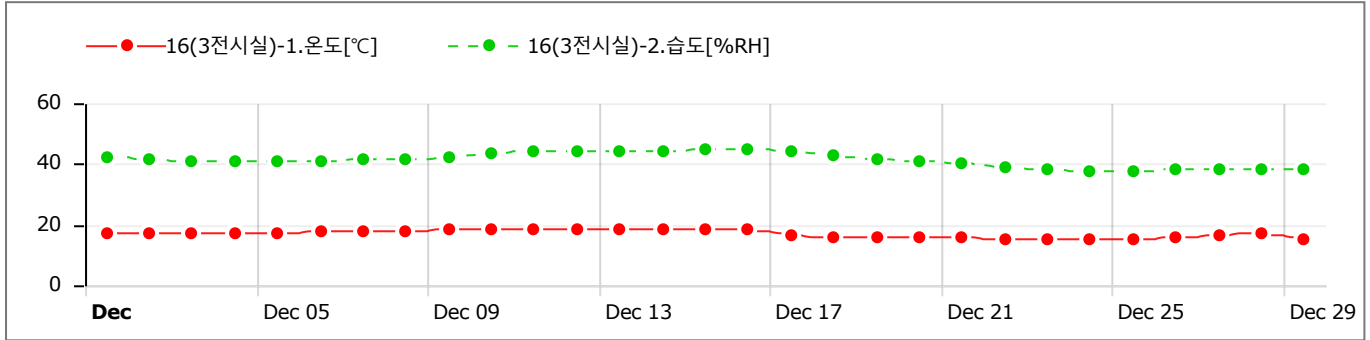

GRAPHS

Data Table (Avg) [↓ Min / ↑ Max]

Sun	Mon	Tue	Wed	Thu	Fri	Sat
26	27	28	29	30	1	2
					CH1) 16.94 CH2) 43.41	CH1) 16.92 CH2) 42.60
3	4	5	6	7	8	9
CH1) 16.86 CH2) 42.54	CH1) 17.27 CH2) 42.09	CH1) 17.08 CH2) 42.02	CH1) 17.37 CH2) 42.23	CH1) 17.48 CH2) 42.77	CH1) 17.70 CH2) 43.26	CH1) 18.17 CH2) 44.37
10	11	12	13	14	15	16
CH1) 18.53 [↑] CH2) 45.84	CH1) 18.44 CH2) 46.53	CH1) 18.34 CH2) 46.83	CH1) 18.19 CH2) 46.72	CH1) 18.23 CH2) 46.69	CH1) 18.33 CH2) 47.02	CH1) 18.06 CH2) 47.08 [↑]
17	18	19	20	21	22	23
CH1) 16.65 CH2) 46.05	CH1) 16.16 CH2) 44.28	CH1) 16.08 CH2) 42.74	CH1) 16.08 CH2) 41.89	CH1) 15.66 CH2) 40.98	CH1) 15.29 CH2) 39.66	CH1) 15.00 [↓] CH2) 38.65
24	25	26	27	28	29	30
CH1) 15.12 CH2) 38.30 [↓]	CH1) 15.47 CH2) 38.54	CH1) 15.91 CH2) 38.90	CH1) 16.51 CH2) 39.10	CH1) 16.96 CH2) 39.27	CH1) 15.16 CH2) 39.64	
31	1	2	3	4	5	6

GRAPHS

Data Table (Avg) [↓ Min / ↑ Max]

Sun	Mon	Tue	Wed	Thu	Fri	Sat
26	27	28	29	30	1	2
					CH1) 16.92 CH2) 41.91	CH1) 16.95 CH2) 41.21
3	4	5	6	7	8	9
CH1) 16.91 CH2) 41.07	CH1) 17.29 CH2) 40.79	CH1) 17.14 CH2) 40.67	CH1) 17.48 CH2) 40.80	CH1) 17.60 CH2) 41.21	CH1) 17.81 CH2) 41.58	CH1) 18.33 CH2) 42.35
10	11	12	13	14	15	16
CH1) 18.72 [↑] CH2) 43.58	CH1) 18.62 CH2) 44.15	CH1) 18.51 CH2) 44.46	CH1) 18.33 CH2) 44.41	CH1) 18.37 CH2) 44.30	CH1) 18.49 CH2) 44.54	CH1) 18.21 CH2) 44.68 [↑]
17	18	19	20	21	22	23
CH1) 16.74 CH2) 43.98	CH1) 16.08 CH2) 42.62	CH1) 16.03 CH2) 41.32	CH1) 16.05 CH2) 40.56	CH1) 15.59 CH2) 39.95	CH1) 15.17 CH2) 38.96	CH1) 14.89 [↓] CH2) 38.06
24	25	26	27	28	29	30
CH1) 15.07 CH2) 37.69 [↓]	CH1) 15.47 CH2) 37.79	CH1) 15.92 CH2) 38.08	CH1) 16.53 CH2) 38.25	CH1) 16.99 CH2) 38.39	CH1) 15.37 CH2) 38.32	
31	1	2	3	4	5	6