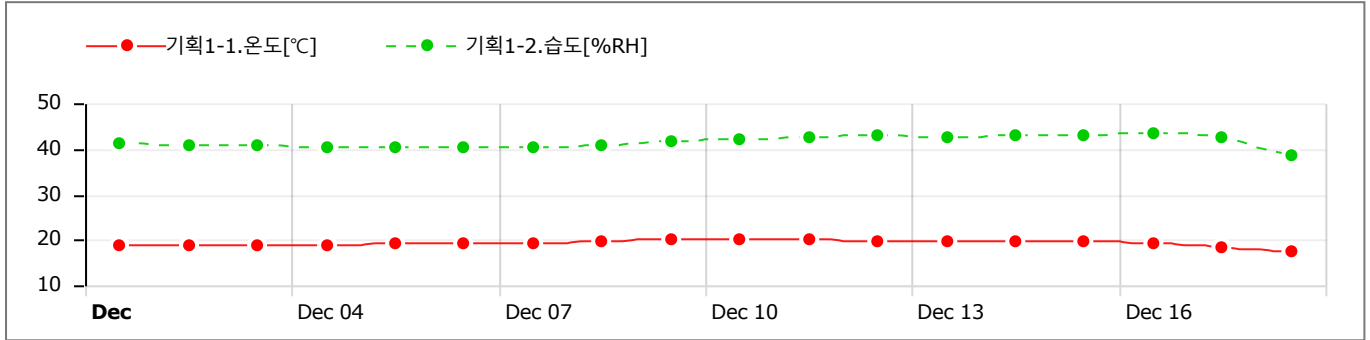

GRAPHS

Data Table (Avg) [↓ Min / ↑ Max]

Sun	Mon	Tue	Wed	Thu	Fri	Sat
26	27	28	29	30	1	2
					CH1) 17.22 CH2) 48.44	CH1) 17.23 CH2) 48.25
3	4	5	6	7	8	9
CH1) 17.06 CH2) 48.63	CH1) 17.45 CH2) 48.71	CH1) 17.25 CH2) 48.84	CH1) 17.56 CH2) 49.18	CH1) 17.72 CH2) 49.40	CH1) 17.92 CH2) 49.72	CH1) 18.36 CH2) 50.30
10	11	12	13	14	15	16
CH1) 18.73 [↑] CH2) 50.53 [↑]	CH1) 18.59 CH2) 50.36	CH1) 18.63 CH2) 50.30	CH1) 18.53 CH2) 50.15	CH1) 18.54 CH2) 50.25	CH1) 18.69 CH2) 50.38	CH1) 18.53 CH2) 49.81
17	18	19	20	21	22	23
CH1) 17.23 CH2) 48.41	CH1) 16.49 CH2) 47.88	CH1) 16.29 CH2) 47.91	CH1) 16.26 CH2) 48.01	CH1) 15.87 CH2) 47.43	CH1) 15.53 CH2) 46.92	CH1) 15.18 [↓] CH2) 46.73 [↓]
24	25	26	27	28	29	30
CH1) 15.22 CH2) 47.21	CH1) 15.53 CH2) 47.68	CH1) 15.98 CH2) 48.01	CH1) 16.62 CH2) 48.15	CH1) 17.13 CH2) 48.22	CH1) 15.60 CH2) 47.84	
31	1	2	3	4	5	6

GRAPHS

Data Table (Avg) [↓ Min / ↑ Max]

Sun	Mon	Tue	Wed	Thu	Fri	Sat
26	27	28	29	30	1	2
					CH1) 18.79 CH2) 41.21	CH1) 18.94 CH2) 40.92
3	4	5	6	7	8	9
CH1) 18.85 CH2) 40.64	CH1) 18.97 CH2) 40.40	CH1) 19.03 CH2) 40.24	CH1) 19.14 CH2) 40.29	CH1) 19.24 CH2) 40.52	CH1) 19.57 CH2) 40.71	CH1) 20.11 CH2) 41.44
10	11	12	13	14	15	16
CH1) 20.13 [↑] CH2) 42.17	CH1) 20.01 CH2) 42.47	CH1) 19.78 CH2) 42.76	CH1) 19.73 CH2) 42.66	CH1) 19.89 CH2) 42.82	CH1) 19.75 CH2) 43.14	CH1) 19.07 CH2) 43.25 [↑]
17	18	19	20	21	22	23
CH1) 18.25 CH2) 42.40	CH1) 17.49 [↓] CH2) 38.65 [↓]					
24	25	26	27	28	29	30
31	1	2	3	4	5	6