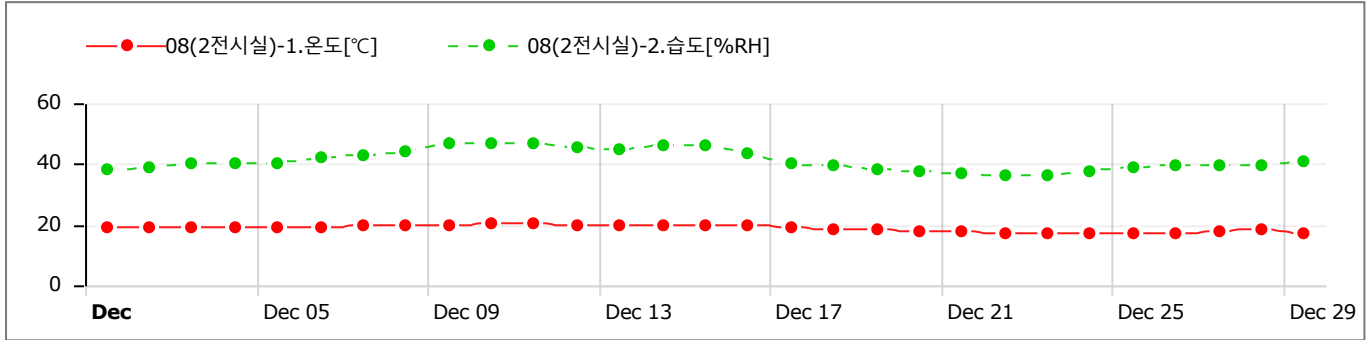

GRAPHS

Data Table (Avg) [↓ Min / ↑ Max]

Sun	Mon	Tue	Wed	Thu	Fri	Sat
26	27	28	29	30	1	2
					CH1) 19.12 CH2) 42.02	CH1) 19.29 CH2) 41.85
3	4	5	6	7	8	9
CH1) 19.05 CH2) 41.49	CH1) 19.23 CH2) 41.51	CH1) 19.20 CH2) 41.43	CH1) 19.35 CH2) 41.52	CH1) 19.41 CH2) 41.76	CH1) 19.63 CH2) 41.86	CH1) 20.11 CH2) 42.31
10	11	12	13	14	15	16
CH1) 20.25 [↑] CH2) 42.69	CH1) 20.11 CH2) 42.73	CH1) 19.92 CH2) 42.74	CH1) 19.89 CH2) 42.74	CH1) 19.96 CH2) 42.70	CH1) 19.91 CH2) 42.84 [↑]	CH1) 19.69 CH2) 42.77
17	18	19	20	21	22	23
CH1) 18.75 CH2) 42.22	CH1) 18.26 CH2) 41.46	CH1) 18.15 CH2) 41.15	CH1) 18.12 CH2) 40.74	CH1) 17.73 CH2) 40.31	CH1) 17.52 CH2) 39.77	CH1) 17.36 [↓] CH2) 39.11
24	25	26	27	28	29	30
CH1) 17.41 CH2) 38.78	CH1) 17.55 CH2) 38.95	CH1) 17.70 CH2) 39.11	CH1) 18.20 CH2) 39.46	CH1) 18.59 CH2) 39.62	CH1) 18.06 CH2) 38.53 [↓]	
31	1	2	3	4	5	6

GRAPHS

Data Table (Avg) [↓ Min / ↑ Max]

Sun	Mon	Tue	Wed	Thu	Fri	Sat
26	27	28	29	30	1	2
					CH1) 19.17 CH2) 38.00	CH1) 19.29 CH2) 38.70
3	4	5	6	7	8	9
CH1) 19.06 CH2) 39.95	CH1) 19.44 CH2) 40.43	CH1) 19.22 CH2) 40.45	CH1) 19.39 CH2) 41.88	CH1) 19.51 CH2) 42.82	CH1) 19.64 CH2) 44.14	CH1) 20.03 CH2) 46.87
10	11	12	13	14	15	16
CH1) 20.27 [↑] CH2) 47.04	CH1) 20.11 CH2) 47.09 [↑]	CH1) 20.08 CH2) 45.82	CH1) 19.98 CH2) 45.13	CH1) 19.98 CH2) 46.01	CH1) 20.07 CH2) 46.18	CH1) 19.95 CH2) 43.51
17	18	19	20	21	22	23
CH1) 19.01 CH2) 40.35	CH1) 18.45 CH2) 39.75	CH1) 18.14 CH2) 37.98	CH1) 18.03 CH2) 37.90	CH1) 17.67 CH2) 36.86	CH1) 17.39 CH2) 36.03 [↓]	CH1) 17.05 CH2) 36.04
24	25	26	27	28	29	30
CH1) 17.00 [↓] CH2) 37.39	CH1) 17.18 CH2) 38.76	CH1) 17.45 CH2) 39.52	CH1) 17.97 CH2) 39.86	CH1) 18.40 CH2) 39.72	CH1) 17.35 CH2) 40.76	
31	1	2	3	4	5	6