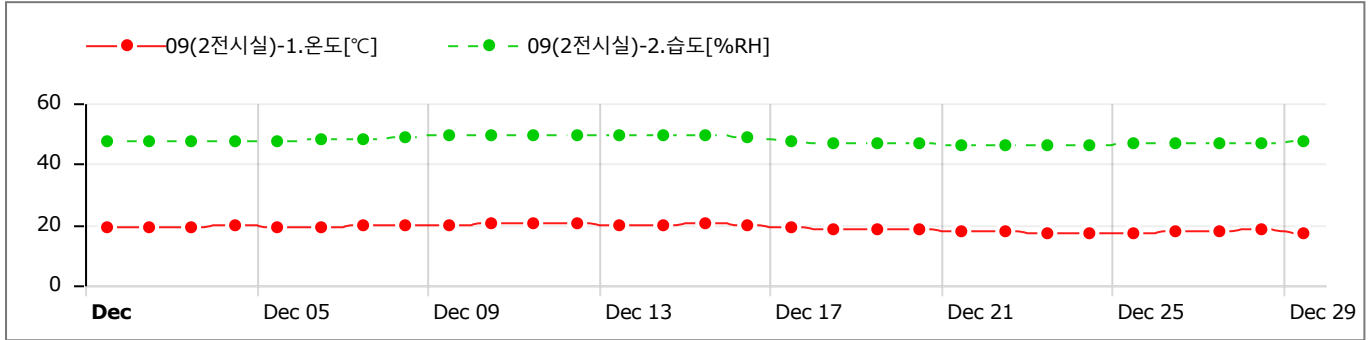

GRAPHS

Data Table (Avg) [↓ Min / ↑ Max]

Sun	Mon	Tue	Wed	Thu	Fri	Sat
26	27	28	29	30	1	2
					CH1) 19.17 CH2) 38.00	CH1) 19.29 CH2) 38.70
3	4	5	6	7	8	9
CH1) 19.06 CH2) 39.95	CH1) 19.44 CH2) 40.43	CH1) 19.22 CH2) 40.45	CH1) 19.39 CH2) 41.88	CH1) 19.51 CH2) 42.82	CH1) 19.64 CH2) 44.14	CH1) 20.03 CH2) 46.87
10	11	12	13	14	15	16
CH1) 20.27 [↑] CH2) 47.04	CH1) 20.11 CH2) 47.09 [↑]	CH1) 20.08 CH2) 45.82	CH1) 19.98 CH2) 45.13	CH1) 19.98 CH2) 46.01	CH1) 20.07 CH2) 46.18	CH1) 19.95 CH2) 43.51
17	18	19	20	21	22	23
CH1) 19.01 CH2) 40.35	CH1) 18.45 CH2) 39.75	CH1) 18.14 CH2) 37.98	CH1) 18.03 CH2) 37.90	CH1) 17.67 CH2) 36.86	CH1) 17.39 CH2) 36.03 [↓]	CH1) 17.05 CH2) 36.04
24	25	26	27	28	29	30
CH1) 17.00 [↓] CH2) 37.39	CH1) 17.18 CH2) 38.76	CH1) 17.45 CH2) 39.52	CH1) 17.97 CH2) 39.86	CH1) 18.40 CH2) 39.72	CH1) 17.35 CH2) 40.76	
31	1	2	3	4	5	6

GRAPHS

Data Table (Avg) [↓ Min / ↑ Max]

Sun	Mon	Tue	Wed	Thu	Fri	Sat
26	27	28	29	30	1	2
					CH1) 19.25 CH2) 47.16	CH1) 19.35 CH2) 47.57
3	4	5	6	7	8	9
CH1) 19.14 CH2) 47.52	CH1) 19.53 CH2) 47.62	CH1) 19.32 CH2) 47.58	CH1) 19.45 CH2) 48.09	CH1) 19.57 CH2) 48.30	CH1) 19.69 CH2) 48.68	CH1) 20.08 CH2) 49.64
10	11	12	13	14	15	16
CH1) 20.30 [↑] CH2) 49.77 [↑]	CH1) 20.17 CH2) 49.63	CH1) 20.12 CH2) 49.36	CH1) 20.03 CH2) 49.17	CH1) 20.04 CH2) 49.37	CH1) 20.12 CH2) 49.54	CH1) 20.02 CH2) 48.82
17	18	19	20	21	22	23
CH1) 19.08 CH2) 47.71	CH1) 18.53 CH2) 46.94	CH1) 18.24 CH2) 46.71	CH1) 18.16 CH2) 46.67	CH1) 17.80 CH2) 46.12	CH1) 17.52 CH2) 45.85	CH1) 17.18 CH2) 45.83 [↓]
24	25	26	27	28	29	30
CH1) 17.13 [↓] CH2) 46.14	CH1) 17.30 CH2) 46.60	CH1) 17.58 CH2) 46.85	CH1) 18.09 CH2) 47.08	CH1) 18.54 CH2) 47.13	CH1) 17.47 CH2) 47.33	
31	1	2	3	4	5	6