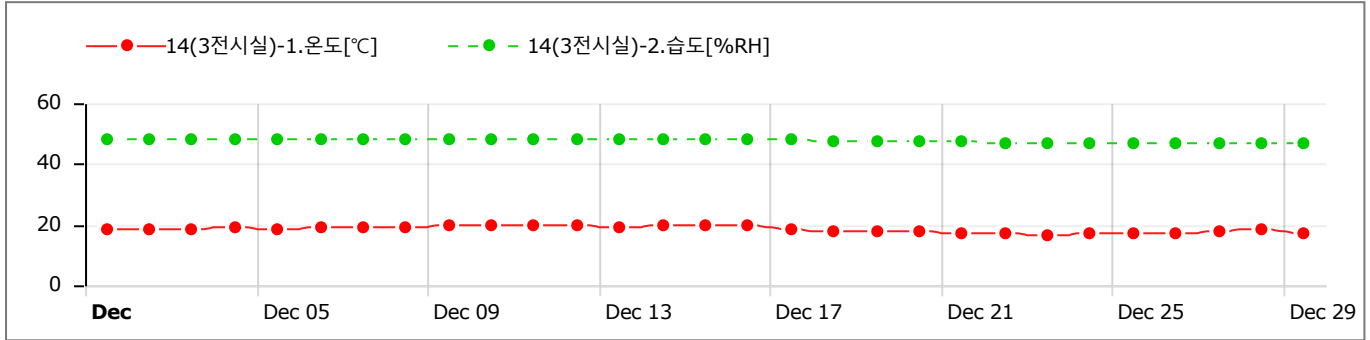

GRAPHS

Data Table (Avg) [↓ Min / ↑ Max]

Sun	Mon	Tue	Wed	Thu	Fri	Sat
26	27	28	29	30	1	2
					CH1) 17.09 CH2) 47.51 [↑]	CH1) 17.17 CH2) 46.98
3	4	5	6	7	8	9
CH1) 17.04 CH2) 46.61	CH1) 17.50 CH2) 46.46	CH1) 17.28 CH2) 46.07	CH1) 17.55 CH2) 45.86	CH1) 17.70 CH2) 45.77	CH1) 17.91 CH2) 45.78	CH1) 18.44 CH2) 45.98
10	11	12	13	14	15	16
CH1) 18.78 [↑] CH2) 46.28	CH1) 18.63 CH2) 46.50	CH1) 18.51 CH2) 46.78	CH1) 18.33 CH2) 46.95	CH1) 18.34 CH2) 47.09	CH1) 18.43 CH2) 47.28	CH1) 18.22 CH2) 47.42
17	18	19	20	21	22	23
CH1) 16.93 CH2) 46.97	CH1) 16.34 CH2) 46.58	CH1) 16.17 CH2) 46.15	CH1) 16.22 CH2) 45.73	CH1) 15.84 CH2) 45.23	CH1) 15.47 CH2) 44.70	CH1) 15.15 [↓] CH2) 44.08
24	25	26	27	28	29	30
CH1) 15.24 CH2) 43.69	CH1) 15.55 CH2) 43.42	CH1) 15.98 CH2) 43.31	CH1) 16.59 CH2) 43.28	CH1) 17.03 CH2) 43.29	CH1) 15.40 CH2) 42.48 [↓]	
31	1	2	3	4	5	6

GRAPHS

Data Table (Avg) [↓ Min / ↑ Max]

Sun	Mon	Tue	Wed	Thu	Fri	Sat
26	27	28	29	30	1	2
					CH1) 18.54 CH2) 48.45 [↑]	CH1) 18.65 CH2) 48.43
3	4	5	6	7	8	9
CH1) 18.47 CH2) 48.23	CH1) 18.82 CH2) 48.08	CH1) 18.58 CH2) 48.05	CH1) 18.82 CH2) 48.05	CH1) 18.90 CH2) 48.06	CH1) 19.05 CH2) 48.03	CH1) 19.50 CH2) 48.11
10	11	12	13	14	15	16
CH1) 19.79 [↑] CH2) 48.17	CH1) 19.57 CH2) 48.04	CH1) 19.53 CH2) 48.07	CH1) 19.45 CH2) 48.08	CH1) 19.49 CH2) 48.04	CH1) 19.60 CH2) 48.11	CH1) 19.46 CH2) 48.10
17	18	19	20	21	22	23
CH1) 18.24 CH2) 47.88	CH1) 17.70 CH2) 47.62	CH1) 17.66 CH2) 47.50	CH1) 17.63 CH2) 47.44	CH1) 17.28 CH2) 47.29	CH1) 17.01 CH2) 47.11	CH1) 16.75 [↓] CH2) 46.92
24	25	26	27	28	29	30
CH1) 16.86 CH2) 46.72	CH1) 17.14 CH2) 46.66	CH1) 17.44 CH2) 46.63	CH1) 18.02 CH2) 46.66	CH1) 18.50 CH2) 46.62	CH1) 16.88 CH2) 46.60 [↓]	
31	1	2	3	4	5	6