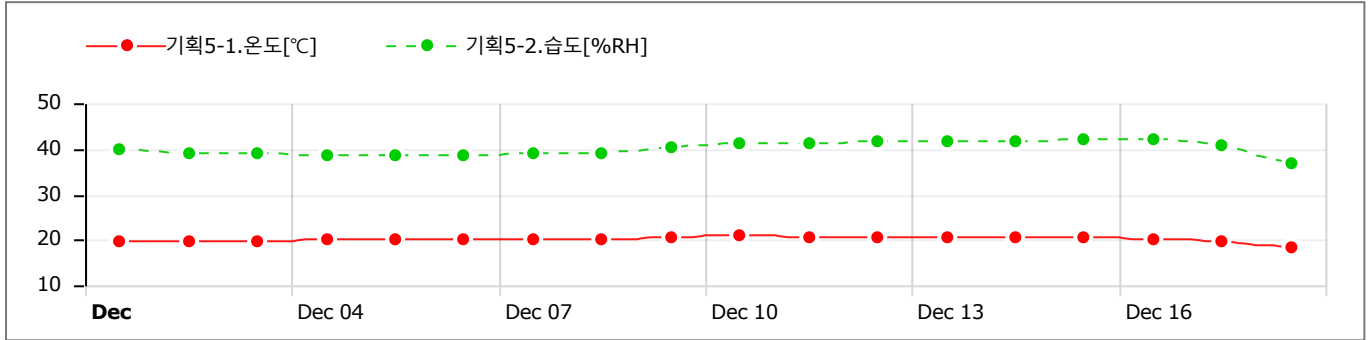

GRAPHS

Data Table (Avg) [↓ Min / ↑ Max]

Sun	Mon	Tue	Wed	Thu	Fri	Sat
26	27	28	29	30	1	2
					CH1) 19.41 CH2) 42.85	CH1) 19.50 CH2) 43.16
3	4	5	6	7	8	9
CH1) 19.35 CH2) 42.95	CH1) 19.71 CH2) 42.66	CH1) 19.50 CH2) 42.90	CH1) 19.50 CH2) 43.08	CH1) 19.65 CH2) 43.24	CH1) 19.94 CH2) 43.39	CH1) 20.34 CH2) 43.86
10	11	12	13	14	15	16
CH1) 20.50 [↑] CH2) 43.94 [↑]	CH1) 20.43 CH2) 43.64	CH1) 20.27 CH2) 43.69	CH1) 20.16 CH2) 43.59	CH1) 20.13 CH2) 43.58	CH1) 20.06 CH2) 43.60	CH1) 19.65 CH2) 43.44
17	18	19	20	21	22	23
CH1) 18.95 CH2) 42.83	CH1) 18.13 [↓] CH2) 40.16 [↓]					
24	25	26	27	28	29	30
31	1	2	3	4	5	6

GRAPHS

Data Table (Avg) [↓ Min / ↑ Max]

Sun	Mon	Tue	Wed	Thu	Fri	Sat
26	27	28	29	30	1	2
					CH1) 19.87 CH2) 39.68	CH1) 19.88 CH2) 39.22
3	4	5	6	7	8	9
CH1) 19.79 CH2) 38.94	CH1) 19.99 CH2) 38.62	CH1) 19.92 CH2) 38.46	CH1) 19.96 CH2) 38.58	CH1) 20.02 CH2) 38.90	CH1) 20.30 CH2) 39.16	CH1) 20.75 CH2) 40.21
10	11	12	13	14	15	16
CH1) 20.77 [↑] CH2) 41.08	CH1) 20.74 CH2) 41.28	CH1) 20.49 CH2) 41.67	CH1) 20.41 CH2) 41.51	CH1) 20.48 CH2) 41.76	CH1) 20.39 CH2) 42.22 [↑]	CH1) 20.00 CH2) 41.97
17	18	19	20	21	22	23
CH1) 19.48 CH2) 40.80	CH1) 18.31 [↓] CH2) 36.70 [↓]					
24	25	26	27	28	29	30
31	1	2	3	4	5	6