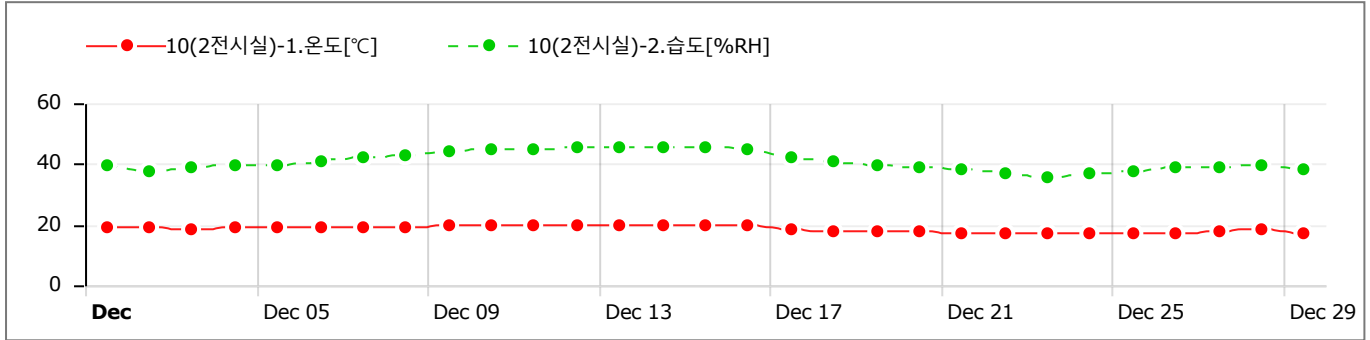

GRAPHS

Data Table (Avg) [↓ Min / ↑ Max]

Sun	Mon	Tue	Wed	Thu	Fri	Sat
26	27	28	29	30	1	2
					CH1) 19.25 CH2) 47.16	CH1) 19.35 CH2) 47.57
3	4	5	6	7	8	9
CH1) 19.14 CH2) 47.52	CH1) 19.53 CH2) 47.62	CH1) 19.32 CH2) 47.58	CH1) 19.45 CH2) 48.09	CH1) 19.57 CH2) 48.30	CH1) 19.69 CH2) 48.68	CH1) 20.08 CH2) 49.64
10	11	12	13	14	15	16
CH1) 20.30 [↑] CH2) 49.77 [↑]	CH1) 20.17 CH2) 49.63	CH1) 20.12 CH2) 49.36	CH1) 20.03 CH2) 49.17	CH1) 20.04 CH2) 49.37	CH1) 20.12 CH2) 49.54	CH1) 20.02 CH2) 48.82
17	18	19	20	21	22	23
CH1) 19.08 CH2) 47.71	CH1) 18.53 CH2) 46.94	CH1) 18.24 CH2) 46.71	CH1) 18.16 CH2) 46.67	CH1) 17.80 CH2) 46.12	CH1) 17.52 CH2) 45.85	CH1) 17.18 CH2) 45.83 [↓]
24	25	26	27	28	29	30
CH1) 17.13 [↓] CH2) 46.14	CH1) 17.30 CH2) 46.60	CH1) 17.58 CH2) 46.85	CH1) 18.09 CH2) 47.08	CH1) 18.54 CH2) 47.13	CH1) 17.47 CH2) 47.33	
31	1	2	3	4	5	6

GRAPHS

Data Table (Avg) [↓ Min / ↑ Max]

Sun	Mon	Tue	Wed	Thu	Fri	Sat
26	27	28	29	30	1	2
					CH1) 18.90 CH2) 39.52	CH1) 19.01 CH2) 37.71
3	4	5	6	7	8	9
CH1) 18.78 CH2) 39.08	CH1) 18.99 CH2) 39.56	CH1) 18.90 CH2) 39.44	CH1) 19.07 CH2) 40.94	CH1) 19.16 CH2) 42.25	CH1) 19.29 CH2) 43.03	CH1) 19.75 CH2) 44.32
10	11	12	13	14	15	16
CH1) 19.98 [↑] CH2) 45.00	CH1) 19.73 CH2) 45.16	CH1) 19.71 CH2) 45.31	CH1) 19.67 CH2) 45.18	CH1) 19.69 CH2) 45.26	CH1) 19.72 CH2) 45.58 [↑]	CH1) 19.57 CH2) 44.99
17	18	19	20	21	22	23
CH1) 18.60 CH2) 42.36	CH1) 17.95 CH2) 40.55	CH1) 17.86 CH2) 39.30	CH1) 17.84 CH2) 39.16	CH1) 17.45 CH2) 38.21	CH1) 17.17 CH2) 36.71	CH1) 16.90 [↓] CH2) 35.78 [↓]
24	25	26	27	28	29	30
CH1) 16.92 CH2) 36.69	CH1) 17.10 CH2) 37.65	CH1) 17.29 CH2) 38.68	CH1) 17.80 CH2) 39.10	CH1) 18.21 CH2) 39.46	CH1) 17.31 CH2) 38.38	
31	1	2	3	4	5	6