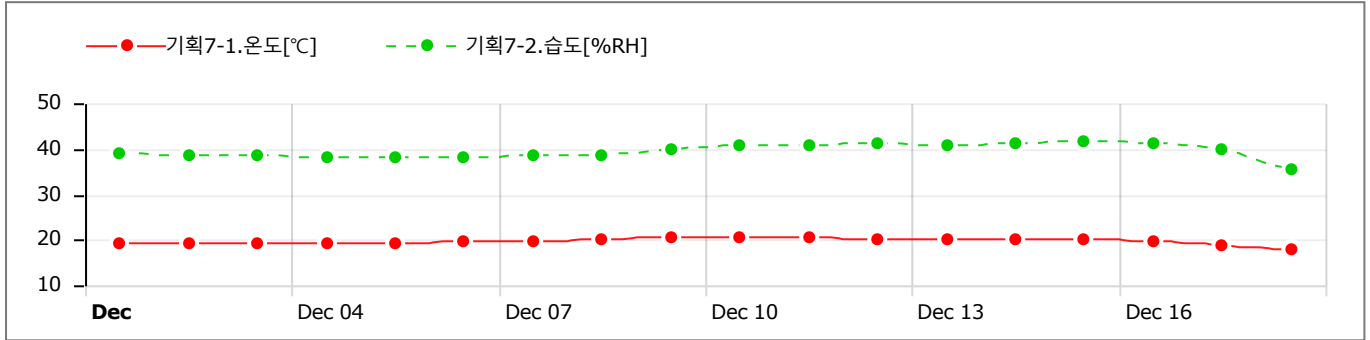

GRAPHS

Data Table (Avg) [↓ Min / ↑ Max]

Sun	Mon	Tue	Wed	Thu	Fri	Sat
26	27	28	29	30	1	2
					CH1) 19.36 CH2) 39.16	CH1) 19.38 CH2) 38.68
3	4	5	6	7	8	9
CH1) 19.30 CH2) 38.40	CH1) 19.39 CH2) 38.10	CH1) 19.43 CH2) 37.96	CH1) 19.54 CH2) 38.13	CH1) 19.63 CH2) 38.47	CH1) 19.93 CH2) 38.78	CH1) 20.48 CH2) 39.88
10	11	12	13	14	15	16
CH1) 20.52 [↑] CH2) 40.70	CH1) 20.45 CH2) 40.92	CH1) 20.22 CH2) 41.12	CH1) 20.11 CH2) 40.90	CH1) 20.22 CH2) 41.03	CH1) 20.15 CH2) 41.43 [↑]	CH1) 19.68 CH2) 41.32
17	18	19	20	21	22	23
CH1) 18.99 CH2) 40.10	CH1) 17.97 [↓] CH2) 35.38 [↓]					
24	25	26	27	28	29	30
31	1	2	3	4	5	6