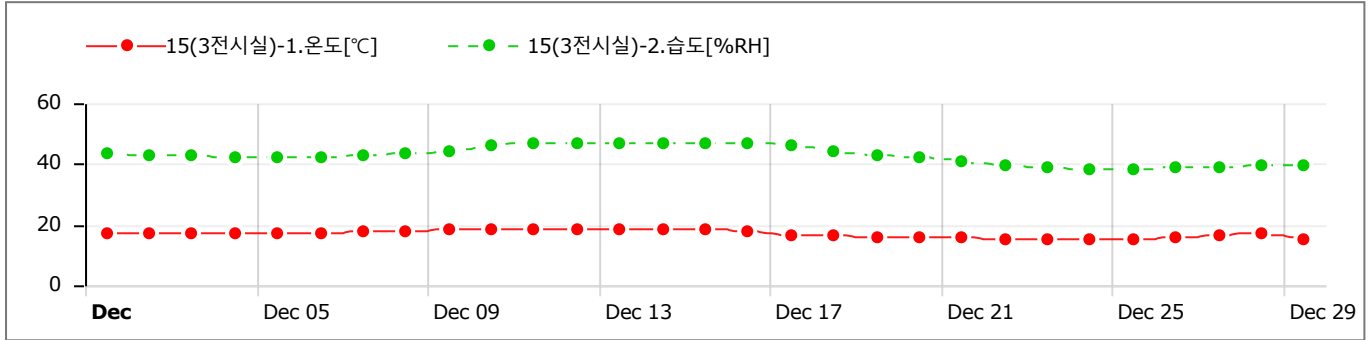

GRAPHS

Data Table (Avg) [↓ Min / ↑ Max]

Sun	Mon	Tue	Wed	Thu	Fri	Sat
26	27	28	29	30	1	2
					CH1) 18.54 CH2) 48.45 [↑]	CH1) 18.65 CH2) 48.43
3	4	5	6	7	8	9
CH1) 18.47 CH2) 48.23	CH1) 18.82 CH2) 48.08	CH1) 18.58 CH2) 48.05	CH1) 18.82 CH2) 48.05	CH1) 18.90 CH2) 48.06	CH1) 19.05 CH2) 48.03	CH1) 19.50 CH2) 48.11
10	11	12	13	14	15	16
CH1) 19.79 [↑] CH2) 48.17	CH1) 19.57 CH2) 48.04	CH1) 19.53 CH2) 48.07	CH1) 19.45 CH2) 48.08	CH1) 19.49 CH2) 48.04	CH1) 19.60 CH2) 48.11	CH1) 19.46 CH2) 48.10
17	18	19	20	21	22	23
CH1) 18.24 CH2) 47.88	CH1) 17.70 CH2) 47.62	CH1) 17.66 CH2) 47.50	CH1) 17.63 CH2) 47.44	CH1) 17.28 CH2) 47.29	CH1) 17.01 CH2) 47.11	CH1) 16.75 [↓] CH2) 46.92
24	25	26	27	28	29	30
CH1) 16.86 CH2) 46.72	CH1) 17.14 CH2) 46.66	CH1) 17.44 CH2) 46.63	CH1) 18.02 CH2) 46.66	CH1) 18.50 CH2) 46.62	CH1) 16.88 CH2) 46.60 [↓]	
31	1	2	3	4	5	6

GRAPHS

Data Table (Avg) [↓ Min / ↑ Max]

Sun	Mon	Tue	Wed	Thu	Fri	Sat
26	27	28	29	30	1	2
					CH1) 16.94 CH2) 43.41	CH1) 16.92 CH2) 42.60
3	4	5	6	7	8	9
CH1) 16.86 CH2) 42.54	CH1) 17.27 CH2) 42.09	CH1) 17.08 CH2) 42.02	CH1) 17.37 CH2) 42.23	CH1) 17.48 CH2) 42.77	CH1) 17.70 CH2) 43.26	CH1) 18.17 CH2) 44.37
10	11	12	13	14	15	16
CH1) 18.53 [↑] CH2) 45.84	CH1) 18.44 CH2) 46.53	CH1) 18.34 CH2) 46.83	CH1) 18.19 CH2) 46.72	CH1) 18.23 CH2) 46.69	CH1) 18.33 CH2) 47.02	CH1) 18.06 CH2) 47.08 [↑]
17	18	19	20	21	22	23
CH1) 16.65 CH2) 46.05	CH1) 16.16 CH2) 44.28	CH1) 16.08 CH2) 42.74	CH1) 16.08 CH2) 41.89	CH1) 15.66 CH2) 40.98	CH1) 15.29 CH2) 39.66	CH1) 15.00 [↓] CH2) 38.65
24	25	26	27	28	29	30
CH1) 15.12 CH2) 38.30 [↓]	CH1) 15.47 CH2) 38.54	CH1) 15.91 CH2) 38.90	CH1) 16.51 CH2) 39.10	CH1) 16.96 CH2) 39.27	CH1) 15.16 CH2) 39.64	
31	1	2	3	4	5	6