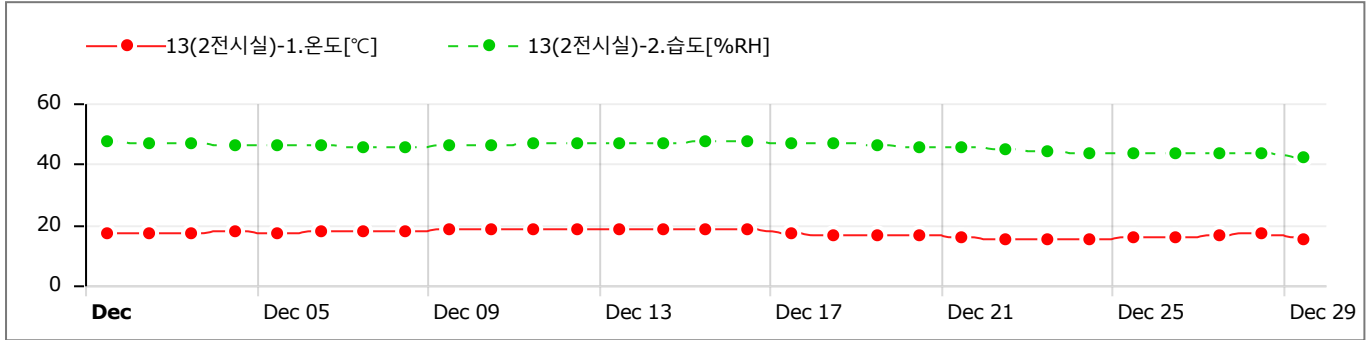

GRAPHS

Data Table (Avg) [↓ Min / ↑ Max]

Sun	Mon	Tue	Wed	Thu	Fri	Sat
26	27	28	29	30	1	2
					CH1) 18.06 CH2) 51.50	CH1) 18.06 CH2) 51.48
3	4	5	6	7	8	9
CH1) 17.93 CH2) 51.29	CH1) 18.36 CH2) 51.39	CH1) 18.16 CH2) 51.23	CH1) 18.39 CH2) 51.29	CH1) 18.58 CH2) 51.27	CH1) 18.76 CH2) 51.29	CH1) 19.24 CH2) 51.49
10	11	12	13	14	15	16
CH1) 19.58 [↑] CH2) 51.55 [↑]	CH1) 19.49 CH2) 51.23	CH1) 19.37 CH2) 51.27	CH1) 19.16 CH2) 51.22	CH1) 19.17 CH2) 51.22	CH1) 19.27 CH2) 51.29	CH1) 19.07 CH2) 51.19
17	18	19	20	21	22	23
CH1) 17.95 CH2) 50.69	CH1) 17.24 CH2) 50.51	CH1) 16.85 CH2) 50.47	CH1) 16.79 CH2) 50.47	CH1) 16.38 CH2) 50.35	CH1) 16.01 CH2) 50.30	CH1) 15.63 [↓] CH2) 50.12
24	25	26	27	28	29	30
CH1) 15.65 CH2) 50.05	CH1) 15.93 CH2) 50.08	CH1) 16.31 CH2) 50.15	CH1) 16.89 CH2) 50.31	CH1) 17.32 CH2) 50.40	CH1) 16.16 CH2) 49.56 [↓]	
31	1	2	3	4	5	6

GRAPHS

Data Table (Avg) [↓ Min / ↑ Max]

Sun	Mon	Tue	Wed	Thu	Fri	Sat
26	27	28	29	30	1	2
					CH1) 17.09 CH2) 47.51 [↑]	CH1) 17.17 CH2) 46.98
3	4	5	6	7	8	9
CH1) 17.04 CH2) 46.61	CH1) 17.50 CH2) 46.46	CH1) 17.28 CH2) 46.07	CH1) 17.55 CH2) 45.86	CH1) 17.70 CH2) 45.77	CH1) 17.91 CH2) 45.78	CH1) 18.44 CH2) 45.98
10	11	12	13	14	15	16
CH1) 18.78 [↑] CH2) 46.28	CH1) 18.63 CH2) 46.50	CH1) 18.51 CH2) 46.78	CH1) 18.33 CH2) 46.95	CH1) 18.34 CH2) 47.09	CH1) 18.43 CH2) 47.28	CH1) 18.22 CH2) 47.42
17	18	19	20	21	22	23
CH1) 16.93 CH2) 46.97	CH1) 16.34 CH2) 46.58	CH1) 16.17 CH2) 46.15	CH1) 16.22 CH2) 45.73	CH1) 15.84 CH2) 45.23	CH1) 15.47 CH2) 44.70	CH1) 15.15 [↓] CH2) 44.08
24	25	26	27	28	29	30
CH1) 15.24 CH2) 43.69	CH1) 15.55 CH2) 43.42	CH1) 15.98 CH2) 43.31	CH1) 16.59 CH2) 43.28	CH1) 17.03 CH2) 43.29	CH1) 15.40 CH2) 42.48 [↓]	
31	1	2	3	4	5	6