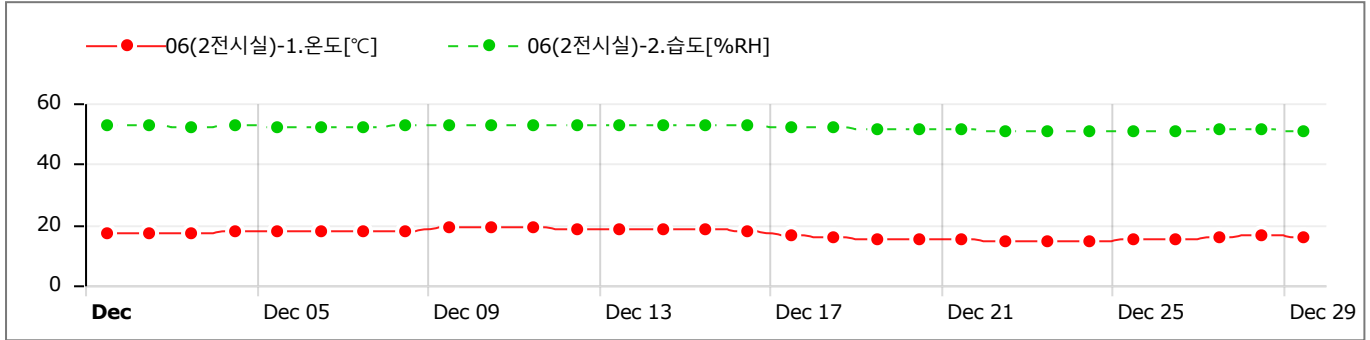

GRAPHS

Data Table (Avg) [↓ Min / ↑ Max]

Sun	Mon	Tue	Wed	Thu	Fri	Sat
26	27	28	29	30	1	2
					CH1) 19.52 CH2) 51.67	CH1) 19.55 CH2) 51.76 [↑]
3	4	5	6	7	8	9
CH1) 19.31 CH2) 51.50	CH1) 19.96 CH2) 51.24	CH1) 19.55 CH2) 51.35	CH1) 19.71 CH2) 51.35	CH1) 19.84 CH2) 51.31	CH1) 20.03 CH2) 51.24	CH1) 20.41 CH2) 51.41
10	11	12	13	14	15	16
CH1) 20.60 [↑] CH2) 51.42	CH1) 20.57 CH2) 51.09	CH1) 20.45 CH2) 51.27	CH1) 20.30 CH2) 51.24	CH1) 20.29 CH2) 51.21	CH1) 20.40 CH2) 51.29	CH1) 20.26 CH2) 51.26
17	18	19	20	21	22	23
CH1) 19.24 CH2) 51.02	CH1) 18.94 CH2) 50.35	CH1) 18.41 CH2) 50.61	CH1) 18.28 CH2) 50.54	CH1) 17.98 CH2) 50.45	CH1) 17.78 CH2) 50.41	CH1) 17.43 CH2) 50.29
24	25	26	27	28	29	30
CH1) 17.41 [↓] CH2) 50.16	CH1) 17.60 CH2) 50.15	CH1) 17.92 CH2) 50.09	CH1) 18.50 CH2) 50.17	CH1) 19.01 CH2) 50.10	CH1) 17.58 CH2) 49.76 [↓]	
31	1	2	3	4	5	6

GRAPHS

Data Table (Avg) [↓ Min / ↑ Max]

Sun	Mon	Tue	Wed	Thu	Fri	Sat
26	27	28	29	30	1	2
					CH1) 17.05 CH2) 52.65	CH1) 17.02 CH2) 52.51
3	4	5	6	7	8	9
CH1) 16.92 CH2) 52.35	CH1) 17.48 CH2) 52.46	CH1) 17.48 CH2) 52.36	CH1) 17.78 CH2) 52.39	CH1) 17.73 CH2) 52.40	CH1) 18.10 CH2) 52.47	CH1) 18.94 CH2) 52.73
10	11	12	13	14	15	16
CH1) 19.30 CH2) 52.92	CH1) 19.32 [↑] CH2) 52.98 [↑]	CH1) 18.67 CH2) 52.94	CH1) 18.14 CH2) 52.76	CH1) 18.29 CH2) 52.70	CH1) 18.29 CH2) 52.76	CH1) 17.85 CH2) 52.66
17	18	19	20	21	22	23
CH1) 16.48 CH2) 52.18	CH1) 15.80 CH2) 51.83	CH1) 15.38 CH2) 51.56	CH1) 15.46 CH2) 51.47	CH1) 15.01 CH2) 51.27	CH1) 14.70 CH2) 51.08	CH1) 14.40 [↓] CH2) 50.86
24	25	26	27	28	29	30
CH1) 14.61 CH2) 50.81 [↓]	CH1) 15.02 CH2) 50.89	CH1) 15.32 CH2) 50.97	CH1) 16.10 CH2) 51.18	CH1) 16.61 CH2) 51.31	CH1) 15.81 CH2) 50.98	
31	1	2	3	4	5	6