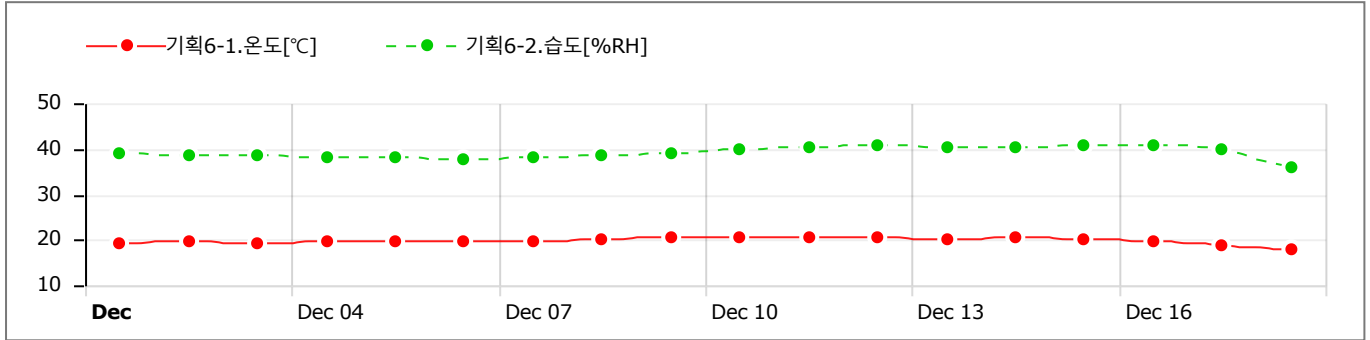

Monthly Report

Timezone : GMT+09:00 , 2023-12-01 00:00:00~2023-12-31 23:59:59

Report Subject	기획6		
Report Author	정세리	SUPERVISOR	보존과학실
Channel 1 Info	기획6-1.온도 [unit : °C]	Channel 2 Info	기획6-2.습도 [unit : %RH]
Channel 3 Info		Channel 4 Info	

GRAPHS

Data Table (Avg) [↓ Min / ↑ Max]

Sun	Mon	Tue	Wed	Thu	Fri	Sat
26	27	28	29	30	1	2
					CH1) 19.41 CH2) 39.12	CH1) 19.52 CH2) 38.68
3	4	5	6	7	8	9
CH1) 19.44 CH2) 38.45	CH1) 19.61 CH2) 38.12	CH1) 19.65 CH2) 37.93	CH1) 19.78 CH2) 37.83	CH1) 19.86 CH2) 38.17	CH1) 20.18 CH2) 38.36	CH1) 20.72 CH2) 39.12
10	11	12	13	14	15	16
CH1) 20.73 [↑] CH2) 40.08	CH1) 20.65 CH2) 40.22	CH1) 20.36 CH2) 40.65	CH1) 20.24 CH2) 40.52	CH1) 20.37 CH2) 40.54	CH1) 20.28 CH2) 40.88	CH1) 19.67 CH2) 40.92 [↑]
17	18	19	20	21	22	23
CH1) 18.84 CH2) 39.88	CH1) 17.92 [↓] CH2) 35.81 [↓]					
24	25	26	27	28	29	30
31	1	2	3	4	5	6

FORM ID : GTR-003

PRINTING TIME : 2023-12-29 11:10:30 by Radionode365 report tool