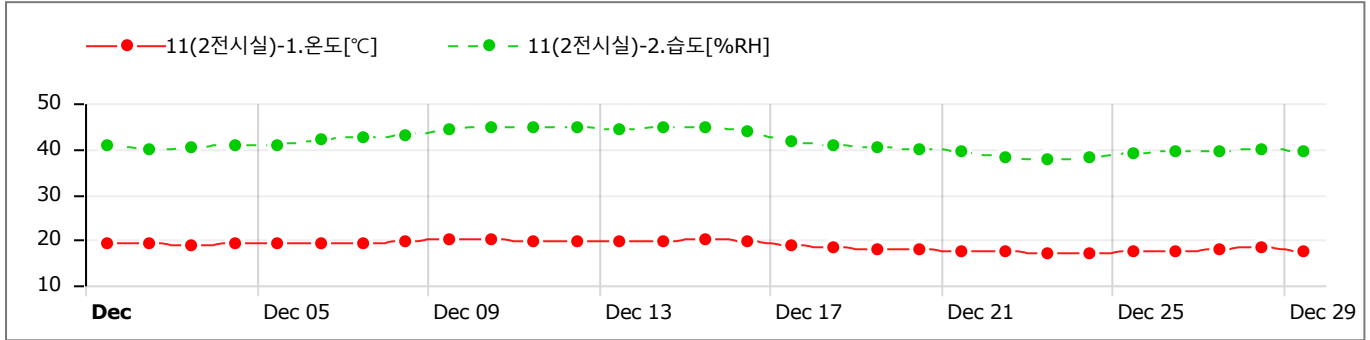

GRAPHS

Data Table (Avg) [↓ Min / ↑ Max]

Sun	Mon	Tue	Wed	Thu	Fri	Sat
26	27	28	29	30	1	2
					CH1) 18.90 CH2) 39.52	CH1) 19.01 CH2) 37.71
3	4	5	6	7	8	9
CH1) 18.78 CH2) 39.08	CH1) 18.99 CH2) 39.56	CH1) 18.90 CH2) 39.44	CH1) 19.07 CH2) 40.94	CH1) 19.16 CH2) 42.25	CH1) 19.29 CH2) 43.03	CH1) 19.75 CH2) 44.32
10	11	12	13	14	15	16
CH1) 19.98 [↑] CH2) 45.00	CH1) 19.73 CH2) 45.16	CH1) 19.71 CH2) 45.31	CH1) 19.67 CH2) 45.18	CH1) 19.69 CH2) 45.26	CH1) 19.72 CH2) 45.58 [↑]	CH1) 19.57 CH2) 44.99
17	18	19	20	21	22	23
CH1) 18.60 CH2) 42.36	CH1) 17.95 CH2) 40.55	CH1) 17.86 CH2) 39.30	CH1) 17.84 CH2) 39.16	CH1) 17.45 CH2) 38.21	CH1) 17.17 CH2) 36.71	CH1) 16.90 [↓] CH2) 35.78 [↓]
24	25	26	27	28	29	30
CH1) 16.92 CH2) 36.69	CH1) 17.10 CH2) 37.65	CH1) 17.29 CH2) 38.68	CH1) 17.80 CH2) 39.10	CH1) 18.21 CH2) 39.46	CH1) 17.31 CH2) 38.38	
31	1	2	3	4	5	6

GRAPHS

Data Table (Avg) [↓ Min / ↑ Max]

Sun	Mon	Tue	Wed	Thu	Fri	Sat
26	27	28	29	30	1	2
					CH1) 19.13 CH2) 40.90	CH1) 19.23 CH2) 39.96
3	4	5	6	7	8	9
CH1) 19.00 CH2) 40.52	CH1) 19.21 CH2) 40.67	CH1) 19.13 CH2) 40.76	CH1) 19.29 CH2) 41.97	CH1) 19.37 CH2) 42.68	CH1) 19.49 CH2) 43.15	CH1) 19.90 CH2) 44.17
10	11	12	13	14	15	16
CH1) 20.12 [↑] CH2) 44.80	CH1) 19.85 CH2) 44.63	CH1) 19.88 CH2) 44.75	CH1) 19.83 CH2) 44.50	CH1) 19.83 CH2) 44.56	CH1) 19.90 CH2) 44.83 [↑]	CH1) 19.75 CH2) 43.94
17	18	19	20	21	22	23
CH1) 18.81 CH2) 41.81	CH1) 18.18 CH2) 40.74	CH1) 18.10 CH2) 40.26	CH1) 18.05 CH2) 40.06	CH1) 17.69 CH2) 39.28	CH1) 17.44 CH2) 38.20	CH1) 17.14 CH2) 37.61 [↓]
24	25	26	27	28	29	30
CH1) 17.13 [↓] CH2) 38.04	CH1) 17.31 CH2) 38.82	CH1) 17.55 CH2) 39.39	CH1) 18.07 CH2) 39.67	CH1) 18.48 CH2) 39.82	CH1) 17.37 CH2) 39.26	
31	1	2	3	4	5	6