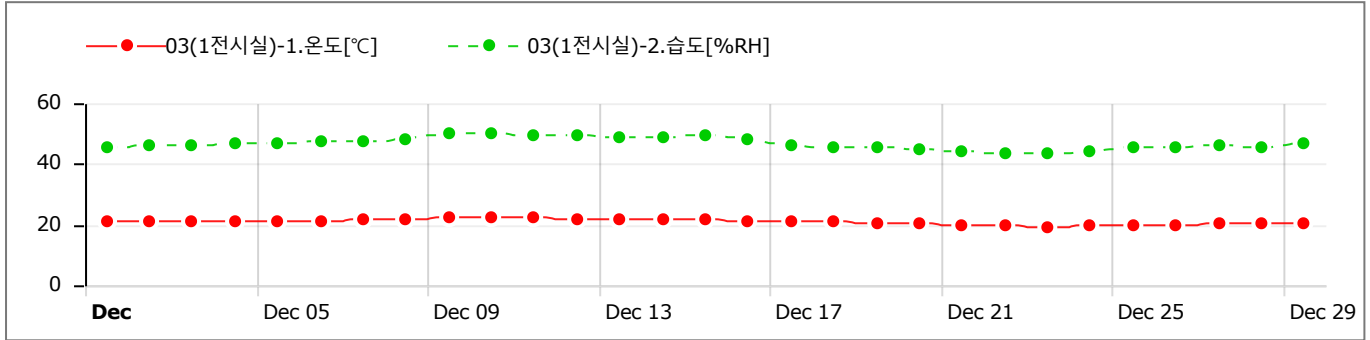

GRAPHS

Data Table (Avg) [↓ Min / ↑ Max]

Sun	Mon	Tue	Wed	Thu	Fri	Sat
26	27	28	29	30	1	2
					CH1) 20.87 CH2) 46.60	CH1) 21.05 CH2) 46.52
3	4	5	6	7	8	9
CH1) 21.07 CH2) 46.32	CH1) 21.09 CH2) 46.17	CH1) 21.13 CH2) 46.29	CH1) 21.20 CH2) 46.52	CH1) 21.45 CH2) 46.56	CH1) 21.76 CH2) 46.69	CH1) 22.17 CH2) 47.32
10	11	12	13	14	15	16
CH1) 22.26 CH2) 47.43	CH1) 22.33 [↑] CH2) 47.03	CH1) 21.78 CH2) 47.39	CH1) 21.66 CH2) 47.32	CH1) 21.59 CH2) 47.43	CH1) 21.53 CH2) 47.53 [↑]	CH1) 21.13 CH2) 47.20
17	18	19	20	21	22	23
CH1) 20.59 CH2) 46.40	CH1) 20.80 CH2) 45.77	CH1) 20.20 CH2) 45.76	CH1) 20.12 CH2) 45.49	CH1) 19.60 CH2) 45.16	CH1) 19.31 CH2) 44.88	CH1) 19.26 [↓] CH2) 44.52
24	25	26	27	28	29	30
CH1) 19.51 CH2) 44.51 [↓]	CH1) 19.65 CH2) 44.59	CH1) 19.72 CH2) 44.71	CH1) 20.02 CH2) 44.84	CH1) 20.18 CH2) 44.82	CH1) 20.09 CH2) 44.66	
31	1	2	3	4	5	6

GRAPHS

Data Table (Avg) [↓ Min / ↑ Max]

Sun	Mon	Tue	Wed	Thu	Fri	Sat
26	27	28	29	30	1	2
					CH1) 21.01 CH2) 45.68	CH1) 21.20 CH2) 45.85
3	4	5	6	7	8	9
CH1) 21.19 CH2) 46.47	CH1) 21.22 CH2) 46.67	CH1) 21.25 CH2) 46.50	CH1) 21.27 CH2) 47.33	CH1) 21.56 CH2) 47.50	CH1) 21.88 CH2) 48.05	CH1) 22.27 CH2) 49.93 [↑]
10	11	12	13	14	15	16
CH1) 22.39 CH2) 49.82	CH1) 22.54 [↑] CH2) 49.75	CH1) 22.01 CH2) 49.15	CH1) 21.86 CH2) 48.69	CH1) 21.76 CH2) 49.06	CH1) 21.72 CH2) 49.29	CH1) 21.34 CH2) 48.13
17	18	19	20	21	22	23
CH1) 20.85 CH2) 45.94	CH1) 21.12 CH2) 45.17	CH1) 20.36 CH2) 45.34	CH1) 20.29 CH2) 44.93	CH1) 19.77 CH2) 44.06	CH1) 19.49 CH2) 43.53	CH1) 19.45 [↓] CH2) 43.23 [↓]
24	25	26	27	28	29	30
CH1) 19.68 CH2) 44.27	CH1) 19.80 CH2) 45.19	CH1) 19.86 CH2) 45.50	CH1) 20.14 CH2) 45.95	CH1) 20.31 CH2) 45.80	CH1) 20.18 CH2) 46.93	
31	1	2	3	4	5	6