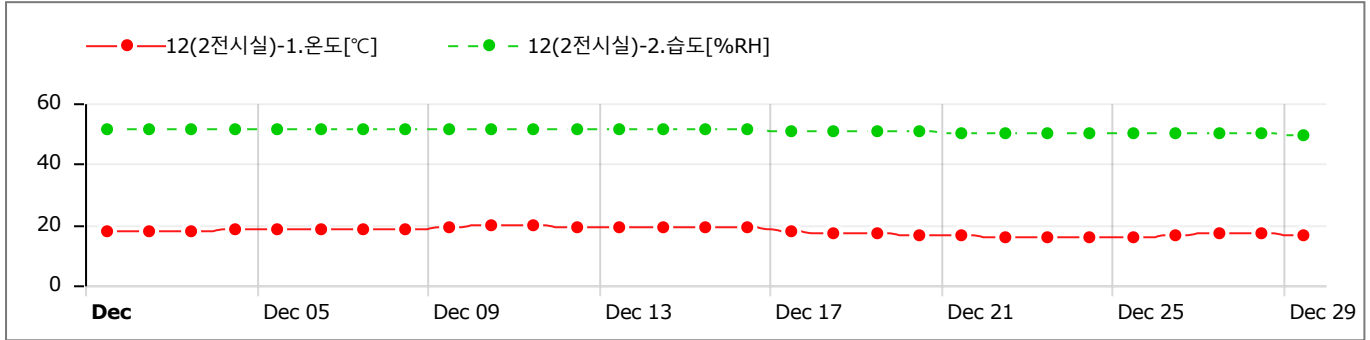

GRAPHS

Data Table (Avg) [↓ Min / ↑ Max]

Sun	Mon	Tue	Wed	Thu	Fri	Sat
26	27	28	29	30	1	2
					CH1) 19.13 CH2) 40.90	CH1) 19.23 CH2) 39.96
3	4	5	6	7	8	9
CH1) 19.00 CH2) 40.52	CH1) 19.21 CH2) 40.67	CH1) 19.13 CH2) 40.76	CH1) 19.29 CH2) 41.97	CH1) 19.37 CH2) 42.68	CH1) 19.49 CH2) 43.15	CH1) 19.90 CH2) 44.17
10	11	12	13	14	15	16
CH1) 20.12 [↑] CH2) 44.80	CH1) 19.85 CH2) 44.63	CH1) 19.88 CH2) 44.75	CH1) 19.83 CH2) 44.50	CH1) 19.83 CH2) 44.56	CH1) 19.90 CH2) 44.83 [↑]	CH1) 19.75 CH2) 43.94
17	18	19	20	21	22	23
CH1) 18.81 CH2) 41.81	CH1) 18.18 CH2) 40.74	CH1) 18.10 CH2) 40.26	CH1) 18.05 CH2) 40.06	CH1) 17.69 CH2) 39.28	CH1) 17.44 CH2) 38.20	CH1) 17.14 CH2) 37.61 [↓]
24	25	26	27	28	29	30
CH1) 17.13 [↓] CH2) 38.04	CH1) 17.31 CH2) 38.82	CH1) 17.55 CH2) 39.39	CH1) 18.07 CH2) 39.67	CH1) 18.48 CH2) 39.82	CH1) 17.37 CH2) 39.26	
31	1	2	3	4	5	6

GRAPHS

Data Table (Avg) [↓ Min / ↑ Max]

Sun	Mon	Tue	Wed	Thu	Fri	Sat
26	27	28	29	30	1	2
					CH1) 18.06 CH2) 51.50	CH1) 18.06 CH2) 51.48
3	4	5	6	7	8	9
CH1) 17.93 CH2) 51.29	CH1) 18.36 CH2) 51.39	CH1) 18.16 CH2) 51.23	CH1) 18.39 CH2) 51.29	CH1) 18.58 CH2) 51.27	CH1) 18.76 CH2) 51.29	CH1) 19.24 CH2) 51.49
10	11	12	13	14	15	16
CH1) 19.58 [↑] CH2) 51.55 [↑]	CH1) 19.49 CH2) 51.23	CH1) 19.37 CH2) 51.27	CH1) 19.16 CH2) 51.22	CH1) 19.17 CH2) 51.22	CH1) 19.27 CH2) 51.29	CH1) 19.07 CH2) 51.19
17	18	19	20	21	22	23
CH1) 17.95 CH2) 50.69	CH1) 17.24 CH2) 50.51	CH1) 16.85 CH2) 50.47	CH1) 16.79 CH2) 50.47	CH1) 16.38 CH2) 50.35	CH1) 16.01 CH2) 50.30	CH1) 15.63 [↓] CH2) 50.12
24	25	26	27	28	29	30
CH1) 15.65 CH2) 50.05	CH1) 15.93 CH2) 50.08	CH1) 16.31 CH2) 50.15	CH1) 16.89 CH2) 50.31	CH1) 17.32 CH2) 50.40	CH1) 16.16 CH2) 49.56 [↓]	
31	1	2	3	4	5	6