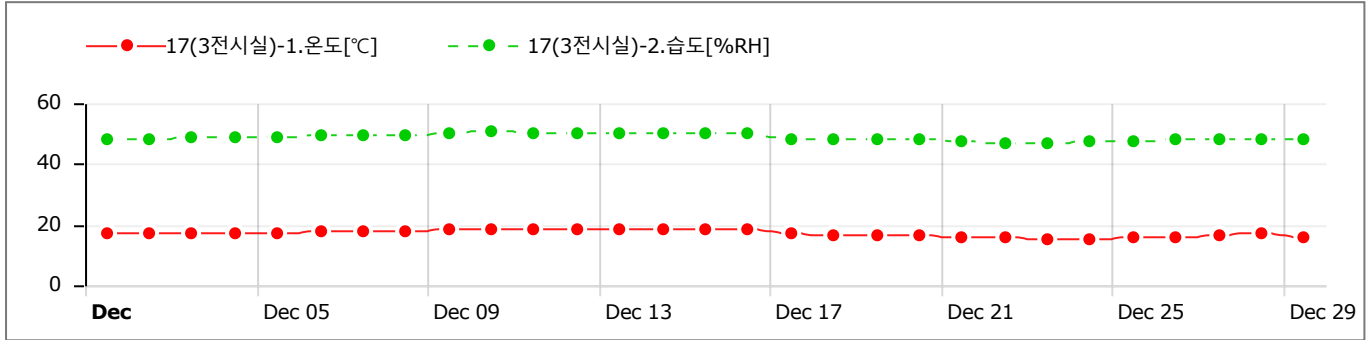

GRAPHS

Data Table (Avg) [↓ Min / ↑ Max]

Sun	Mon	Tue	Wed	Thu	Fri	Sat
26	27	28	29	30	1	2
					CH1) 16.92 CH2) 41.91	CH1) 16.95 CH2) 41.21
3	4	5	6	7	8	9
CH1) 16.91 CH2) 41.07	CH1) 17.29 CH2) 40.79	CH1) 17.14 CH2) 40.67	CH1) 17.48 CH2) 40.80	CH1) 17.60 CH2) 41.21	CH1) 17.81 CH2) 41.58	CH1) 18.33 CH2) 42.35
10	11	12	13	14	15	16
CH1) 18.72 [↑] CH2) 43.58	CH1) 18.62 CH2) 44.15	CH1) 18.51 CH2) 44.46	CH1) 18.33 CH2) 44.41	CH1) 18.37 CH2) 44.30	CH1) 18.49 CH2) 44.54	CH1) 18.21 CH2) 44.68 [↑]
17	18	19	20	21	22	23
CH1) 16.74 CH2) 43.98	CH1) 16.08 CH2) 42.62	CH1) 16.03 CH2) 41.32	CH1) 16.05 CH2) 40.56	CH1) 15.59 CH2) 39.95	CH1) 15.17 CH2) 38.96	CH1) 14.89 [↓] CH2) 38.06
24	25	26	27	28	29	30
CH1) 15.07 CH2) 37.69 [↓]	CH1) 15.47 CH2) 37.79	CH1) 15.92 CH2) 38.08	CH1) 16.53 CH2) 38.25	CH1) 16.99 CH2) 38.39	CH1) 15.37 CH2) 38.32	
31	1	2	3	4	5	6

GRAPHS

Data Table (Avg) [↓ Min / ↑ Max]

Sun	Mon	Tue	Wed	Thu	Fri	Sat
26	27	28	29	30	1	2
					CH1) 17.22 CH2) 48.44	CH1) 17.23 CH2) 48.25
3	4	5	6	7	8	9
CH1) 17.06 CH2) 48.63	CH1) 17.45 CH2) 48.71	CH1) 17.25 CH2) 48.84	CH1) 17.56 CH2) 49.18	CH1) 17.72 CH2) 49.40	CH1) 17.92 CH2) 49.72	CH1) 18.36 CH2) 50.30
10	11	12	13	14	15	16
CH1) 18.73 [↑] CH2) 50.53 [↑]	CH1) 18.59 CH2) 50.36	CH1) 18.63 CH2) 50.30	CH1) 18.53 CH2) 50.15	CH1) 18.54 CH2) 50.25	CH1) 18.69 CH2) 50.38	CH1) 18.53 CH2) 49.81
17	18	19	20	21	22	23
CH1) 17.23 CH2) 48.41	CH1) 16.49 CH2) 47.88	CH1) 16.29 CH2) 47.91	CH1) 16.26 CH2) 48.01	CH1) 15.87 CH2) 47.43	CH1) 15.53 CH2) 46.92	CH1) 15.18 [↓] CH2) 46.73 [↓]
24	25	26	27	28	29	30
CH1) 15.22 CH2) 47.21	CH1) 15.53 CH2) 47.68	CH1) 15.98 CH2) 48.01	CH1) 16.62 CH2) 48.15	CH1) 17.13 CH2) 48.22	CH1) 15.60 CH2) 47.84	
31	1	2	3	4	5	6