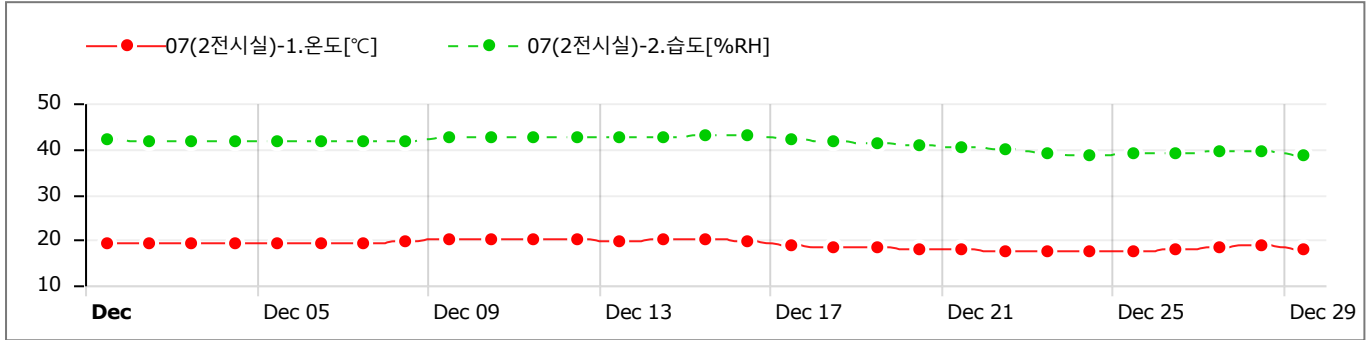

GRAPHS

Data Table (Avg) [↓ Min / ↑ Max]

Sun	Mon	Tue	Wed	Thu	Fri	Sat
26	27	28	29	30	1	2
					CH1) 17.05 CH2) 52.65	CH1) 17.02 CH2) 52.51
3	4	5	6	7	8	9
CH1) 16.92 CH2) 52.35	CH1) 17.48 CH2) 52.46	CH1) 17.48 CH2) 52.36	CH1) 17.78 CH2) 52.39	CH1) 17.73 CH2) 52.40	CH1) 18.10 CH2) 52.47	CH1) 18.94 CH2) 52.73
10	11	12	13	14	15	16
CH1) 19.30 CH2) 52.92	CH1) 19.32 [↑] CH2) 52.98 [↑]	CH1) 18.67 CH2) 52.94	CH1) 18.14 CH2) 52.76	CH1) 18.29 CH2) 52.70	CH1) 18.29 CH2) 52.76	CH1) 17.85 CH2) 52.66
17	18	19	20	21	22	23
CH1) 16.48 CH2) 52.18	CH1) 15.80 CH2) 51.83	CH1) 15.38 CH2) 51.56	CH1) 15.46 CH2) 51.47	CH1) 15.01 CH2) 51.27	CH1) 14.70 CH2) 51.08	CH1) 14.40 [↓] CH2) 50.86
24	25	26	27	28	29	30
CH1) 14.61 CH2) 50.81 [↓]	CH1) 15.02 CH2) 50.89	CH1) 15.32 CH2) 50.97	CH1) 16.10 CH2) 51.18	CH1) 16.61 CH2) 51.31	CH1) 15.81 CH2) 50.98	
31	1	2	3	4	5	6

GRAPHS

Data Table (Avg) [↓ Min / ↑ Max]

Sun	Mon	Tue	Wed	Thu	Fri	Sat
26	27	28	29	30	1	2
					CH1) 19.12 CH2) 42.02	CH1) 19.29 CH2) 41.85
3	4	5	6	7	8	9
CH1) 19.05 CH2) 41.49	CH1) 19.23 CH2) 41.51	CH1) 19.20 CH2) 41.43	CH1) 19.35 CH2) 41.52	CH1) 19.41 CH2) 41.76	CH1) 19.63 CH2) 41.86	CH1) 20.11 CH2) 42.31
10	11	12	13	14	15	16
CH1) 20.25 [↑] CH2) 42.69	CH1) 20.11 CH2) 42.73	CH1) 19.92 CH2) 42.74	CH1) 19.89 CH2) 42.74	CH1) 19.96 CH2) 42.70	CH1) 19.91 CH2) 42.84 [↑]	CH1) 19.69 CH2) 42.77
17	18	19	20	21	22	23
CH1) 18.75 CH2) 42.22	CH1) 18.26 CH2) 41.46	CH1) 18.15 CH2) 41.15	CH1) 18.12 CH2) 40.74	CH1) 17.73 CH2) 40.31	CH1) 17.52 CH2) 39.77	CH1) 17.36 [↓] CH2) 39.11
24	25	26	27	28	29	30
CH1) 17.41 CH2) 38.78	CH1) 17.55 CH2) 38.95	CH1) 17.70 CH2) 39.11	CH1) 18.20 CH2) 39.46	CH1) 18.59 CH2) 39.62	CH1) 18.06 CH2) 38.53 [↓]	
31	1	2	3	4	5	6