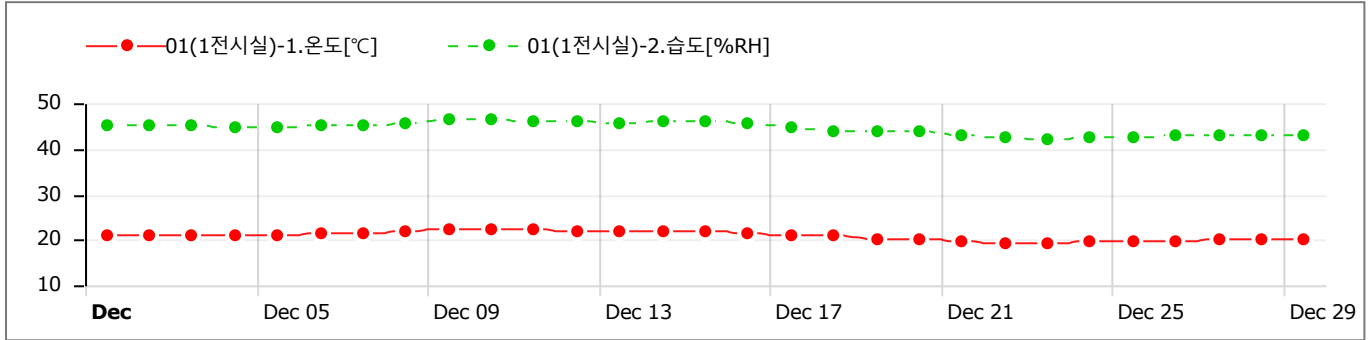

GRAPHS

Data Table (Avg) [↓ Min / ↑ Max]

Sun	Mon	Tue	Wed	Thu	Fri	Sat
26	27	28	29	30	1	2
					CH1) 20.97 CH2) 45.18	CH1) 21.12 CH2) 45.13
3	4	5	6	7	8	9
CH1) 21.11 CH2) 45.19	CH1) 21.06 CH2) 44.81	CH1) 21.18 CH2) 44.88	CH1) 21.27 CH2) 45.18	CH1) 21.54 CH2) 45.33	CH1) 21.86 CH2) 45.47	CH1) 22.28 CH2) 46.41
10	11	12	13	14	15	16
CH1) 22.37 [↑] CH2) 46.44 [↑]	CH1) 22.26 CH2) 46.11	CH1) 21.94 CH2) 46.02	CH1) 21.83 CH2) 45.82	CH1) 21.77 CH2) 46.00	CH1) 21.73 CH2) 46.13	CH1) 21.34 CH2) 45.66
17	18	19	20	21	22	23
CH1) 20.77 CH2) 44.57	CH1) 20.85 CH2) 44.00	CH1) 20.29 CH2) 43.75	CH1) 20.24 CH2) 44.00	CH1) 19.73 CH2) 42.99	CH1) 19.44 CH2) 42.71	CH1) 19.37 [↓] CH2) 42.13 [↓]
24	25	26	27	28	29	30
CH1) 19.56 CH2) 42.38	CH1) 19.68 CH2) 42.73	CH1) 19.74 CH2) 42.81	CH1) 20.05 CH2) 43.12	CH1) 20.22 CH2) 43.16	CH1) 19.94 CH2) 43.15	
31	1	2	3	4	5	6