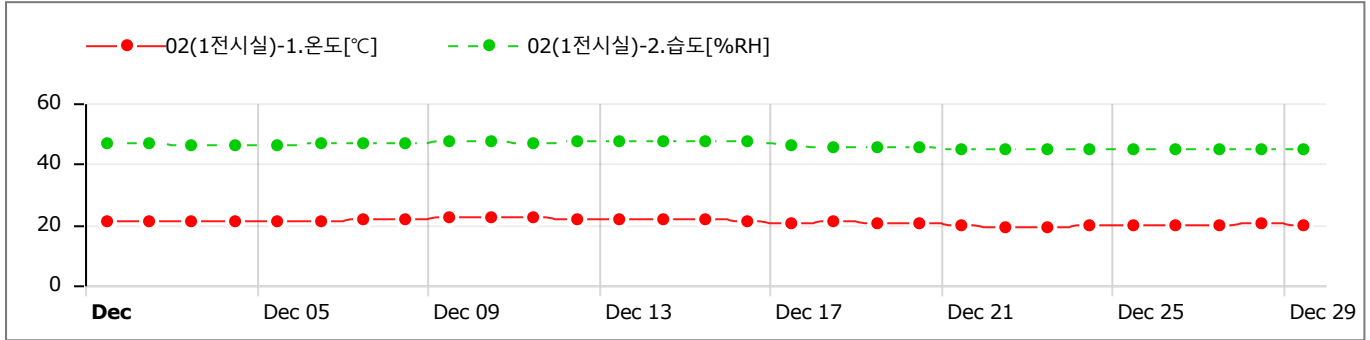

GRAPHS

Data Table (Avg) [↓ Min / ↑ Max]

Sun	Mon	Tue	Wed	Thu	Fri	Sat
26	27	28	29	30	1	2
					CH1) 20.97 CH2) 45.18	CH1) 21.12 CH2) 45.13
3	4	5	6	7	8	9
CH1) 21.11 CH2) 45.19	CH1) 21.06 CH2) 44.81	CH1) 21.18 CH2) 44.88	CH1) 21.27 CH2) 45.18	CH1) 21.54 CH2) 45.33	CH1) 21.86 CH2) 45.47	CH1) 22.28 CH2) 46.41
10	11	12	13	14	15	16
CH1) 22.37 [↑] CH2) 46.44 [↑]	CH1) 22.26 CH2) 46.11	CH1) 21.94 CH2) 46.02	CH1) 21.83 CH2) 45.82	CH1) 21.77 CH2) 46.00	CH1) 21.73 CH2) 46.13	CH1) 21.34 CH2) 45.66
17	18	19	20	21	22	23
CH1) 20.77 CH2) 44.57	CH1) 20.85 CH2) 44.00	CH1) 20.29 CH2) 43.75	CH1) 20.24 CH2) 44.00	CH1) 19.73 CH2) 42.99	CH1) 19.44 CH2) 42.71	CH1) 19.37 [↓] CH2) 42.13 [↓]
24	25	26	27	28	29	30
CH1) 19.56 CH2) 42.38	CH1) 19.68 CH2) 42.73	CH1) 19.74 CH2) 42.81	CH1) 20.05 CH2) 43.12	CH1) 20.22 CH2) 43.16	CH1) 19.94 CH2) 43.15	
31	1	2	3	4	5	6

GRAPHS

Data Table (Avg) [↓ Min / ↑ Max]

Sun	Mon	Tue	Wed	Thu	Fri	Sat
26	27	28	29	30	1	2
					CH1) 20.87 CH2) 46.60	CH1) 21.05 CH2) 46.52
3	4	5	6	7	8	9
CH1) 21.07 CH2) 46.32	CH1) 21.09 CH2) 46.17	CH1) 21.13 CH2) 46.29	CH1) 21.20 CH2) 46.52	CH1) 21.45 CH2) 46.56	CH1) 21.76 CH2) 46.69	CH1) 22.17 CH2) 47.32
10	11	12	13	14	15	16
CH1) 22.26 CH2) 47.43	CH1) 22.33 [↑] CH2) 47.03	CH1) 21.78 CH2) 47.39	CH1) 21.66 CH2) 47.32	CH1) 21.59 CH2) 47.43	CH1) 21.53 CH2) 47.53 [↑]	CH1) 21.13 CH2) 47.20
17	18	19	20	21	22	23
CH1) 20.59 CH2) 46.40	CH1) 20.80 CH2) 45.77	CH1) 20.20 CH2) 45.76	CH1) 20.12 CH2) 45.49	CH1) 19.60 CH2) 45.16	CH1) 19.31 CH2) 44.88	CH1) 19.26 [↓] CH2) 44.52
24	25	26	27	28	29	30
CH1) 19.51 CH2) 44.51 [↓]	CH1) 19.65 CH2) 44.59	CH1) 19.72 CH2) 44.71	CH1) 20.02 CH2) 44.84	CH1) 20.18 CH2) 44.82	CH1) 20.09 CH2) 44.66	
31	1	2	3	4	5	6