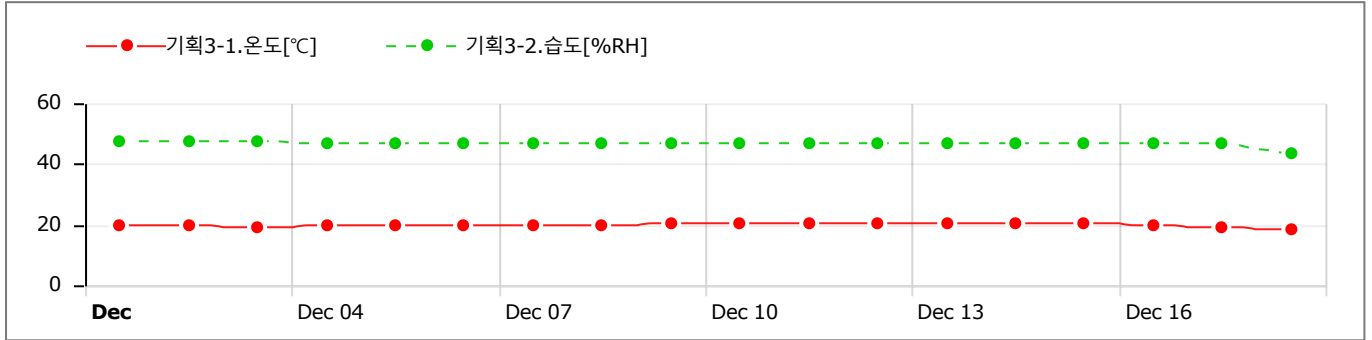

Monthly Report

Timezone : GMT+09:00 , 2023-12-01 00:00:00~2023-12-31 23:59:59

Report Subject	기획3		
Report Author	정세리	SUPERVISOR	보존과학실
Channel 1 Info	기획3-1.온도 [unit : °C]	Channel 2 Info	기획3-2.습도 [unit : %RH]
Channel 3 Info		Channel 4 Info	

GRAPHS

Data Table (Avg) [↓ Min / ↑ Max]

Sun	Mon	Tue	Wed	Thu	Fri	Sat
26	27	28	29	30	1	2
					CH1) 19.48 CH2) 47.24	CH1) 19.58 CH2) 47.33 [↑]
3	4	5	6	7	8	9
CH1) 19.43 CH2) 47.17	CH1) 19.75 CH2) 46.78	CH1) 19.56 CH2) 46.93	CH1) 19.55 CH2) 46.92	CH1) 19.70 CH2) 46.91	CH1) 19.98 CH2) 46.88	CH1) 20.38 CH2) 47.02
10	11	12	13	14	15	16
CH1) 20.52 [↑] CH2) 47.09	CH1) 20.48 CH2) 46.82	CH1) 20.31 CH2) 46.88	CH1) 20.22 CH2) 46.78	CH1) 20.19 CH2) 46.78	CH1) 20.13 CH2) 46.77	CH1) 19.73 CH2) 46.80
17	18	19	20	21	22	23
CH1) 19.05 CH2) 46.51	CH1) 18.28 [↓] CH2) 43.59 [↓]					
24	25	26	27	28	29	30
31	1	2	3	4	5	6

FORM ID : GTR-003

PRINTING TIME : 2023-12-29 11:09:47 by Radionode365 report tool