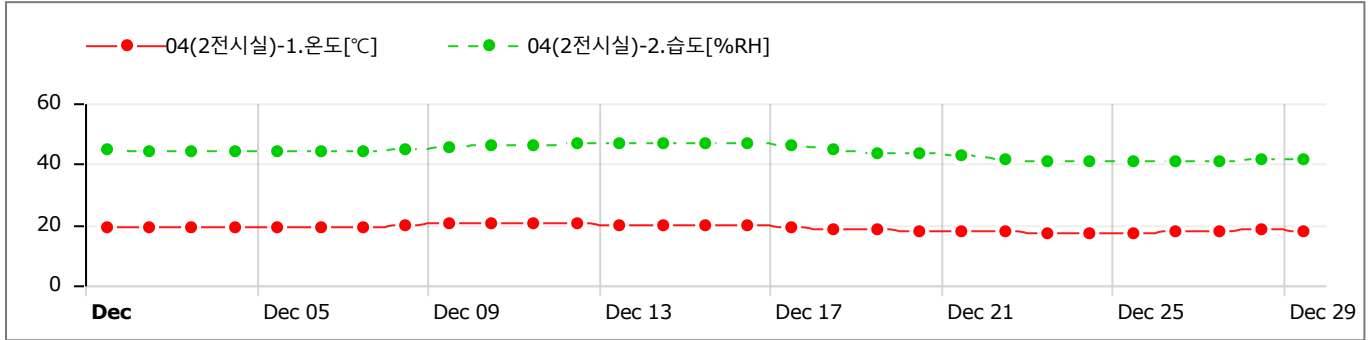

GRAPHS

Data Table (Avg) [↓ Min / ↑ Max]

Sun	Mon	Tue	Wed	Thu	Fri	Sat
26	27	28	29	30	1	2
					CH1) 21.01 CH2) 45.68	CH1) 21.20 CH2) 45.85
3	4	5	6	7	8	9
CH1) 21.19 CH2) 46.47	CH1) 21.22 CH2) 46.67	CH1) 21.25 CH2) 46.50	CH1) 21.27 CH2) 47.33	CH1) 21.56 CH2) 47.50	CH1) 21.88 CH2) 48.05	CH1) 22.27 CH2) 49.93 [↑]
10	11	12	13	14	15	16
CH1) 22.39 CH2) 49.82	CH1) 22.54 [↑] CH2) 49.75	CH1) 22.01 CH2) 49.15	CH1) 21.86 CH2) 48.69	CH1) 21.76 CH2) 49.06	CH1) 21.72 CH2) 49.29	CH1) 21.34 CH2) 48.13
17	18	19	20	21	22	23
CH1) 20.85 CH2) 45.94	CH1) 21.12 CH2) 45.17	CH1) 20.36 CH2) 45.34	CH1) 20.29 CH2) 44.93	CH1) 19.77 CH2) 44.06	CH1) 19.49 CH2) 43.53	CH1) 19.45 [↓] CH2) 43.23 [↓]
24	25	26	27	28	29	30
CH1) 19.68 CH2) 44.27	CH1) 19.80 CH2) 45.19	CH1) 19.86 CH2) 45.50	CH1) 20.14 CH2) 45.95	CH1) 20.31 CH2) 45.80	CH1) 20.18 CH2) 46.93	
31	1	2	3	4	5	6

GRAPHS

Data Table (Avg) [↓ Min / ↑ Max]

Sun	Mon	Tue	Wed	Thu	Fri	Sat
26	27	28	29	30	1	2
					CH1) 19.26 CH2) 44.85	CH1) 19.27 CH2) 44.38
3	4	5	6	7	8	9
CH1) 19.07 CH2) 44.10	CH1) 19.21 CH2) 43.99	CH1) 19.16 CH2) 43.90	CH1) 19.32 CH2) 44.11	CH1) 19.45 CH2) 44.37	CH1) 19.67 CH2) 44.61	CH1) 20.15 CH2) 45.19
10	11	12	13	14	15	16
CH1) 20.41 [↑] CH2) 45.87	CH1) 20.41 CH2) 46.22	CH1) 20.24 CH2) 46.53	CH1) 20.05 CH2) 46.54	CH1) 20.01 CH2) 46.57	CH1) 19.99 CH2) 46.81	CH1) 19.74 CH2) 46.86 [↑]
17	18	19	20	21	22	23
CH1) 19.02 CH2) 45.93	CH1) 18.60 CH2) 44.57	CH1) 18.22 CH2) 43.82	CH1) 18.11 CH2) 43.29	CH1) 17.78 CH2) 42.59	CH1) 17.52 CH2) 41.80	CH1) 17.26 CH2) 40.98
24	25	26	27	28	29	30
CH1) 17.22 [↓] CH2) 40.61 [↓]	CH1) 17.35 CH2) 40.69	CH1) 17.49 CH2) 40.84	CH1) 17.89 CH2) 41.13	CH1) 18.22 CH2) 41.41	CH1) 17.68 CH2) 41.60	
31	1	2	3	4	5	6