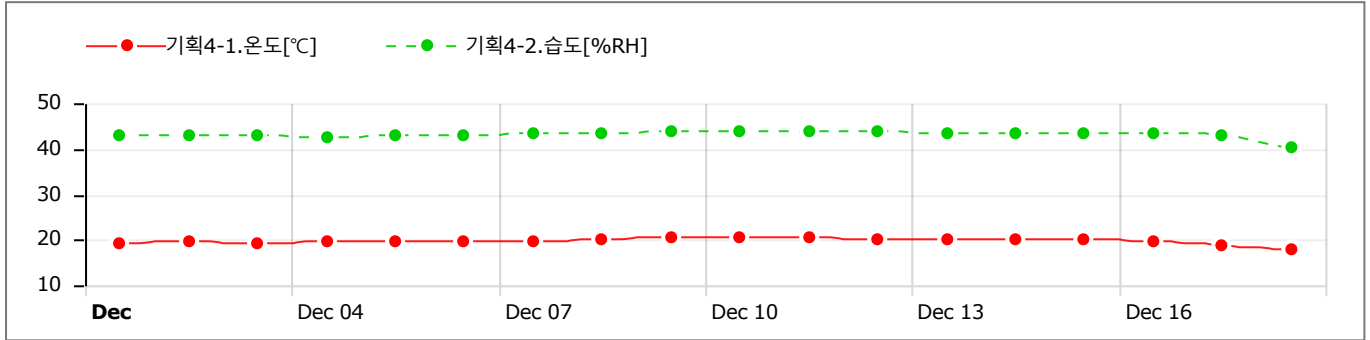

GRAPHS

Data Table (Avg) [↓ Min / ↑ Max]

Sun	Mon	Tue	Wed	Thu	Fri	Sat
26	27	28	29	30	1	2
					CH1) 19.48 CH2) 47.24	CH1) 19.58 CH2) 47.33 [↑]
3	4	5	6	7	8	9
CH1) 19.43 CH2) 47.17	CH1) 19.75 CH2) 46.78	CH1) 19.56 CH2) 46.93	CH1) 19.55 CH2) 46.92	CH1) 19.70 CH2) 46.91	CH1) 19.98 CH2) 46.88	CH1) 20.38 CH2) 47.02
10	11	12	13	14	15	16
CH1) 20.52 [↑] CH2) 47.09	CH1) 20.48 CH2) 46.82	CH1) 20.31 CH2) 46.88	CH1) 20.22 CH2) 46.78	CH1) 20.19 CH2) 46.78	CH1) 20.13 CH2) 46.77	CH1) 19.73 CH2) 46.80
17	18	19	20	21	22	23
CH1) 19.05 CH2) 46.51	CH1) 18.28 [↓] CH2) 43.59 [↓]					
24	25	26	27	28	29	30
31	1	2	3	4	5	6

GRAPHS

Data Table (Avg) [↓ Min / ↑ Max]

Sun	Mon	Tue	Wed	Thu	Fri	Sat
26	27	28	29	30	1	2
					CH1) 19.41 CH2) 42.85	CH1) 19.50 CH2) 43.16
3	4	5	6	7	8	9
CH1) 19.35 CH2) 42.95	CH1) 19.71 CH2) 42.66	CH1) 19.50 CH2) 42.90	CH1) 19.50 CH2) 43.08	CH1) 19.65 CH2) 43.24	CH1) 19.94 CH2) 43.39	CH1) 20.34 CH2) 43.86
10	11	12	13	14	15	16
CH1) 20.50 [↑] CH2) 43.94 [↑]	CH1) 20.43 CH2) 43.64	CH1) 20.27 CH2) 43.69	CH1) 20.16 CH2) 43.59	CH1) 20.13 CH2) 43.58	CH1) 20.06 CH2) 43.60	CH1) 19.65 CH2) 43.44
17	18	19	20	21	22	23
CH1) 18.95 CH2) 42.83	CH1) 18.13 [↓] CH2) 40.16 [↓]					
24	25	26	27	28	29	30
31	1	2	3	4	5	6