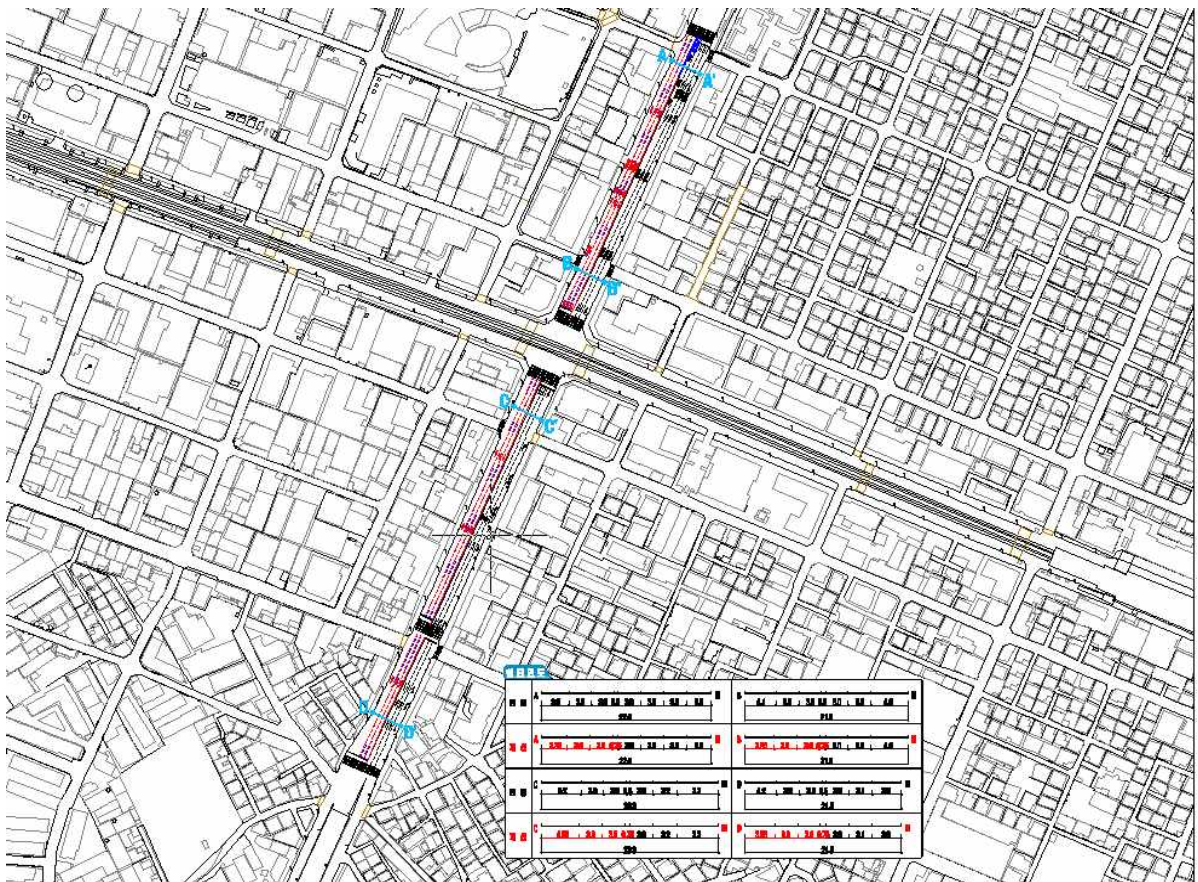

1. 금당약국 교차로

공사구간 광진구 자양동 쪽섬로 631 금당약국교차로

2.프라임병원~영동대교북단

3.성바오로교차로R

4.왕십리역R 주변