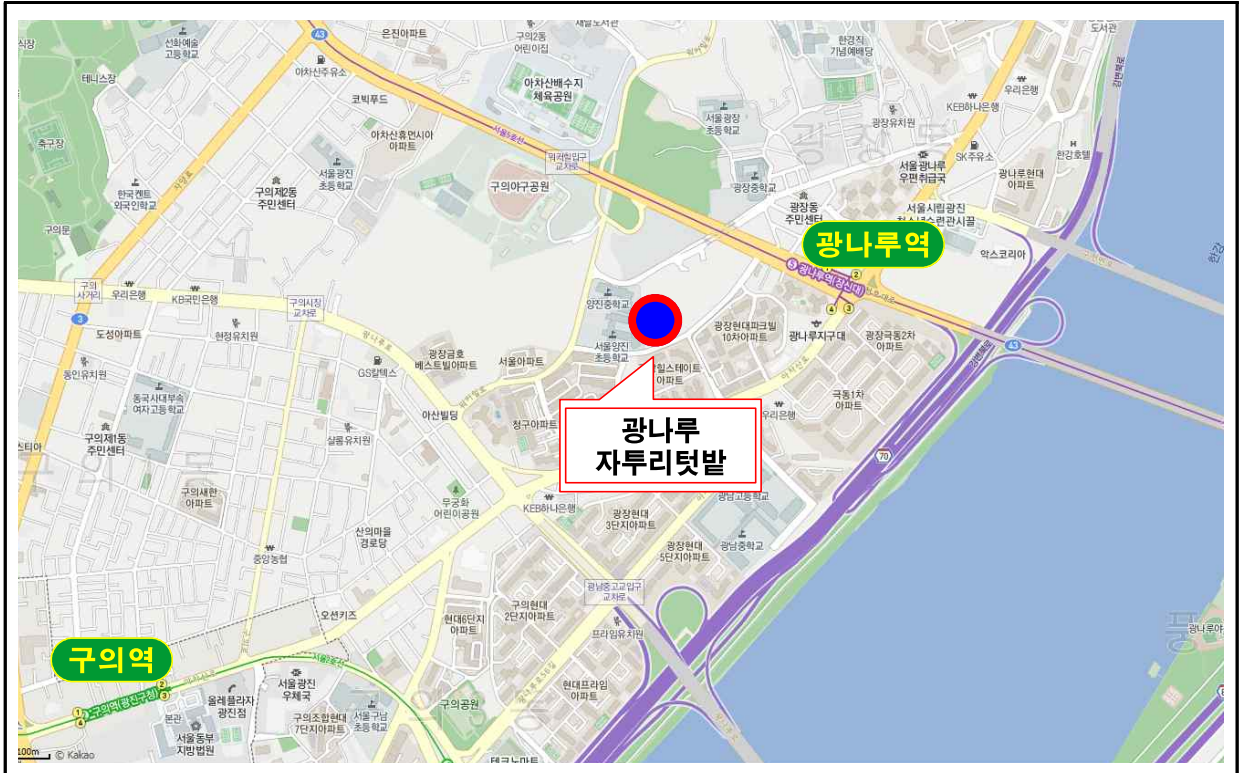

# 위치도 및 현황사진

중랑천 자투리텃밭 위치도(중곡동 503-28)

중랑천 자투리텃밭 전경

# 위치도 및 현황사진

아차산 자투리텃밭 위치도(광장동 378)

아차산 자투리텃밭 전경

# 위치도 및 현황사진

광나루 자투리텃밭 위치도(광장동 401-24)

광나루 자투리텃밭 전경