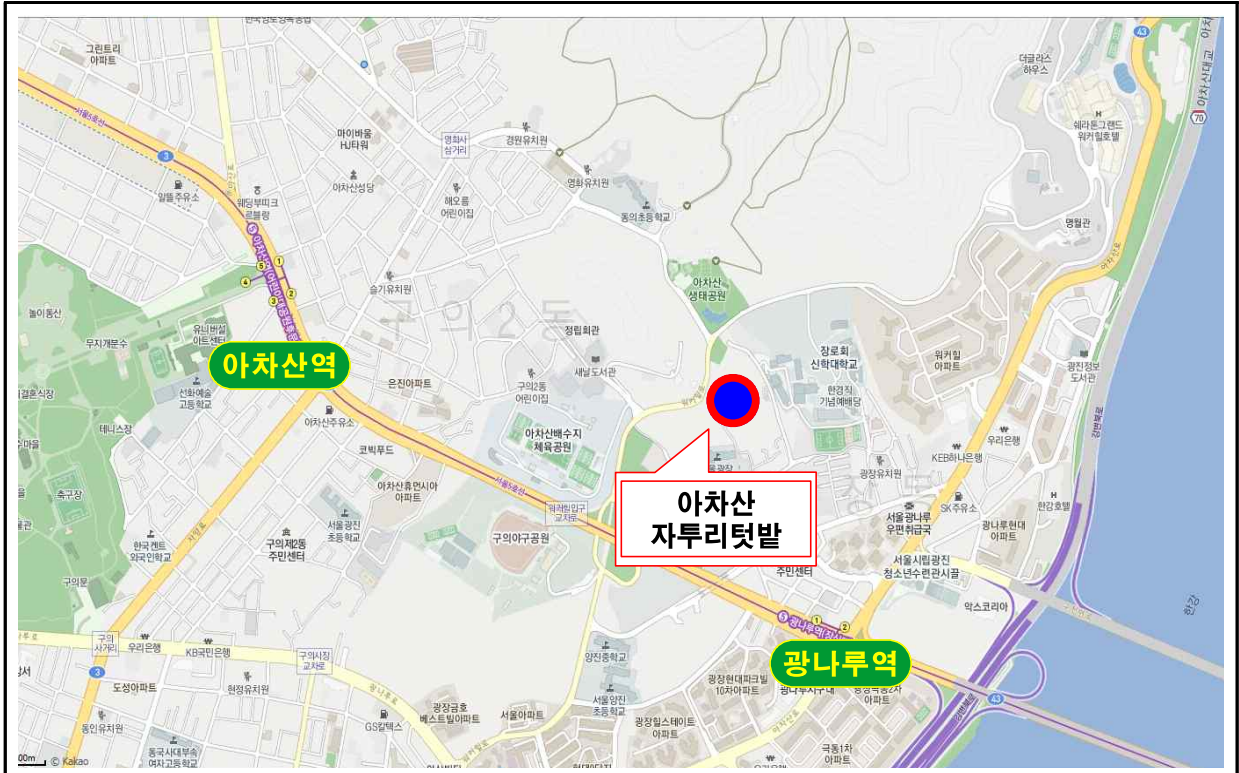

# 위치도 및 현황사진

광장동 자투리텃밭 위치도(광장동 582-3)

광장동 자투리텃밭 전경

# 위치도 및 현황사진

중랑천 자투리텃밭 위치도(중곡동 503-28)

중랑천 자투리텃밭 전경

# 위치도 및 현황사진

아차산 자투리텃밭 위치도(광장동 378)

아차산 자투리텃밭 전경

# 위치도 및 현황사진

광나루 자투리텃밭 위치도(광장동 401-24)

광나루 자투리텃밭 전경