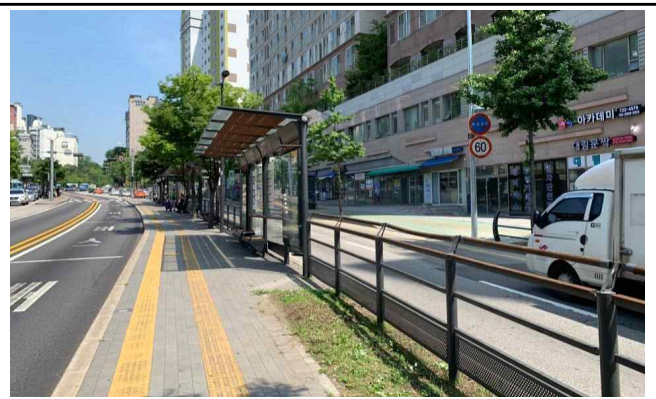

지주목 체결 후(노원구)

녹지대 수목 현수막 제거 전(은평구)

녹지대 수목 현수막 제거 후(은평구)

버스정류장 고사 가로수 제거 전(은평구)

버스정류장 고사 가로수 제거 후(은평구)

동공발생 가로수 제거 전(마포구)

동공발생 가로수 제거 후(마포구)

녹지대 현수막 정비 전(양천구)