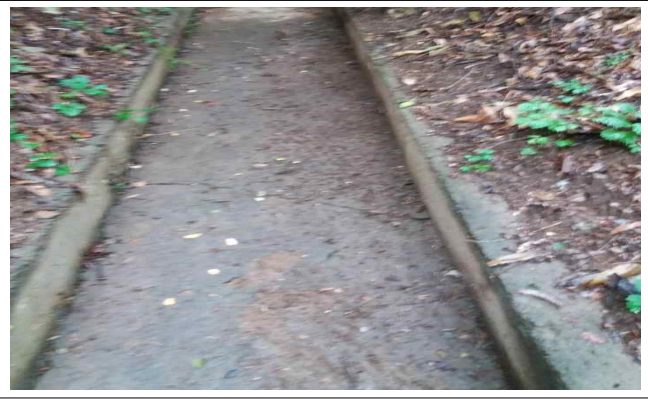

녹지대 현수막 정비 후(양천구)

가로수 고사목 제거 전(구로구)

가로수 고사목 제거 후(구로구)

가로수 고사목 제거 전(금천구)

가로수 고사목 제거 후(금천구)

가로수 지주목 정비 전(영등포구)

가로수 지주목 정비 후(영등포구)

가로녹지대 배수로 청소 전(동작구)