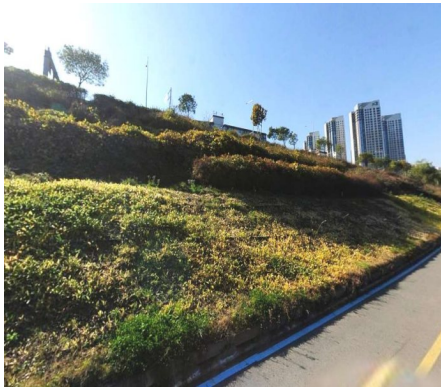

## ○ 입지에 따른 특화조경

	기존		매력가든 디자인 적용
--	----	--	-------------

시계  
접속부

⇒

한강  
사면

⇒

공원  
등산로  
입구

⇒