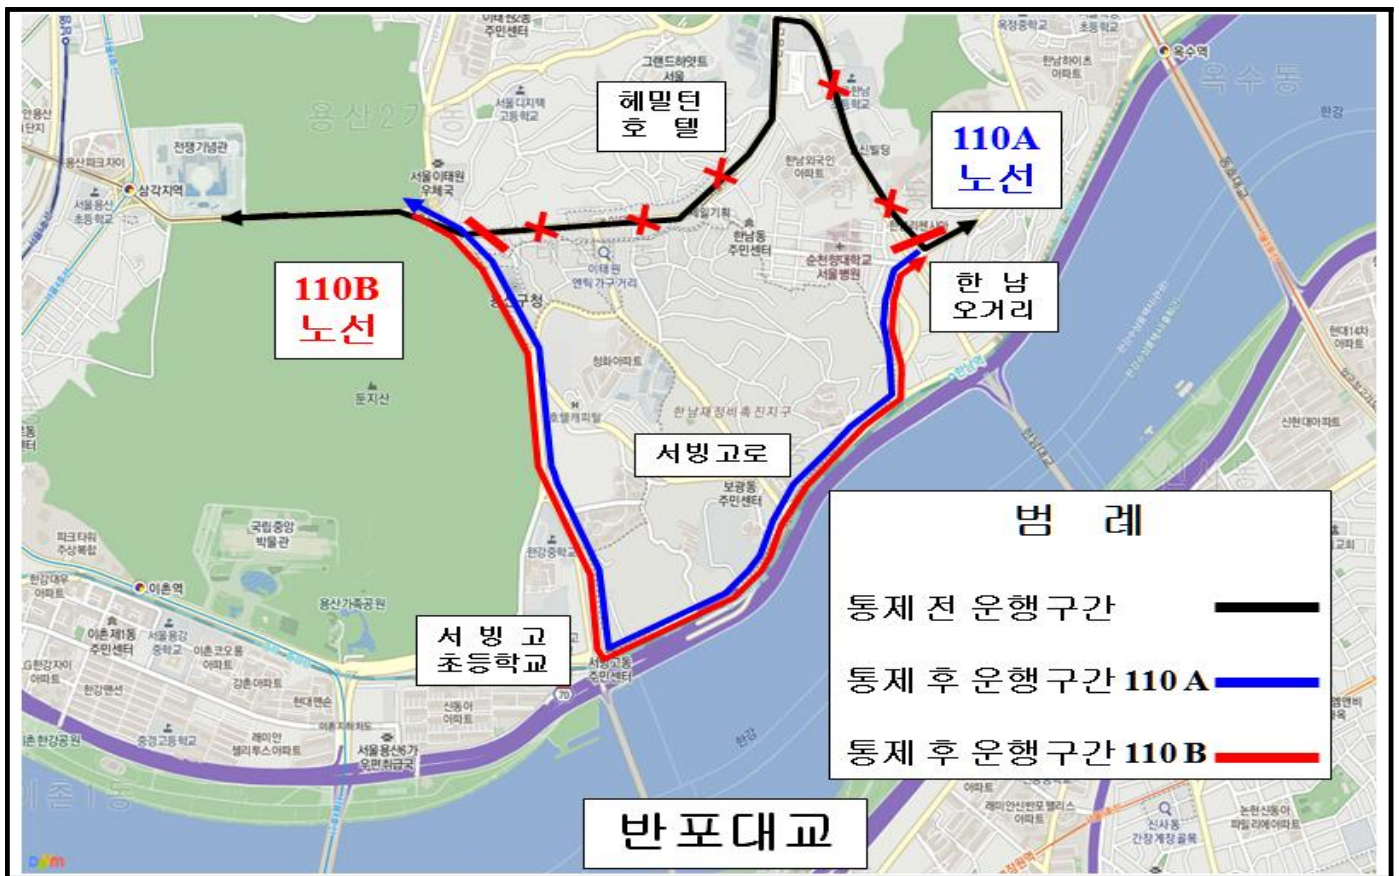

[110A번 임시우회운행 안내]

『 2022 이태원지구촌축제 』 행사관련 이태원관광특구 일대 교통통제로 아래와 같이 우회운행 합니다. 이용 전 운수업체, 120 다산콜센터 등으로 문의해 주시기 바랍니다. 감사합니다.

- 우회일시 : 2022년 10월 15일(토) 00시00분 ~
2022년 10월 17일(월) 02시00분까지 (50시간 통제)
- 통제구간 : 이태원관광특구 일대 (행사구간 전차로 통제)
- 우회방법

노 선	기존 운행경로	우회경로	무정차 정류소
110A번	기존 → 순천향대학병원 → 북한남삼거리 → 한강진역 → 이태원역 → 녹사평역 → 기존	기존 → 한남동 → 한남오거리 → 독서당로 → 한남역삼거리 → 서빙고로 → 서빙고주민센터 → 한강중교앞교차로 → 녹사평대로 → 녹사평역 → 기존	순천향대학병원 (03-162) ~ 용산구청이태원시장 (03-188)

대진여객(주) ☎ 916 - 3317

[110B번 임시우회운행 안내]

『 2022 이태원지구촌축제 』 행사관련 이태원관광특구 일대 교통통제로 아래와 같이 우회운행 합니다. 이용 전 운수업체, 120 다산콜센터 등으로 문의해 주시기 바랍니다. 감사합니다.

- 우회일시 : 2022년 10월 15일(토) 00시00분 ~ 2022년 10월 17일(월) 02시00분까지 (50시간 통제)
- 통제구간 : 이태원관광특구 일대 (행사구간 전차로 통제)
- 우회방법

대진여객(주) ☎ 916 - 3317

400번 임시우회운행 안내

「2022 이태원지구촌 축제」로 인해 교통통제(전면통제) 및 교통정체가 예상됩니다. 우리 400번 버스는 아래와 같이 임시 우회 운행할 예정이오니 버스 이용에 참고하여 주시기 바랍니다.

- 행사명 : 『2022년 이태원 지구촌 축제』
- 통제시간 : 2022. 10. 15(토), 00:00 ~ 10. 17(월), 02:00
- 통제구간 : 이태원로, 보광로(청화아파트, 이태원역, 녹사평역)
- 임시우회운행 내역