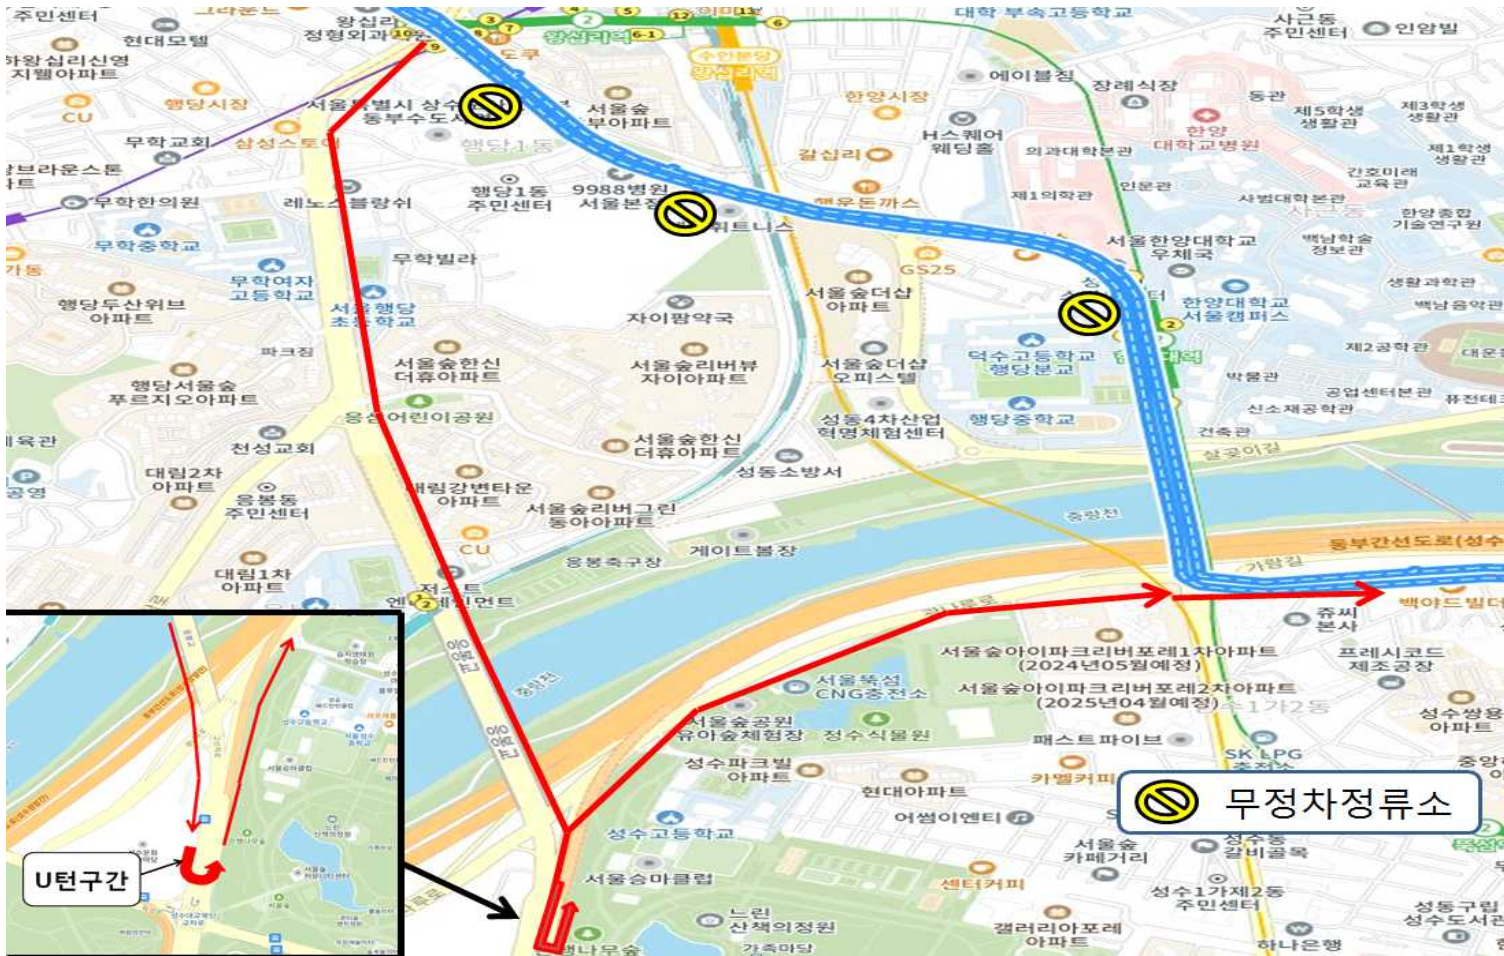

# 2012번 임시 우회운행 안내

「 10.21(토) 이성계 축제 행사 및 행진」으로 인하여 일부 구간이 통제됩니다. **통제가 발생 할 시**, 아래와 같이 무정차 통과 또는 임시우회운행 하오니, 버스가 용에 참고하시어 불편이 없으시길 바랍니다. 감사합니다.

- 우회일시 : 10월 21일 (토) 16:50~17:30(예상,경찰통제시)
- 행차구간 : 소월아트홀~한양대병원사거리~4차산업센터~살곶이체육공원
- 우회방법
  - 동대문역사문화공원방면 :정상운행
  - 군자역 방면 :행당초등학교~응봉교~성수대교북단 U턴~성동교교차로

노선	기존 운행경로	우회 경로	무정차 정류소
2012	왕십리역 ~ 행당주민센터,성동소방서 ~ 한양대정문	왕십리사거리우회전~ 행당초등학교 응봉교~성수대교북단 U 턴 성동교 교차로 방향	왕십리역 ~ 행당주민센터,성동소방서 한양대정문

※ 우회 구간은 교통통제 상황에 따라 변동될 수 있으며 통제가 해제 되면 최대한 신속하게 정상운행 하겠습니다. 단, 시간대별 현장여건에 따라 우회운행을 할 수 있습니다.