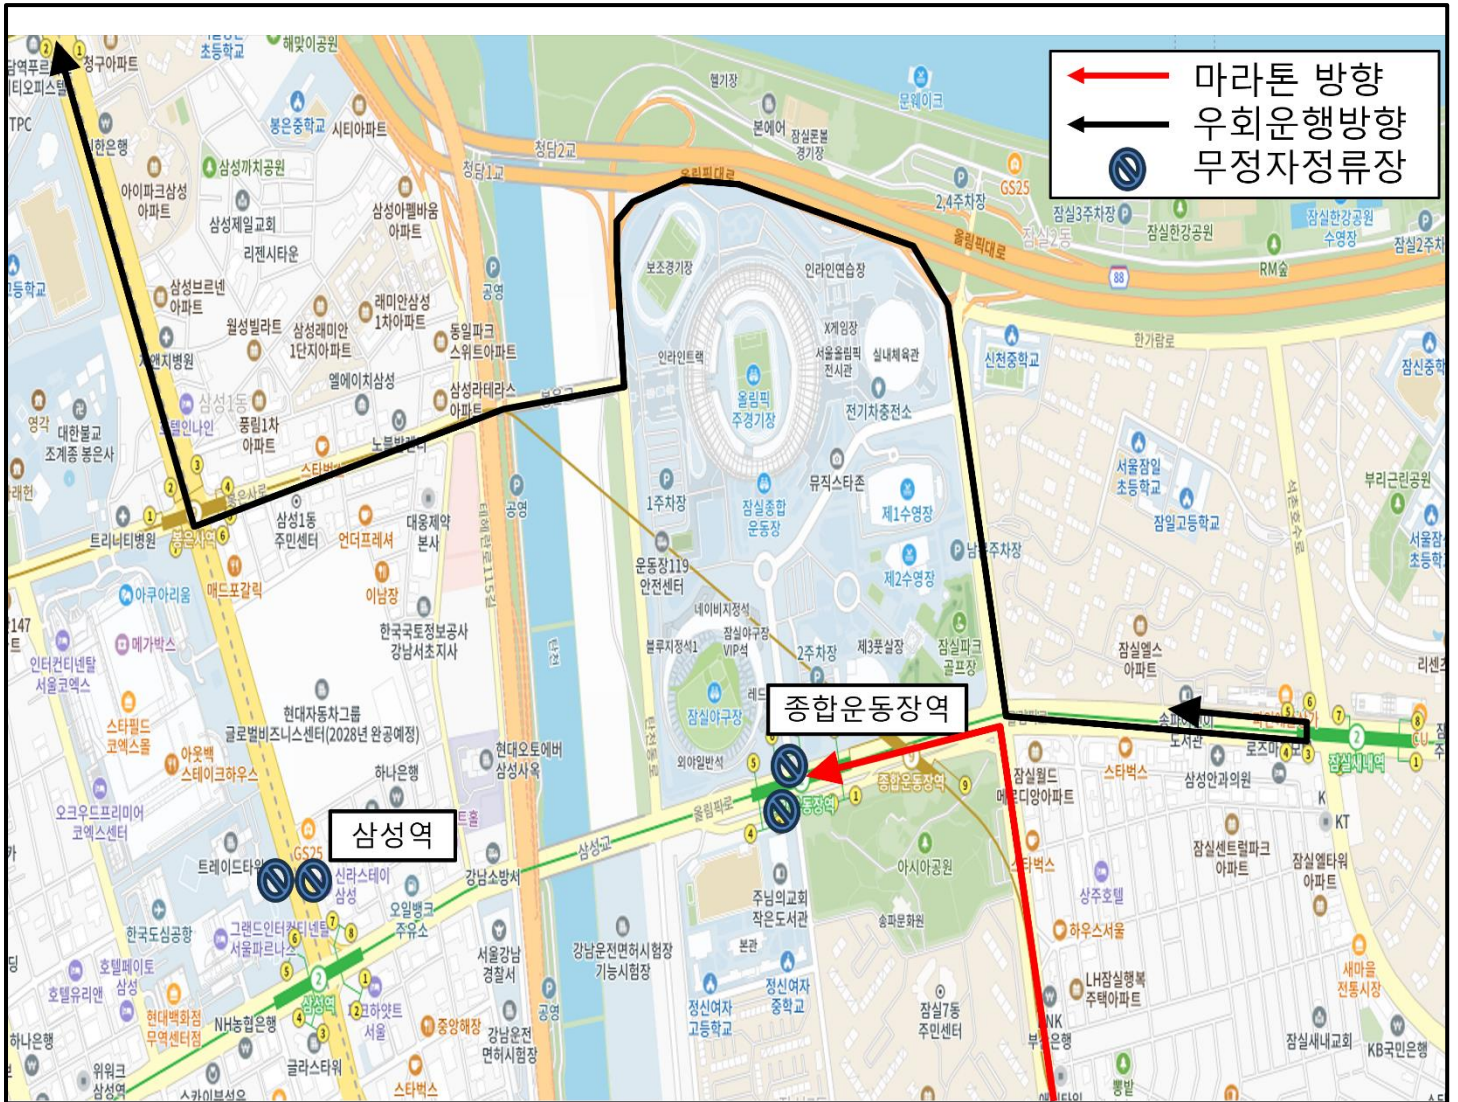

# 6006 번 임시우회 안내

항상 저희 회사 공항버스를 이용해 주시는 고객님께 진심으로 감사드립니다.

「2023 JTBC 서울마라톤」 행사로 인하여 **잠실종합운동장-삼전역 사거리** 일대가 통제됩니다. 저희 6006 번 버스는 경찰통제에 따라 아래와 같이 임시우회운행을 하오니, 공항버스 이용에 참고하시어 불편이 없으시길 바랍니다. 감사합니다.

- 통제시간 : 2023. 11. 05 (일) 09:30 ~ 14:00
- 통제구간 : 잠실종합운동장 ~ 삼전역 사거리
- 무정차 정류소 : 삼성역(공항, 시내 양방면), 종합운동장역(공항, 시내 양방면)

\* 임시구간은 교통통제 상황에 따라 변동될 수 있습니다. 교통통제가 해제되는 대로 최대한 신속하게 정상 운행하겠습니다.

# 6200 번 임시우회 안내

항상 저희 회사 공항버스를 이용해 주시는 고객님께 진심으로 감사드립니다.

「2023 JTBC 서울마라톤」 행사로 인하여 **천호대교남단-길동역 사거리** 일대가 통제 됩니다. 저희 6200 번 버스는 경찰통제에 따라 아래와 같이 임시우회운행을 하오니, 공항버스 이용에 참고하시어 불편이 없으시길 바랍니다. 감사합니다.

- 통제시간 : 2023. 11. 05 (일) 09:30 ~ 12 : 10
- 통제구간 : 천호대교남단 ~ 길동역 사거리
- 무정차 정류소 : 풍납동, 강동구청역(양방향), 천호역, 강동역, 길동사거리(시내방면)

# 6300 번 임시우회 안내

항상 저희 회사 공항버스를 이용해 주시는 고객님께 진심으로 감사드립니다.

「2023 JTBC 서울마라톤」 행사로 인하여 **길동역사거리** - **가락시장 사거리** 일대가 통제됩니다. 저희 6300 번 버스는 경찰통제에 따라 아래와 같이 임시우회운행을 하오니, 공항버스 이용에 참고하시어 불편이 없으시길 바랍니다. 감사합니다.

■ 통제시간 : 2023. 11. 05 (일) 09:30 ~ 13:00