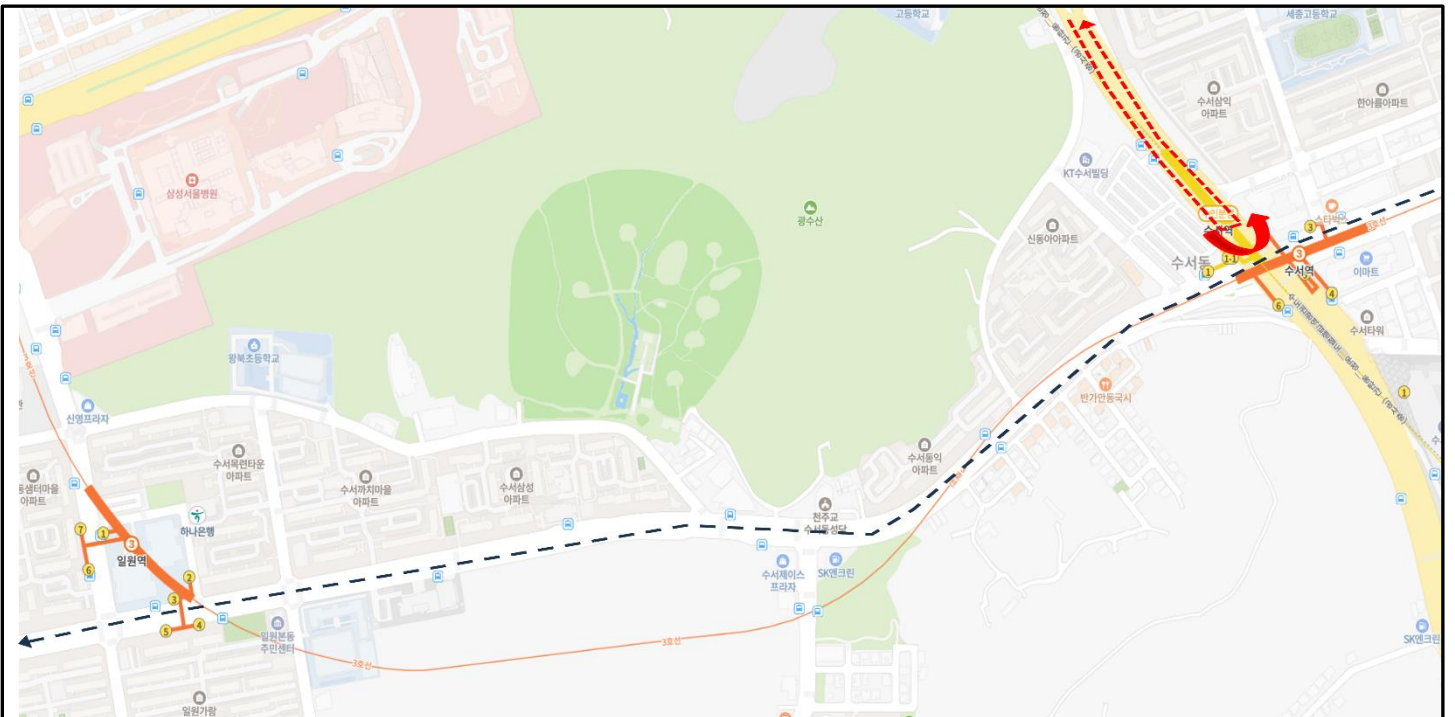

\* 임시구간은 교통통제 상황에 따라 변동될 수 있습니다. 교통통제가 해제되는 대로 최대한 신속하게 정상 운행하겠습니다.

# 6300 번 임시우회 안내

항상 저희 회사 공항버스를 이용해 주시는 고객님께 진심으로 감사드립니다.

「2023 JTBC 서울마라톤」 행사로 인하여 **길동역사거리** - **가락시장 사거리** 일대가 통제됩니다. 저희 6300 번 버스는 경찰통제에 따라 아래와 같이 임시우회운행을 하오니, 공항버스 이용에 참고하시어 불편이 없으시길 바랍니다. 감사합니다.

■ 통제시간 : 2023. 11. 05 (일) 09:30 ~ 13:00

■ 통제구간 : 길동역 사거리 ~ 가락시장 사거리

■ 무정차 정류소 : 둔촌동역(공항방면), 올림픽선수촌아파트(공항방면)

# 6009 번 임시우회 안내

항상 저희 회사 공항버스를 이용해 주시는 고객님께 진심으로 감사드립니다.

「2023 JTBC 서울마라톤」 행사로 인하여 **가락시장 사거리 - 수서 ic** 일대가 통제 됩니다.  
저희 6009 번 버스는 경찰통제에 따라 아래와 같이 임시우회운행을 하오니, 공항버스 이용에  
참고하시어 불편이 없으시길 바랍니다. 감사합니다.

- 통제시간 : 2023. 11. 05 (일) 09:30 ~ 13:00
- 통제구간 : 천호대교남단 ~ 길동역 사거리
- 무정차 정류소 : 헬리오시티(양방향)