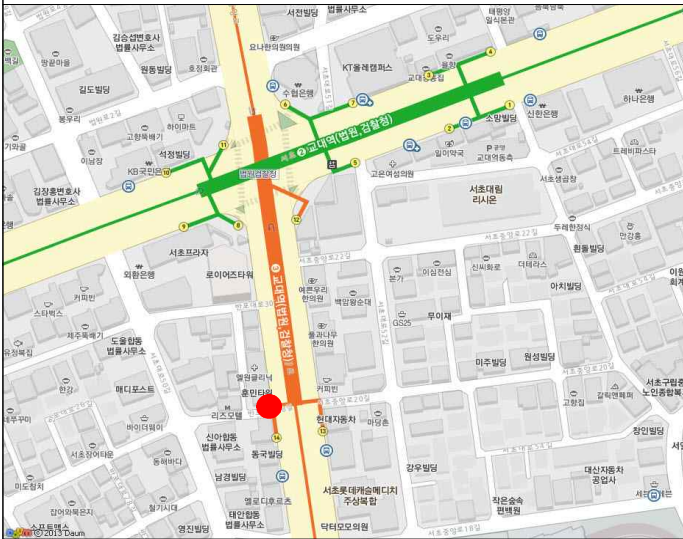

□ 교통편

○ 통근버스 시간표

1 인재개발원 통근버스 운행노선 및 운행시간표

(2014.3.3 ~ 차기 변경 시 까지)

구분	대상	운행노선	승차장소	출발시간	도착시간	운행차량	비고
출근	직원 교내영역	교대역(2,3호선) →인재개발원	교대역 14번 출구	07:50	08:04	서울연구원	관광버스
				08:00	08:15	서울연구원	관광버스
				08:05	08:19	인재개발원	
				08:10	08:25	인재개발원	
				08:18	08:32	서울연구원	관광버스
				08:28	08:42	서울연구원	관광버스
				08:32	08:47	인재개발원	
		08:37	08:50	인재개발원			
		남부터미널역 (3호선) →인재개발원	남부터미널역 5번 출구로 나오셔서 인재개발원방향 100m 지점 현대슈퍼빌 앞	07:48	07:57	인재개발원	
				07:57	08:04	서울연구원	관광버스
				08:03	08:11	데이터센터	
				08:07	08:15	서울연구원	관광버스
				08:10	08:19	인재개발원	
				08:13	08:21	인재개발원	
	08:17			08:25	인재개발원		
	08:25	08:32	서울연구원	관광버스			
	08:28	08:36	데이터센터				
	08:31	08:39	인재개발원				
	08:35	08:42	서울연구원	관광버스			
	08:38	08:45	인재개발원				
08:40	08:47	서울연구원	관광버스				
08:43	08:50	인재개발원					
사당역(2,4호선) →인재개발원	사당역 14번 출구 양재역방향300m지점 연세 사랑병원(신관)앞	07:30	07:55	인재개발원	서울메트로 맞은편		
		08:20	08:45	인재개발원			
퇴근	교육생	인재개발원 → 남부터미널역		교육종료후 탑승인원 15인 이상시 출발		인재개발원	
	직원	인재개발원 → 남부터미널역		18:10		인재개발원	
		데이터센터 → 남부터미널역		18:15		데이터센터	

※ 인재개발원 : 4대, 데이터센터 : 1대, 서울연구원 관광버스(길벗스페이스) : 2대

○ 통근버스 탑승 정류장

◎ 교대역(2, 3호선) 14번 출구(서초아크빌A 방향) 앞 통근버스

◎ 남부터미널(3호선) 5번 출구(인재개발원 방향 100M 현대슈퍼빌 앞) 통근버스

◎ 사당역(2,4호선) 14번 출구(양재역방향 300M 연세사랑병원 앞) 통근버스