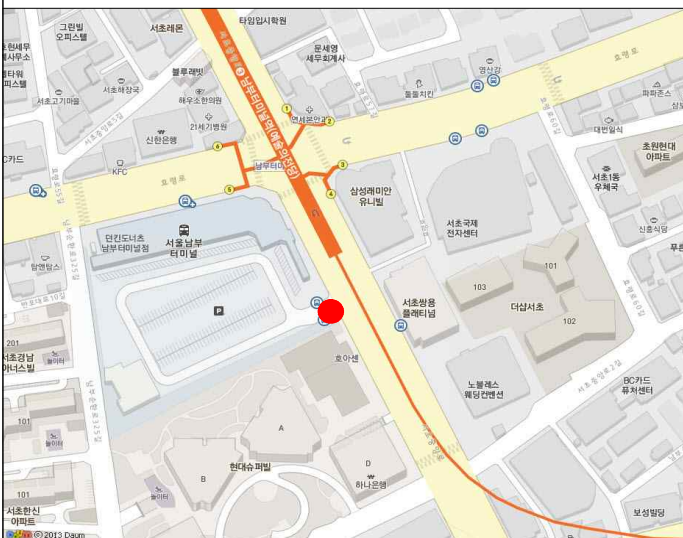

□ 교통편

○ 통근버스 시간표

1 인재개발원 통근버스 운행노선 및 운행시간표

(2014.3.3 ~ 차기 변경 시 까지)

구분	대상	운행노선	승차장소	출발시간	도착시간	운행차량	비고
출근	직원 교내영역	교대역(2,3호선) →인재개발원	교대역 14번 출구	07:50	08:04	서울연구원	관광버스
				08:00	08:15	서울연구원	관광버스
				08:05	08:19	인재개발원	
				08:10	08:25	인재개발원	
				08:18	08:32	서울연구원	관광버스
				08:28	08:42	서울연구원	관광버스
				08:32	08:47	인재개발원	
		08:37	08:50	인재개발원			
		남부터미널역 (3호선) →인재개발원	남부터미널역 5번 출구로 나오셔서 인재개발원방향 100m 지점 현대슈퍼빌 앞	07:48	07:57	인재개발원	
				07:57	08:04	서울연구원	관광버스
				08:03	08:11	데이터센터	
				08:07	08:15	서울연구원	관광버스
				08:10	08:19	인재개발원	
				08:13	08:21	인재개발원	
	08:17			08:25	인재개발원		
	08:25	08:32	서울연구원	관광버스			
	08:28	08:36	데이터센터				
	08:31	08:39	인재개발원				
	08:35	08:42	서울연구원	관광버스			
	08:38	08:45	인재개발원				
08:40	08:47	서울연구원	관광버스				
08:43	08:50	인재개발원					
사당역(2,4호선) →인재개발원	사당역 14번 출구 양재역방향300m지점 연세 사랑병원(신관)앞	07:30	07:55	인재개발원	서울메트로 맞은편		
		08:20	08:45	인재개발원			
퇴근	교육생	인재개발원 → 남부터미널역		교육종료후 탑승인원 15인 이상시 출발		인재개발원	
	직원	인재개발원 → 남부터미널역		18:10		인재개발원	
		데이터센터 → 남부터미널역		18:15		데이터센터	

※ 인재개발원 : 4대, 데이터센터 : 1대, 서울연구원 관광버스(길벗스페이스) : 2대

○ 통근버스 탑승 정류장

◎ 교대역(2, 3호선) 14번 출구(서초아크빌A 방향) 앞 통근버스

◎ 남부터미널(3호선) 5번 출구(인재개발원 방향 100M 현대슈퍼빌 앞) 통근버스

◎ 사당역(2,4호선) 14번 출구(양재역방향 300M 연세사랑병원 앞) 통근버스