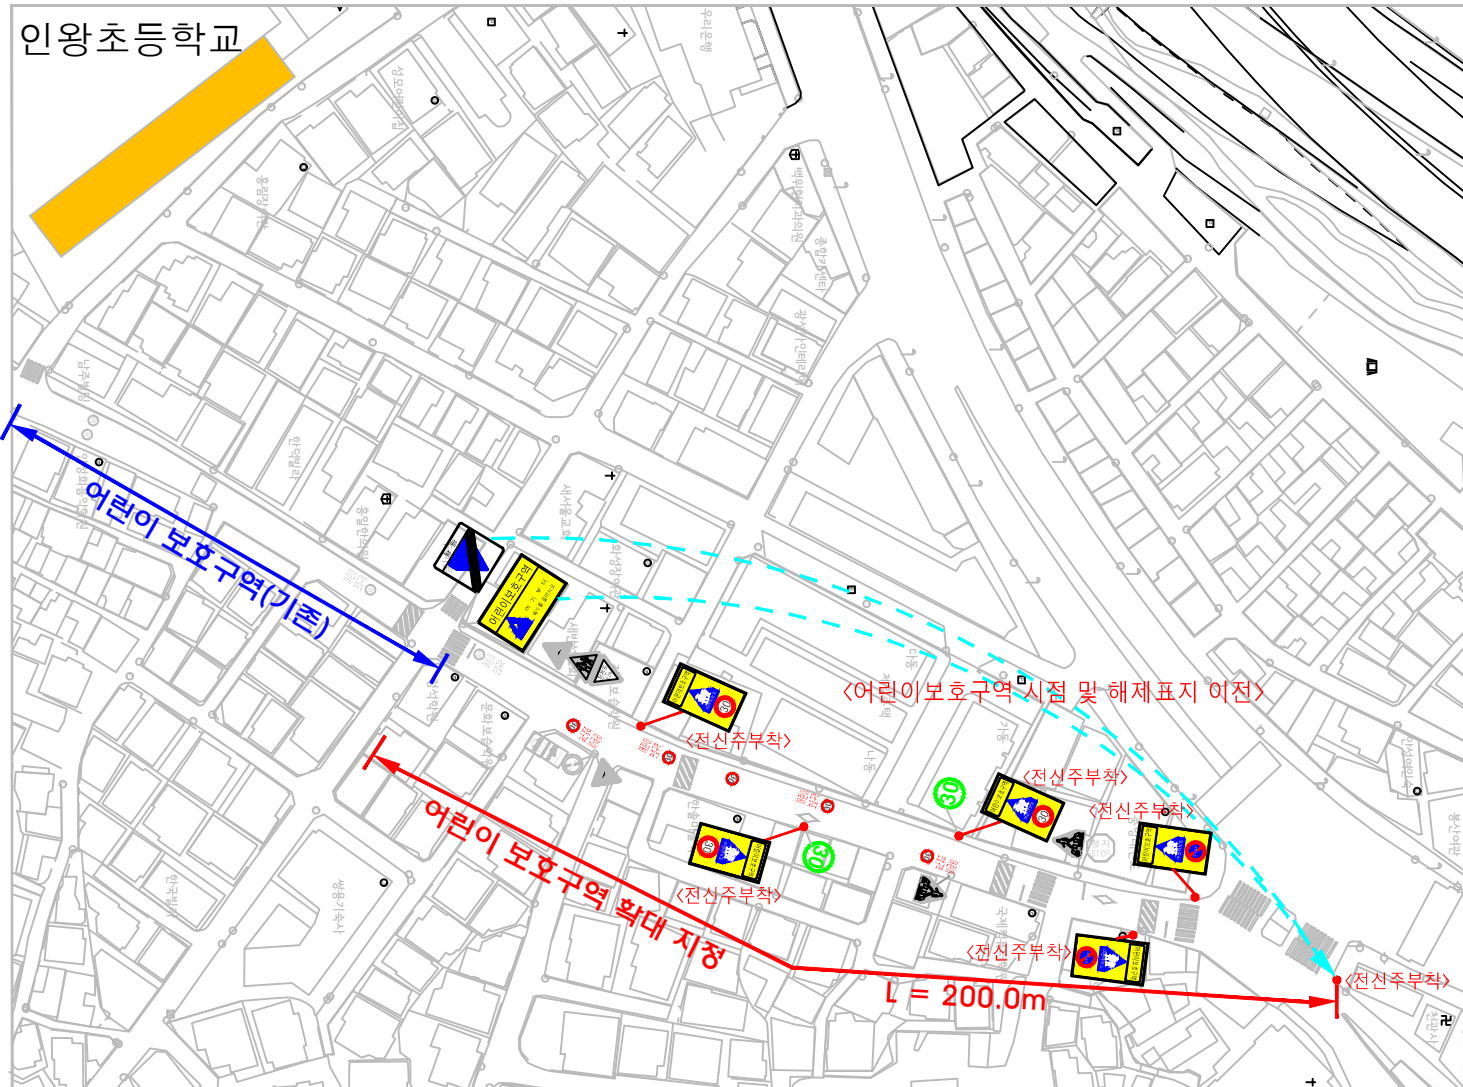

# 어린이 보호구역

## 현황 및 개선안도

시설명: 서울인왕초등학교 (서울시 서대문구 세무서길 33-9)

- 범례 -

구분: 현황 - 검정색, 신설 - 빨강색, 이전 - 하늘색, 제거 - 초록색

<324.402.415> 어린이보호구역 (30km/h)

<324.224> 어린이보호구역 (30km/h)

<324.226> 어린이보호구역 (30km/h)

<324.219> 어린이보호구역 (30km/h)

<224.427> (30km/h) 해제

<324.427> 어린이보호구역 (30km/h) 해제

<518> 어린이 보호구역 (30km/h)

구분	현황	단위	수량			
			신설	이전	제거	
안	경보등	개소				
	신호등	개소				
	소계	개				
	132	개				
	129	개				
	218	개				
	219	개				
	224	개				
	227	개				
	322	개				
	324	개				
	326	개				
표	327	개				
	403	개				
	418	개				
	427	개				
	428	개				
	429	개				
	<통합표지>					
	324	개				
	402	개				
	415	개				
	224	개				
	지	427	개			
324		개				
427		개				
218		개				
428		개				
219		개				
428		개				
324		개				
226		개				
324		개				
224		개				
노		소계	개			
	518	개				
	519	개				
	520	개				
	521	개				
	523	개				
	시	532	개			
		536-536-3	개			
		510-514	개			
		537-543	개			
		소계	개			
		과속방지턱	개			
이미지월프		개				
방호울타리		M				
보도		m <sup>2</sup>				