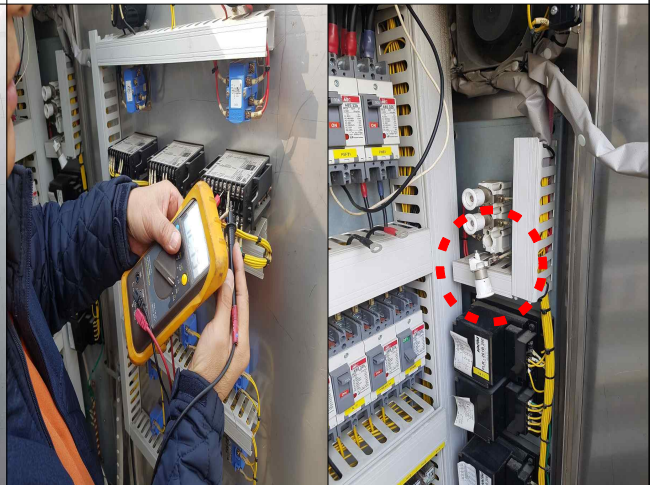

□ 이산화탄소 저장실 점검사진

- 1정수장 액밸브 밀림점검

- 2정수장 액밸브 밀림점검

- 1정수장 기화기1 점검

- 온도전송기 및 퓨즈 점검

- 무정전전원장치 점검

- 무정전전원장치 배터리 방전