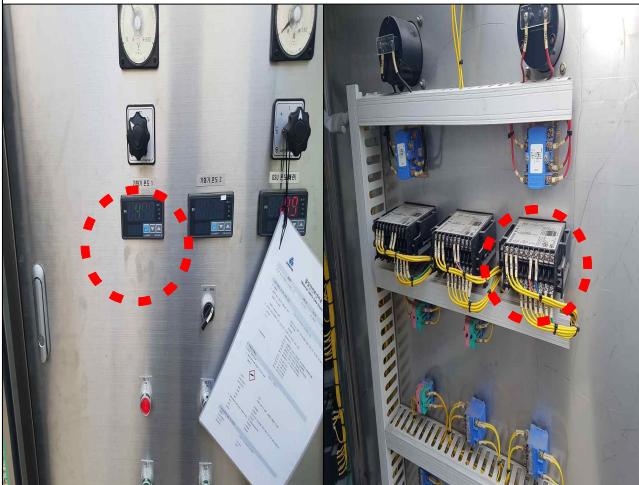

□ 이산화탄소 저장실 점검사진

- 1정수장 액밸브 밀림점검

- 2정수장 액밸브 밀림점검

- 1정수장 기화기1 점검

- 온도전송기 및 퓨즈 점검

- 무정전전원장치 점검

- 무정전전원장치 배터리 방전