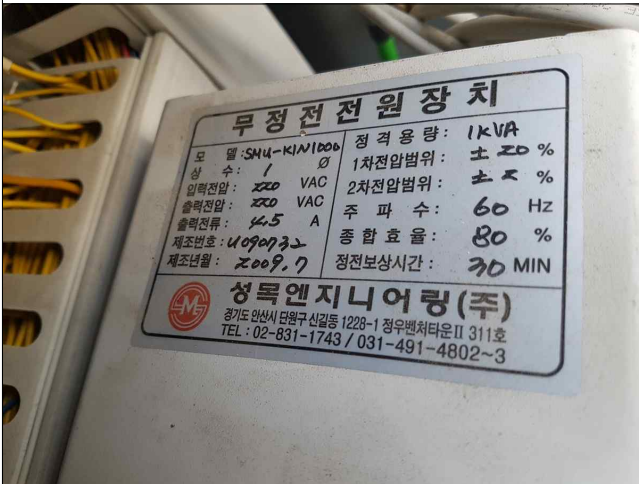

□ 이산화탄소 저장실 점검사진

- 1정수장 액밸브 밀림점검

- 2정수장 액밸브 밀림점검

- 1정수장 기화기1 점검

- 온도전송기 및 퓨즈 점검

- 무정전전원장치 점검

- 무정전전원장치 배터리 방전