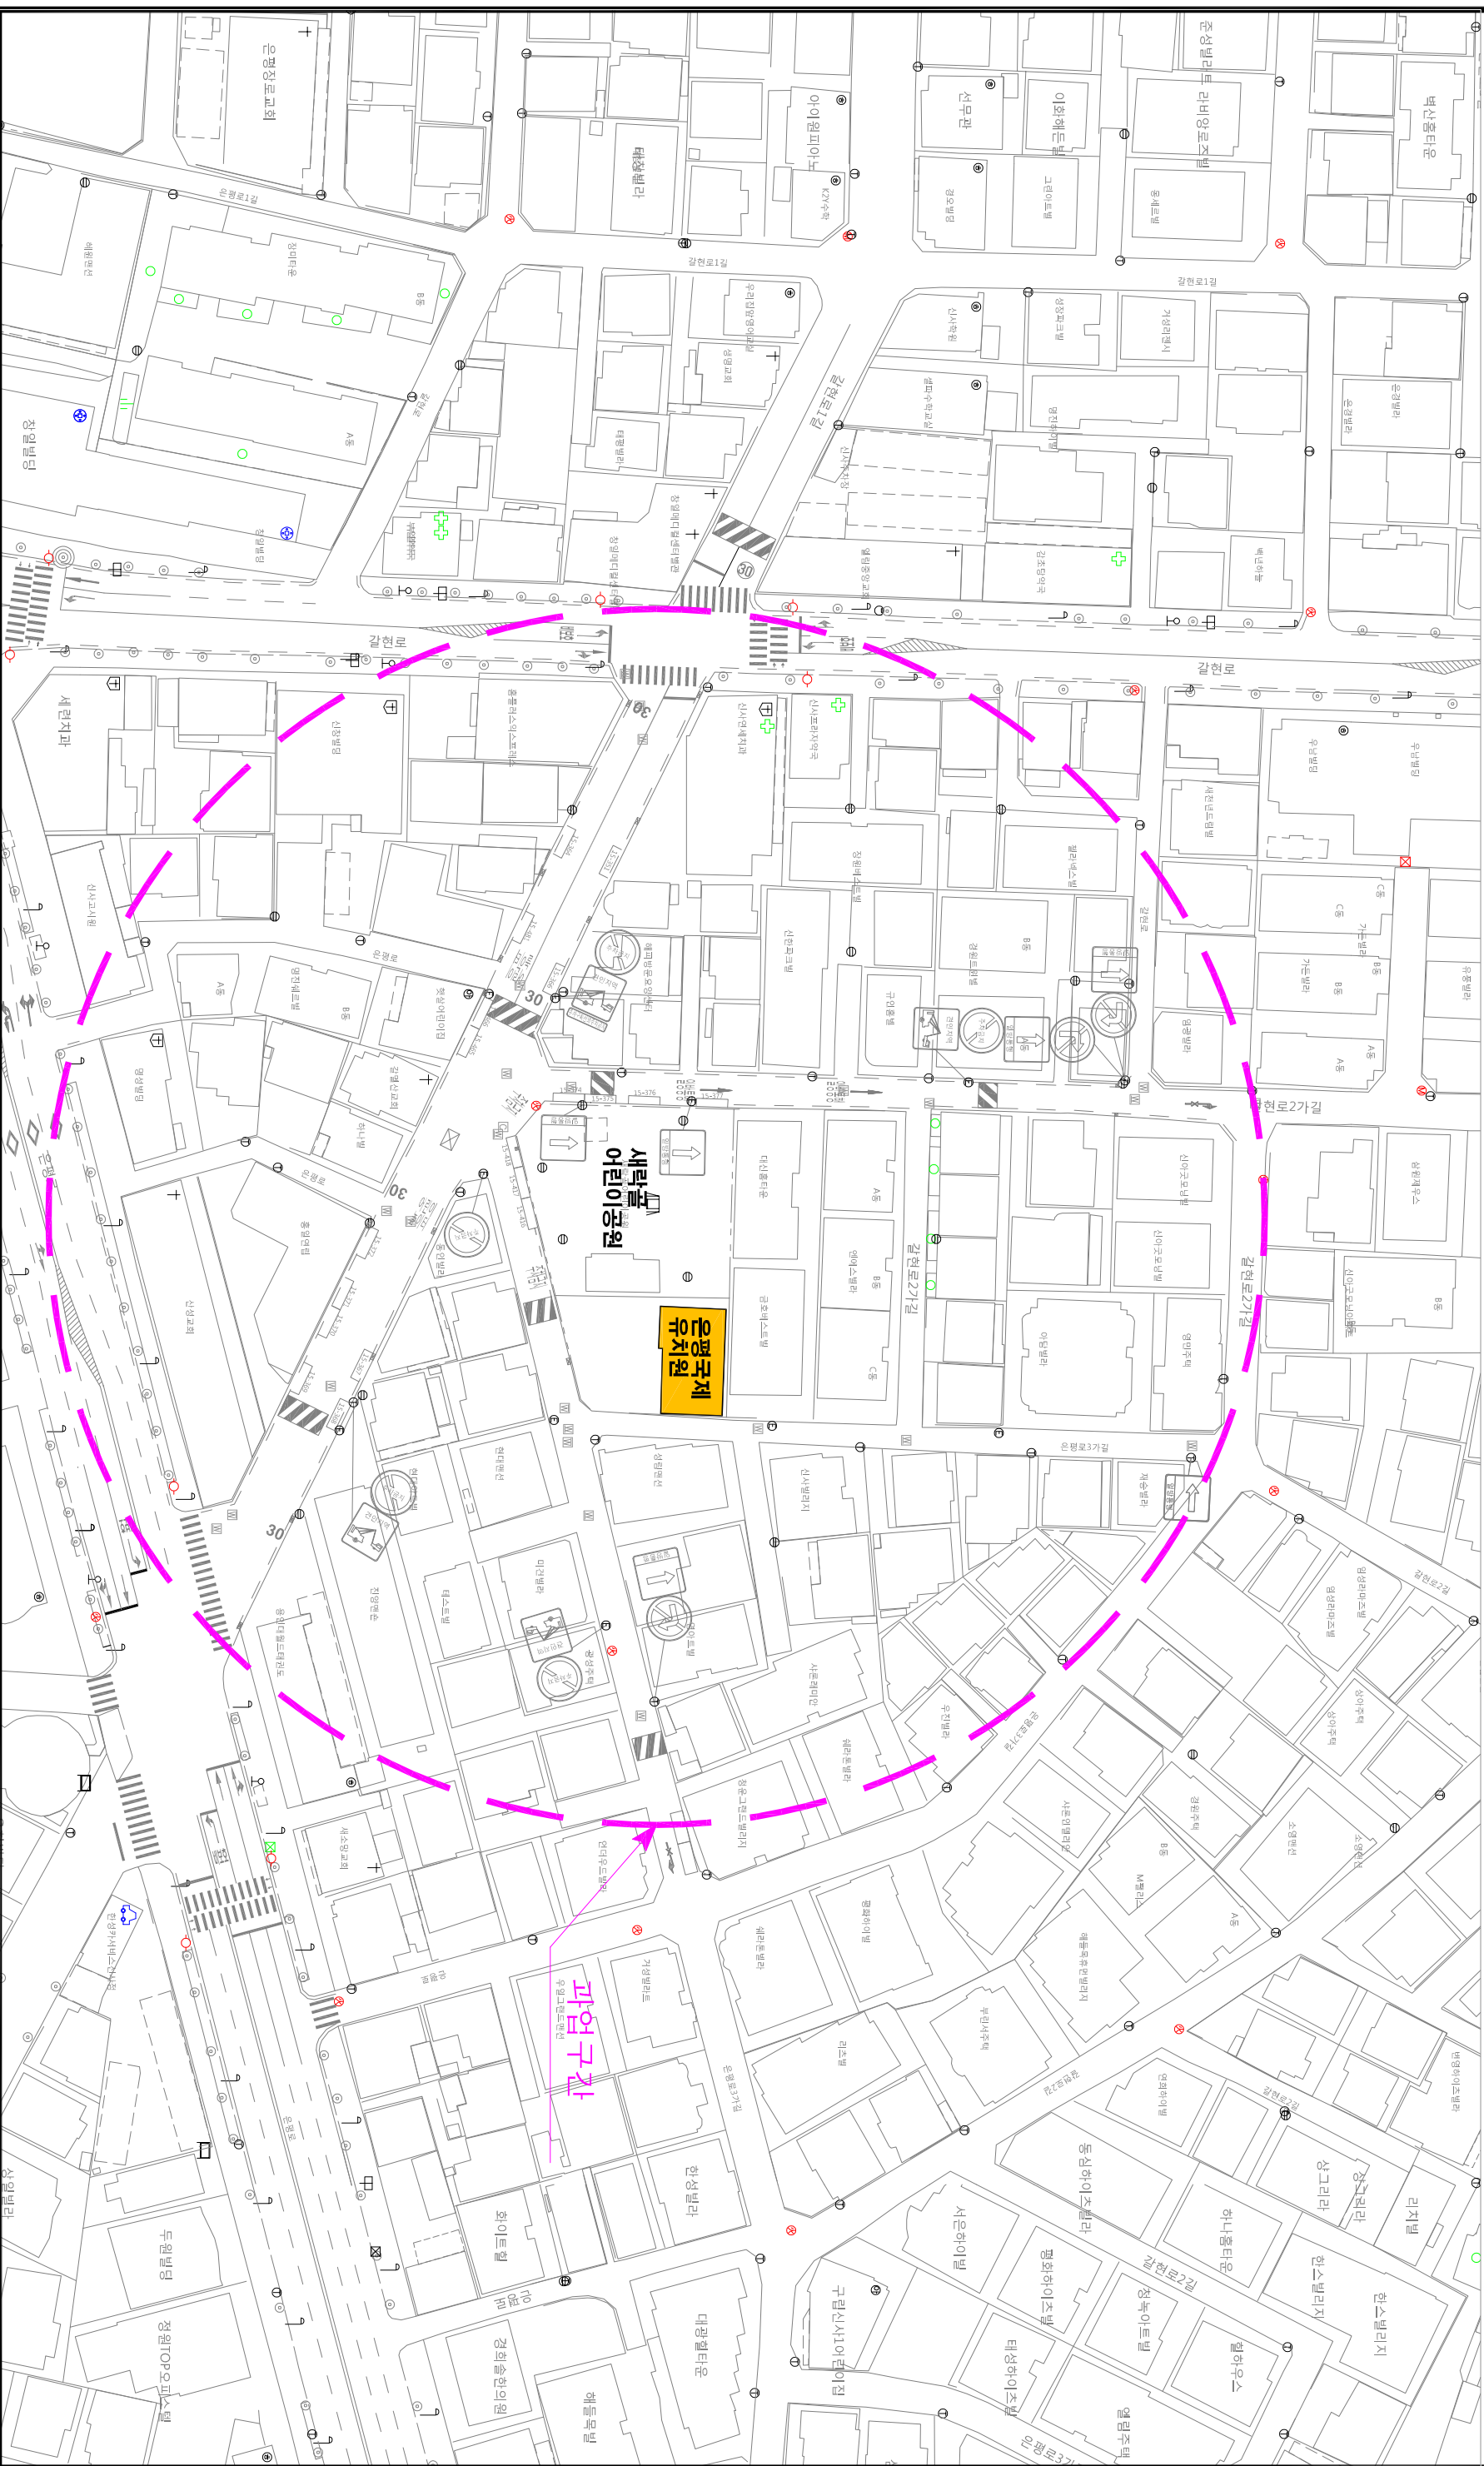

현황도

은평구

RC (주) 나레이엔씨
Narae E & C

이종성

조영준

공민관

2018.

2018년 어린이 및 노인보호구역 개선사업 기본 및 실시설계

현황도