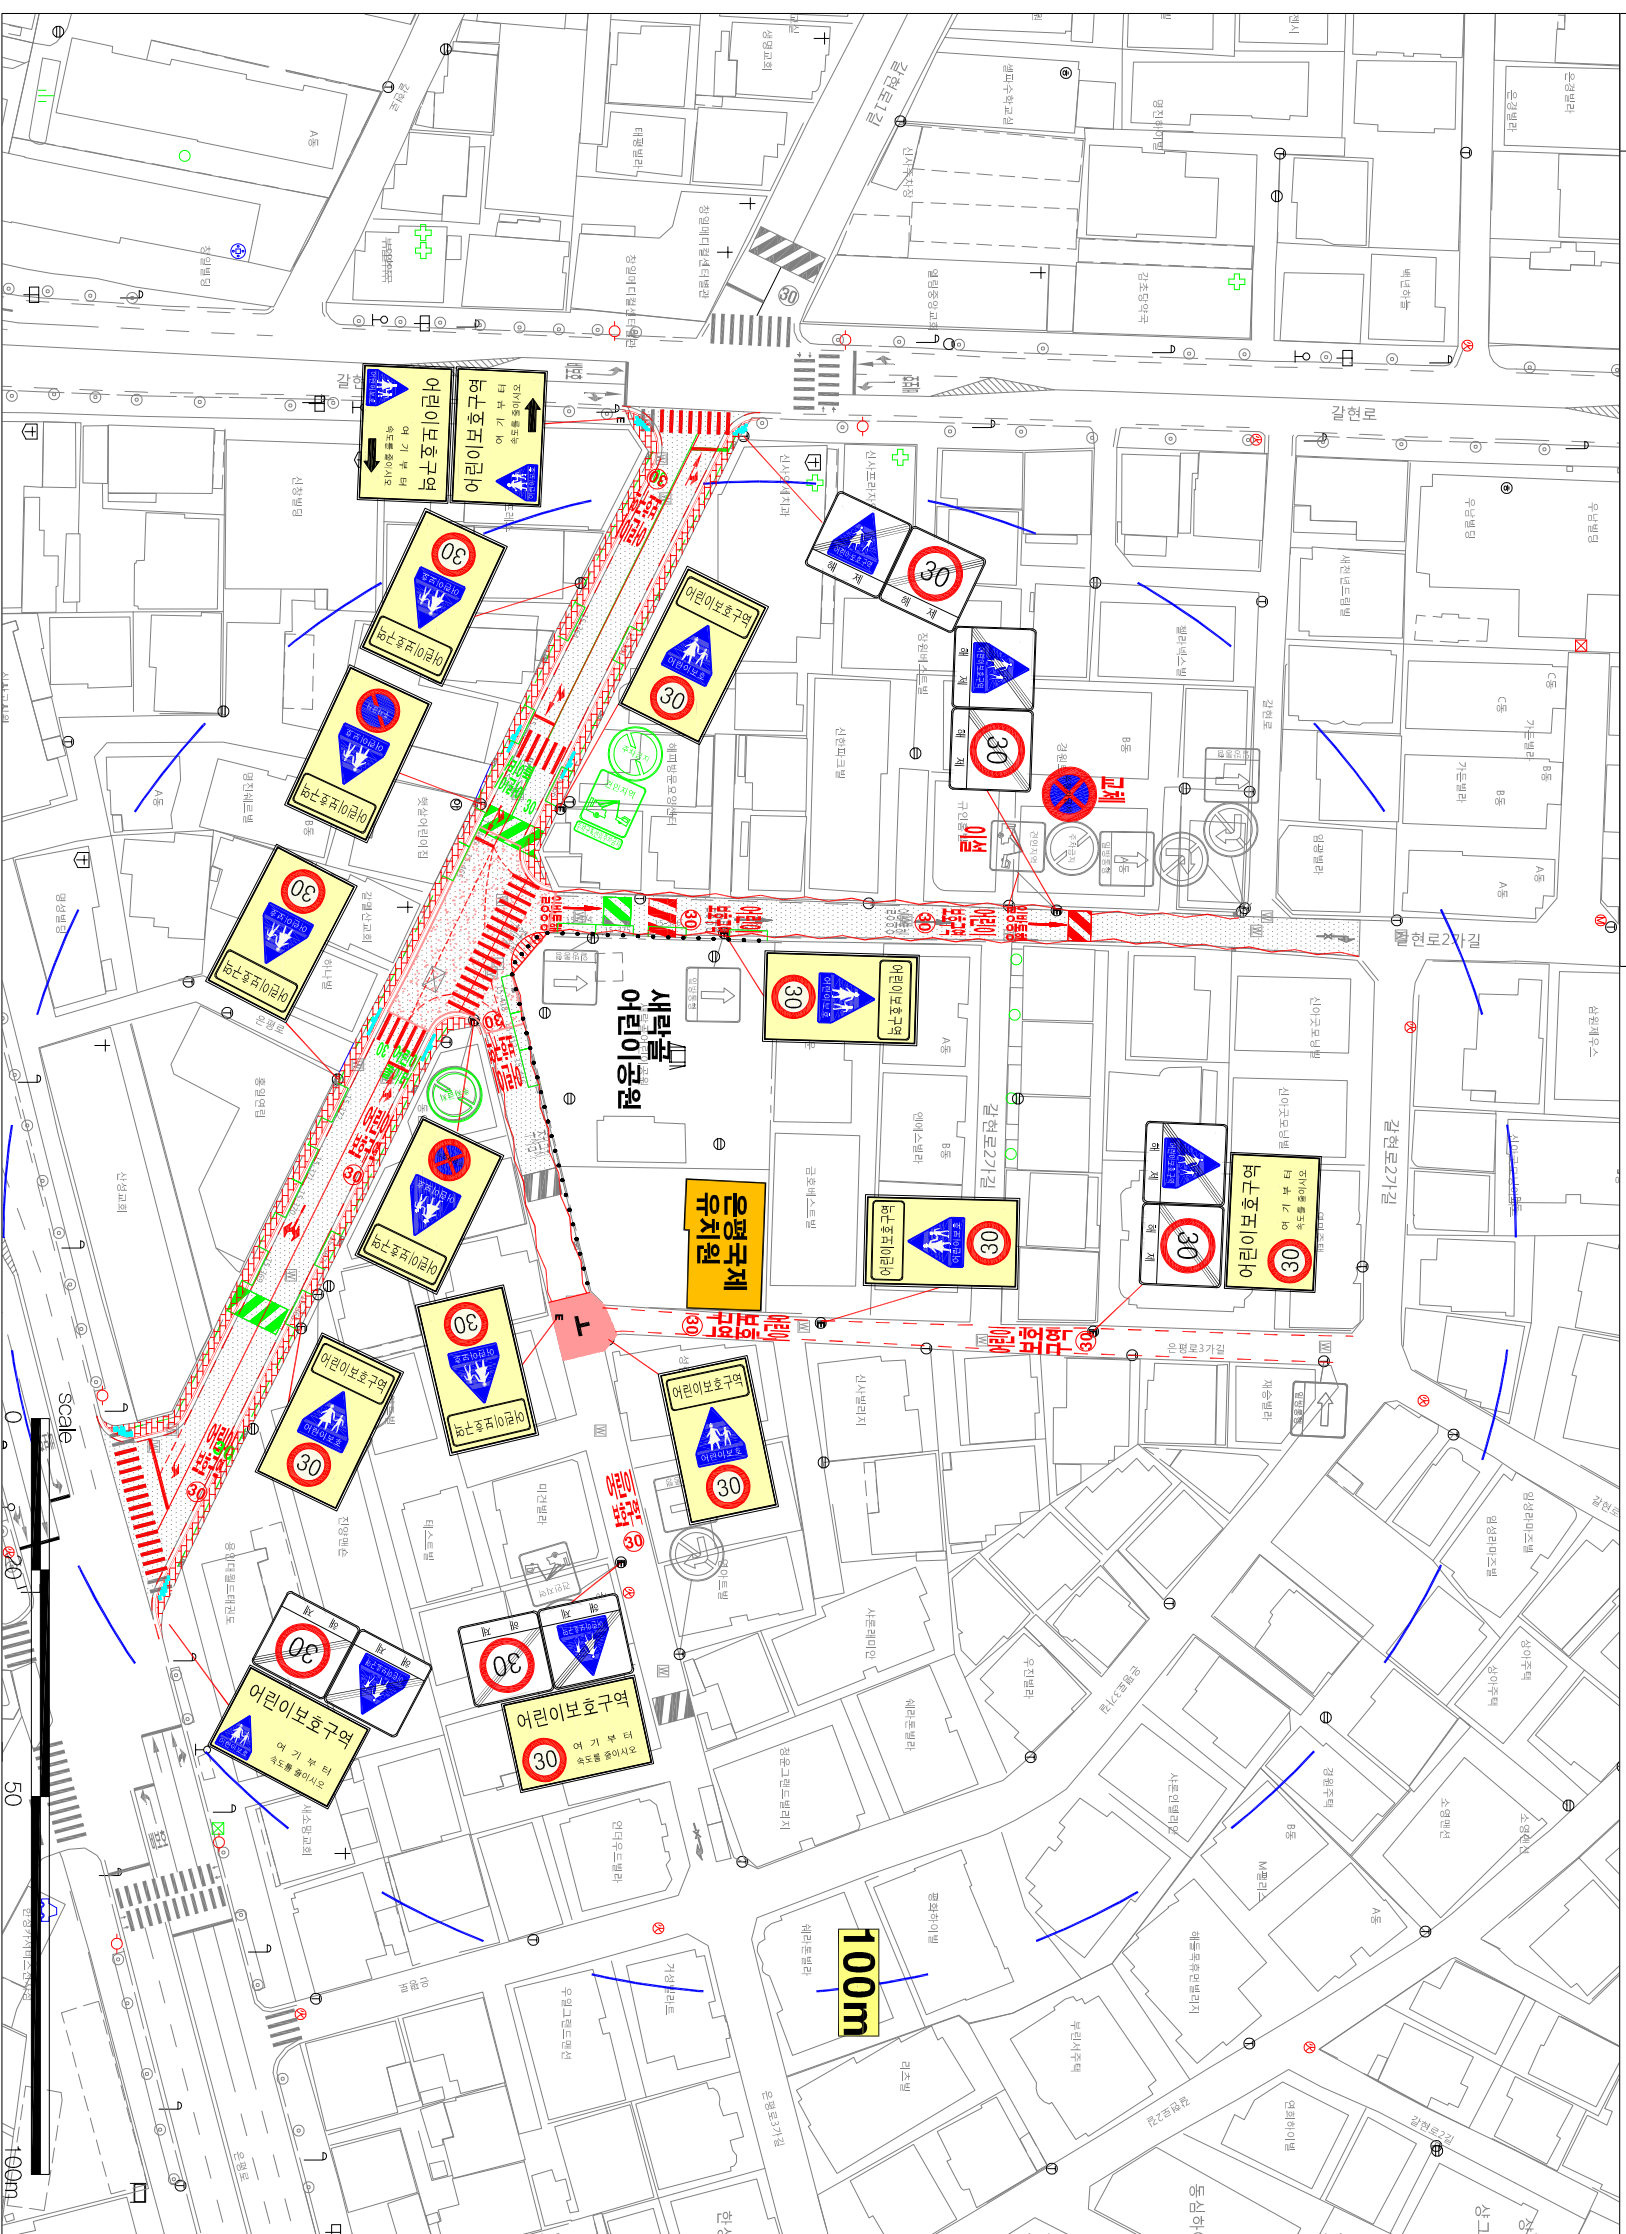

어린이보호구역 현황 및 개선안도

시설명 **온평국제유치원(온평구 온평로37길 32)**

구분	항목	단위	수량		
			현황	개선	잔여
구	현황 - 경정색	개소			
	신설 - 빨강색	개소			
	교체 - 하늘색	개소			
분	제거 - 초록색	개소			
	신	개소			

구분	항목	단위	현황	개선	잔여
안	<324,402,415>	개	-	1	
	<324,402,224>	개			1
	<324,224>	개			
	<324,224>	개			
	<324,218>	개			
	<324,427>	개			
	<324,427>	개			
	<324,427>	개			
	<324,427>	개			
	<324,427>	개			
	<324,427>	개			
총합표지	개	25	1		
노	<224,427>	개			
	<224,427>	개			
	<224,427>	개			
	<224,427>	개			
	<224,427>	개			
	<224,427>	개			
	<224,427>	개			
	<224,427>	개			
	<224,427>	개			
	<224,427>	개			
	<224,427>	개			
총합표지	개	6	9	1	
시	<518>	개			
	<518>	개			
	<518>	개			
	<518>	개			
	<518>	개			
	<518>	개			
	<518>	개			
	<518>	개			
	<518>	개			
	<518>	개			
	<518>	개			
총합표지	개	8	3		
표	<536>	개			
	<536>	개			
	<536>	개			
	<536>	개			
	<536>	개			
	<536>	개			
	<536>	개			
	<536>	개			
	<536>	개			
	<536>	개			
	<536>	개			
총합표지	개	6	2		
지	<219>	개			
	<219>	개			
	<219>	개			
	<219>	개			
	<219>	개			
	<219>	개			
	<219>	개			
	<219>	개			
	<219>	개			
	<219>	개			
	<219>	개			
총합표지	개	82	678	328	
면	<30>	개			
	<30>	개			
	<30>	개			
	<30>	개			
	<30>	개			
	<30>	개			
	<30>	개			
	<30>	개			
	<30>	개			
	<30>	개			
	<30>	개			
총합표지	개	1,852	449		