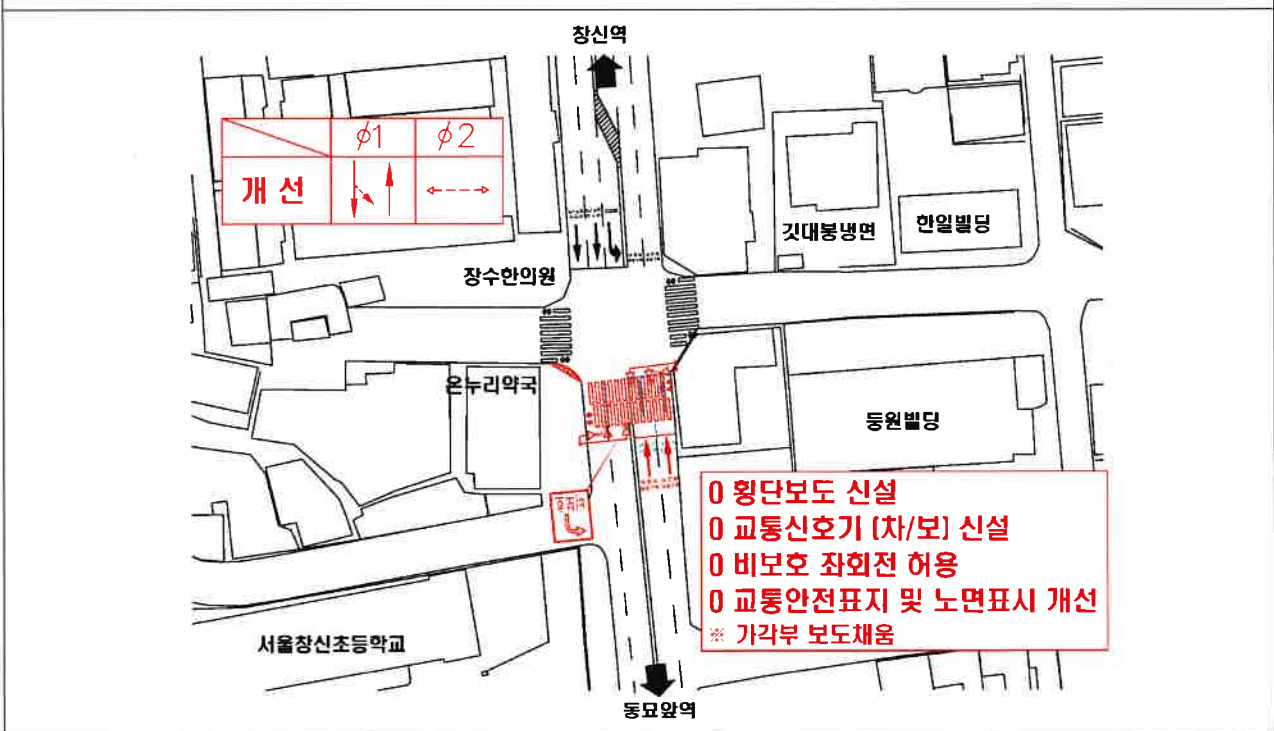

위치도

위 치 : 장수한의원 앞 (종로구 지봉로 77-4)

- 위치도

- 서울지방경찰청 심의가결 도면

위 치 도

위 치 : 준남빌딩 앞 (종로구 지봉로 61)

- 위 치 도

- 서울지방경찰청 심의가결 도면

위치도

위 치 : 아벤트리호텔 앞 [종로구 우정국로 46]

- 위치도

- 서울지방경찰청 심의가결 도면