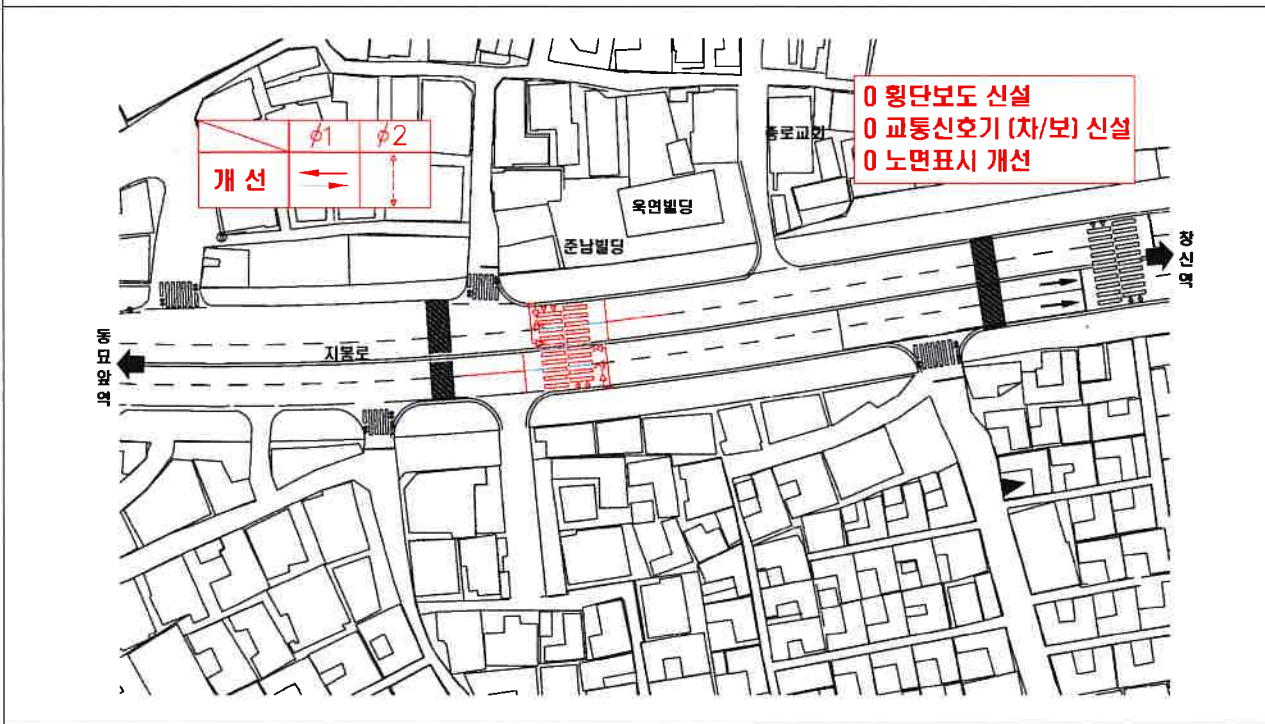

위치도

위 치 : 장수한의원 앞 (종로구 지봉로 77-4)

- 위치도

- 서울지방경찰청 심의가결 도면

위 치 도

위 치 : 준남빌딩 앞 (종로구 지봉로 61)

- 위 치 도

- 서울지방경찰청 심의가결 도면

위치도

위 치 : 아벤트리호텔 앞 [종로구 우정국로 46]

- 위치도

- 서울지방경찰청 심의가결 도면