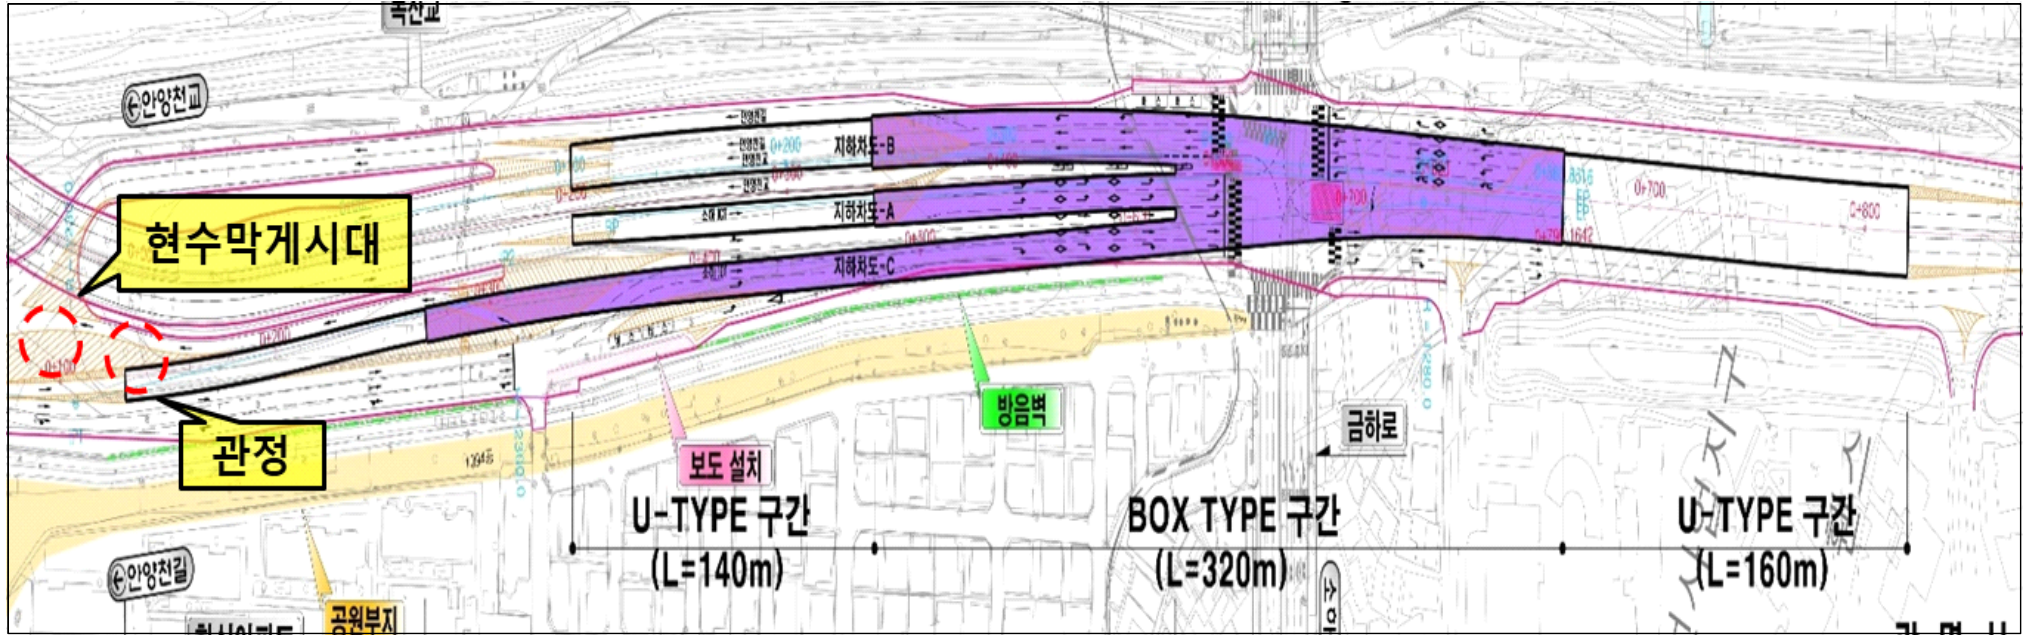

□ 위치도

현장 사진

내 용	금천구청 현수막 게시대	일 시	2019. 7. 26.
위 치	금하지하차도 시점부 안양천교 교차로		

내 용	모범운전자회 관정	일 시	2019. 7. 26.
위 치	금하지하차도 시점부 안양천교 하부		