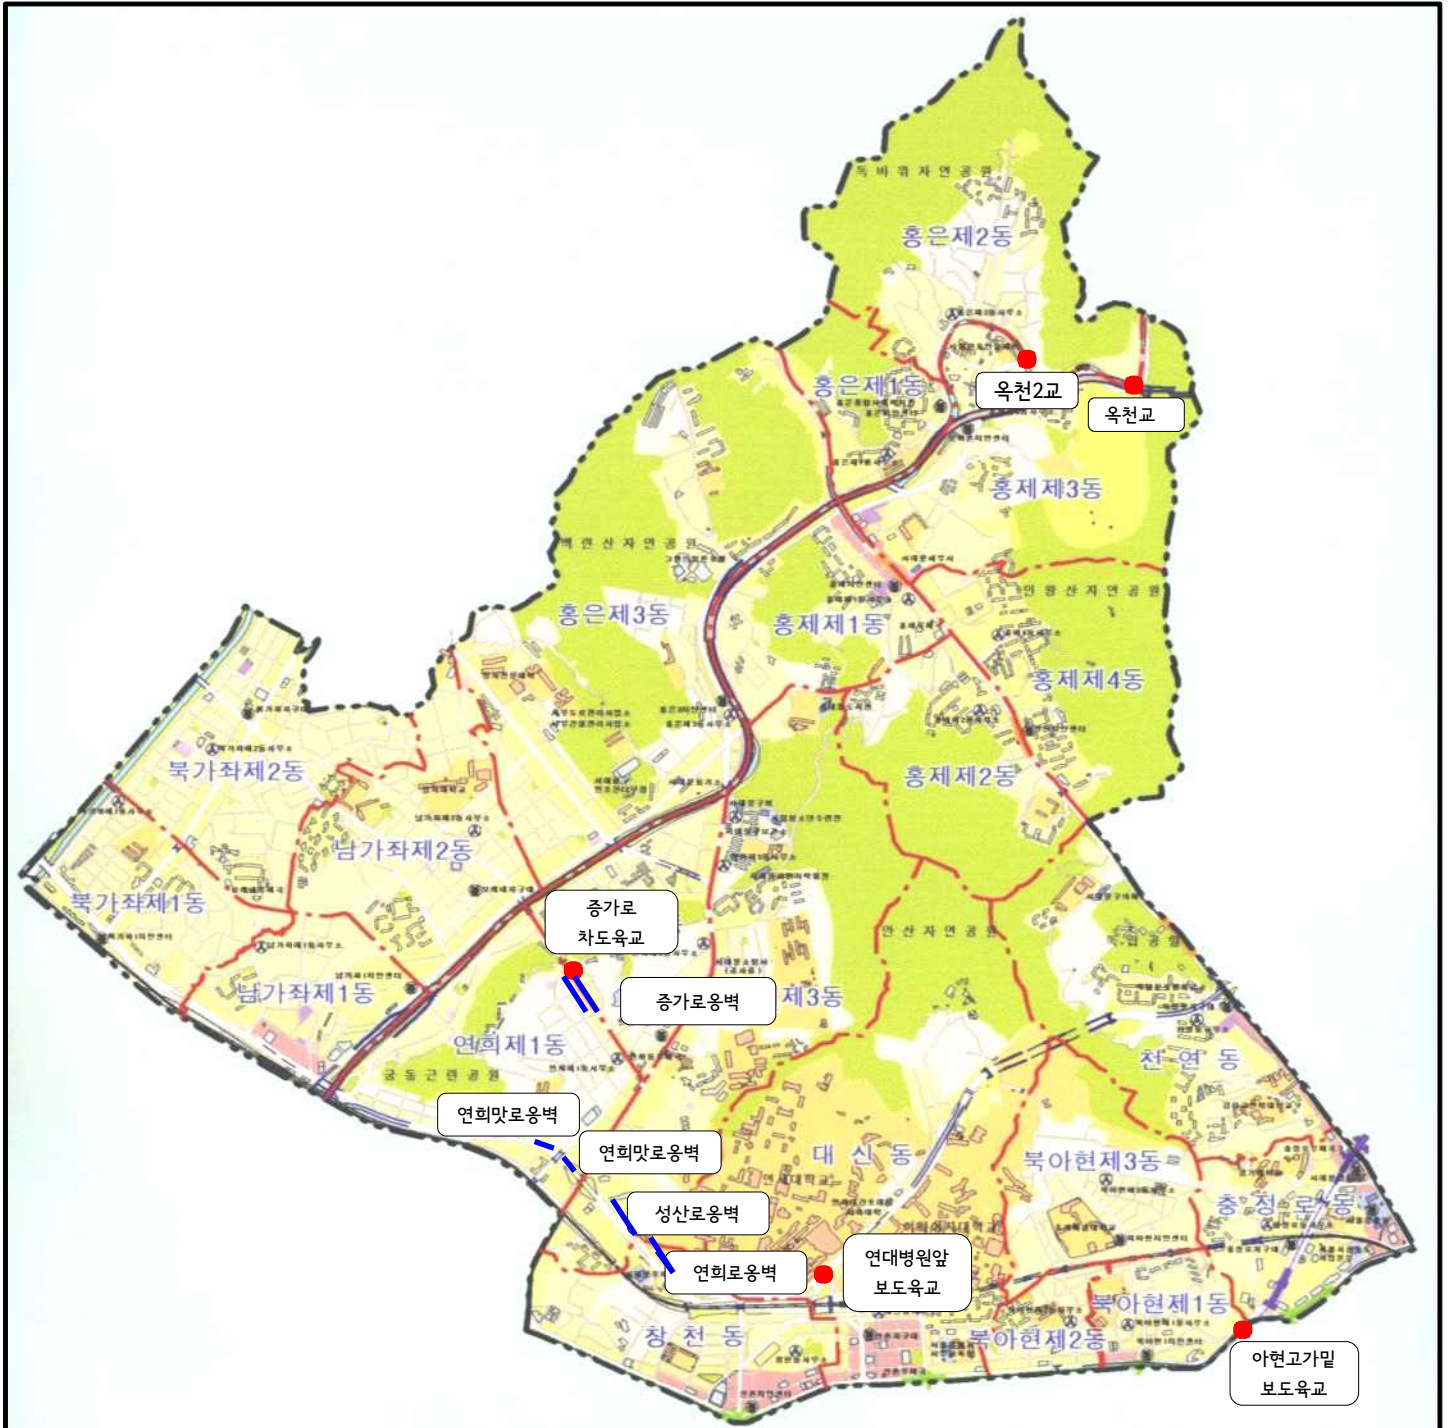

# 보수공사 대상 위치도 및 현황사진

옥천교

옥천2교

**연대병원앞 보도육교**

**아현고가밑보도육교**

증가로 차도육교

증가로 옹벽

**성산로 옹벽**

**연희로 옹벽**

**연희맛로옹벽**