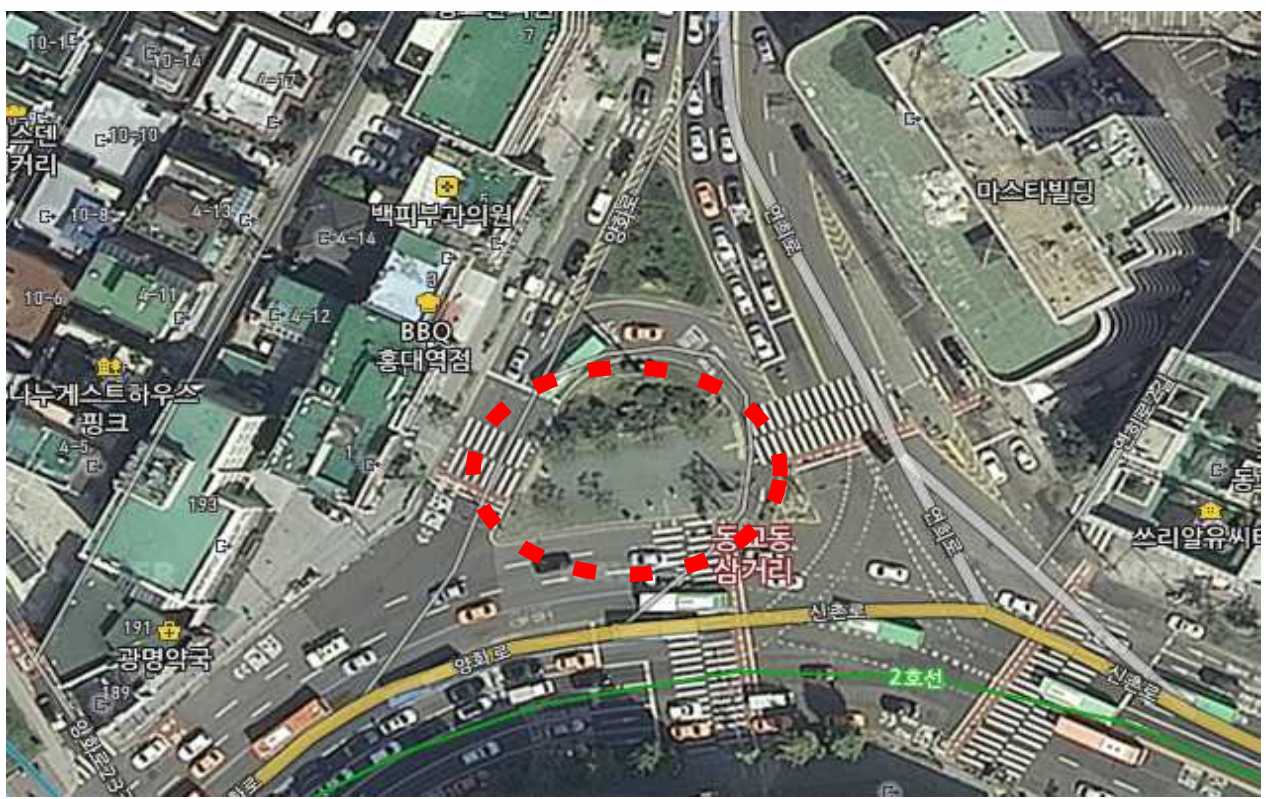

위치도 및 현황사진

사진설명

합정역 교통성

사진설명

녹지 조성지

위치도 및 현황사진

사진설명

신촌역 6번 출구 앞 녹지

사진설명

기 조성 녹지 정비

위치도 및 현황사진

사진설명

공덕오거리 교통섬

사진설명

기 조성 녹지 정비

위치도 및 현황사진

사진설명

동교동삼거리 교통섬

사진설명

녹지 조성지