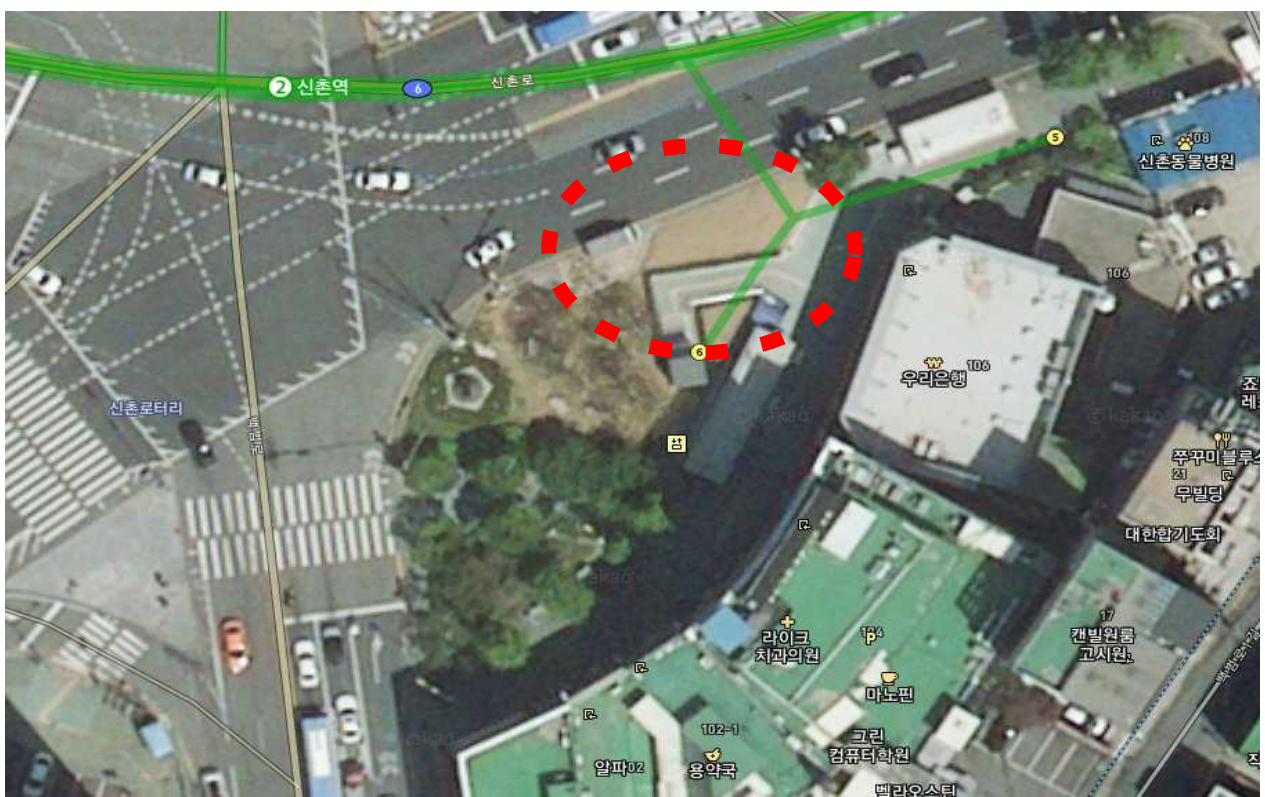

위치도 및 현황사진

사진설명

합정역 교통성

사진설명

녹지 조성지

위치도 및 현황사진

사진설명

신촌역 6번 출구 앞 녹지

사진설명

기 조성 녹지 정비

위치도 및 현황사진

사진설명

공덕오거리 교통섬

사진설명

기 조성 녹지 정비

위치도 및 현황사진

사진설명

동교동삼거리 교통섬

사진설명

녹지 조성지