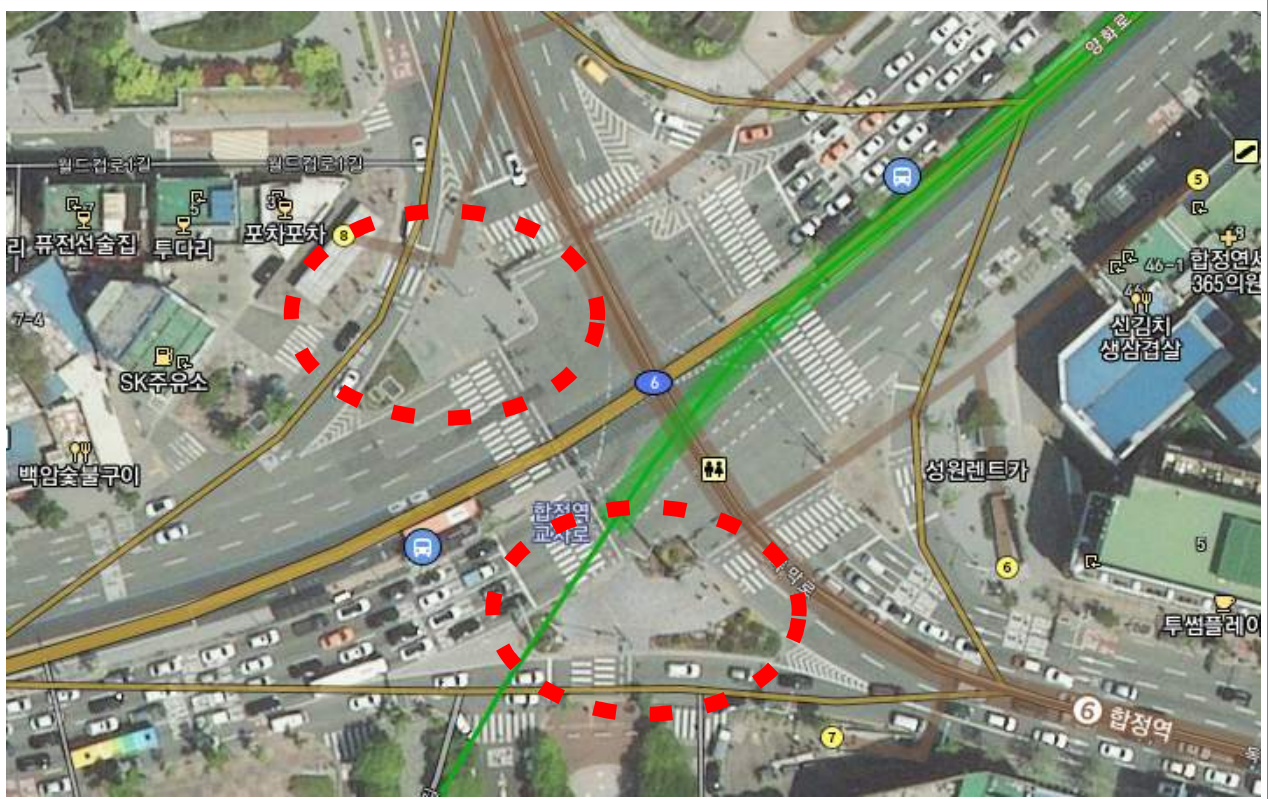

위치도 및 현황사진

사진설명

합정역 교통성

사진설명

녹지 조성지

위치도 및 현황사진

사진설명

신촌역 6번 출구 앞 녹지

사진설명

기 조성 녹지 정비

위치도 및 현황사진

사진설명

공덕오거리 교통섬

사진설명

기 조성 녹지 정비

위치도 및 현황사진

사진설명

동교동삼거리 교통섬

사진설명

녹지 조성지