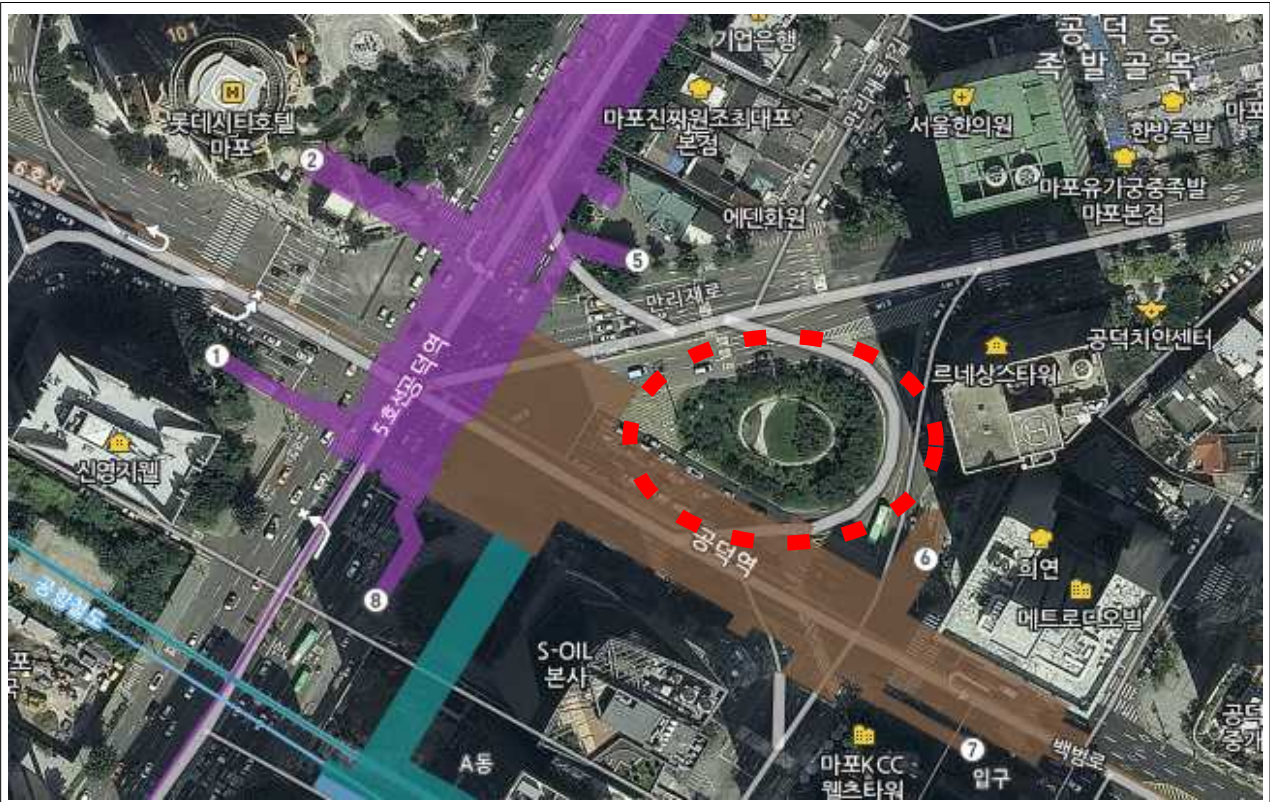

위치도 및 현황사진

사진설명

합정역 교통성

사진설명

녹지 조성지

위치도 및 현황사진

사진설명

신촌역 6번 출구 앞 녹지

사진설명

기 조성 녹지 정비

위치도 및 현황사진

사진설명

공덕오거리 교통섬

사진설명

기 조성 녹지 정비

위치도 및 현황사진

사진설명

동교동삼거리 교통섬

사진설명

녹지 조성지