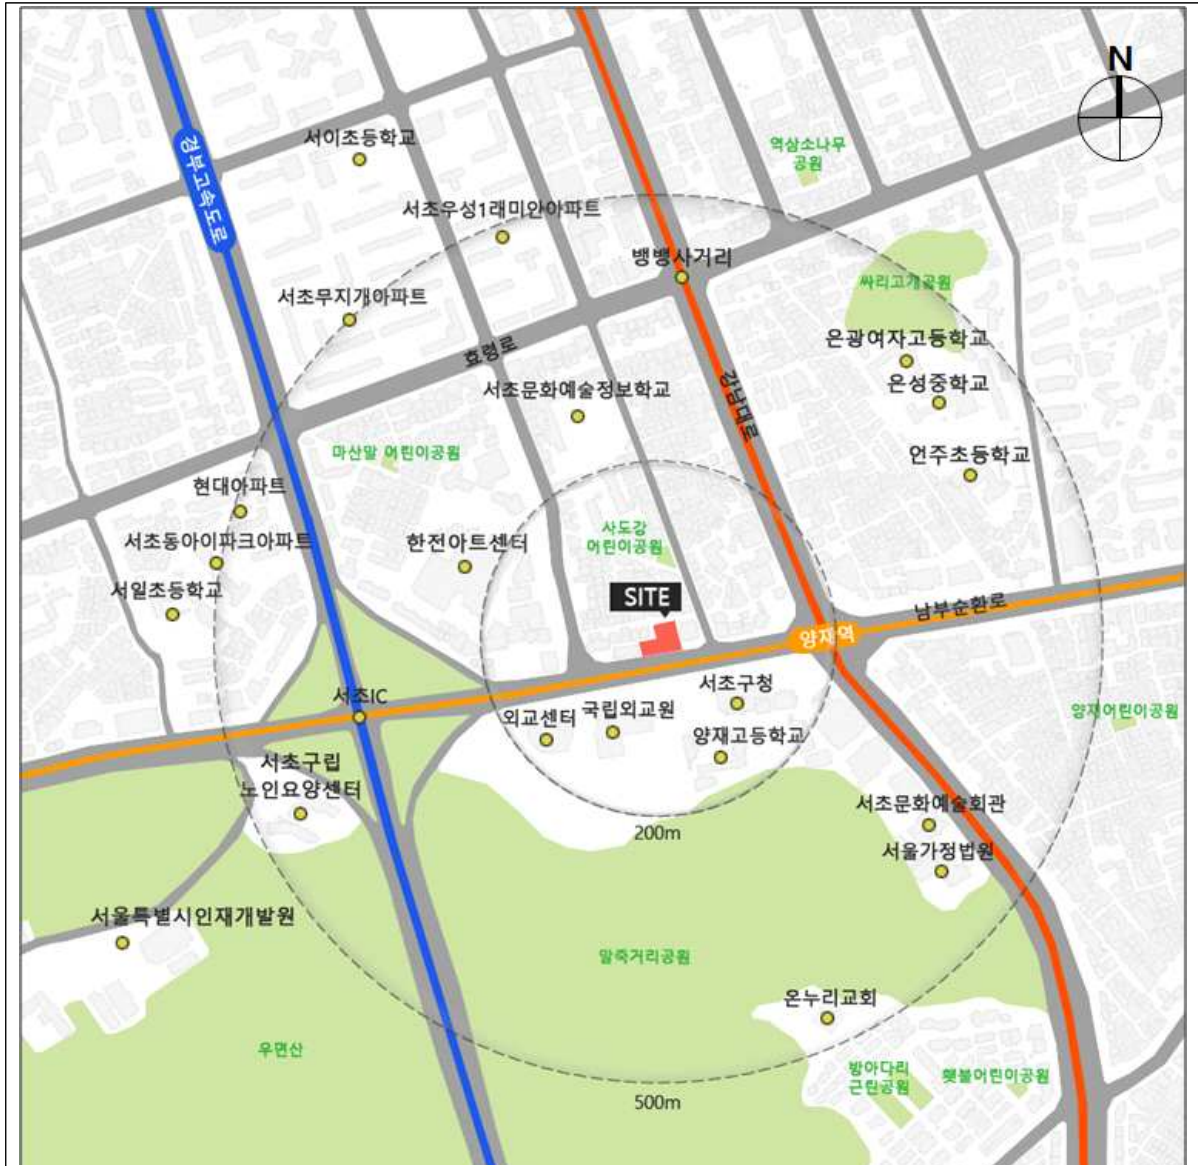

위치도 및 현황사진

- 사업명 : 신반포13차아파트 주택재건축정비사업
- 위치 : 서초구 잠원동 52-2외 1
- 위치도 · 항공사진 · 조감도 등

위치도 및 현황사진

- 사업명 : 서초구 서초동 역세권청년주택
- 위치 : 서초구 서초동 1365-8외 7
- 위치도 · 항공사진 · 조감도 등

위치도 및 현황사진

- 사업명 : 용두 제6구역 주택재개발아파트 신축공사
- 위치 : 동대문구 용두동 753-9번지 일대
- 위치도 · 항공사진 · 조감도 등

위치도 및 현황사진

- 사업명 : 자양1 주택재건축정비사업 공동주택 신축공사
- 위치 : 광진구 자양동 236번지 일대
- 위치도 · 항공사진 · 조감도 등

위치도 및 현황사진

- 사업명 : 개포택지개발지구 특별계획구역11(개포9단지) 공공주택 건설사업
- 위치 : 강남구 일원동 688번지 일대
- 위치도 · 항공사진 · 조감도 등