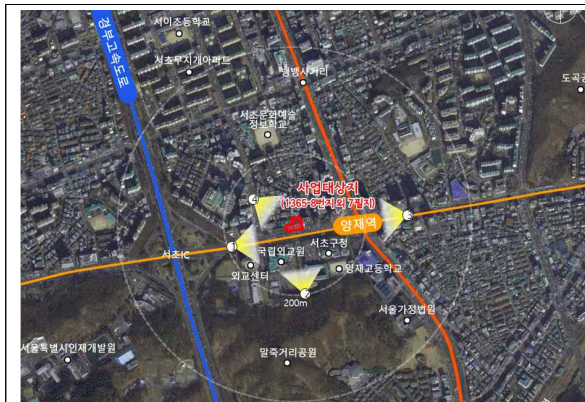

위치도 및 현황사진

- 사업명 : 신반포13차아파트 주택재건축정비사업
- 위치 : 서초구 잠원동 52-2외 1
- 위치도 · 항공사진 · 조감도 등

위치도 및 현황사진

- 사업명 : 서초구 서초동 역세권청년주택
- 위치 : 서초구 서초동 1365-8외 7
- 위치도 · 항공사진 · 조감도 등

위치도 및 현황사진

- 사업명 : 용두 제6구역 주택재개발아파트 신축공사
- 위치 : 동대문구 용두동 753-9번지 일대
- 위치도 · 항공사진 · 조감도 등

위치도 및 현황사진

- 사업명 : 자양1 주택재건축정비사업 공동주택 신축공사
- 위치 : 광진구 자양동 236번지 일대
- 위치도 · 항공사진 · 조감도 등

위치도 및 현황사진

- 사업명 : 개포택지개발지구 특별계획구역11(개포9단지) 공공주택 건설사업
- 위치 : 강남구 일원동 688번지 일대
- 위치도 · 항공사진 · 조감도 등