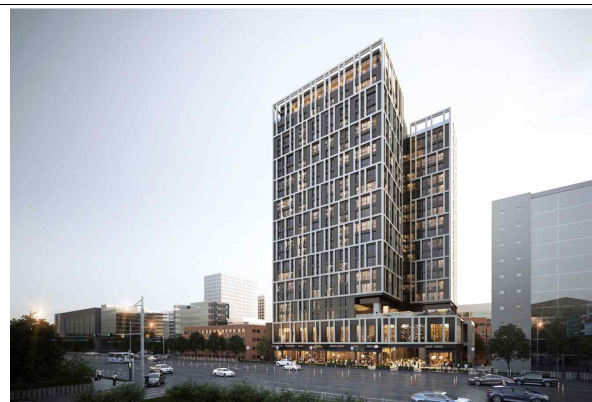

위치도 및 현황사진

- 사업명 : 신반포13차아파트 주택재건축정비사업
- 위치 : 서초구 잠원동 52-2외 1
- 위치도 · 항공사진 · 조감도 등

위치도 및 현황사진

- 사업명 : 서초구 서초동 역세권청년주택
- 위치 : 서초구 서초동 1365-8외 7
- 위치도 · 항공사진 · 조감도 등

위치도 및 현황사진

- 사업명 : 용두 제6구역 주택재개발아파트 신축공사
- 위치 : 동대문구 용두동 753-9번지 일대
- 위치도 · 항공사진 · 조감도 등

위치도 및 현황사진

- 사업명 : 자양1 주택재건축정비사업 공동주택 신축공사
- 위치 : 광진구 자양동 236번지 일대
- 위치도 · 항공사진 · 조감도 등

위치도 및 현황사진

- 사업명 : 개포택지개발지구 특별계획구역11(개포9단지) 공공주택 건설사업
- 위치 : 강남구 일원동 688번지 일대
- 위치도 · 항공사진 · 조감도 등