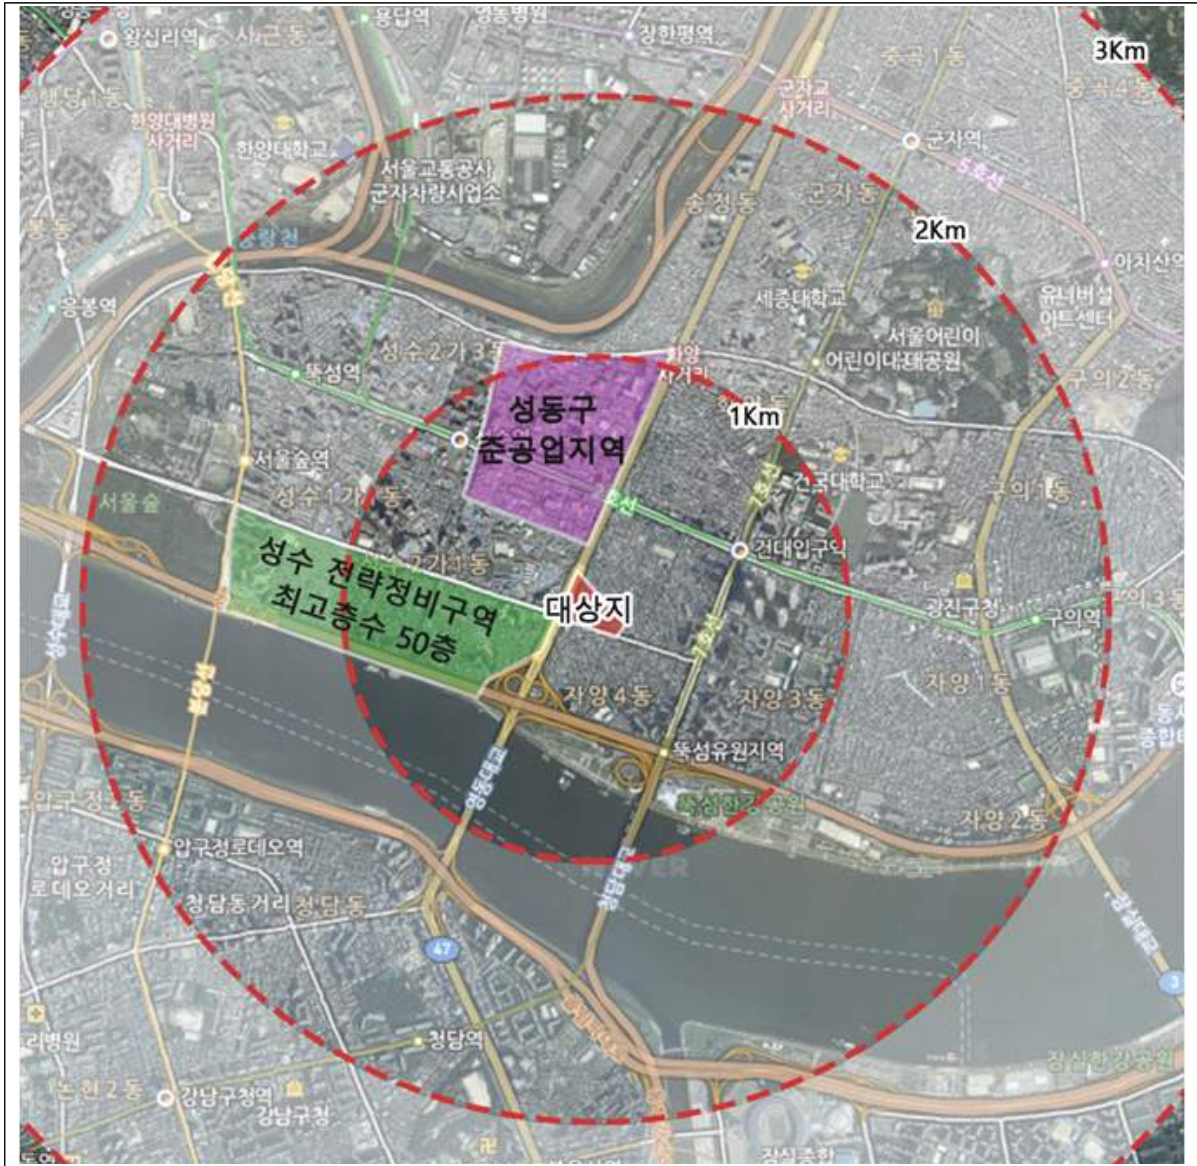

위치도 및 현황사진

- 사업명 : 신반포13차아파트 주택재건축정비사업
- 위치 : 서초구 잠원동 52-2외 1
- 위치도 · 항공사진 · 조감도 등

위치도 및 현황사진

- 사업명 : 서초구 서초동 역세권청년주택
- 위치 : 서초구 서초동 1365-8외 7
- 위치도 · 항공사진 · 조감도 등

위치도 및 현황사진

- 사업명 : 용두 제6구역 주택재개발아파트 신축공사
- 위치 : 동대문구 용두동 753-9번지 일대
- 위치도 · 항공사진 · 조감도 등

위치도 및 현황사진

- 사업명 : 자양1 주택재건축정비사업 공동주택 신축공사
- 위치 : 광진구 자양동 236번지 일대
- 위치도 · 항공사진 · 조감도 등

위치도 및 현황사진

- 사업명 : 개포택지개발지구 특별계획구역11(개포9단지) 공공주택 건설사업
- 위치 : 강남구 일원동 688번지 일대
- 위치도 · 항공사진 · 조감도 등