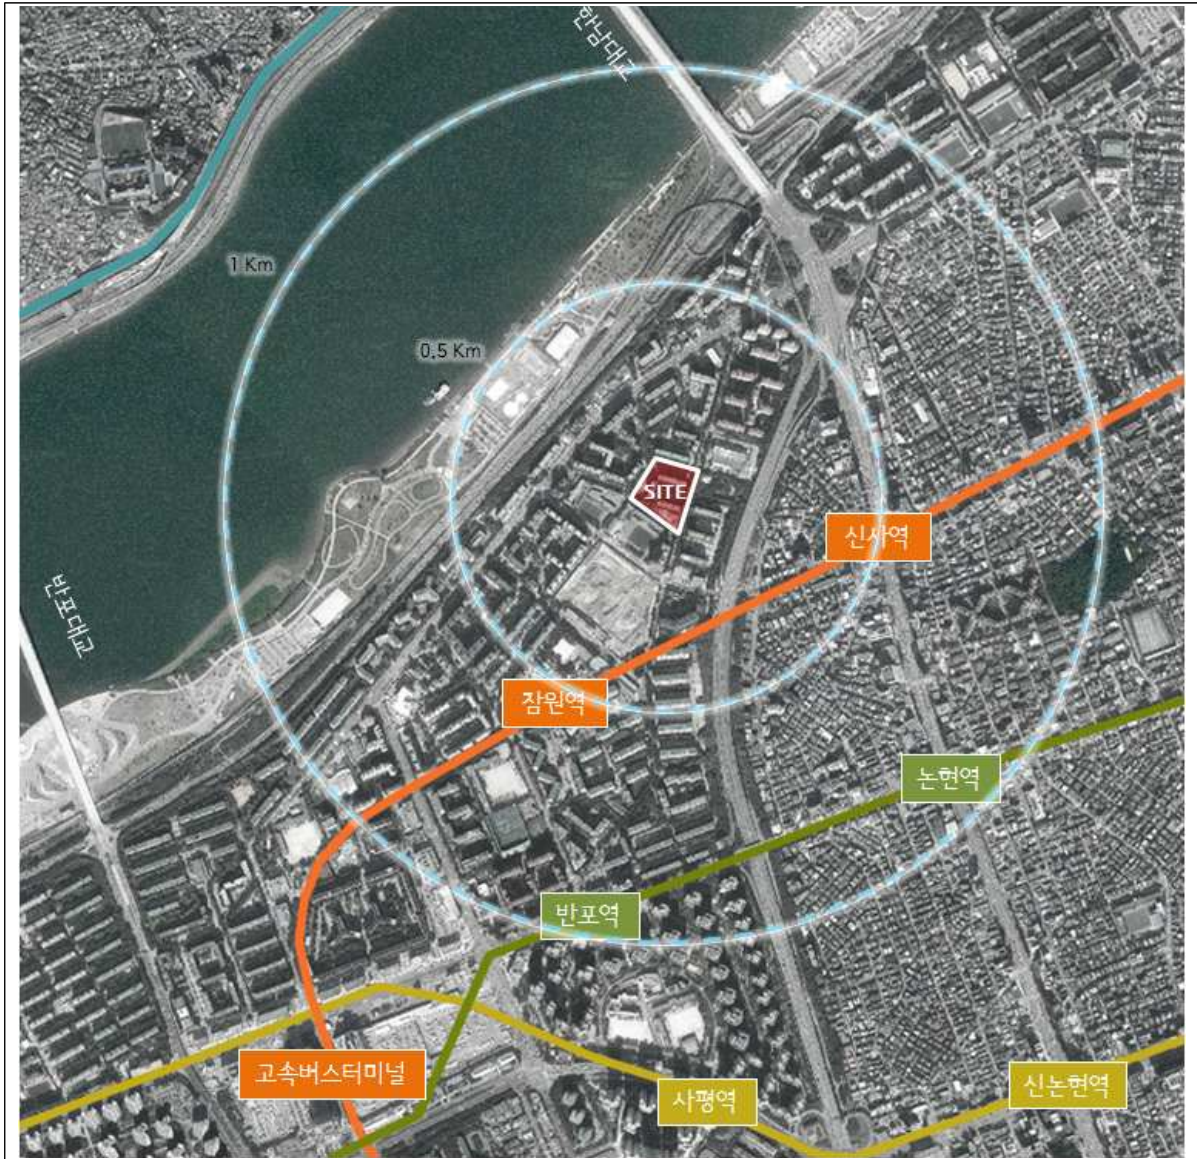

위치도 및 현황사진

- 사업명 : 신반포13차아파트 주택재건축정비사업
- 위치 : 서초구 잠원동 52-2외 1
- 위치도 · 항공사진 · 조감도 등

위치도 및 현황사진

- 사업명 : 서초구 서초동 역세권청년주택
- 위치 : 서초구 서초동 1365-8외 7
- 위치도 · 항공사진 · 조감도 등

위치도 및 현황사진

- 사업명 : 용두 제6구역 주택재개발아파트 신축공사
- 위치 : 동대문구 용두동 753-9번지 일대
- 위치도 · 항공사진 · 조감도 등

위치도 및 현황사진

- 사업명 : 자양1 주택재건축정비사업 공동주택 신축공사
- 위치 : 광진구 자양동 236번지 일대
- 위치도 · 항공사진 · 조감도 등

위치도 및 현황사진

- 사업명 : 개포택지개발지구 특별계획구역11(개포9단지) 공공주택 건설사업
- 위치 : 강남구 일원동 688번지 일대
- 위치도 · 항공사진 · 조감도 등