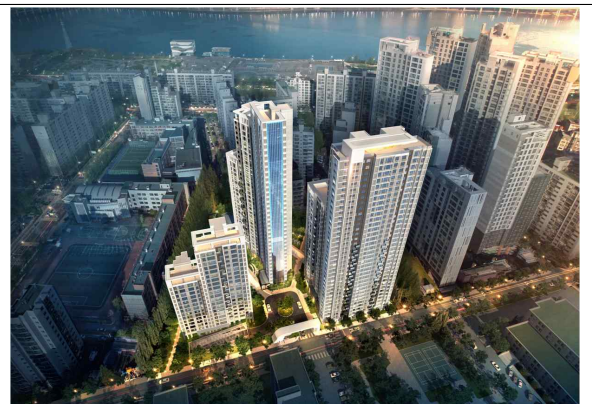

위치도 및 현황사진

- 사업명 : 신반포13차아파트 주택재건축정비사업
- 위치 : 서초구 잠원동 52-2외 1
- 위치도 · 항공사진 · 조감도 등

위치도 및 현황사진

- 사업명 : 서초구 서초동 역세권청년주택
- 위치 : 서초구 서초동 1365-8외 7
- 위치도 · 항공사진 · 조감도 등

위치도 및 현황사진

- 사업명 : 용두 제6구역 주택재개발아파트 신축공사
- 위치 : 동대문구 용두동 753-9번지 일대
- 위치도 · 항공사진 · 조감도 등

위치도 및 현황사진

- 사업명 : 자양1 주택재건축정비사업 공동주택 신축공사
- 위치 : 광진구 자양동 236번지 일대
- 위치도 · 항공사진 · 조감도 등

위치도 및 현황사진

- 사업명 : 개포택지개발지구 특별계획구역11(개포9단지) 공공주택 건설사업
- 위치 : 강남구 일원동 688번지 일대
- 위치도 · 항공사진 · 조감도 등