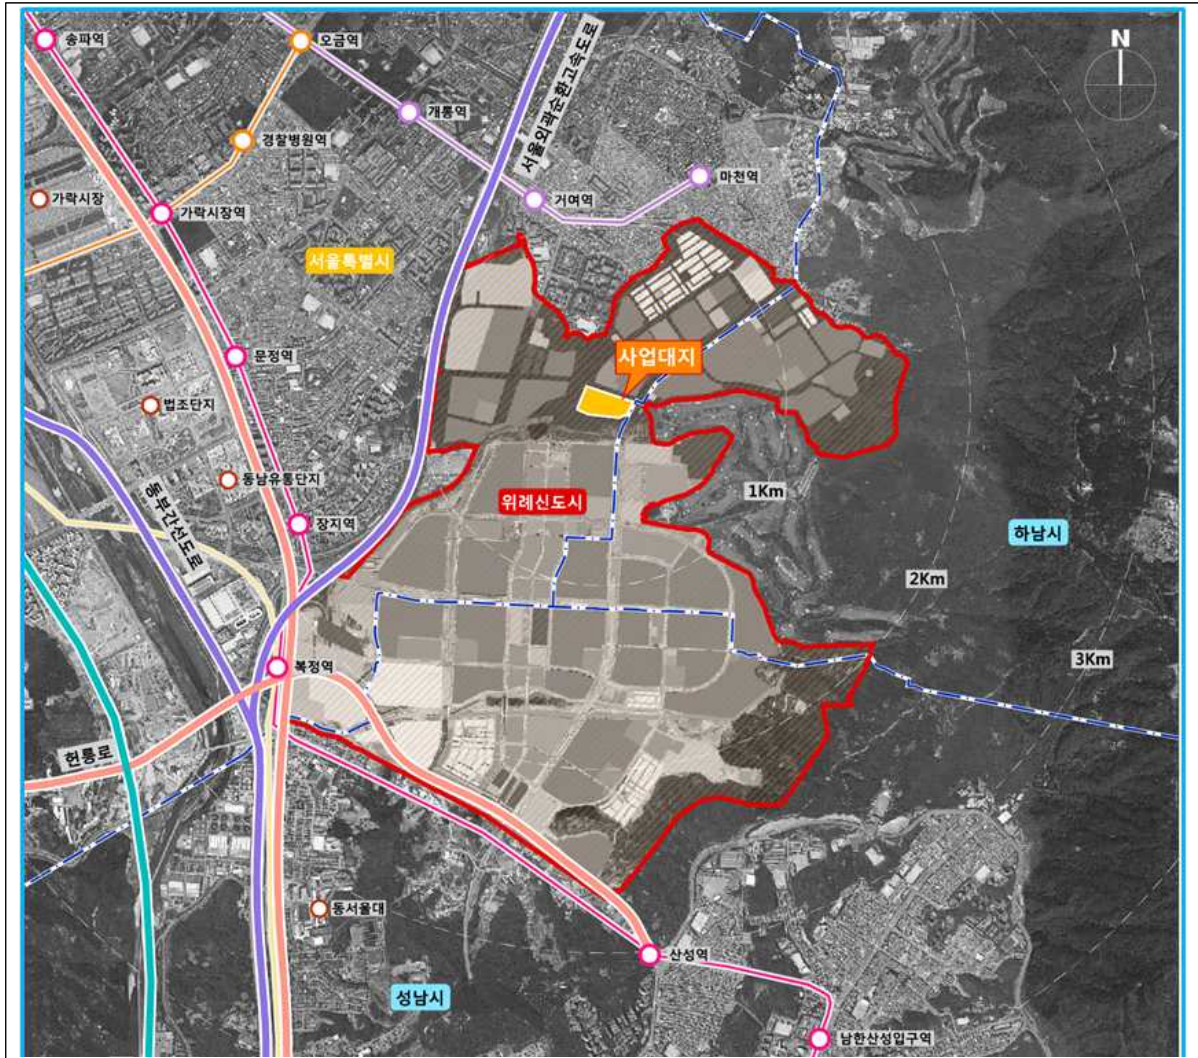

# 위치도 및 현황사진

- 사업명 : 위례신도시 A1-6BL 공동주택신축공사
- 위치 : 송파구 위례동 위례신도시 A1-6BL
- 위치도 · 항공사진 · 조감도 등

# 위치도 및 현황사진

- 사업명 : 세운재정비촉진지구 6-3-4 도시환경정비사업
- 위치 : 중구 인현동2가 151-1번지 일원
- 위치도 · 항공사진 · 조감도 등