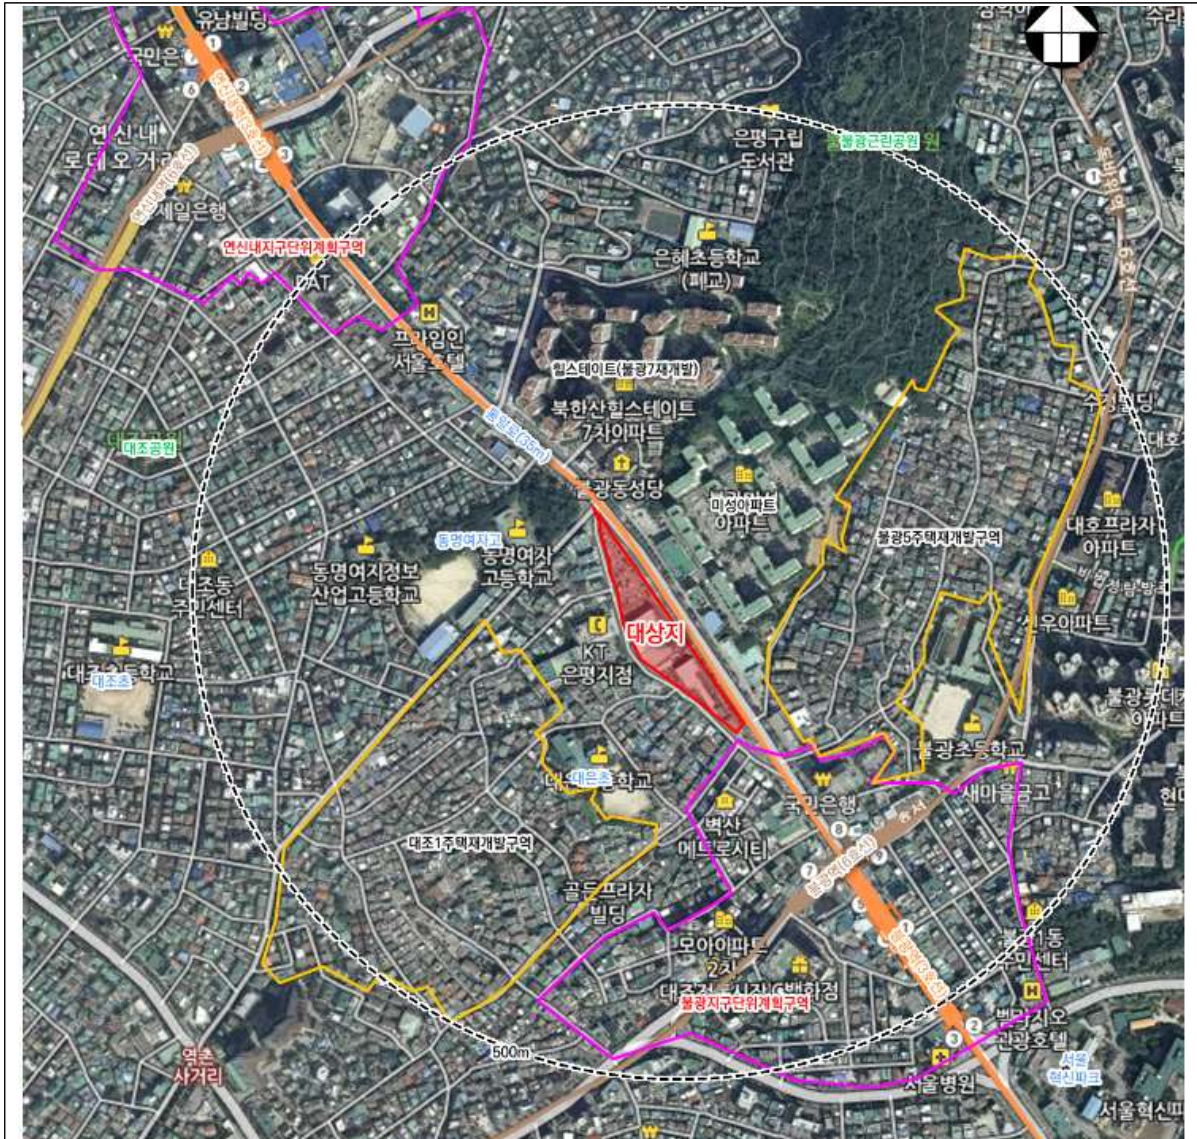

# 위치도 및 현황사진

- 사업명 : 은평구 대조동 2-9번지 일원 역세권청년주택 신축공사
- 위치 : 은평구 대조동 2-9번지 일대
- 위치도 · 항공사진 · 조감도 등

# 위치도 및 현황사진

- 사업명 : 개포택지개발지구 특별계획구역11(개포9단지)  
공공주택 건설사업
- 위치 : 강남구 일원동 688번지 일대
- 위치도 · 항공사진 · 조감도 등

# 위치도 및 현황사진

- 사업명 : 소공동 부영호텔 신축공사
- 위치 : 중구 소공동 112-9번지 일대
- 위치도 · 항공사진 · 조감도 등