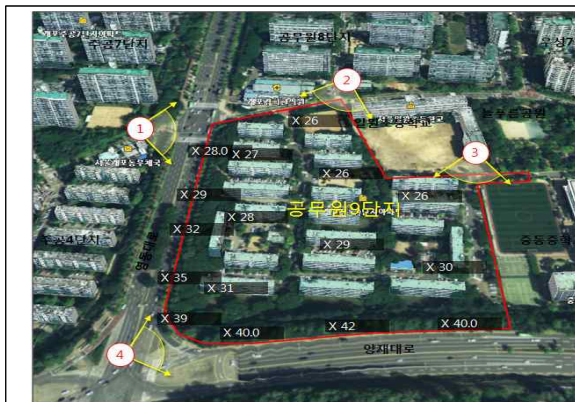

# 위치도 및 현황사진

- 사업명 : 은평구 대조동 2-9번지 일원 역세권청년주택 신축공사
- 위치 : 은평구 대조동 2-9번지 일대
- 위치도 · 항공사진 · 조감도 등

# 위치도 및 현황사진

- 사업명 : 개포택지개발지구 특별계획구역11(개포9단지)  
공공주택 건설사업
- 위치 : 강남구 일원동 688번지 일대
- 위치도 · 항공사진 · 조감도 등

# 위치도 및 현황사진

- 사업명 : 소공동 부영호텔 신축공사
- 위치 : 중구 소공동 112-9번지 일대
- 위치도 · 항공사진 · 조감도 등