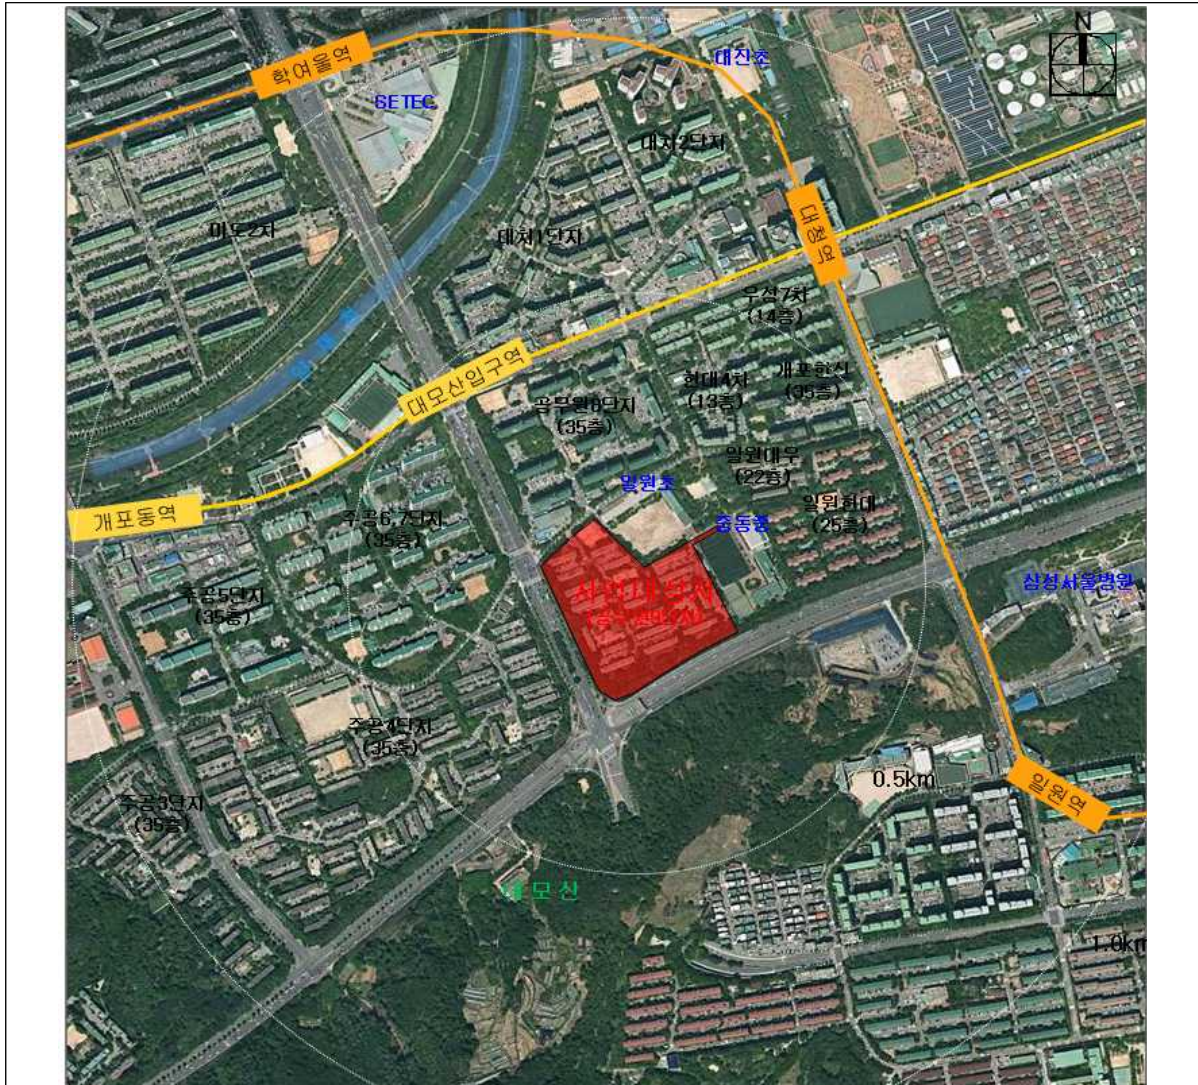

# 위치도 및 현황사진

- 사업명 : 은평구 대조동 2-9번지 일원 역세권청년주택 신축공사
- 위치 : 은평구 대조동 2-9번지 일대
- 위치도 · 항공사진 · 조감도 등

# 위치도 및 현황사진

- 사업명 : 개포택지개발지구 특별계획구역11(개포9단지)  
공공주택 건설사업
- 위치 : 강남구 일원동 688번지 일대
- 위치도 · 항공사진 · 조감도 등

# 위치도 및 현황사진

- 사업명 : 소공동 부영호텔 신축공사
- 위치 : 중구 소공동 112-9번지 일대
- 위치도 · 항공사진 · 조감도 등