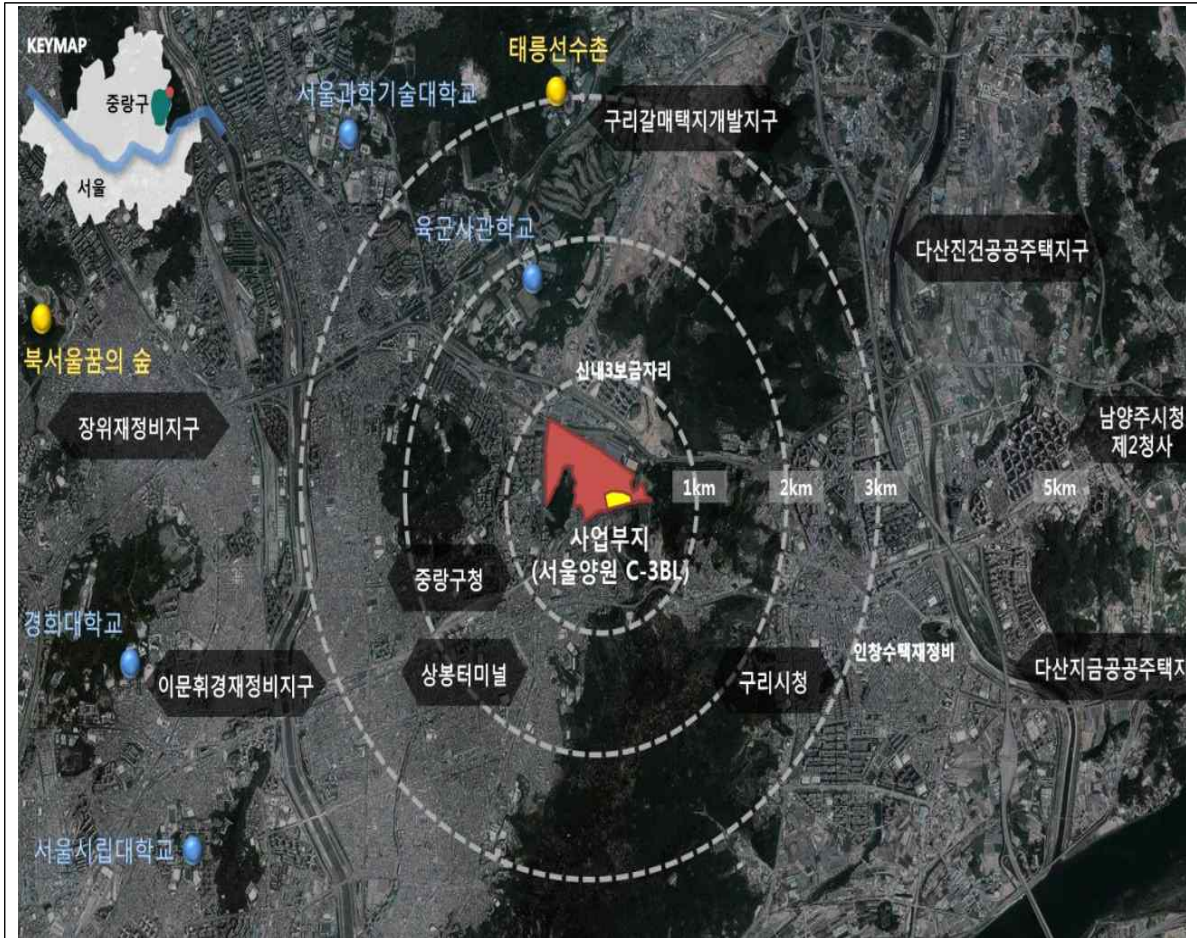

위치도 및 현황사진

- 사업명 : 서울양원 공공주택지구 C-3BL 주택건설사업
- 위치 : 중랑구 망우동, 신내동 일원 서울양원 공공주택지구
- 위치도 · 항공사진 · 조감도 등

위치도 및 현황사진

- 사업명 : 신길3 재정비촉진구역 주택재개발정비사업
- 위치 : 영등포구 신길동 145-40번지 일대
- 위치도 · 항공사진 · 조감도 등

위치도 및 현황사진

- 사업명 : 강동 성내 역세권 청년주택(공공지원민간임대주택) 건설사업
- 위치 : 강동구 성내2동 87-1외 12필지
- 위치도 · 항공사진 · 조감도 등