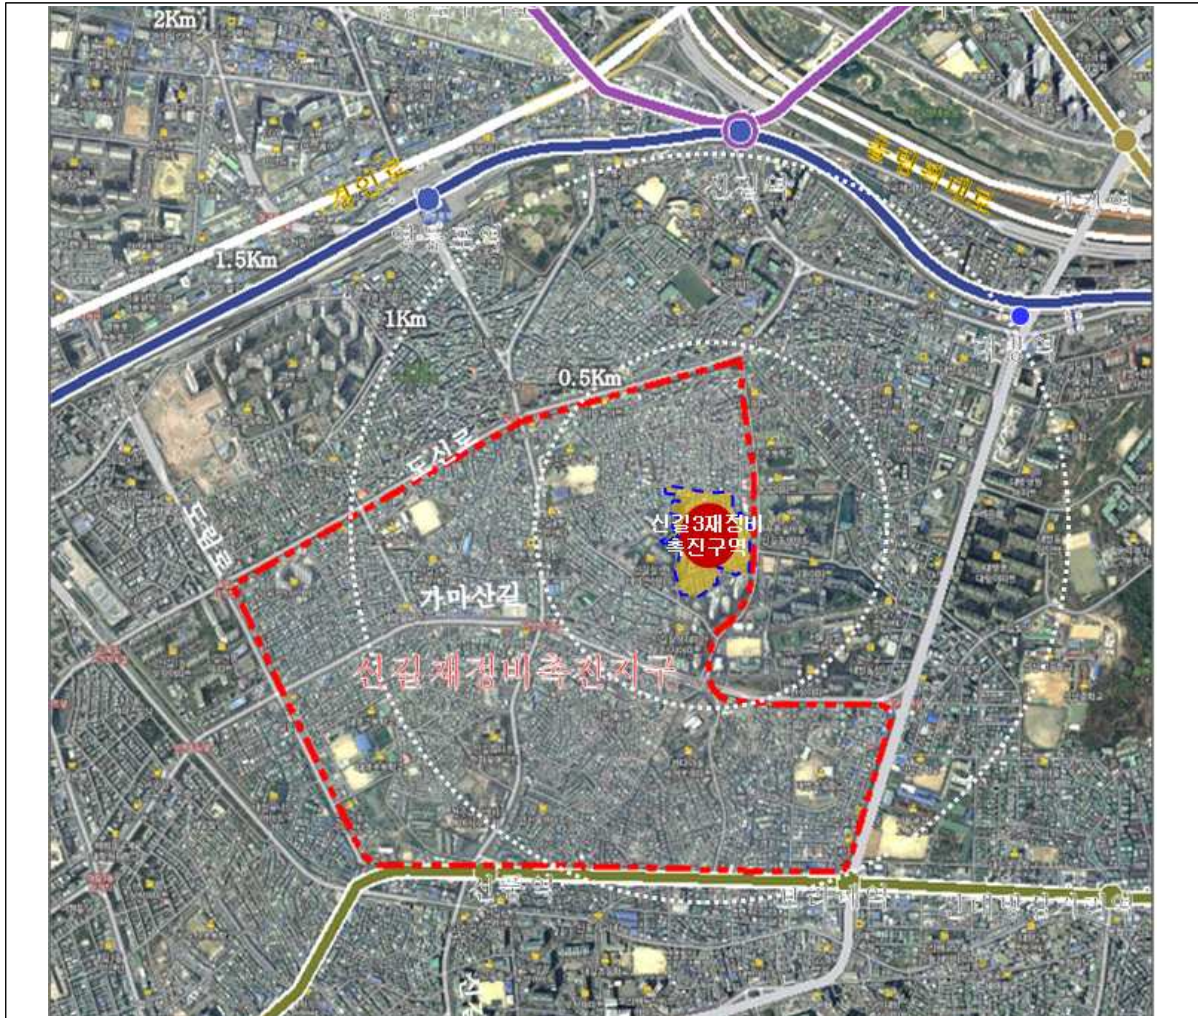

위치도 및 현황사진

- 사업명 : 서울양원 공공주택지구 C-3BL 주택건설사업
- 위치 : 중랑구 망우동, 신내동 일원 서울양원 공공주택지구
- 위치도 · 항공사진 · 조감도 등

위치도 및 현황사진

- 사업명 : 신길3 재정비촉진구역 주택재개발정비사업
- 위치 : 영등포구 신길동 145-40번지 일대
- 위치도 · 항공사진 · 조감도 등

위치도 및 현황사진

- 사업명 : 강동 성내 역세권 청년주택(공공지원민간임대주택) 건설사업
- 위치 : 강동구 성내2동 87-1외 12필지
- 위치도 · 항공사진 · 조감도 등