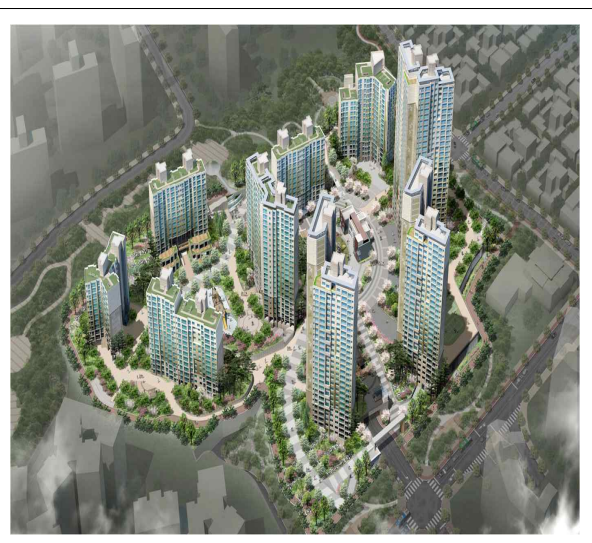

위치도 및 현황사진

- 사업명 : 서울양원 공공주택지구 C-3BL 주택건설사업
- 위치 : 중랑구 망우동, 신내동 일원 서울양원 공공주택지구
- 위치도 · 항공사진 · 조감도 등

위치도 및 현황사진

- 사업명 : 신길3 재정비촉진구역 주택재개발정비사업
- 위치 : 영등포구 신길동 145-40번지 일대
- 위치도 · 항공사진 · 조감도 등

위치도 및 현황사진

- 사업명 : 강동 성내 역세권 청년주택(공공지원민간임대주택) 건설사업
- 위치 : 강동구 성내2동 87-1외 12필지
- 위치도 · 항공사진 · 조감도 등