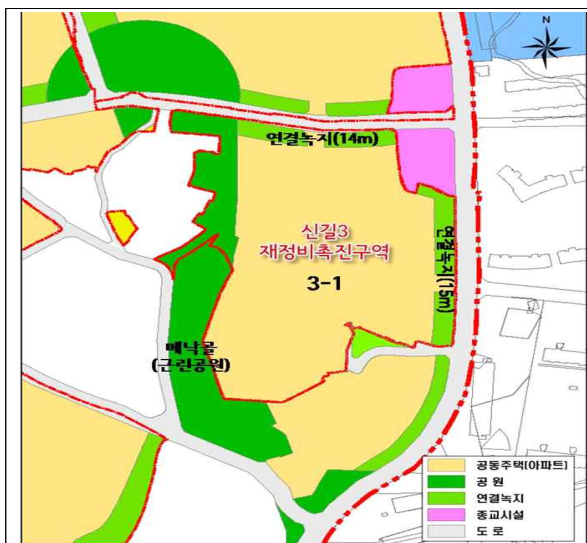

위치도 및 현황사진

- 사업명 : 서울양원 공공주택지구 C-3BL 주택건설사업
- 위치 : 중랑구 망우동, 신내동 일원 서울양원 공공주택지구
- 위치도 · 항공사진 · 조감도 등

위치도 및 현황사진

- 사업명 : 신길3 재정비촉진구역 주택재개발정비사업
- 위치 : 영등포구 신길동 145-40번지 일대
- 위치도 · 항공사진 · 조감도 등

위치도 및 현황사진

- 사업명 : 강동 성내 역세권 청년주택(공공지원민간임대주택) 건설사업
- 위치 : 강동구 성내2동 87-1외 12필지
- 위치도 · 항공사진 · 조감도 등