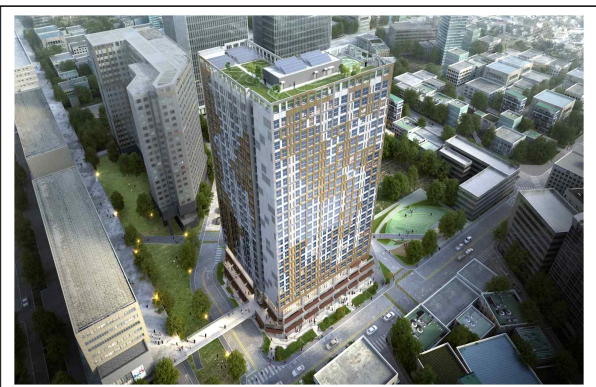

# 위치도 및 현황사진

- 사업명 : 세운재정비촉진지구 6-3-4 도시환경정비사업
- 위치 : 중구 인현동2가 151-1번지 일원
- 위치도 · 항공사진 · 조감도 등

# 위치도 및 현황사진

- 사업명 : 여의도동 31번지 복합시설 신축공사
- 위치 : 영등포구 여의도동 31번지
- 위치도 · 항공사진 · 조감도 등

# 위치도 및 현황사진

- 사업명 : 잠실역세권 청년주택 신축공사
- 위치 : 송파구 잠실동 208-4번지 외 2필지
- 위치도 · 항공사진 · 조감도 등