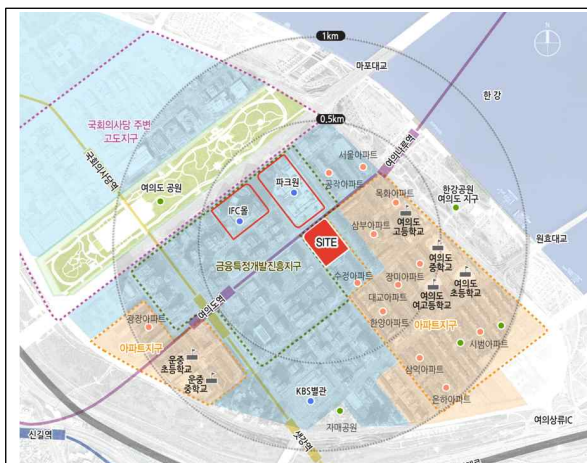

# 위치도 및 현황사진

- 사업명 : 세운재정비촉진지구 6-3-4 도시환경정비사업
- 위치 : 중구 인현동2가 151-1번지 일원
- 위치도 · 항공사진 · 조감도 등

# 위치도 및 현황사진

- 사업명 : 여의도동 31번지 복합시설 신축공사
- 위치 : 영등포구 여의도동 31번지
- 위치도 · 항공사진 · 조감도 등

# 위치도 및 현황사진

- 사업명 : 잠실역세권 청년주택 신축공사
- 위치 : 송파구 잠실동 208-4번지 외 2필지
- 위치도 · 항공사진 · 조감도 등