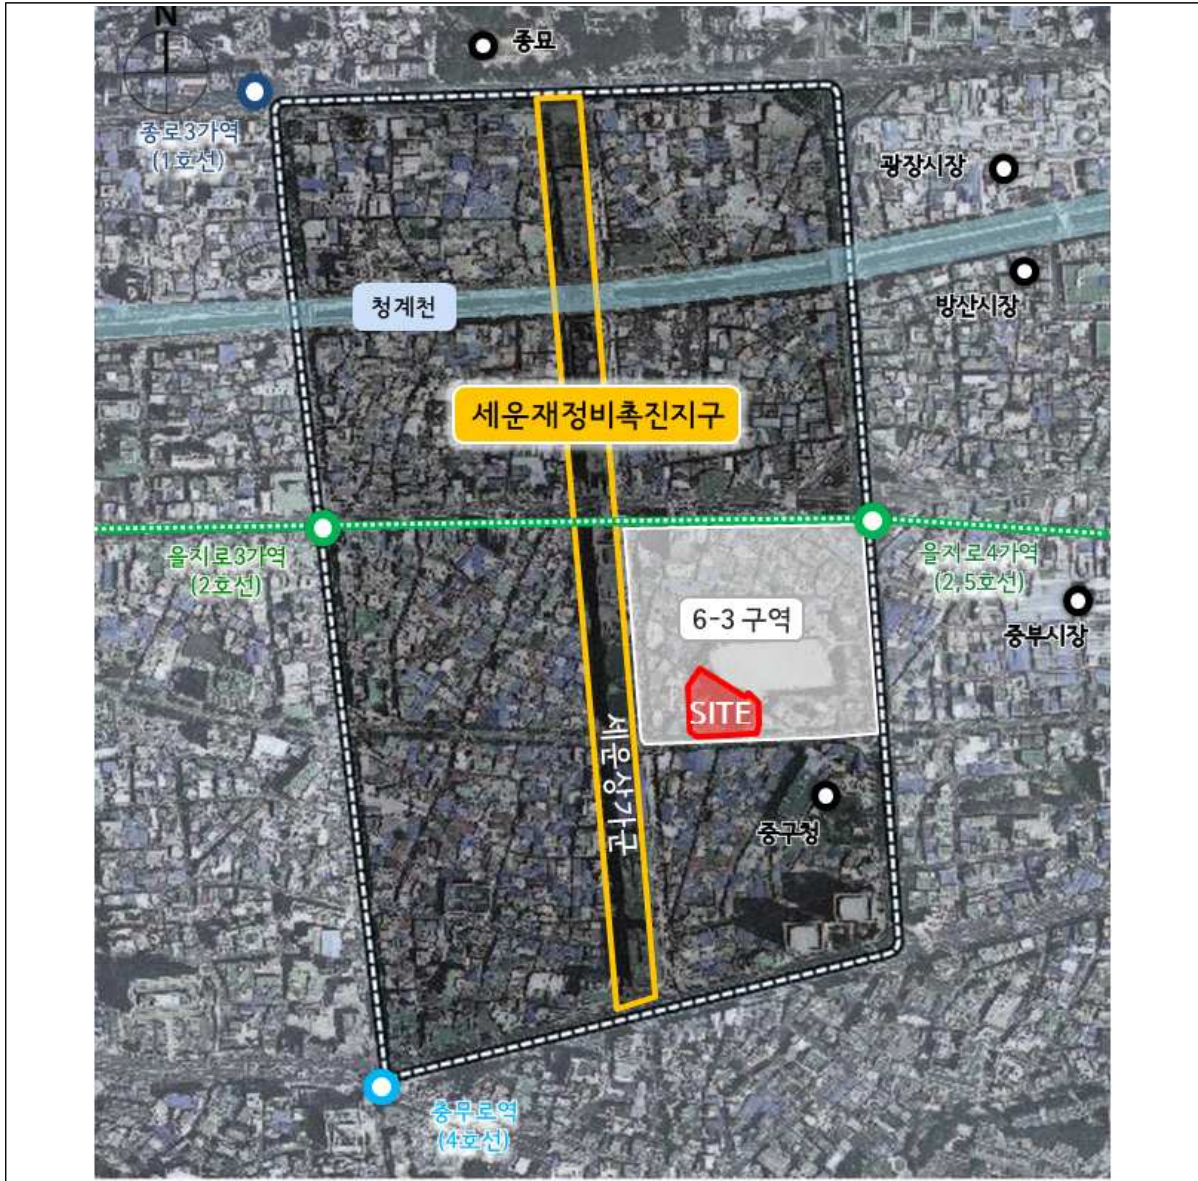

# 위치도 및 현황사진

- 사업명 : 세운재정비촉진지구 6-3-4 도시환경정비사업
- 위치 : 중구 인현동2가 151-1번지 일원
- 위치도 · 항공사진 · 조감도 등

# 위치도 및 현황사진

- 사업명 : 여의도동 31번지 복합시설 신축공사
- 위치 : 영등포구 여의도동 31번지
- 위치도 · 항공사진 · 조감도 등

# 위치도 및 현황사진

- 사업명 : 잠실역세권 청년주택 신축공사
- 위치 : 송파구 잠실동 208-4번지 외 2필지
- 위치도 · 항공사진 · 조감도 등