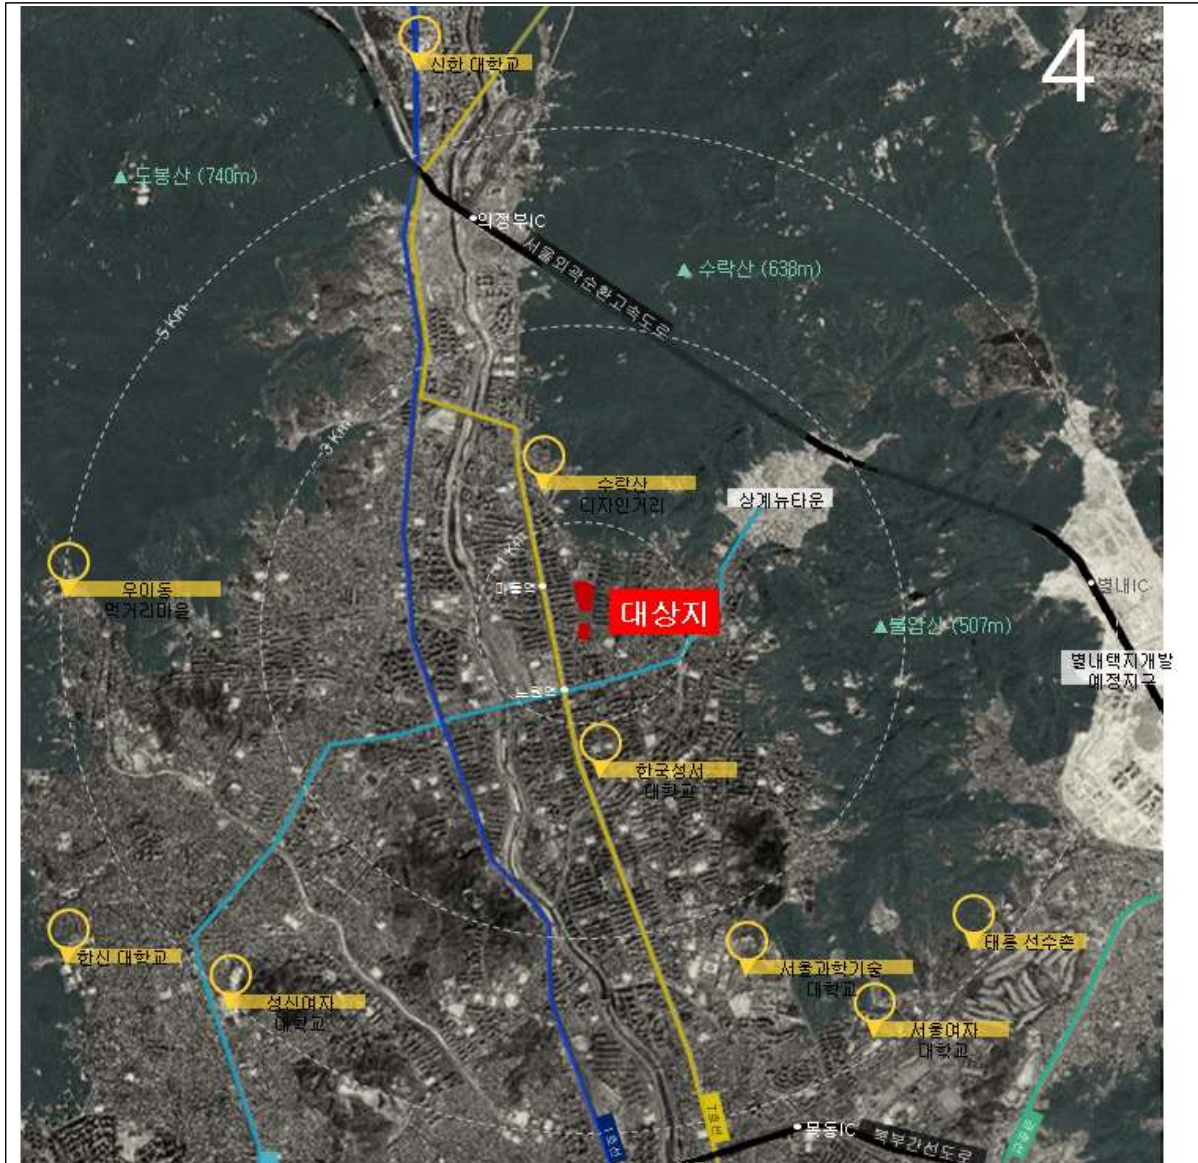

# 위치도 및 현황사진

- 사업명 : 상도동 159-250번지 일원 아파트신축공사
- 위치 : 동작구 상도동 159-250번지 일대
- 위치도 · 항공사진 · 조감도 등

# 위치도 및 현황사진

- 사업명 : 상계2 주공8단지 주택재건축정비사업
- 위치 : 노원구 상계동 677번지 일대
- 위치도 · 항공사진 · 조감도 등

# 위치도 및 현황사진

- 사업명 : 수색9 재정비촉진지구 주택재개발정비사업
- 위치 : 은평구 수색동 30-2번지 일대
- 위치도 · 항공사진 · 조감도 등

# 위치도 및 현황사진

- 사업명 : 동작구 대림지구 특별계획구역3 주거복합신축사업
- 위치 : 동작구 신대방동 686-48번지 일대
- 위치도 · 항공사진 · 조감도 등