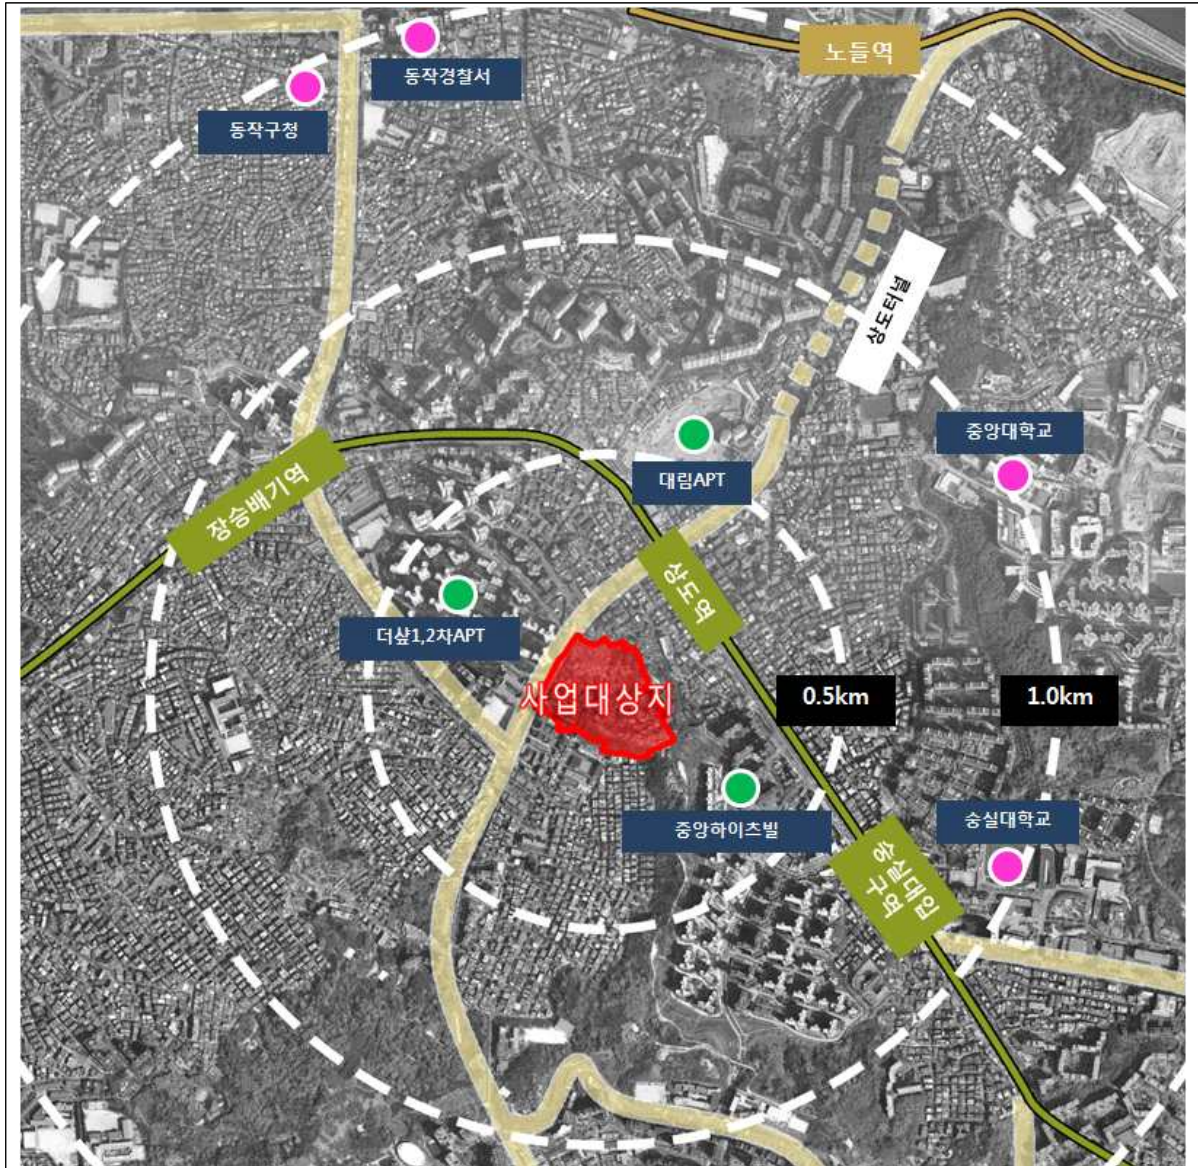

# 위치도 및 현황사진

- 사업명 : 상도동 159-250번지 일원 아파트신축공사
- 위치 : 동작구 상도동 159-250번지 일대
- 위치도 · 항공사진 · 조감도 등

# 위치도 및 현황사진

- 사업명 : 상계2 주공8단지 주택재건축정비사업
- 위치 : 노원구 상계동 677번지 일대
- 위치도 · 항공사진 · 조감도 등

# 위치도 및 현황사진

- 사업명 : 수색9 재정비촉진지구 주택재개발정비사업
- 위치 : 은평구 수색동 30-2번지 일대
- 위치도 · 항공사진 · 조감도 등

# 위치도 및 현황사진

- 사업명 : 동작구 대림지구 특별계획구역3 주거복합신축사업
- 위치 : 동작구 신대방동 686-48번지 일대
- 위치도 · 항공사진 · 조감도 등