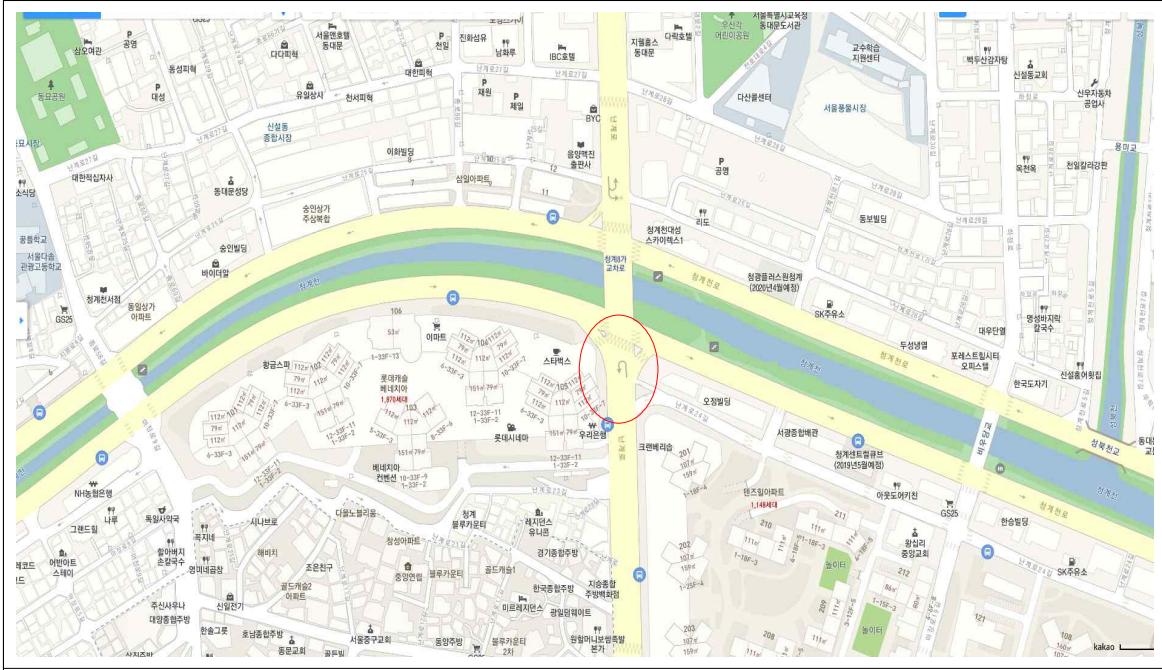

위치도 및 사진대지

| | | | |
|------------|--|------------|--|
| <p>위 치</p> | <p>난계로 청계8가교차로 황학사거리에서 신설동역 방향(남→북) 1차로 유턴차로</p> | <p>내 용</p> | <p>난계로24길에서 나온 차량이 급 차로 변경으로 사고 위험이 있어 진로변경 제한선(506)으로 변경 설치요청</p> |
|------------|--|------------|--|