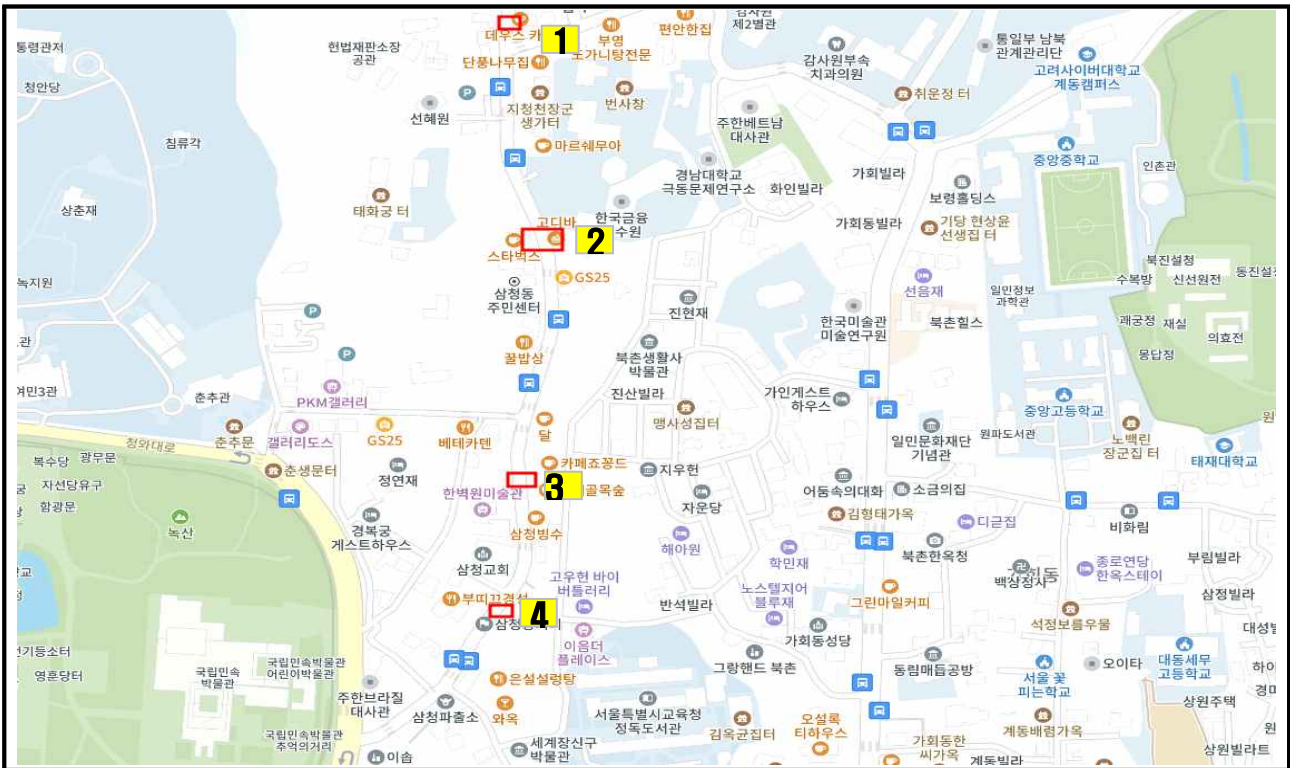

삼청로 (과속방지턱 정비)

위 치 도

현장사진 (1번 인상, 2,3,4번 신설)